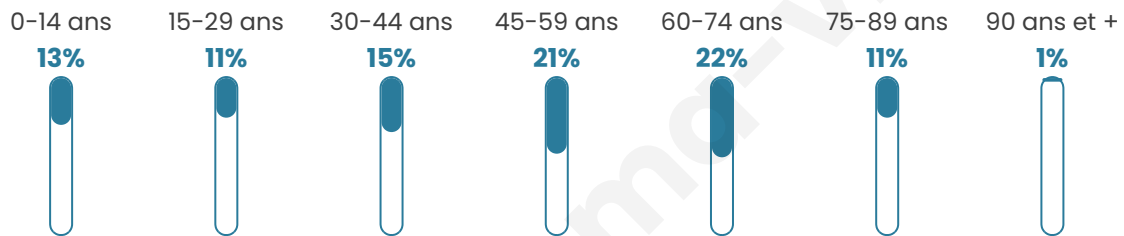

840

Age moyen

47 ans

Pop active

44%

Taux chômage

8.4%

Pop densité

70 h/km²

Revenu moyen

22 310 €/an

Evolution du nombre d'habitants

Sources : Institut national de la statistique et des études économiques (insee) selon Les dernières parutions officielles de 2024 portant sur les années 2020, 2021 et 2022.

Tranche d'âge

Activité professionnelle

Niveau de diplôme

Composition des ménages

Profils électoraux

Premier tour

	Marine LE PEN	30.04 %
	Emmanuel MACRON	29.86 %
	Jean-Luc MÉLENCHON	13.25 %
	Valérie PÉCRESSE	6.89 %
	Éric ZEMMOUR	5.65 %
	Yannick JADOT	4.24 %
	Nicolas DUPONT-AIGNAN	3.00 %
	Fabien ROUSSEL	2.12 %
	Anne HIDALGO	2.12 %
	Jean LASSALLE	1.94 %
	Philippe POUTOU	0.71 %
	Nathalie ARTHAUD	0.18 %

717 inscrits

Participation : 80.47%

Votes blancs : 1.21%

Votes nuls : 0.69%

Second tour

	Emmanuel MACRON	52,69 %
	Marine LE PEN	47,31 %

717 inscrits

Participation : 80.33%