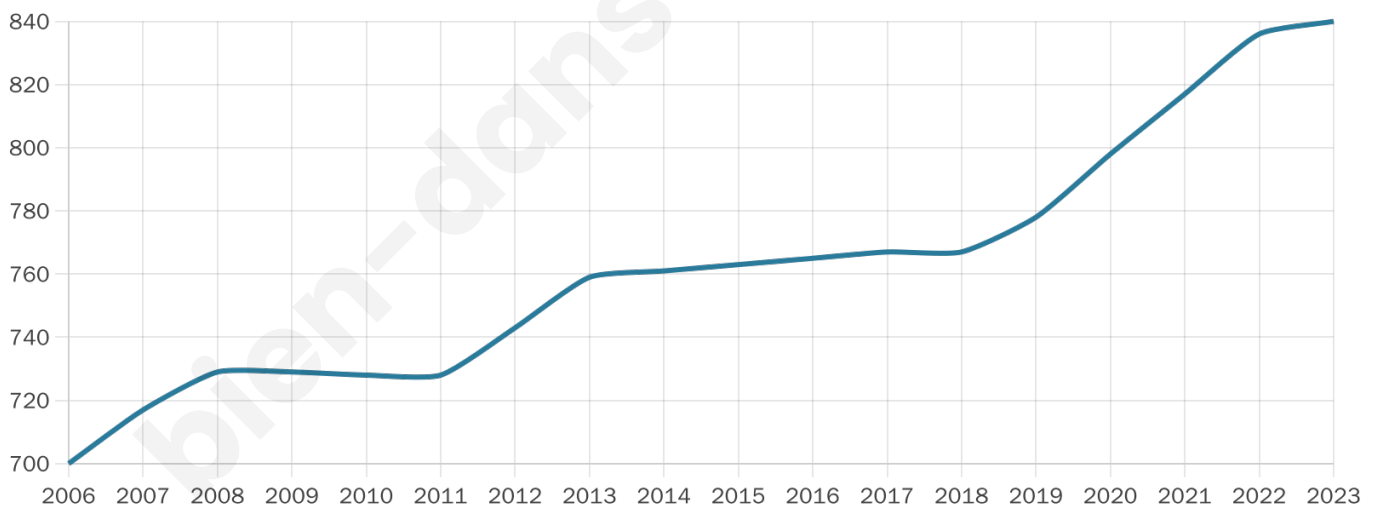

840

Age moyen

47 ans

Pop active

44%

Taux chômage

8.4%

Pop densité

70 h/km²

Revenu moyen

22 310 €/an

Evolution du nombre d'habitants

Sources : Institut national de la statistique et des études économiques (insee) selon Les dernières parutions officielles de 2024 portant sur les années 2020, 2021 et 2022.