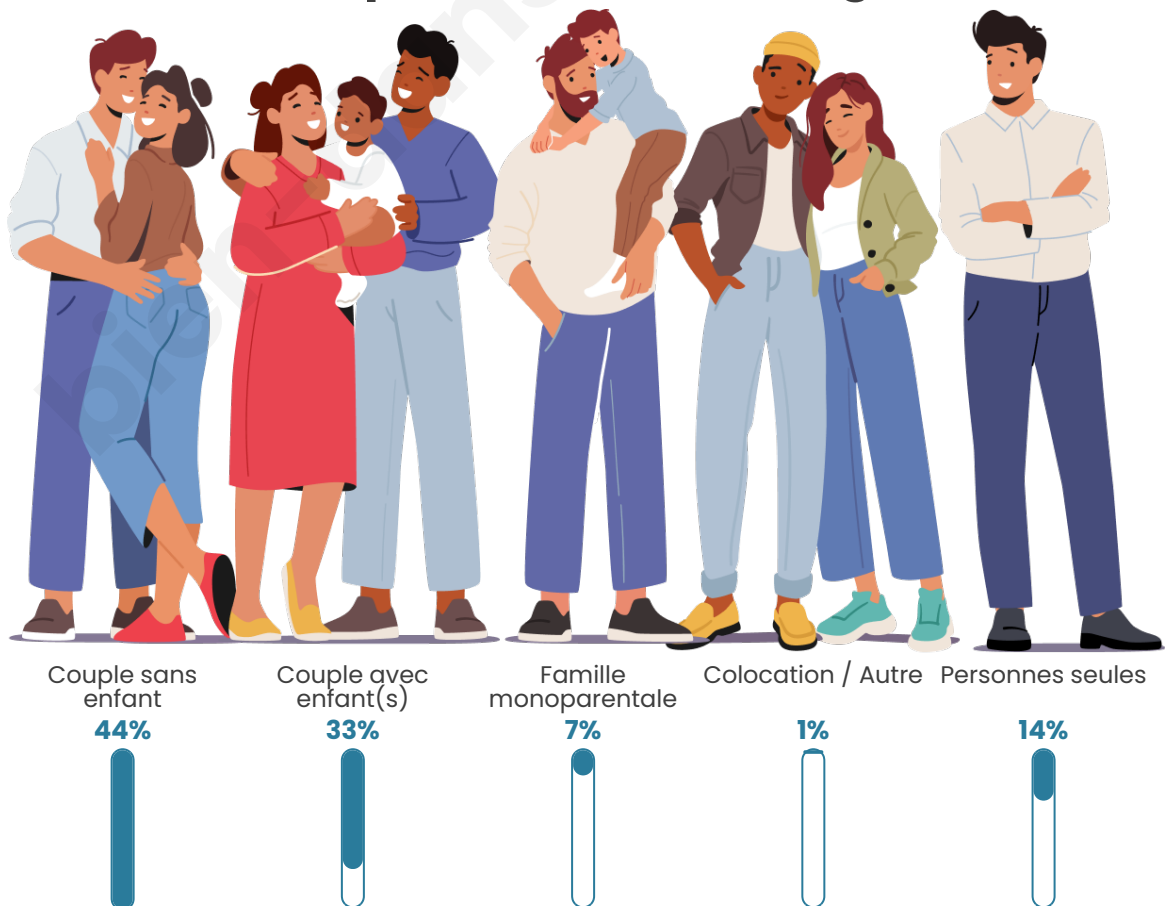

Tranche d'âge

Activité professionnelle

Niveau de diplôme

Composition des ménages

Profils électoraux

Premier tour

	Marine LE PEN	30.04 %
	Emmanuel MACRON	29.86 %
	Jean-Luc MÉLENCHON	13.25 %
	Valérie PÉCRESSE	6.89 %
	Éric ZEMMOUR	5.65 %
	Yannick JADOT	4.24 %
	Nicolas DUPONT-AIGNAN	3.00 %
	Fabien ROUSSEL	2.12 %
	Anne HIDALGO	2.12 %
	Jean LASSALLE	1.94 %
	Philippe POUTOU	0.71 %
	Nathalie ARTHAUD	0.18 %