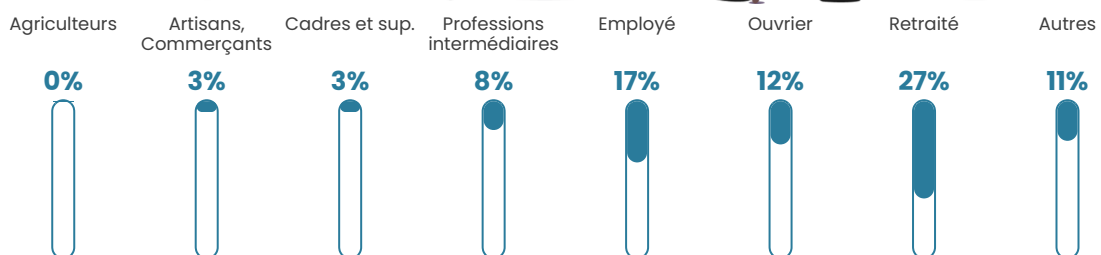

70 h/km²

Revenu moyen

22 310 €/an

Evolution du nombre d'habitants

Sources : Institut national de la statistique et des études économiques (insee) selon Les dernières parutions officielles de 2024 portant sur les années 2020, 2021 et 2022.

Tranche d'âge

Activité professionnelle

Niveau de diplôme

Composition des ménages

Profils électoraux

Premier tour

	Marine LE PEN	30.04 %
	Emmanuel MACRON	29.86 %
	Jean-Luc MÉLENCHON	13.25 %
	Valérie PÉCRESSE	6.89 %
	Éric ZEMMOUR	5.65 %
	Yannick JADOT	4.24 %
	Nicolas DUPONT-AIGNAN	3.00 %
	Fabien ROUSSEL	2.12 %
	Anne HIDALGO	2.12 %
	Jean LASSALLE	1.94 %
	Philippe POUTOU	0.71 %
	Nathalie ARTHAUD	0.18 %