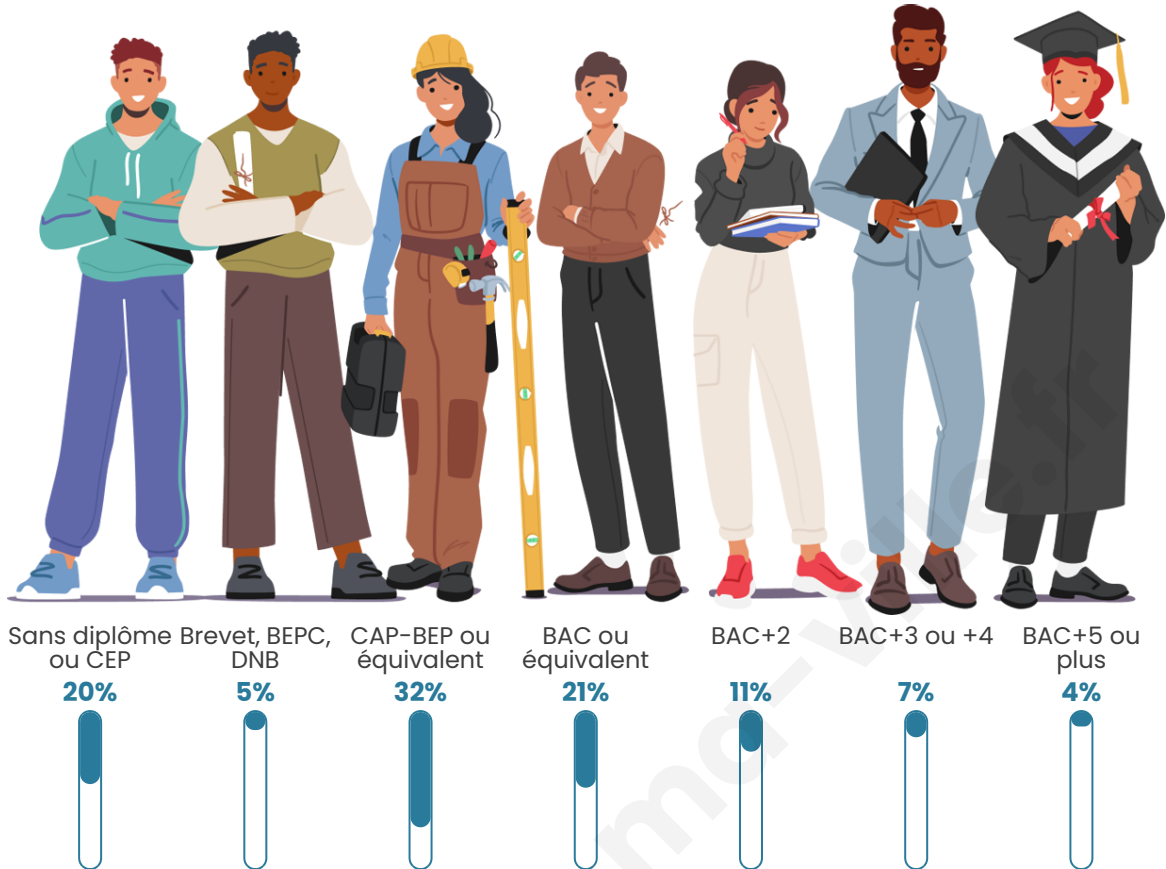

Tranche d'âge

Activité professionnelle

Niveau de diplôme

Composition des ménages

Profils électoraux

Premier tour

	Marine LE PEN	30.04 %
	Emmanuel MACRON	29.86 %
	Jean-Luc MÉLENCHON	13.25 %
	Valérie PÉCRESSE	6.89 %
	Éric ZEMMOUR	5.65 %
	Yannick JADOT	4.24 %
	Nicolas DUPONT-AIGNAN	3.00 %
	Fabien ROUSSEL	2.12 %
	Anne HIDALGO	2.12 %
	Jean LASSALLE	1.94 %
	Philippe POUTOU	0.71 %
	Nathalie ARTHAUD	0.18 %