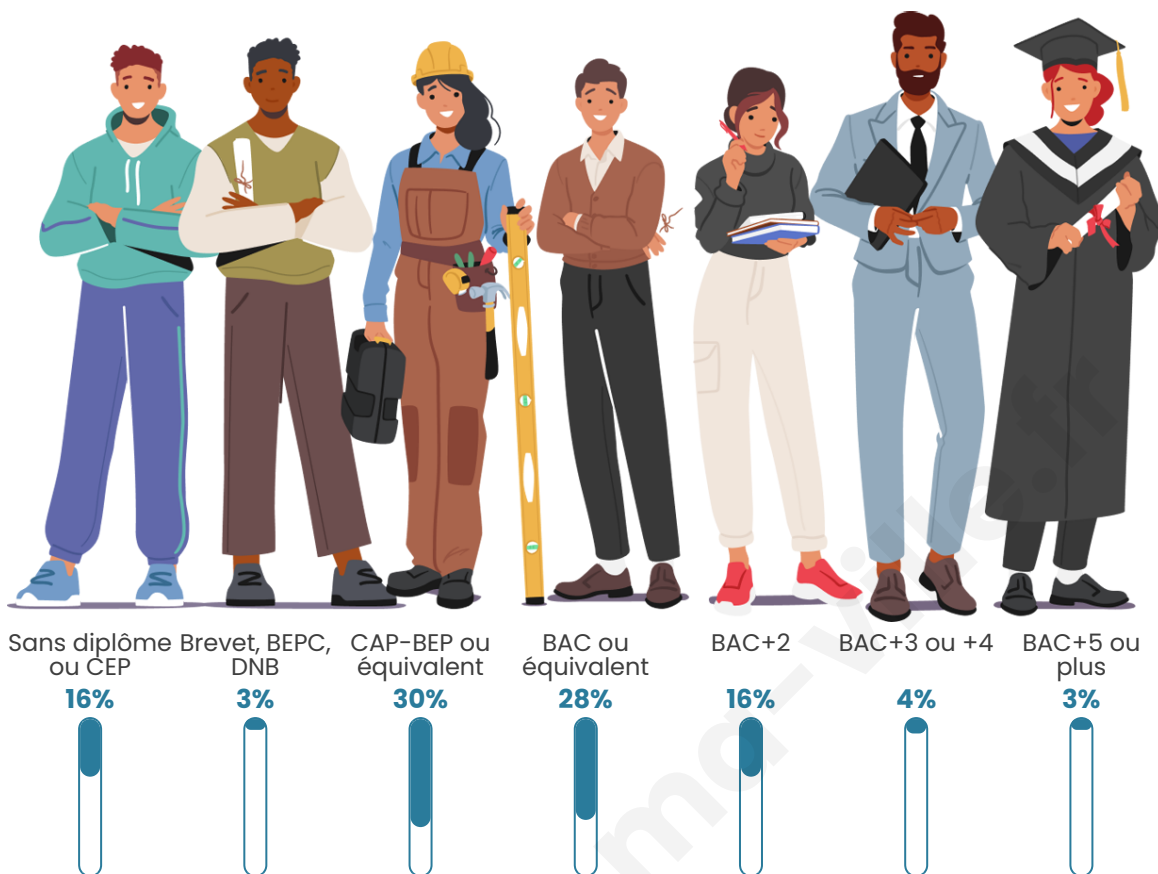

Tranche d'âge

Activité professionnelle

Niveau de diplôme

Composition des ménages

Profils électoraux

Premier tour

	Emmanuel MACRON	36.14 %
	Marine LE PEN	25.30 %
	Jean-Luc MÉLENCHON	16.87 %
	Éric ZEMMOUR	6.02 %
	Nathalie ARTHAUD	3.61 %
	Jean LASSALLE	3.61 %
	Yannick JADOT	3.61 %
	Valérie PÉCRESE	2.41 %
	Nicolas DUPONT- AIGNAN	2.41 %
	Fabien ROUSSEL	0.00 %
	Anne HIDALGO	0.00 %
	Philippe POUTOU	0.00 %