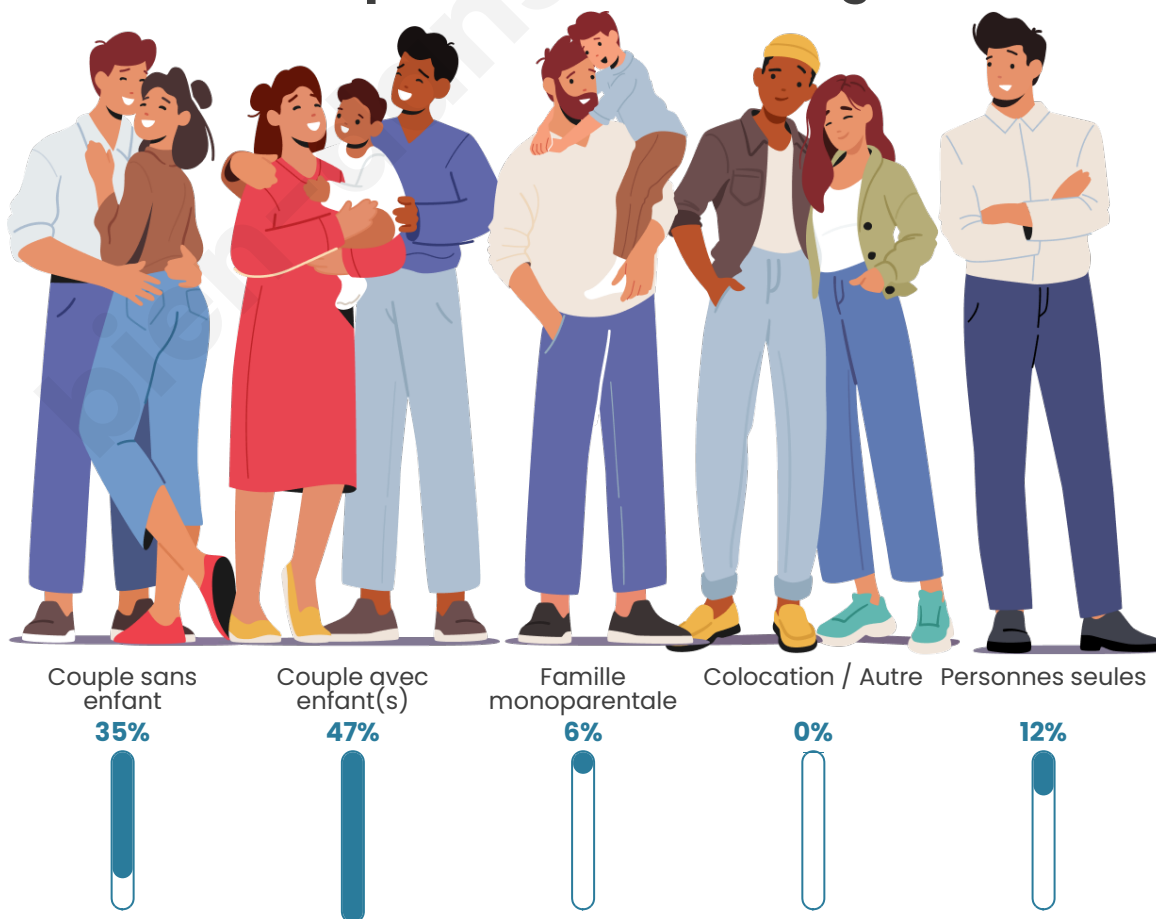

Tranche d'âge

Activité professionnelle

Niveau de diplôme

Composition des ménages

Profils électoraux

Premier tour

	Emmanuel MACRON	36.14 %
	Marine LE PEN	25.30 %
	Jean-Luc MÉLENCHON	16.87 %
	Éric ZEMMOUR	6.02 %
	Nathalie ARTHAUD	3.61 %
	Jean LASSALLE	3.61 %
	Yannick JADOT	3.61 %
	Valérie PÉCRESE	2.41 %
	Nicolas DUPONT- AIGNAN	2.41 %
	Fabien ROUSSEL	0.00 %
	Anne HIDALGO	0.00 %
	Philippe POUTOU	0.00 %