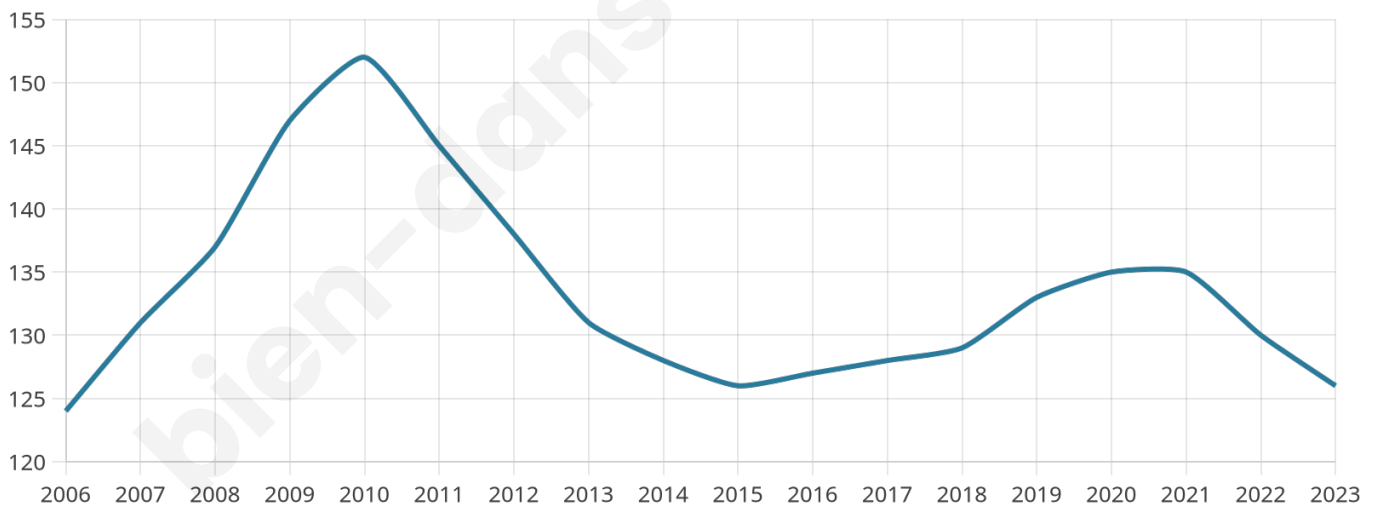

38 ans

Pop active

59.5%

Taux chômage

5.8%

Pop densité

42 h/km²

Revenu moyen

23 290 €/an

Evolution du nombre d'habitants

Sources : Institut national de la statistique et des études économiques (insee) selon Les dernières parutions officielles de 2024 portant sur les années 2020, 2021 et 2022.