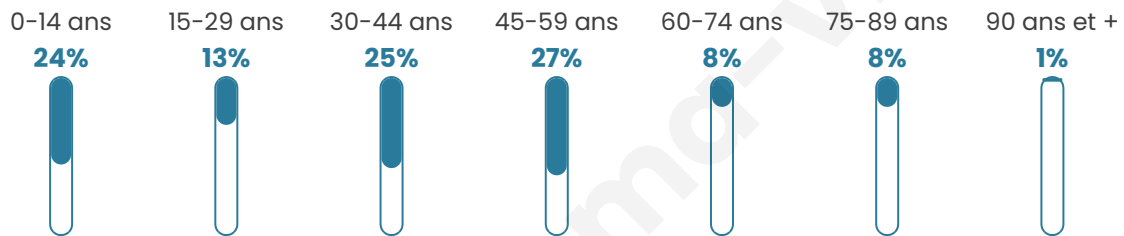

Situation géographique

i Informations clés

- **Région** : Normandie
- **Département** : Manche
- **Code postal** : 50870
- **Superficie** : 3 km²

Statistiques sur la population

Nombre d'habitants

126

Age moyen

38 ans

Pop active

59.5%

Taux chômage

5.8%

Pop densité

42 h/km²

Revenu moyen

23 290 €/an

Evolution du nombre d'habitants

Sources : Institut national de la statistique et des études économiques (insee) selon Les dernières parutions officielles de 2024 portant sur les années 2020, 2021 et 2022.

Tranche d'âge

Activité professionnelle

Niveau de diplôme

Composition des ménages

Profils électoraux

Premier tour

	Emmanuel MACRON	36.14 %
	Marine LE PEN	25.30 %
	Jean-Luc MÉLENCHON	16.87 %
	Éric ZEMMOUR	6.02 %
	Nathalie ARTHAUD	3.61 %
	Jean LASSALLE	3.61 %
	Yannick JADOT	3.61 %
	Valérie PÉCRESE	2.41 %
	Nicolas DUPONT- AIGNAN	2.41 %
	Fabien ROUSSEL	0.00 %
	Anne HIDALGO	0.00 %
	Philippe POUTOU	0.00 %