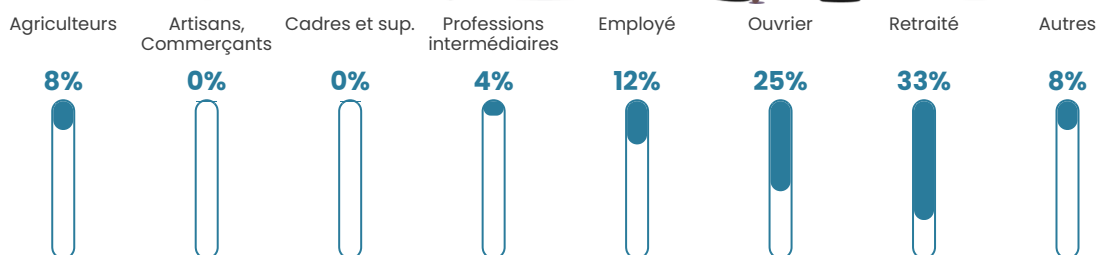

38 ans

Pop active

59.5%

Taux chômage

5.8%

Pop densité

42 h/km²

Revenu moyen

23 290 €/an

Evolution du nombre d'habitants

Sources : Institut national de la statistique et des études économiques (insee) selon Les dernières parutions officielles de 2024 portant sur les années 2020, 2021 et 2022.

Tranche d'âge

Activité professionnelle

Niveau de diplôme

Composition des ménages

Profils électoraux

Premier tour

	Emmanuel MACRON	36.14 %
	Marine LE PEN	25.30 %
	Jean-Luc MÉLENCHON	16.87 %
	Éric ZEMMOUR	6.02 %
	Nathalie ARTHAUD	3.61 %
	Jean LASSALLE	3.61 %
	Yannick JADOT	3.61 %
	Valérie PÉCRESE	2.41 %
	Nicolas DUPONT- AIGNAN	2.41 %
	Fabien ROUSSEL	0.00 %
	Anne HIDALGO	0.00 %
	Philippe POUTOU	0.00 %