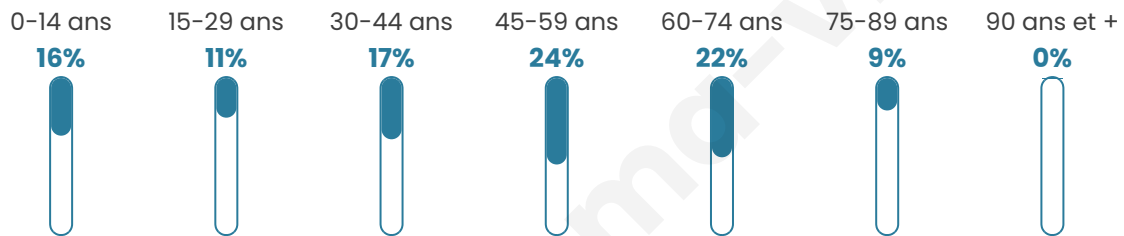

270

Age moyen

45 ans

Pop active

45.9%

Taux chômage

10.1%

Pop densité

19 h/km²

Revenu moyen

20 880 €/an

Evolution du nombre d'habitants

Sources : Institut national de la statistique et des études économiques (insee) selon Les dernières parutions officielles de 2024 portant sur les années 2020, 2021 et 2022.

Tranche d'âge

Activité professionnelle

Niveau de diplôme

Composition des ménages

Profils électoraux

Premier tour

	Marine LE PEN	39.02 %
	Emmanuel MACRON	18.29 %
	Jean-Luc MÉLENCHON	18.29 %
	Jean LASSALLE	6.10 %
	Valérie PÉCRESSÉ	4.88 %
	Éric ZEMMOUR	4.27 %
	Philippe POUTOU	3.05 %
	Nathalie ARTHAUD	2.44 %
	Fabien ROUSSEL	1.22 %
	Anne HIDALGO	1.22 %
	Yannick JADOT	0.61 %
	Nicolas DUPONT- AIGNAN	0.61 %