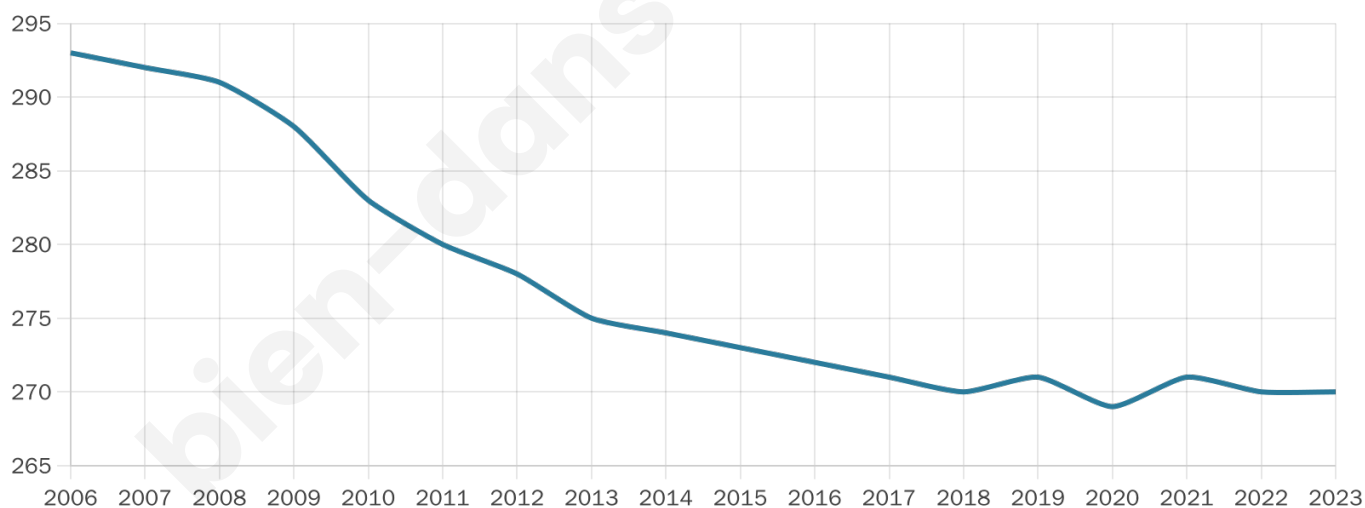

270

Age moyen

45 ans

Pop active

45.9%

Taux chômage

10.1%

Pop densité

19 h/km²

Revenu moyen

20 880 €/an

Evolution du nombre d'habitants

Sources : Institut national de la statistique et des études économiques (insee) selon Les dernières parutions officielles de 2024 portant sur les années 2020, 2021 et 2022.