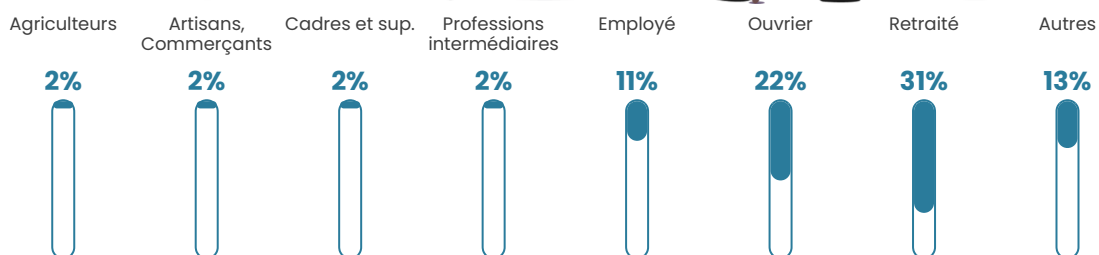

19 h/km²

Revenu moyen

20 880 €/an

Evolution du nombre d'habitants

Sources : Institut national de la statistique et des études économiques (insee) selon Les dernières parutions officielles de 2024 portant sur les années 2020, 2021 et 2022.

Tranche d'âge

Activité professionnelle

Niveau de diplôme

Composition des ménages

Profils électoraux

Premier tour

	Marine LE PEN	39.02 %
	Emmanuel MACRON	18.29 %
	Jean-Luc MÉLENCHON	18.29 %
	Jean LASSALLE	6.10 %
	Valérie PÉCRESSÉ	4.88 %
	Éric ZEMMOUR	4.27 %
	Philippe POUTOU	3.05 %
	Nathalie ARTHAUD	2.44 %
	Fabien ROUSSEL	1.22 %
	Anne HIDALGO	1.22 %
	Yannick JADOT	0.61 %
	Nicolas DUPONT- AIGNAN	0.61 %