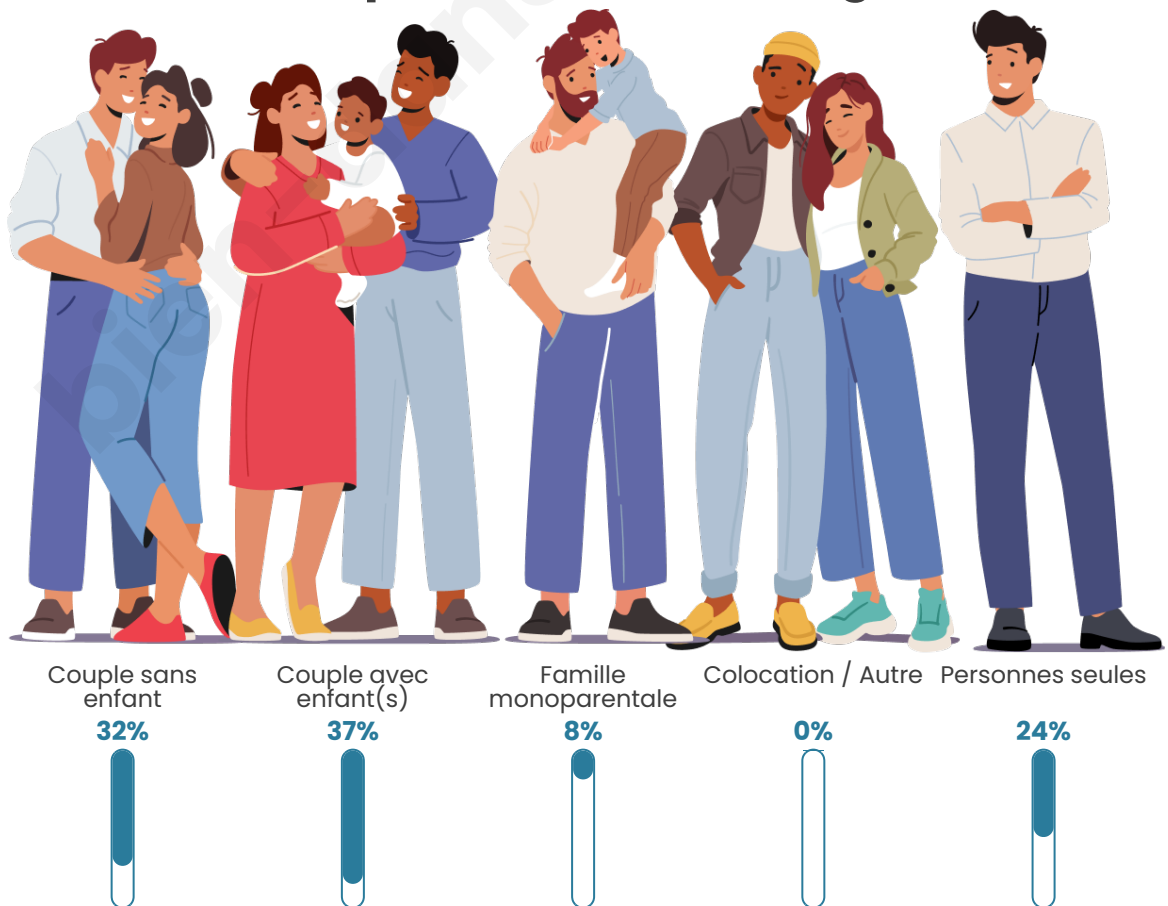

Tranche d'âge

Activité professionnelle

Niveau de diplôme

Composition des ménages

Profils électoraux

Premier tour

	Marine LE PEN	39.02 %
	Emmanuel MACRON	18.29 %
	Jean-Luc MÉLENCHON	18.29 %
	Jean LASSALLE	6.10 %
	Valérie PÉCRESSÉ	4.88 %
	Éric ZEMMOUR	4.27 %
	Philippe POUTOU	3.05 %
	Nathalie ARTHAUD	2.44 %
	Fabien ROUSSEL	1.22 %
	Anne HIDALGO	1.22 %
	Yannick JADOT	0.61 %
	Nicolas DUPONT- AIGNAN	0.61 %