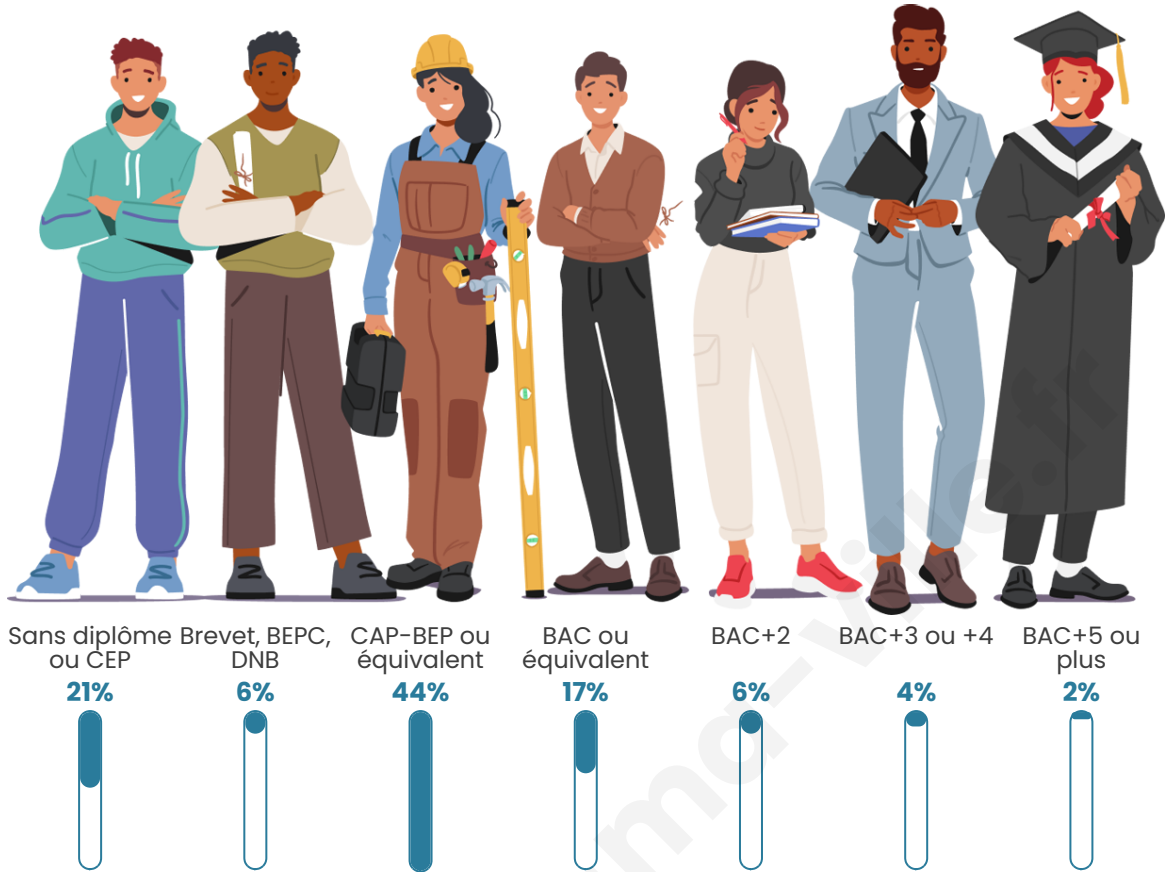

270

Age moyen

45 ans

Pop active

45.9%

Taux chômage

10.1%

Pop densité

Tranche d'âge

Activité professionnelle

Niveau de diplôme

Composition des ménages

Profils électoraux

Premier tour

	Marine LE PEN	39.02 %
	Emmanuel MACRON	18.29 %
	Jean-Luc MÉLENCHON	18.29 %
	Jean LASSALLE	6.10 %
	Valérie PÉCRESSÉ	4.88 %
	Éric ZEMMOUR	4.27 %
	Philippe POUTOU	3.05 %
	Nathalie ARTHAUD	2.44 %
	Fabien ROUSSEL	1.22 %
	Anne HIDALGO	1.22 %
	Yannick JADOT	0.61 %
	Nicolas DUPONT- AIGNAN	0.61 %