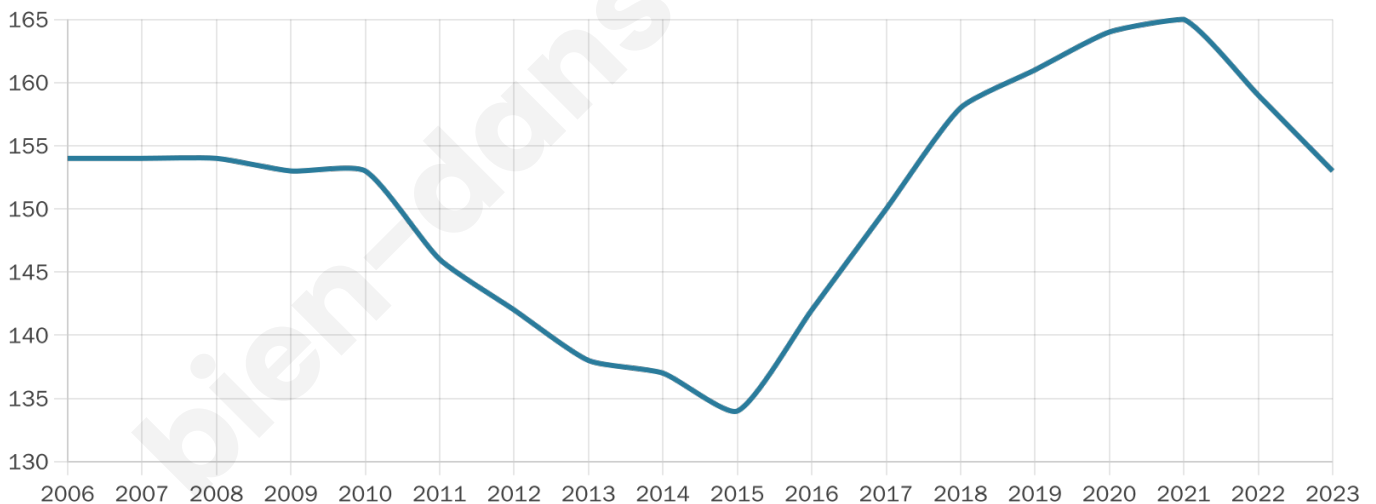

# Statistiques sur la population

Nombre d'habitants

**153**

Age moyen

**42 ans**

Pop active

**50.3%**

Taux chômage

**2.9%**

Pop densité

**31 h/km<sup>2</sup>**

Revenu moyen

**21 230 €/an**

## Evolution du nombre d'habitants

Sources : Institut national de la statistique et des études économiques (insee) selon Les dernières parutions officielles de 2024 portant sur les années 2020, 2021 et 2022.