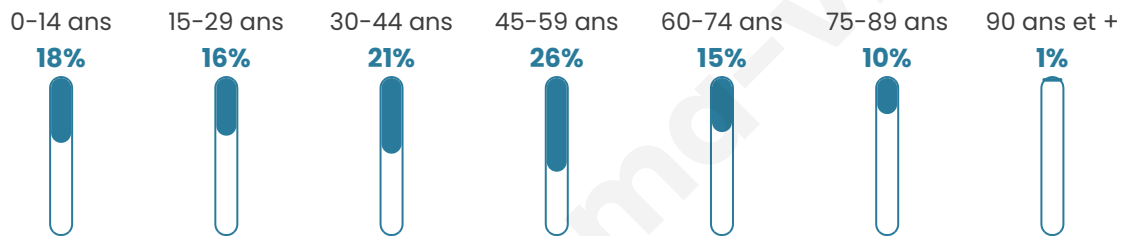

# Statistiques sur la population

Nombre d'habitants

**153**

Age moyen

**42 ans**

Pop active

**50.3%**

Taux chômage

**2.9%**

Pop densité

**31 h/km<sup>2</sup>**

Revenu moyen

**21 230 €/an**

## Evolution du nombre d'habitants

Sources : Institut national de la statistique et des études économiques (insee) selon Les dernières parutions officielles de 2024 portant sur les années 2020, 2021 et 2022.

## Tranche d'âge