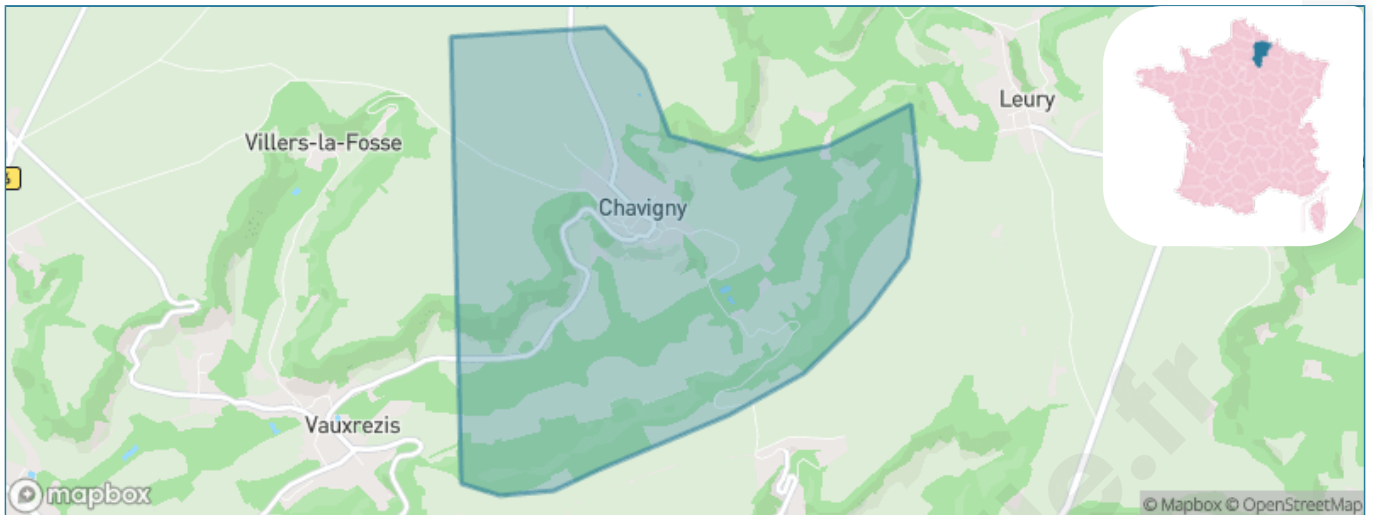

# Ville de Chavigny

Présenté par

**BIEN** dans  
ma **VILLE** 

# Situation géographique

## i Informations clés

- **Région** : Hauts-de-France
- **Département** : Aisne
- **Code postal** : 02880
- **Superficie** : 5 km<sup>2</sup>