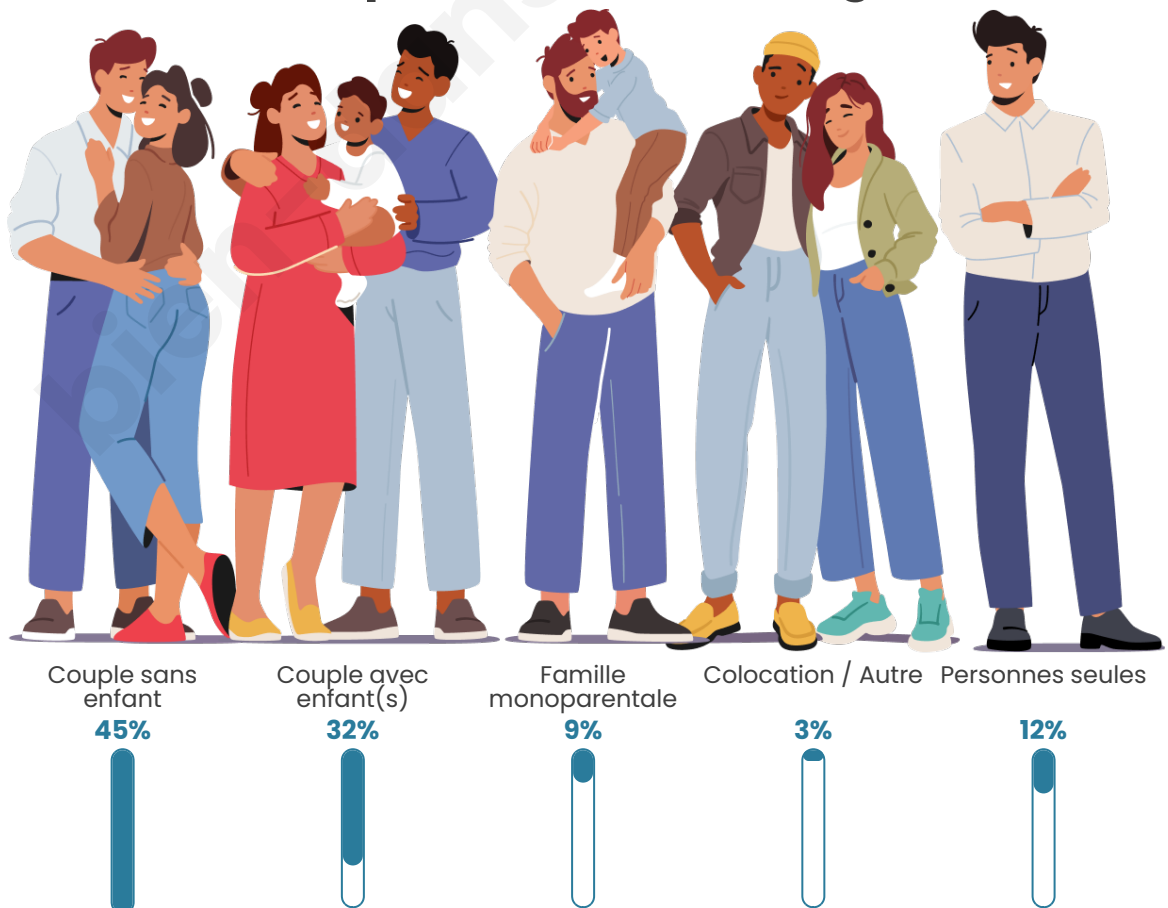

Tranche d'âge

Activité professionnelle

Niveau de diplôme

Composition des ménages

Profils électoraux

Premier tour

	Emmanuel MACRON	22.16 %
	Marine LE PEN	22.16 %
	Jean-Luc MÉLENCHON	15.57 %
	Yannick JADOT	7.78 %
	Valérie PÉCRESSÉ	7.78 %
	Jean LASSALLE	7.19 %
	Éric ZEMMOUR	7.19 %
	Fabien ROUSSEL	4.79 %
	Anne HIDALGO	3.59 %
	Philippe POUTOU	1.20 %
	Nathalie ARTHAUD	0.60 %
	Nicolas DUPONT- AIGNAN	0.00 %