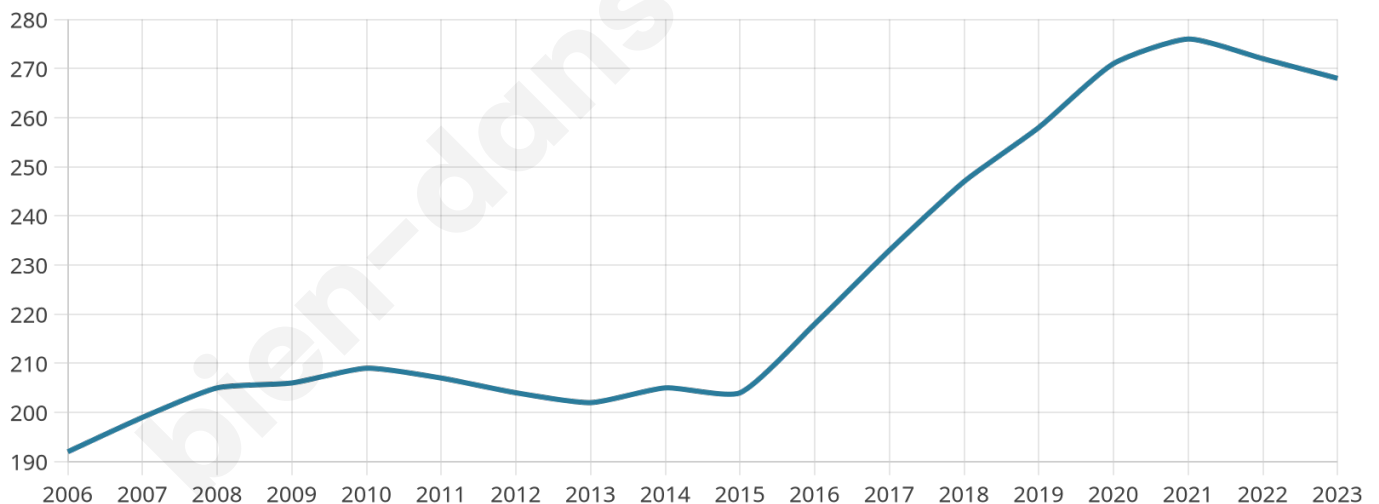

268

Age moyen

40 ans

Pop active

50%

Taux chômage

4.2%

Pop densité

15 h/km²

Revenu moyen

23 310 €/an

Evolution du nombre d'habitants

Sources : Institut national de la statistique et des études économiques (insee) selon Les dernières parutions officielles de 2024 portant sur les années 2020, 2021 et 2022.