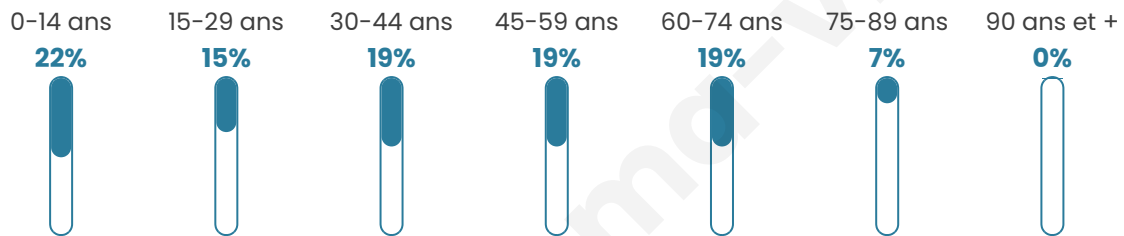

268

Age moyen

40 ans

Pop active

50%

Taux chômage

4.2%

Pop densité

15 h/km²

Revenu moyen

23 310 €/an

Evolution du nombre d'habitants

Sources : Institut national de la statistique et des études économiques (insee) selon Les dernières parutions officielles de 2024 portant sur les années 2020, 2021 et 2022.

Tranche d'âge

Activité professionnelle

Niveau de diplôme

Composition des ménages

Profils électoraux

Premier tour

	Emmanuel MACRON	22.16 %
	Marine LE PEN	22.16 %
	Jean-Luc MÉLENCHON	15.57 %
	Yannick JADOT	7.78 %
	Valérie PÉCRESSÉ	7.78 %
	Jean LASSALLE	7.19 %
	Éric ZEMMOUR	7.19 %
	Fabien ROUSSEL	4.79 %
	Anne HIDALGO	3.59 %
	Philippe POUTOU	1.20 %
	Nathalie ARTHAUD	0.60 %
	Nicolas DUPONT- AIGNAN	0.00 %

215 inscrits

Participation : 79.53%
Votes blancs : 1.75%
Votes nuls : 0.58%

Second tour

	Emmanuel MACRON	52,08 %
	Marine LE PEN	47,92 %

215 inscrits

Participation : 80%
Votes blancs : 9.3%
Votes nuls : 6.98%