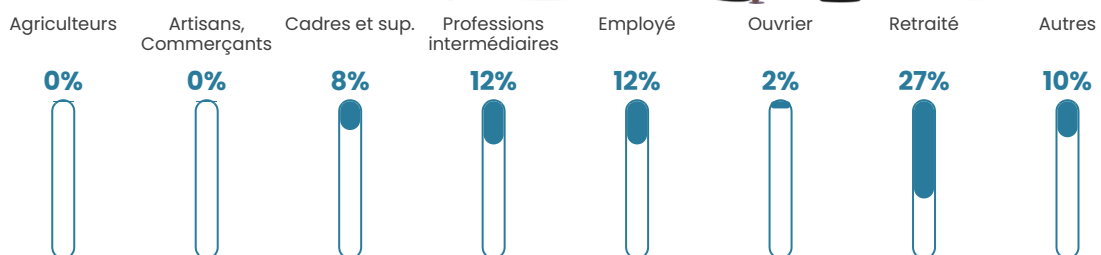

15 h/km²

Revenu moyen

23 310 €/an

Evolution du nombre d'habitants

Sources : Institut national de la statistique et des études économiques (insee) selon Les dernières parutions officielles de 2024 portant sur les années 2020, 2021 et 2022.

Tranche d'âge

Activité professionnelle

Niveau de diplôme

Composition des ménages

Profils électoraux

Premier tour

	Emmanuel MACRON	22.16 %
	Marine LE PEN	22.16 %
	Jean-Luc MÉLENCHON	15.57 %
	Yannick JADOT	7.78 %
	Valérie PÉCRESSÉ	7.78 %
	Jean LASSALLE	7.19 %
	Éric ZEMMOUR	7.19 %
	Fabien ROUSSEL	4.79 %
	Anne HIDALGO	3.59 %
	Philippe POUTOU	1.20 %
	Nathalie ARTHAUD	0.60 %
	Nicolas DUPONT- AIGNAN	0.00 %