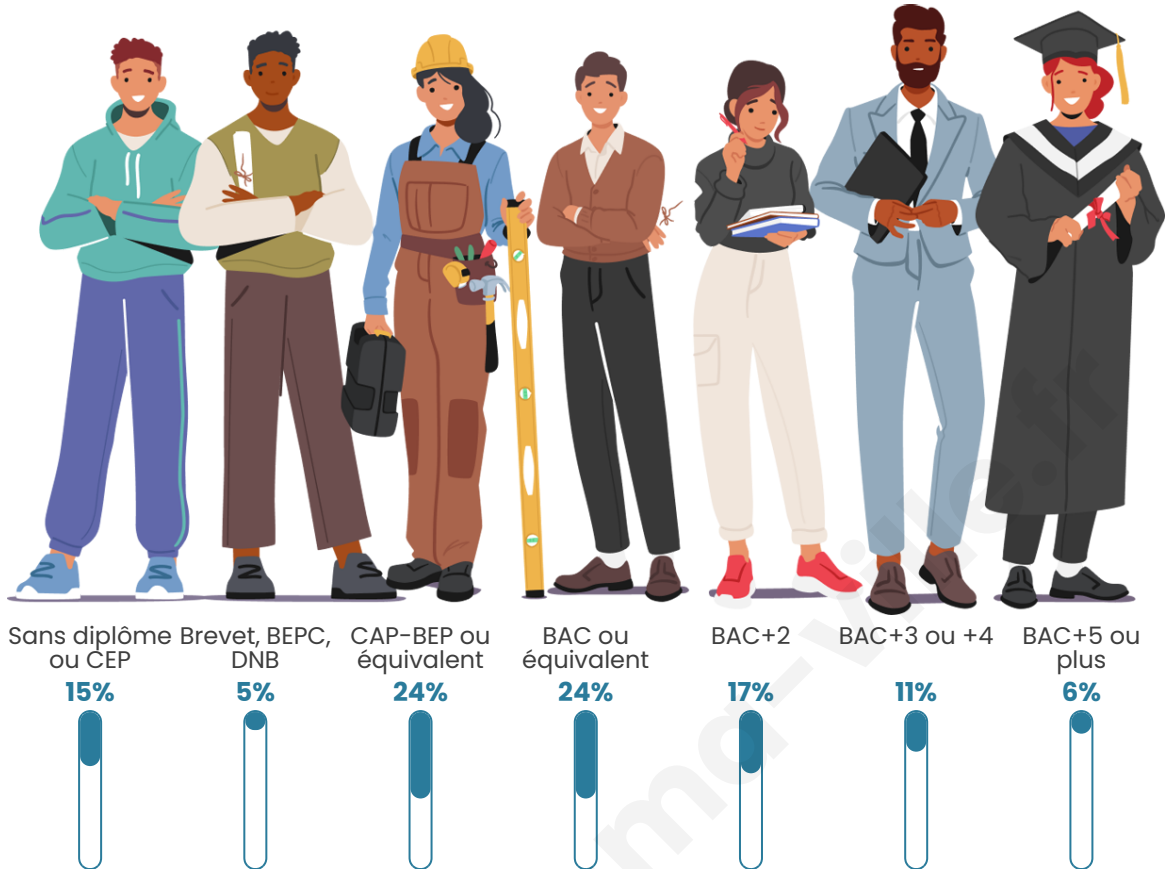

268

Age moyen

40 ans

Pop active

50%

Taux chômage

4.2%

Pop densité

Tranche d'âge

Activité professionnelle

Niveau de diplôme

Composition des ménages

Profils électoraux

Premier tour

	Emmanuel MACRON	22.16 %
	Marine LE PEN	22.16 %
	Jean-Luc MÉLENCHON	15.57 %
	Yannick JADOT	7.78 %
	Valérie PÉCRESSÉ	7.78 %
	Jean LASSALLE	7.19 %
	Éric ZEMMOUR	7.19 %
	Fabien ROUSSEL	4.79 %
	Anne HIDALGO	3.59 %
	Philippe POUTOU	1.20 %
	Nathalie ARTHAUD	0.60 %
	Nicolas DUPONT- AIGNAN	0.00 %