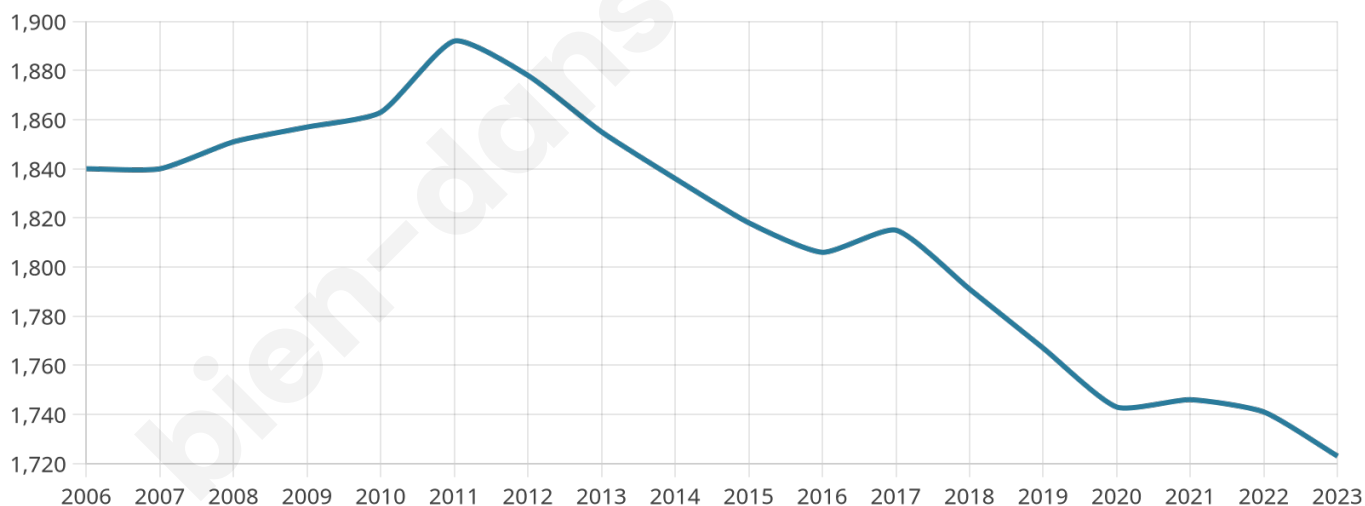

# Statistiques sur la population

Nombre d'habitants

**1 723**

Age moyen

**43 ans**

Pop active

**45.8%**

Taux chômage

**4.3%**

Pop densité

**287 h/km<sup>2</sup>**

Revenu moyen

**41 630 €/an**

## Evolution du nombre d'habitants

Sources : Institut national de la statistique et des études économiques (insee) selon Les dernières parutions officielles de 2024 portant sur les années 2020, 2021 et 2022.