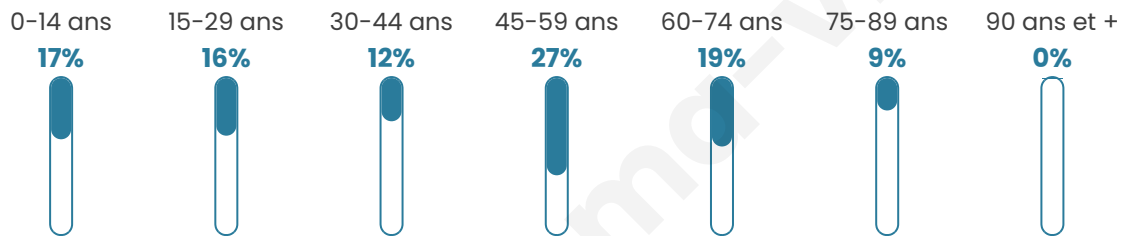

# Statistiques sur la population

Nombre d'habitants

**1 723**

Age moyen

**43 ans**

Pop active

**45.8%**

Taux chômage

**4.3%**

Pop densité

**287 h/km<sup>2</sup>**

Revenu moyen

**41 630 €/an**

## Evolution du nombre d'habitants

Sources : Institut national de la statistique et des études économiques (insee) selon Les dernières parutions officielles de 2024 portant sur les années 2020, 2021 et 2022.

## Tranche d'âge