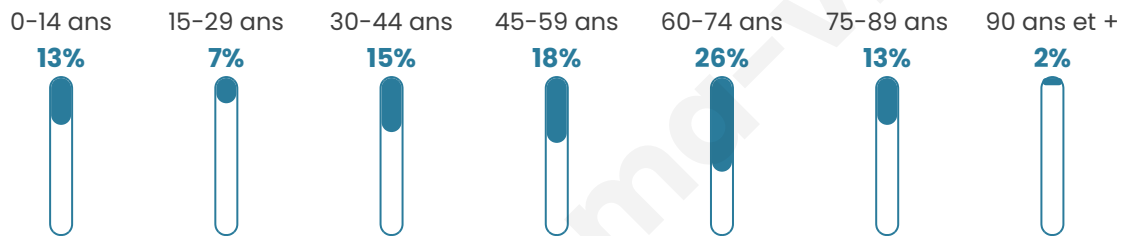

581

Age moyen

50 ans

Pop active

36%

Taux chômage

10.4%

Pop densité

28 h/km²

Revenu moyen

19 950 €/an

Evolution du nombre d'habitants

Sources : Institut national de la statistique et des études économiques (insee) selon Les dernières parutions officielles de 2024 portant sur les années 2020, 2021 et 2022.

Tranche d'âge

Activité professionnelle

Niveau de diplôme

Composition des ménages

Profils électoraux

Premier tour

	Marine LE PEN	33.24 %
	Emmanuel MACRON	28.85 %
	Jean-Luc MÉLENCHON	14.29 %
	Éric ZEMMOUR	5.22 %
	Valérie PÉCRESSÉ	3.57 %
	Nicolas DUPONT-AIGNAN	3.02 %
	Jean LASSALLE	2.47 %
	Yannick JADOT	2.47 %
	Philippe POUTOU	2.47 %
	Anne HIDALGO	1.92 %
	Nathalie ARTHAUD	1.65 %
	Fabien ROUSSEL	0.82 %

466 inscrits

Participation : 80.04%
Votes blancs : 2.14%
Votes nuls : 0.27%

Second tour

Emmanuel
MACRON

44,93 %

Marine LE PEN

55,07 %

466 inscrits