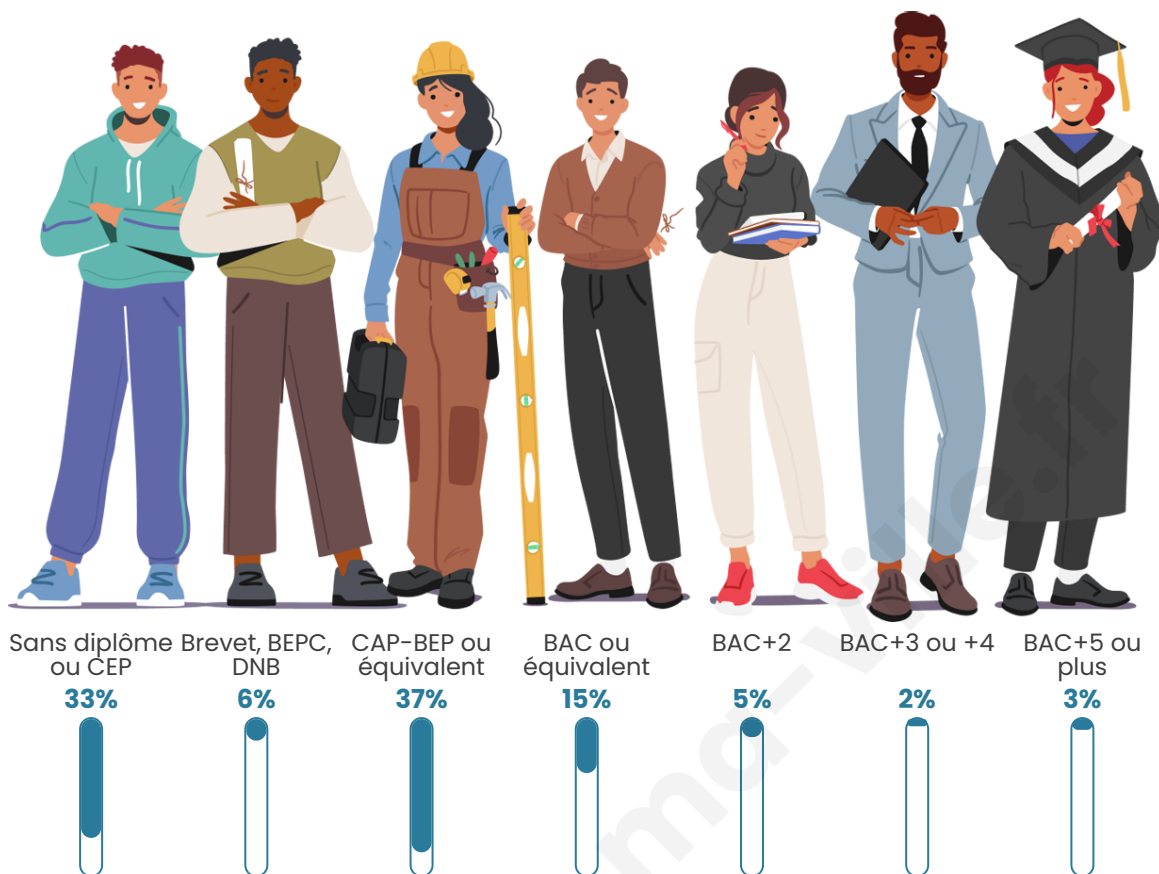

581

Age moyen

50 ans

Pop active

36%

Taux chômage

10.4%

Pop densité

Tranche d'âge

Activité professionnelle

Niveau de diplôme

Composition des ménages

Profils électoraux

Premier tour

	Marine LE PEN	33.24 %
	Emmanuel MACRON	28.85 %
	Jean-Luc MÉLENCHON	14.29 %
	Éric ZEMMOUR	5.22 %
	Valérie PÉCRESSÉ	3.57 %
	Nicolas DUPONT-AIGNAN	3.02 %
	Jean LASSALLE	2.47 %
	Yannick JADOT	2.47 %
	Philippe POUTOU	2.47 %
	Anne HIDALGO	1.92 %
	Nathalie ARTHAUD	1.65 %
	Fabien ROUSSEL	0.82 %