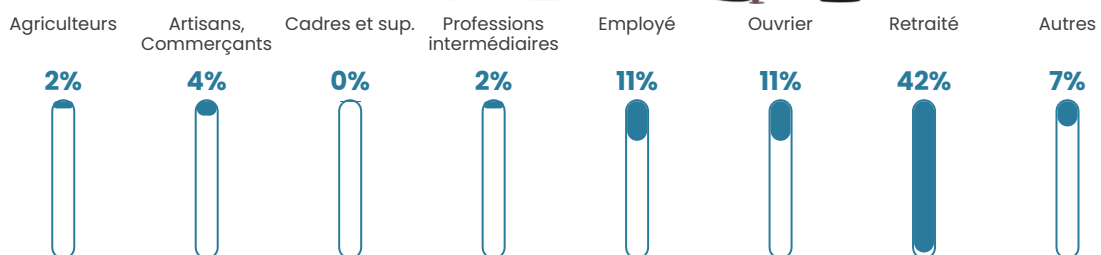

28 h/km²

Revenu moyen

19 950 €/an

Evolution du nombre d'habitants

Sources : Institut national de la statistique et des études économiques (insee) selon Les dernières parutions officielles de 2024 portant sur les années 2020, 2021 et 2022.

Tranche d'âge

Activité professionnelle

Niveau de diplôme

Composition des ménages

Profils électoraux

Premier tour

	Marine LE PEN	33.24 %
	Emmanuel MACRON	28.85 %
	Jean-Luc MÉLENCHON	14.29 %
	Éric ZEMMOUR	5.22 %
	Valérie PÉCRESSÉ	3.57 %
	Nicolas DUPONT-AIGNAN	3.02 %
	Jean LASSALLE	2.47 %
	Yannick JADOT	2.47 %
	Philippe POUTOU	2.47 %
	Anne HIDALGO	1.92 %
	Nathalie ARTHAUD	1.65 %
	Fabien ROUSSEL	0.82 %