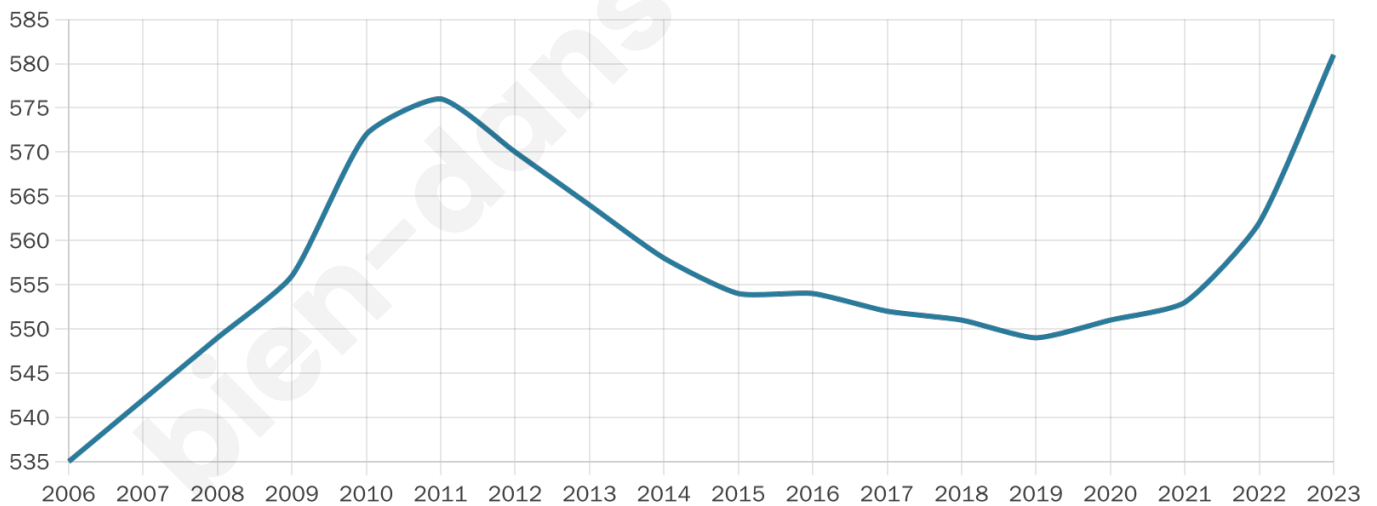

581

Age moyen

50 ans

Pop active

36%

Taux chômage

10.4%

Pop densité

28 h/km²

Revenu moyen

19 950 €/an

Evolution du nombre d'habitants

Sources : Institut national de la statistique et des études économiques (insee) selon Les dernières parutions officielles de 2024 portant sur les années 2020, 2021 et 2022.