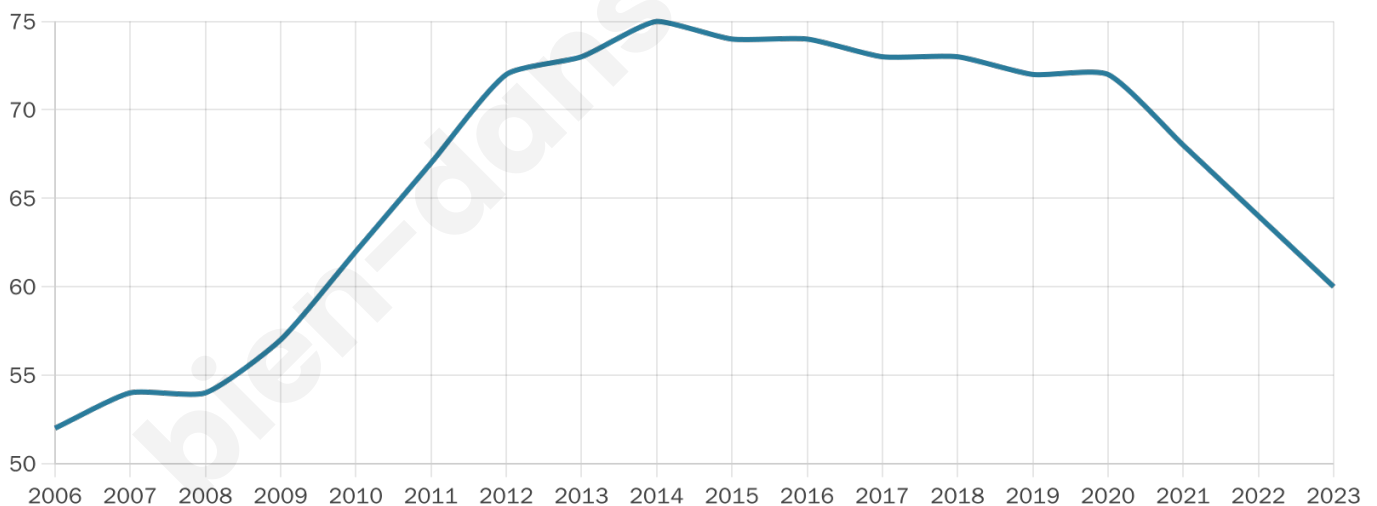

Version web

Ville de La Chavatte

Présenté par

BIEN dans
ma **VILLE** 

Sommaire

Situation géographique	3
Statistiques sur la population	4
Evolution du nombre d'habitants	4
Tranche d'âge	5
0-14 ans	5
15-29 ans	5
30-44 ans	5
45-59 ans	5
60-74 ans	5
75-89 ans	5
90 ans et +	5
Activité professionnelle	5
Agriculteurs	5
Artisans, Commerçants	5
Cadres et sup.	5
Professions intermédiaires	5
Employé	5
Ouvrier	5
Retraité	5
Autres	5
Niveau de diplôme	6
Sans diplôme ou CEP	6
Brevet, BEPC, DNB	6
CAP-BEP ou équivalent	6
BAC ou équivalent	6
BAC+2	6
BAC+3 ou +4	6
BAC+5 ou plus	6
Composition des ménages	6
Couple sans enfant	6
Couple avec enfant(s)	6
Famille monoparentale	6
Colocation / Autre	6
Personnes seules	6
Profils électoraux	7
Premier tour	7
Sécurité	9
Evolution du nombre d'infractions	9
Pour comparer	10
Services à la population	11
Commerce	11
Éducation	11
Villes autour de La Chavatte	12

34 ans

Pop active

66.7%

Taux chômage

4.3%

Pop densité

60 h/km²

Revenu moyen

NC

Evolution du nombre d'habitants

Sources : Institut national de la statistique et des études économiques (insee) selon Les dernières parutions officielles de 2024 portant sur les années 2020, 2021 et 2022.

Tranche d'âge

Activité professionnelle

Niveau de diplôme

Composition des ménages

Profils électoraux

Premier tour

Marine LE PEN 47.73 %

Jean-Luc
MÉLENCHON 20.45 %