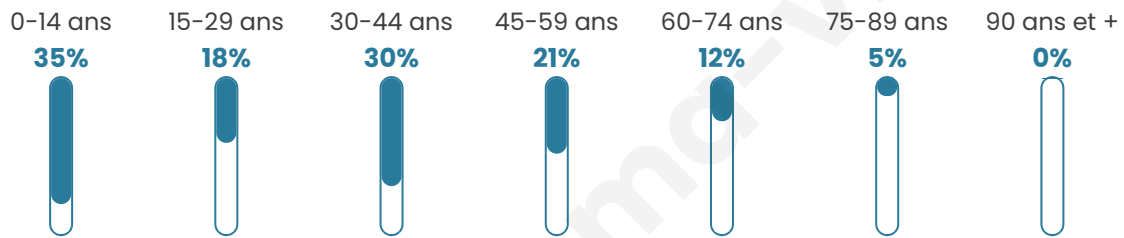

Version web

Ville de La Chavatte

Présenté par

BIEN dans
ma **VILLE** 

Sommaire

Situation géographique	3
Statistiques sur la population	4
Evolution du nombre d'habitants	4
Tranche d'âge	5
0-14 ans	5
15-29 ans	5
30-44 ans	5
45-59 ans	5
60-74 ans	5
75-89 ans	5
90 ans et +	5
Activité professionnelle	5
Agriculteurs	5
Artisans, Commerçants	5
Cadres et sup.	5
Professions intermédiaires	5
Employé	5
Ouvrier	5
Retraité	5
Autres	5
Niveau de diplôme	6
Sans diplôme ou CEP	6
Brevet, BEPC, DNB	6
CAP-BEP ou équivalent	6
BAC ou équivalent	6
BAC+2	6
BAC+3 ou +4	6
BAC+5 ou plus	6
Composition des ménages	6
Couple sans enfant	6
Couple avec enfant(s)	6
Famille monoparentale	6
Colocation / Autre	6
Personnes seules	6
Profils électoraux	7
Premier tour	7
Sécurité	9
Evolution du nombre d'infractions	9
Pour comparer	10
Services à la population	11
Commerce	11
Éducation	11
Villes autour de La Chavatte	12

34 ans

Pop active

66.7%

Taux chômage

4.3%

Pop densité

60 h/km²

Revenu moyen

NC

Evolution du nombre d'habitants

Sources : Institut national de la statistique et des études économiques (insee) selon Les dernières parutions officielles de 2024 portant sur les années 2020, 2021 et 2022.

Tranche d'âge

Activité professionnelle

Niveau de diplôme

Composition des ménages

Profils électoraux

Premier tour

Marine LE PEN 47.73 %

Jean-Luc
MÉLENCHON 20.45 %