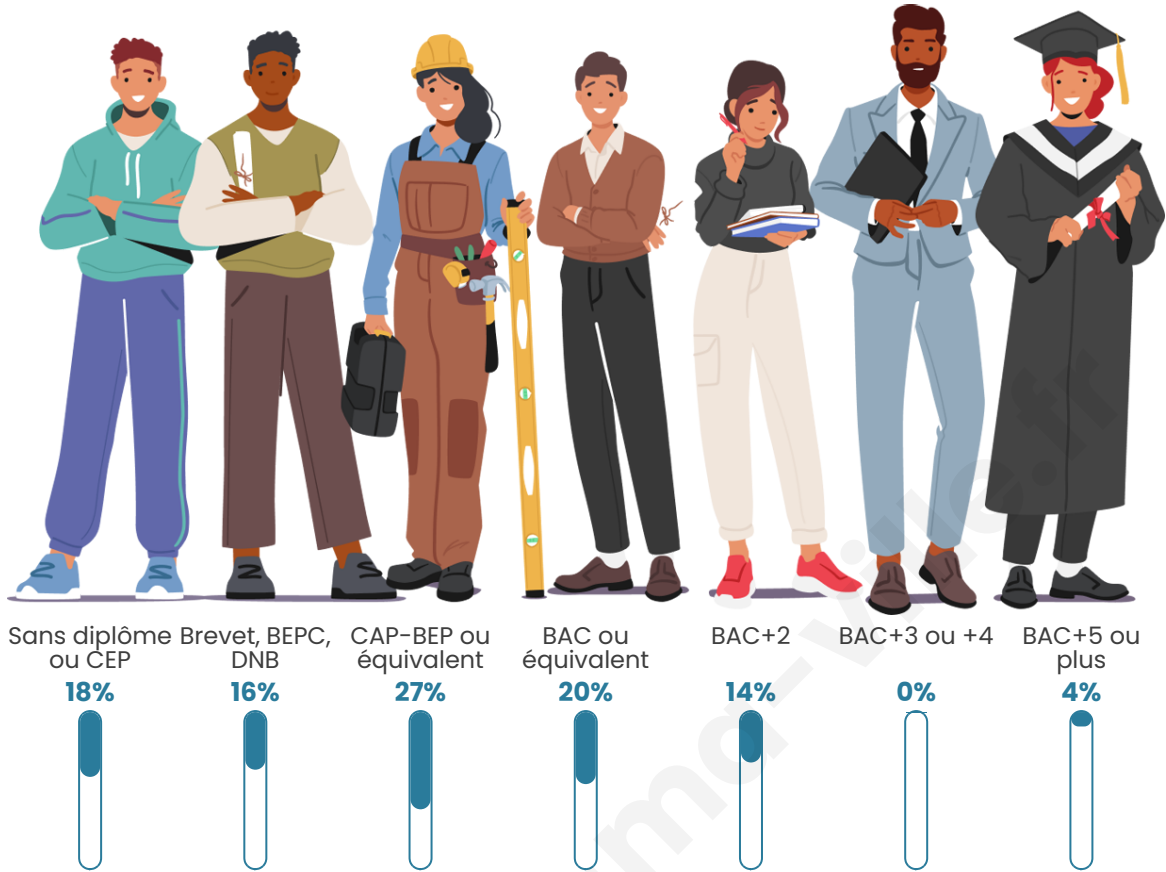

34 ans

Pop active

66.7%

Taux chômage

4.3%

Pop densité

60 h/km²

Revenu moyen

Tranche d'âge

Activité professionnelle

Niveau de diplôme

Composition des ménages

Profils électoraux

Premier tour

Marine LE PEN 47.73 %

Jean-Luc
MÉLENCHON 20.45 %