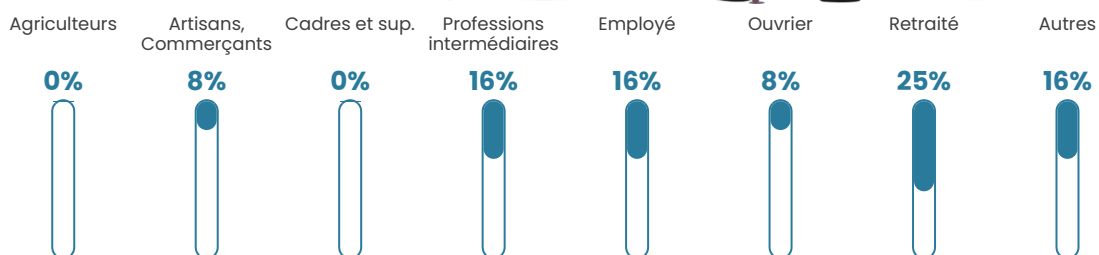

34 ans

Pop active

66.7%

Taux chômage

4.3%

Pop densité

60 h/km²

Revenu moyen

NC

Evolution du nombre d'habitants

Sources : Institut national de la statistique et des études économiques (insee) selon Les dernières parutions officielles de 2024 portant sur les années 2020, 2021 et 2022.

Tranche d'âge

Activité professionnelle

Niveau de diplôme

Composition des ménages

Profils électoraux

Premier tour

Marine LE PEN 47.73 %

Jean-Luc
MÉLENCHON 20.45 %