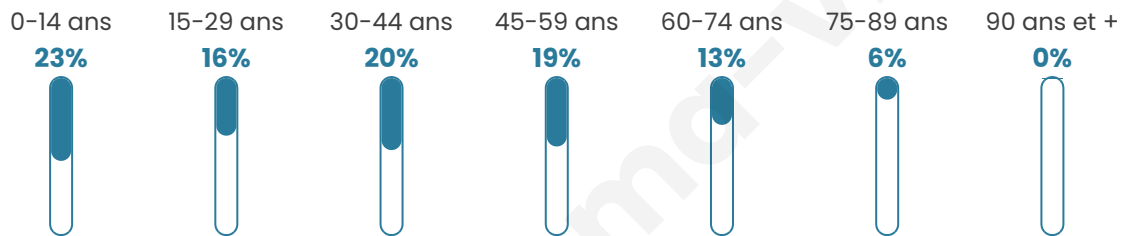

# Statistiques sur la population

Nombre d'habitants

**5 126**

Age moyen

**37 ans**

Pop active

**46.7%**

Taux chômage

**8.1%**

Pop densité

**641 h/km<sup>2</sup>**

Revenu moyen

**23 010 €/an**

## Evolution du nombre d'habitants

Sources : Institut national de la statistique et des études économiques (insee) selon Les dernières parutions officielles de 2024 portant sur les années 2020, 2021 et 2022.

## Tranche d'âge