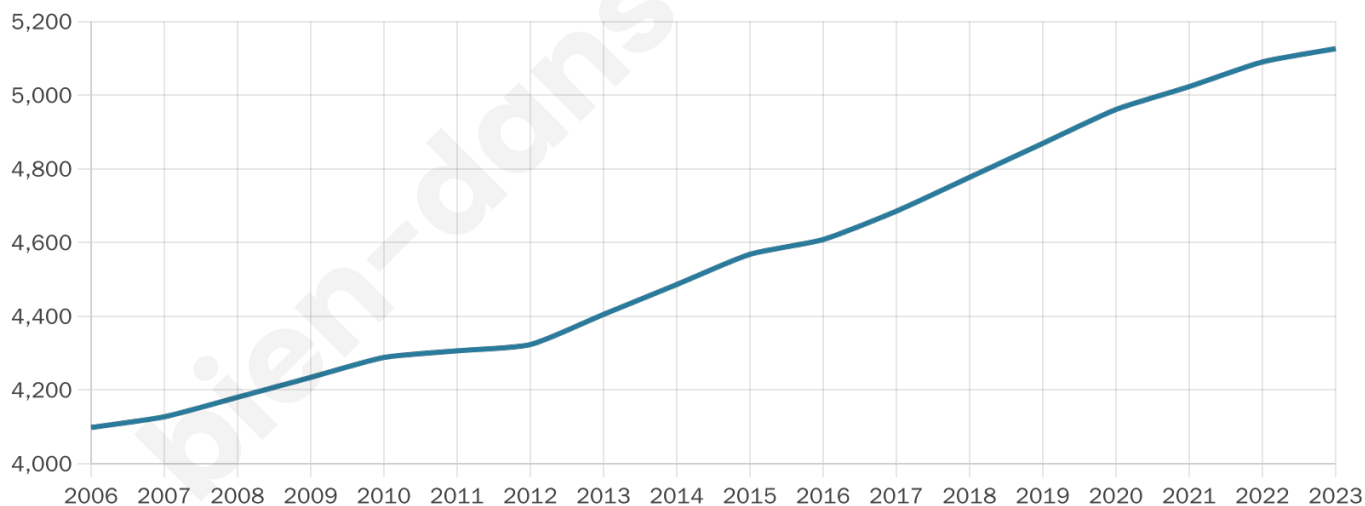

# Statistiques sur la population

Nombre d'habitants

**5 126**

Age moyen

**37 ans**

Pop active

**46.7%**

Taux chômage

**8.1%**

Pop densité

**641 h/km<sup>2</sup>**

Revenu moyen

**23 010 €/an**

## Evolution du nombre d'habitants

Sources : Institut national de la statistique et des études économiques (insee) selon Les dernières parutions officielles de 2024 portant sur les années 2020, 2021 et 2022.