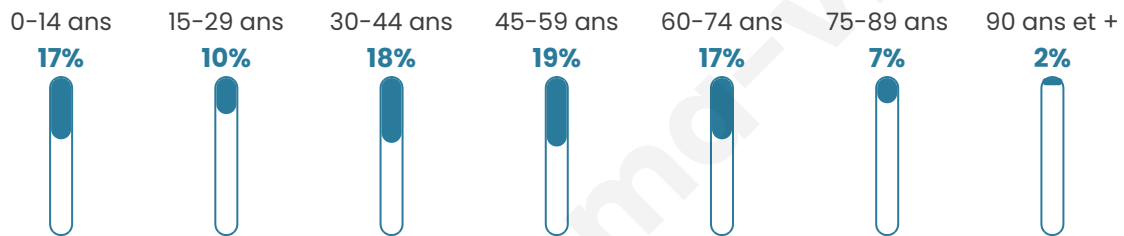

Nombre d'habitants

3 135

Age moyen

43 ans

Pop active

44.8%

Taux chômage

4%

Pop densité

241 h/km²

Revenu moyen

29 300 €/an

Evolution du nombre d'habitants

Sources : Institut national de la statistique et des études économiques (insee) selon Les dernières parutions officielles de 2024 portant sur les années 2020, 2021 et 2022.

Tranche d'âge

Activité professionnelle

Niveau de diplôme

Composition des ménages

Profils électoraux

Premier tour

	Emmanuel MACRON	35.76 %
	Marine LE PEN	21.66 %
	Jean-Luc MÉLENCHON	11.63 %
	Éric ZEMMOUR	7.51 %
	Yannick JADOT	7.28 %
	Valérie PÉCRESE	4.81 %
	Nicolas DUPONT-AIGNAN	4.24 %
	Jean LASSALLE	2.75 %
	Anne HIDALGO	2.35 %
	Fabien ROUSSEL	1.26 %
	Philippe POUTOU	0.63 %
	Nathalie ARTHAUD	0.11 %

2 176 inscrits

Participation : 82.44%

Votes blancs : 2.29%

Votes nuls : 0.45%

Second tour

	Emmanuel MACRON	62,41 %
	Marine LE PEN	37,59 %

2 177 inscrits

Participation : 80.62%