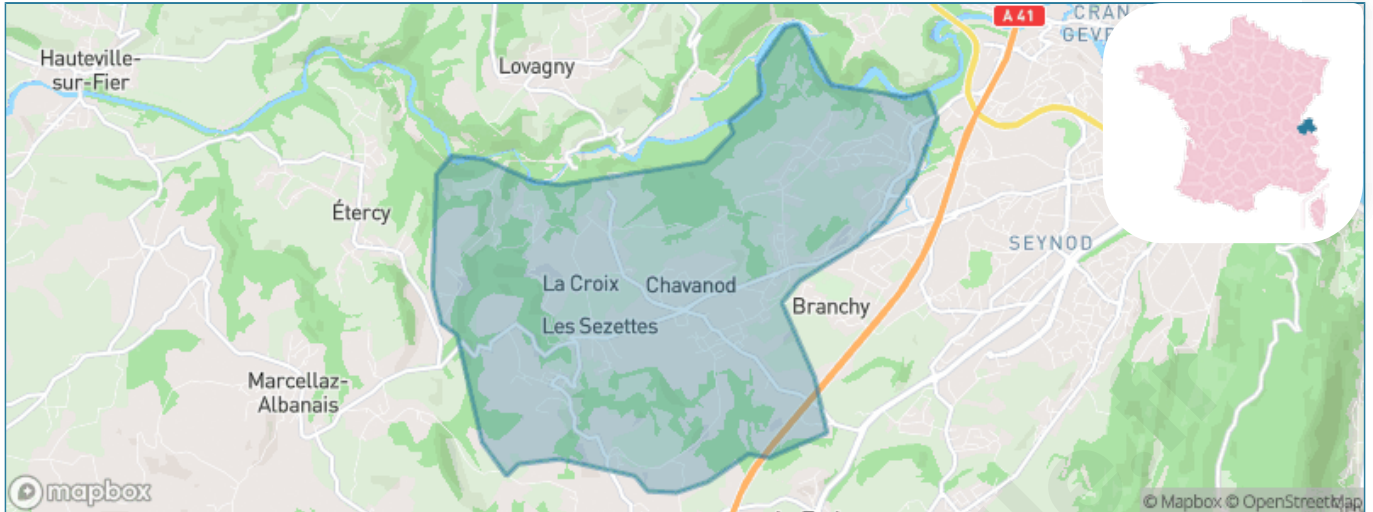

Version web

Ville de Chavanod

Présenté par

BIEN dans
ma **VILLE** 

Sommaire

Situation géographique	3
Statistiques sur la population	4
Evolution du nombre d'habitants	4
Tranche d'âge	5
0-14 ans	5
15-29 ans	5
30-44 ans	5
45-59 ans	5
60-74 ans	5
75-89 ans	5
90 ans et +	5
Activité professionnelle	5
Agriculteurs	5
Artisans, Commerçants	5
Cadres et sup.	5
Professions intermédiaires	5
Employé	5
Ouvrier	5
Retraité	5
Autres	5
Niveau de diplôme	6
Sans diplôme ou CEP	6
Brevet, BEPC, DNB	6
CAP-BEP ou équivalent	6
BAC ou équivalent	6
BAC+2	6
BAC+3 ou +4	6
BAC+5 ou plus	6
Composition des ménages	6
Couple sans enfant	6
Couple avec enfant(s)	6
Famille monoparentale	6
Colocation / Autre	6
Personnes seules	6
Profil électoraux	7
Premier tour	7
Sécurité	8
Evolution du nombre d'infractions	8
Pour comparer	9
Services à la population	10
Commerce	10
Éducation	10
Villes autour de Chavanod	11
Avis sur la ville de Chavanod	12
Moyenne par critère	12
Villes autour de Chavanod	12
Répartition des avis par note	12
Répartition des avis par note	12

Situation géographique

i Informations clés

- **Région** : Auvergne-Rhône-Alpes
- **Département** : Haute-Savoie
- **Code postal** : 74650
- **Superficie** : 13 km²

haute
savoie
le Département

Statistiques sur la population