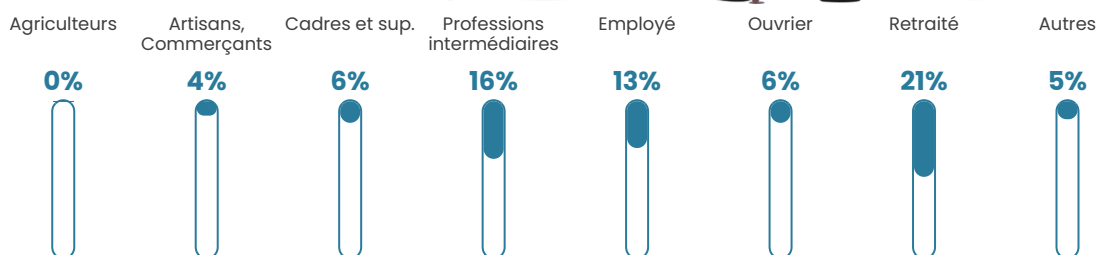

Pop densité

241 h/km²

Revenu moyen

29 300 €/an

Evolution du nombre d'habitants

Sources : Institut national de la statistique et des études économiques (insee) selon Les dernières parutions officielles de 2024 portant sur les années 2020, 2021 et 2022.

Tranche d'âge

Activité professionnelle

Niveau de diplôme

Composition des ménages

Profils électoraux

Premier tour

	Emmanuel MACRON	35.76 %
	Marine LE PEN	21.66 %
	Jean-Luc MÉLENCHON	11.63 %
	Éric ZEMMOUR	7.51 %
	Yannick JADOT	7.28 %
	Valérie PÉCRESE	4.81 %
	Nicolas DUPONT-AIGNAN	4.24 %
	Jean LASSALLE	2.75 %
	Anne HIDALGO	2.35 %
	Fabien ROUSSEL	1.26 %
	Philippe POUTOU	0.63 %
	Nathalie ARTHAUD	0.11 %