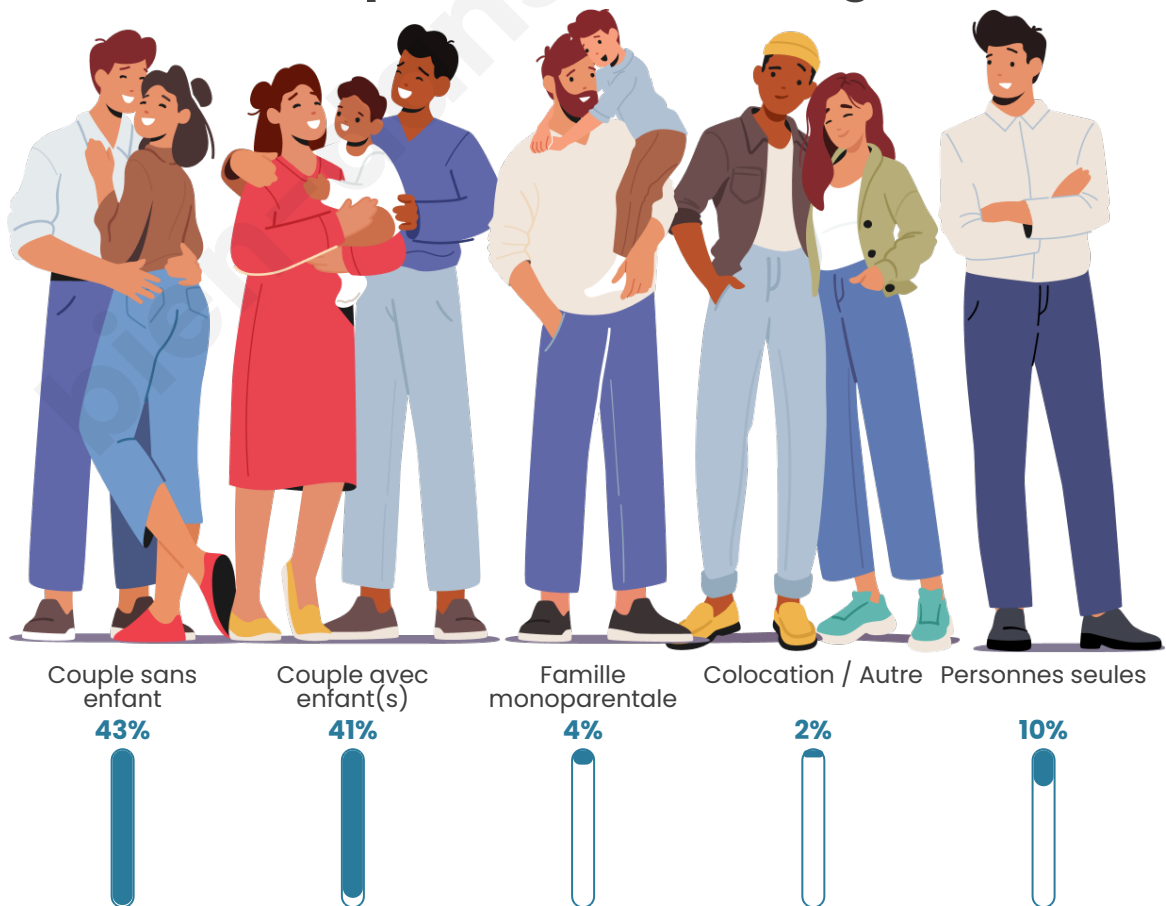

Nombre d'habitants

3 135

Age moyen

43 ans

Pop active

44.8%

Taux chômage

4%

Tranche d'âge

Activité professionnelle

Niveau de diplôme

Composition des ménages

Profils électoraux

Premier tour

	Emmanuel MACRON	35.76 %
	Marine LE PEN	21.66 %
	Jean-Luc MÉLENCHON	11.63 %
	Éric ZEMMOUR	7.51 %
	Yannick JADOT	7.28 %
	Valérie PÉCRESE	4.81 %
	Nicolas DUPONT-AIGNAN	4.24 %
	Jean LASSALLE	2.75 %
	Anne HIDALGO	2.35 %
	Fabien ROUSSEL	1.26 %
	Philippe POUTOU	0.63 %
	Nathalie ARTHAUD	0.11 %