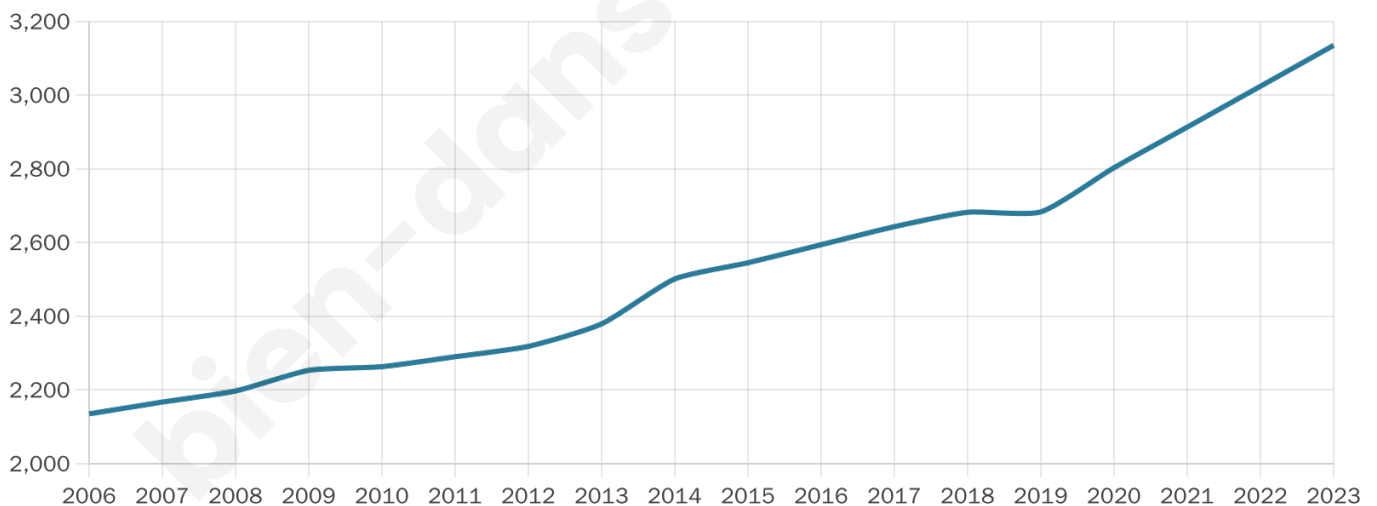

Nombre d'habitants

3 135

Age moyen

43 ans

Pop active

44.8%

Taux chômage

4%

Pop densité

241 h/km²

Revenu moyen

29 300 €/an

Evolution du nombre d'habitants

Sources : Institut national de la statistique et des études économiques (insee) selon Les dernières parutions officielles de 2024 portant sur les années 2020, 2021 et 2022.

Tranche d'âge

Activité professionnelle

Niveau de diplôme

Composition des ménages

Profils électoraux

Premier tour

	Emmanuel MACRON	35.76 %
	Marine LE PEN	21.66 %
	Jean-Luc MÉLENCHON	11.63 %
	Éric ZEMMOUR	7.51 %
	Yannick JADOT	7.28 %
	Valérie PÉCRESE	4.81 %
	Nicolas DUPONT-AIGNAN	4.24 %
	Jean LASSALLE	2.75 %
	Anne HIDALGO	2.35 %
	Fabien ROUSSEL	1.26 %
	Philippe POUTOU	0.63 %
	Nathalie ARTHAUD	0.11 %