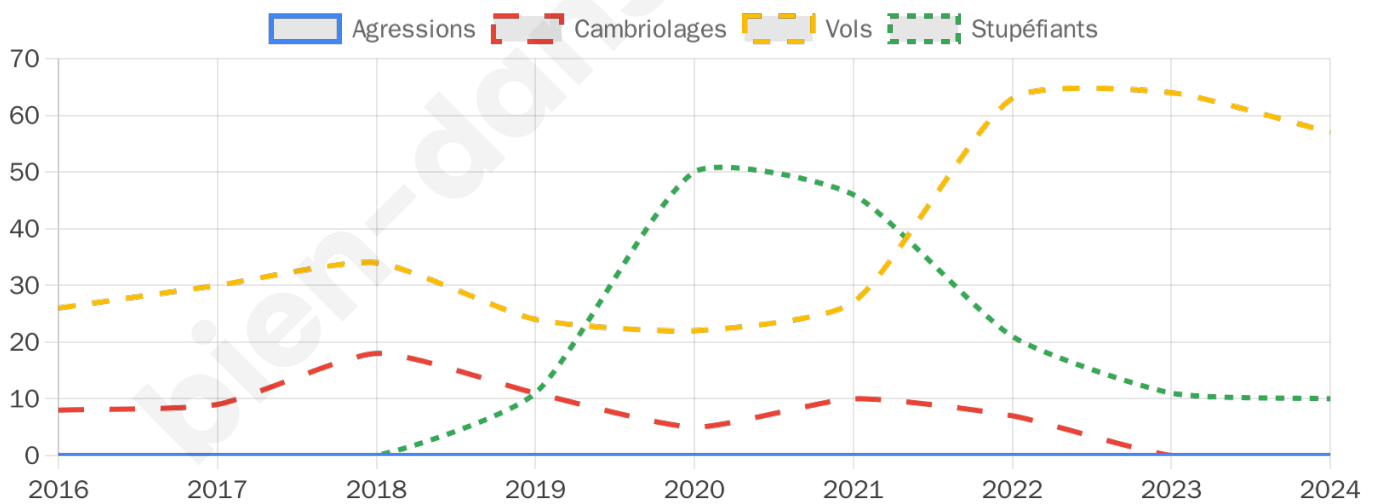

Sécurité

Agressions physiques / sexuelles

0

Cambriolages

0

Vols / dégradations

57

Stupéfiants

10

Evolution du nombre d'infractions