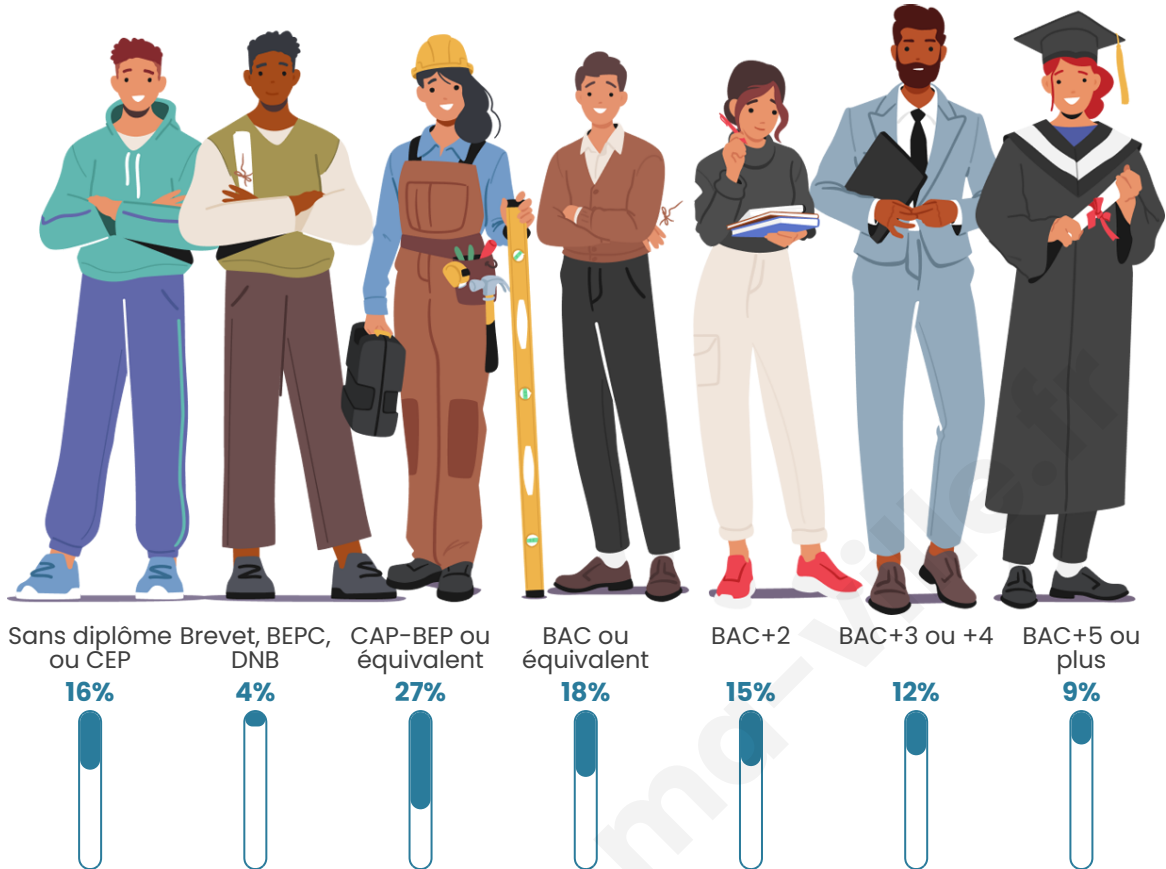

Nombre d'habitants

3 135

Age moyen

43 ans

Pop active

44.8%

Taux chômage

4%

Pop densité

241 h/km²

Revenu moyen

29 300 €/an

Evolution du nombre d'habitants

Sources : Institut national de la statistique et des études économiques (insee) selon Les dernières parutions officielles de 2024 portant sur les années 2020, 2021 et 2022.

Tranche d'âge

Activité professionnelle

Niveau de diplôme

Composition des ménages

Profils électoraux

Premier tour

	Emmanuel MACRON	35.76 %
	Marine LE PEN	21.66 %
	Jean-Luc MÉLENCHON	11.63 %
	Éric ZEMMOUR	7.51 %
	Yannick JADOT	7.28 %
	Valérie PÉCRESE	4.81 %
	Nicolas DUPONT-AIGNAN	4.24 %
	Jean LASSALLE	2.75 %
	Anne HIDALGO	2.35 %
	Fabien ROUSSEL	1.26 %
	Philippe POUTOU	0.63 %
	Nathalie ARTHAUD	0.11 %