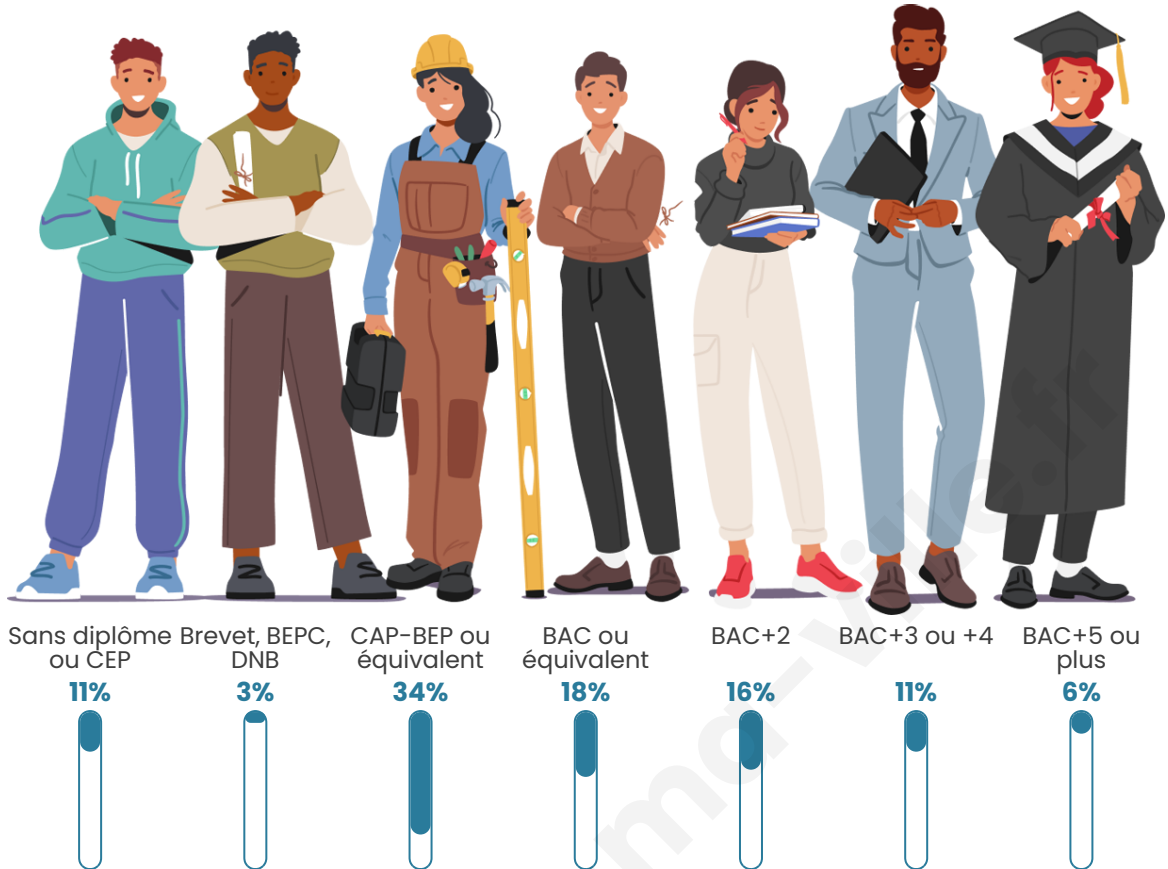

37 ans

Pop active

54.8%

Taux chômage

7.1%

Pop densité

109 h/km²

Revenu moyen

Tranche d'âge

Activité professionnelle

Niveau de diplôme

Composition des ménages

Profils électoraux

Premier tour

	Marine LE PEN	34.52 %
	Emmanuel MACRON	27.12 %
	Jean-Luc MÉLENCHON	10.68 %
	Éric ZEMMOUR	7.95 %
	Jean LASSALLE	4.66 %
	Yannick JADOT	3.56 %
	Nicolas DUPONT-AIGNAN	3.29 %
	Valérie PÉCRESSÉ	2.19 %
	Anne HIDALGO	1.92 %
	Fabien ROUSSEL	1.64 %
	Philippe POUTOU	1.37 %
	Nathalie ARTHAUD	1.10 %