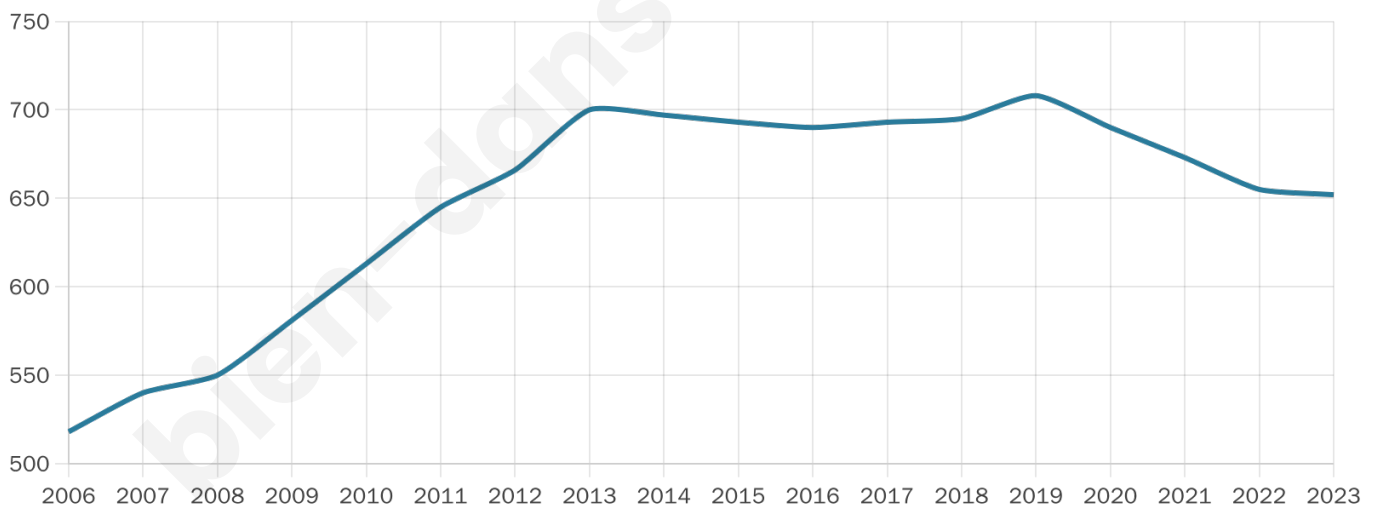

37 ans

Pop active

54.8%

Taux chômage

7.1%

Pop densité

109 h/km²

Revenu moyen

24 330 €/an

Evolution du nombre d'habitants

Sources : Institut national de la statistique et des études économiques (insee) selon Les dernières parutions officielles de 2024 portant sur les années 2020, 2021 et 2022.