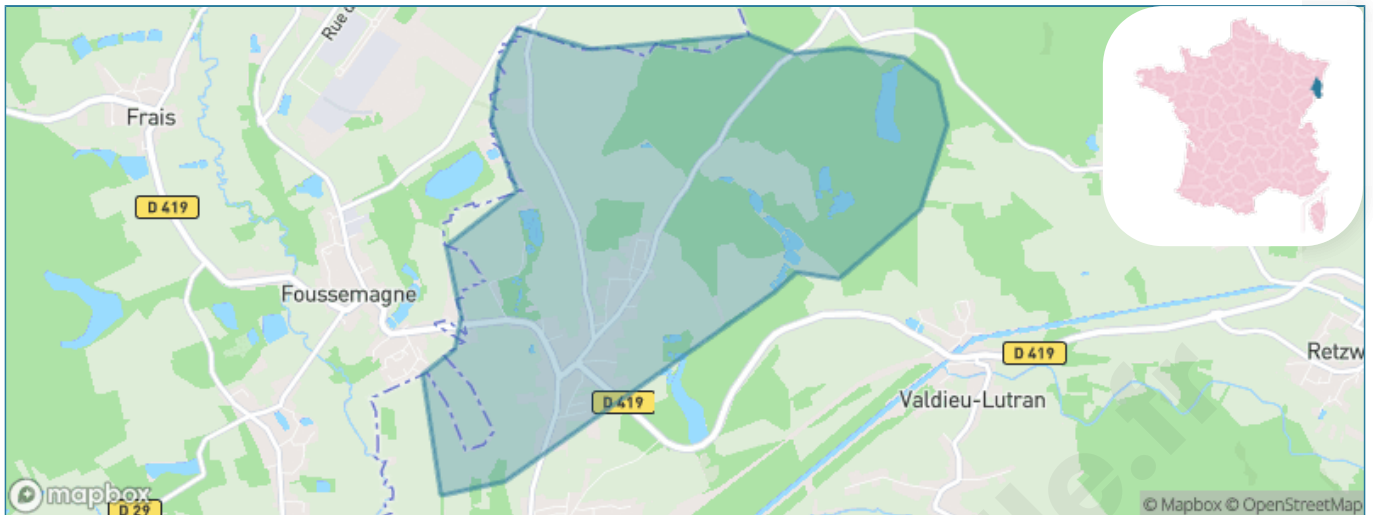

Version web

Ville de Chavannes-sur- l'Étang

Présenté par

BIEN dans
ma **VILLE** 

Sommaire

Situation géographique	3
Statistiques sur la population	4
Evolution du nombre d'habitants	4
Tranche d'âge	5
0-14 ans	5
15-29 ans	5
30-44 ans	5
45-59 ans	5
60-74 ans	5
75-89 ans	5
90 ans et +	5
Activité professionnelle	5
Agriculteurs	5
Artisans, Commerçants	5
Cadres et sup.	5
Professions intermédiaires	5
Employé	5
Ouvrier	5
Retraité	5
Autres	5
Niveau de diplôme	6
Sans diplôme ou CEP	6
Brevet, BEPC, DNB	6
CAP-BEP ou équivalent	6
BAC ou équivalent	6
BAC+2	6
BAC+3 ou +4	6
BAC+5 ou plus	6
Composition des ménages	6
Couple sans enfant	6
Couple avec enfant(s)	6
Famille monoparentale	6
Colocation / Autre	6
Personnes seules	6
Profil électoraux	7
Premier tour	7
Sécurité	9
Evolution du nombre d'infractions	9
Pour comparer	10
Services à la population	11
Commerce	11
Éducation	11
Villes autour de Chavannes-sur-l'Étang	12
Avis sur la ville de Chavannes-sur-l'Étang	13
Moyenne par critère	13
Villes autour de Chavannes-sur-l'Étang	13
Répartition des avis par note	13
Répartition des avis par note	13

Situation géographique

i Informations clés

- **Région** : Grand Est
- **Département** : Haut-Rhin
- **Code postal** : 68210
- **Superficie** : 6 km²

Statistiques sur la population

Nombre d'habitants

652

Age moyen