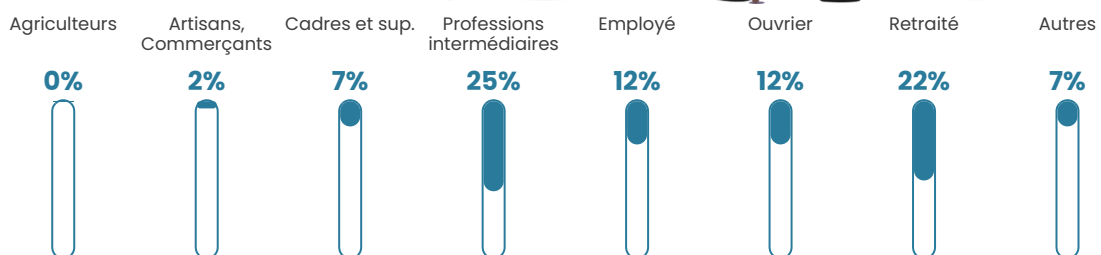

37 ans

Pop active

54.8%

Taux chômage

7.1%

Pop densité

109 h/km²

Revenu moyen

24 330 €/an

Evolution du nombre d'habitants

Sources : Institut national de la statistique et des études économiques (insee) selon Les dernières parutions officielles de 2024 portant sur les années 2020, 2021 et 2022.

Tranche d'âge

Activité professionnelle

Niveau de diplôme

Composition des ménages

Profils électoraux

Premier tour

	Marine LE PEN	34.52 %
	Emmanuel MACRON	27.12 %
	Jean-Luc MÉLENCHON	10.68 %
	Éric ZEMMOUR	7.95 %
	Jean LASSALLE	4.66 %
	Yannick JADOT	3.56 %
	Nicolas DUPONT-AIGNAN	3.29 %
	Valérie PÉCRESSÉ	2.19 %
	Anne HIDALGO	1.92 %
	Fabien ROUSSEL	1.64 %
	Philippe POUTOU	1.37 %
	Nathalie ARTHAUD	1.10 %