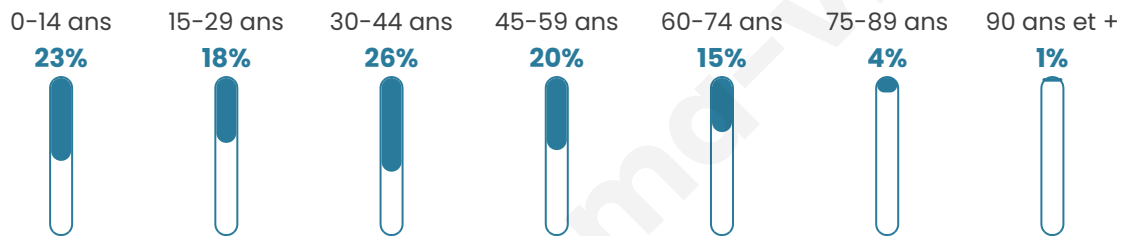

37 ans

Pop active

54.8%

Taux chômage

7.1%

Pop densité

109 h/km²

Revenu moyen

24 330 €/an

Evolution du nombre d'habitants

Sources : Institut national de la statistique et des études économiques (insee) selon Les dernières parutions officielles de 2024 portant sur les années 2020, 2021 et 2022.

Tranche d'âge

Activité professionnelle

Niveau de diplôme

Composition des ménages

Profils électoraux

Premier tour

	Marine LE PEN	34.52 %
	Emmanuel MACRON	27.12 %
	Jean-Luc MÉLENCHON	10.68 %
	Éric ZEMMOUR	7.95 %
	Jean LASSALLE	4.66 %
	Yannick JADOT	3.56 %
	Nicolas DUPONT-AIGNAN	3.29 %
	Valérie PÉCRESSÉ	2.19 %
	Anne HIDALGO	1.92 %
	Fabien ROUSSEL	1.64 %
	Philippe POUTOU	1.37 %
	Nathalie ARTHAUD	1.10 %