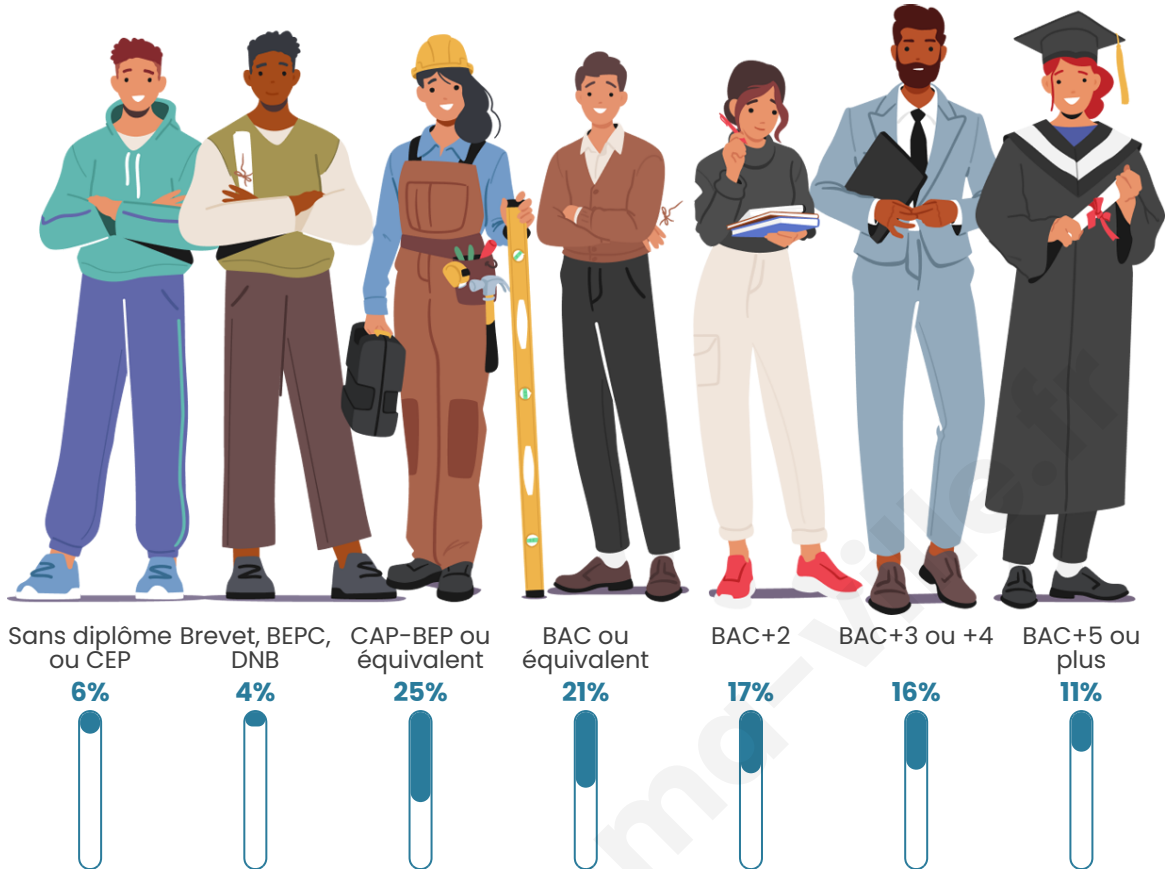

720

Age moyen

37 ans

Pop active

56.4%

Taux chômage

2.9%

Pop densité

Tranche d'âge

Activité professionnelle

Niveau de diplôme

Composition des ménages

Profils électoraux

Premier tour

	Emmanuel MACRON	26.40 %
	Jean-Luc MÉLENCHON	21.62 %
	Marine LE PEN	18.71 %
	Éric ZEMMOUR	7.07 %
	Yannick JADOT	6.65 %
	Valérie PÉCRESE	5.82 %
	Fabien ROUSSEL	4.16 %
	Jean LASSALLE	3.33 %
	Nicolas DUPONT- AIGNAN	2.91 %
	Anne HIDALGO	2.29 %
	Philippe POUTOU	0.62 %
	Nathalie ARTHAUD	0.42 %