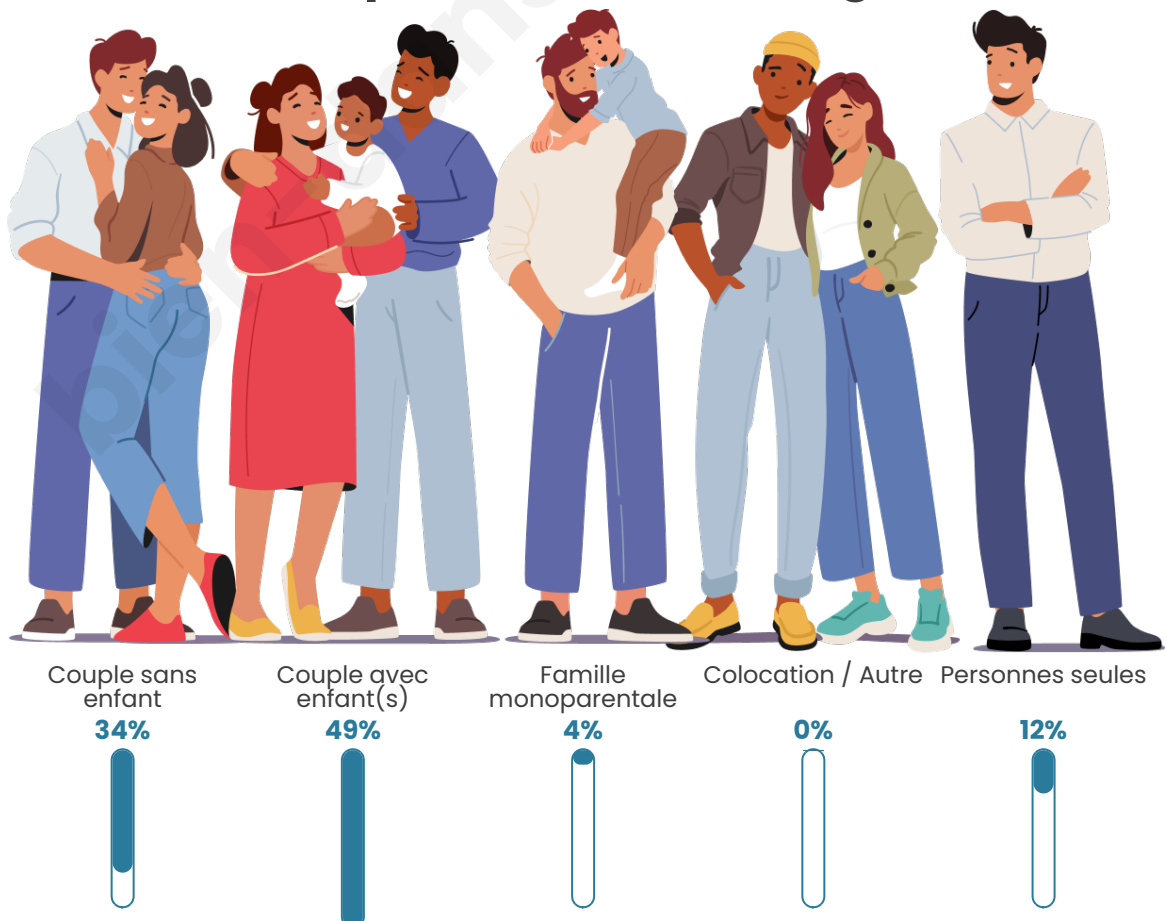

Tranche d'âge

Activité professionnelle

Niveau de diplôme

Composition des ménages

Profils électoraux

Premier tour

	Emmanuel MACRON	26.40 %
	Jean-Luc MÉLENCHON	21.62 %
	Marine LE PEN	18.71 %
	Éric ZEMMOUR	7.07 %
	Yannick JADOT	6.65 %
	Valérie PÉCRESE	5.82 %
	Fabien ROUSSEL	4.16 %
	Jean LASSALLE	3.33 %
	Nicolas DUPONT- AIGNAN	2.91 %
	Anne HIDALGO	2.29 %
	Philippe POUTOU	0.62 %
	Nathalie ARTHAUD	0.42 %