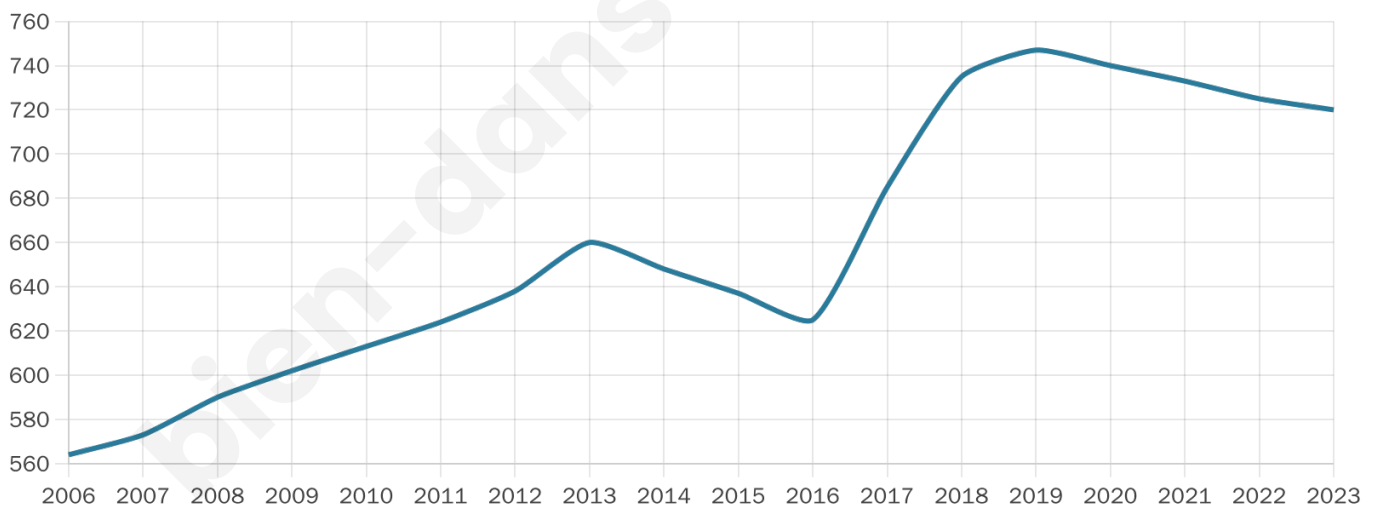

Version web

Ville de La Chavanne

Présenté par

BIEN dans
ma **VILLE** 

Sommaire

Situation géographique	3
Statistiques sur la population	4
Evolution du nombre d'habitants	4
Tranche d'âge	5
0-14 ans	5
15-29 ans	5
30-44 ans	5
45-59 ans	5
60-74 ans	5
75-89 ans	5
90 ans et +	5
Activité professionnelle	5
Agriculteurs	5
Artisans, Commerçants	5
Cadres et sup.	5
Professions intermédiaires	5
Employé	5
Ouvrier	5
Retraité	5
Autres	5
Niveau de diplôme	6
Sans diplôme ou CEP	6
Brevet, BEPC, DNB	6
CAP-BEP ou équivalent	6
BAC ou équivalent	6
BAC+2	6
BAC+3 ou +4	6
BAC+5 ou plus	6
Composition des ménages	6
Couple sans enfant	6
Couple avec enfant(s)	6
Famille monoparentale	6
Colocation / Autre	6
Personnes seules	6
Profil électoraux	7
Premier tour	7
Sécurité	8
Evolution du nombre d'infractions	8
Pour comparer	9
Services à la population	10
Commerce	10
Éducation	10
Villes autour de La Chavanne	11
Avis sur la ville de La Chavanne	12
Moyenne par critère	12
Villes autour de La Chavanne	12
Répartition des avis par note	12
Répartition des avis par note	12

720

Age moyen

37 ans

Pop active

56.4%

Taux chômage

2.9%

Pop densité

240 h/km²

Revenu moyen

28 570 €/an

Evolution du nombre d'habitants

Sources : Institut national de la statistique et des études économiques (insee) selon Les dernières parutions officielles de 2024 portant sur les années 2020, 2021 et 2022.