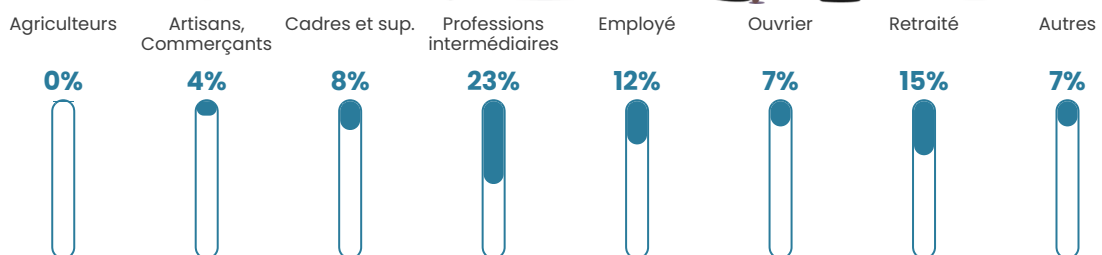

240 h/km²

Revenu moyen

28 570 €/an

Evolution du nombre d'habitants

Sources : Institut national de la statistique et des études économiques (insee) selon Les dernières parutions officielles de 2024 portant sur les années 2020, 2021 et 2022.

Tranche d'âge

Activité professionnelle

Niveau de diplôme

Composition des ménages

Profils électoraux

Premier tour

	Emmanuel MACRON	26.40 %
	Jean-Luc MÉLENCHON	21.62 %
	Marine LE PEN	18.71 %
	Éric ZEMMOUR	7.07 %
	Yannick JADOT	6.65 %
	Valérie PÉCRESE	5.82 %
	Fabien ROUSSEL	4.16 %
	Jean LASSALLE	3.33 %
	Nicolas DUPONT- AIGNAN	2.91 %
	Anne HIDALGO	2.29 %
	Philippe POUTOU	0.62 %
	Nathalie ARTHAUD	0.42 %