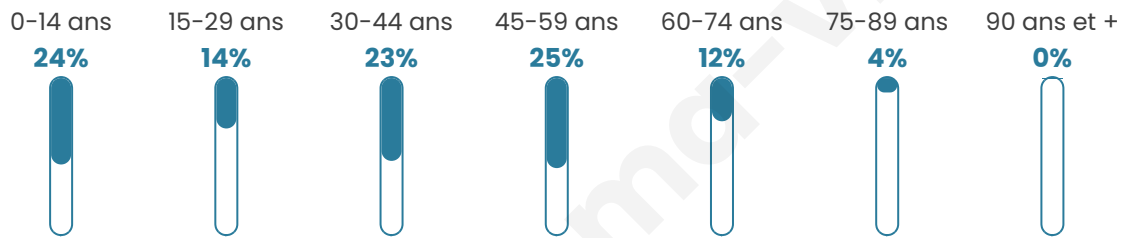

720

Age moyen

37 ans

Pop active

56.4%

Taux chômage

2.9%

Pop densité

240 h/km²

Revenu moyen

28 570 €/an

Evolution du nombre d'habitants

Sources : Institut national de la statistique et des études économiques (insee) selon Les dernières parutions officielles de 2024 portant sur les années 2020, 2021 et 2022.

Tranche d'âge

Activité professionnelle

Niveau de diplôme

Composition des ménages

Profils électoraux

Premier tour

	Emmanuel MACRON	26.40 %
	Jean-Luc MÉLENCHON	21.62 %
	Marine LE PEN	18.71 %
	Éric ZEMMOUR	7.07 %
	Yannick JADOT	6.65 %
	Valérie PÉCRESE	5.82 %
	Fabien ROUSSEL	4.16 %
	Jean LASSALLE	3.33 %
	Nicolas DUPONT- AIGNAN	2.91 %
	Anne HIDALGO	2.29 %
	Philippe POUTOU	0.62 %
	Nathalie ARTHAUD	0.42 %

593 inscrits

Participation : 84.15%

Votes blancs : 0.60%

Votes nuls : 3.01%

Second tour

	Emmanuel MACRON	62,53 %
	Marine LE PEN	37,47 %

594 inscrits

Participation : 83.16%