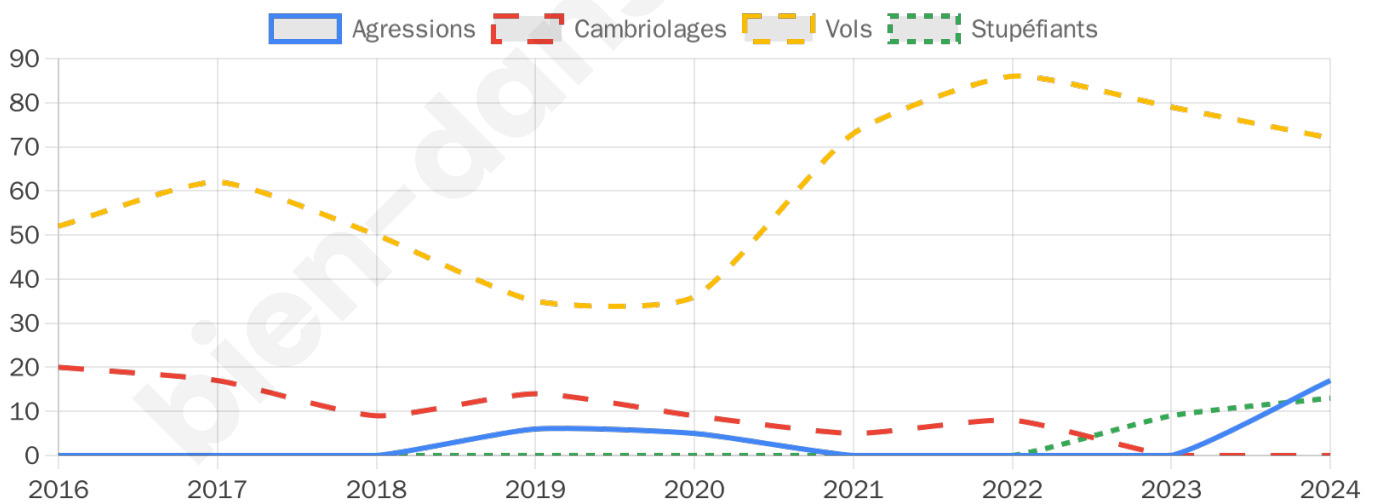

2 131 inscrits

Participation : 75.55%

Votes blancs : 1.74%

Votes nuls : 0.87%

Second tour

	Emmanuel MACRON	51,89 %
	Marine LE PEN	48,11 %

2 127 inscrits

Participation : 73.01%

Votes blancs : 6.05%

Votes nuls : 1.74%

Sécurité

Agressions physiques / sexuelles

17

Cambriolages

0

Vols / dégradations

72

Stupéfiants

13

Evolution du nombre d'infractions

Pour comparer

(en proportion du nombre d'habitants)

Sources : Bases statistiques communale, départementale et régionale de la délinquance enregistrée par la police et la gendarmerie nationales selon les dernières parutions officielles de 2025 portant sur l'année 2024 ([data.gouv](https://data.gouv.fr)).