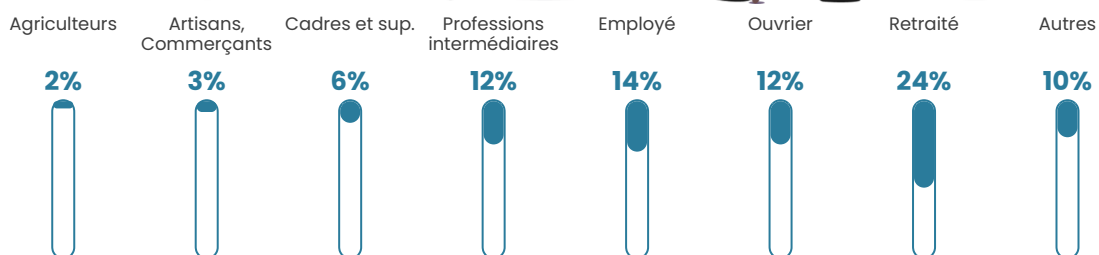

Pop densité

192 h/km²

Revenu moyen

24 760 €/an

Evolution du nombre d'habitants

Sources : Institut national de la statistique et des études économiques (insee) selon Les dernières parutions officielles de 2024 portant sur les années 2020, 2021 et 2022.

Tranche d'âge

Activité professionnelle

Niveau de diplôme

Composition des ménages

Profils électoraux

Premier tour

	Marine LE PEN	30.80 %
	Emmanuel MACRON	26.02 %
	Jean-Luc MÉLENCHON	16.33 %
	Éric ZEMMOUR	5.74 %
	Valérie PÉCRESSE	4.53 %
	Yannick JADOT	4.21 %
	Jean LASSALLE	4.15 %
	Nicolas DUPONT-AIGNAN	2.61 %
	Fabien ROUSSEL	2.04 %
	Anne HIDALGO	1.72 %
	Philippe POUTOU	1.28 %
	Nathalie ARTHAUD	0.57 %