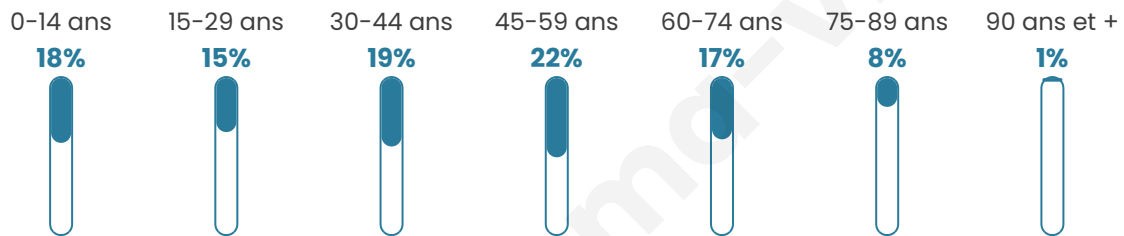

Nombre d'habitants

2 884

Age moyen

41 ans

Pop active

49.9%

Taux chômage

7.6%

Pop densité

192 h/km²

Revenu moyen

24 760 €/an

Evolution du nombre d'habitants

Sources : Institut national de la statistique et des études économiques (insee) selon Les dernières parutions officielles de 2024 portant sur les années 2020, 2021 et 2022.

Tranche d'âge

Activité professionnelle

Niveau de diplôme

Composition des ménages

Profils électoraux

Premier tour

	Marine LE PEN	30.80 %
	Emmanuel MACRON	26.02 %
	Jean-Luc MÉLENCHON	16.33 %
	Éric ZEMMOUR	5.74 %
	Valérie PÉCRESSE	4.53 %
	Yannick JADOT	4.21 %
	Jean LASSALLE	4.15 %
	Nicolas DUPONT-AIGNAN	2.61 %
	Fabien ROUSSEL	2.04 %
	Anne HIDALGO	1.72 %
	Philippe POUTOU	1.28 %
	Nathalie ARTHAUD	0.57 %

2 131 inscrits

Participation : 75.55%

Votes blancs : 1.74%

Votes nuls : 0.87%

Second tour

	Emmanuel MACRON	51,89 %
	Marine LE PEN	48,11 %

2 127 inscrits

Participation : 73.01%