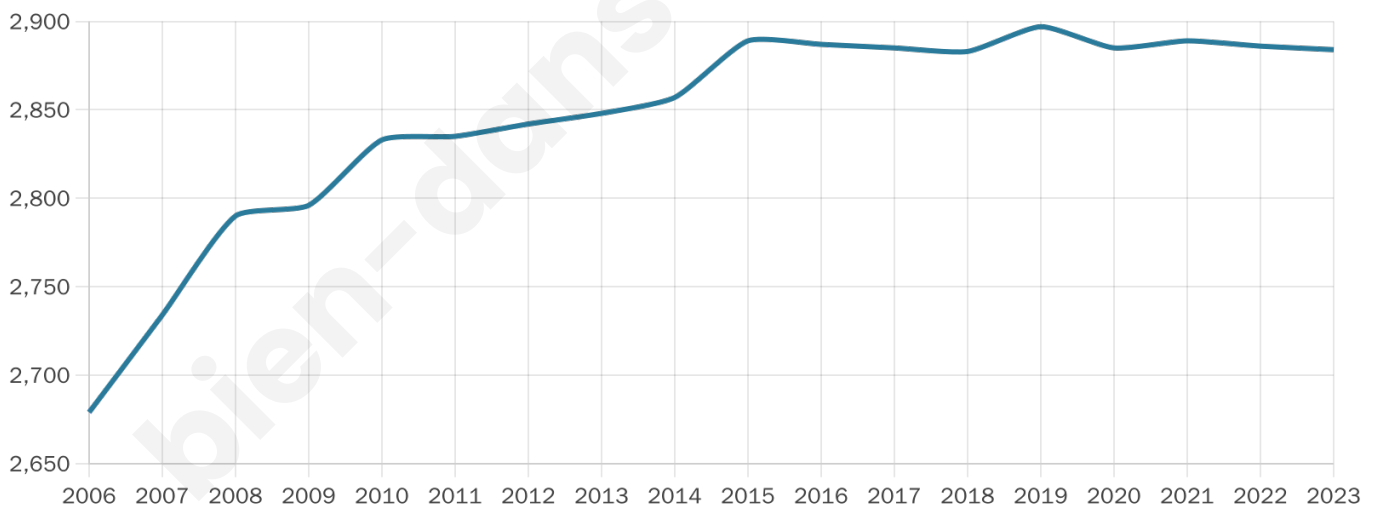

Nombre d'habitants

2 884

Age moyen

41 ans

Pop active

49.9%

Taux chômage

7.6%

Pop densité

192 h/km²

Revenu moyen

24 760 €/an

Evolution du nombre d'habitants

Sources : Institut national de la statistique et des études économiques (insee) selon Les dernières parutions officielles de 2024 portant sur les années 2020, 2021 et 2022.

Tranche d'âge

Activité professionnelle

Niveau de diplôme

Composition des ménages

Profils électoraux

Premier tour

	Marine LE PEN	30.80 %
	Emmanuel MACRON	26.02 %
	Jean-Luc MÉLENCHON	16.33 %
	Éric ZEMMOUR	5.74 %
	Valérie PÉCRESSE	4.53 %
	Yannick JADOT	4.21 %
	Jean LASSALLE	4.15 %
	Nicolas DUPONT-AIGNAN	2.61 %
	Fabien ROUSSEL	2.04 %
	Anne HIDALGO	1.72 %
	Philippe POUTOU	1.28 %
	Nathalie ARTHAUD	0.57 %