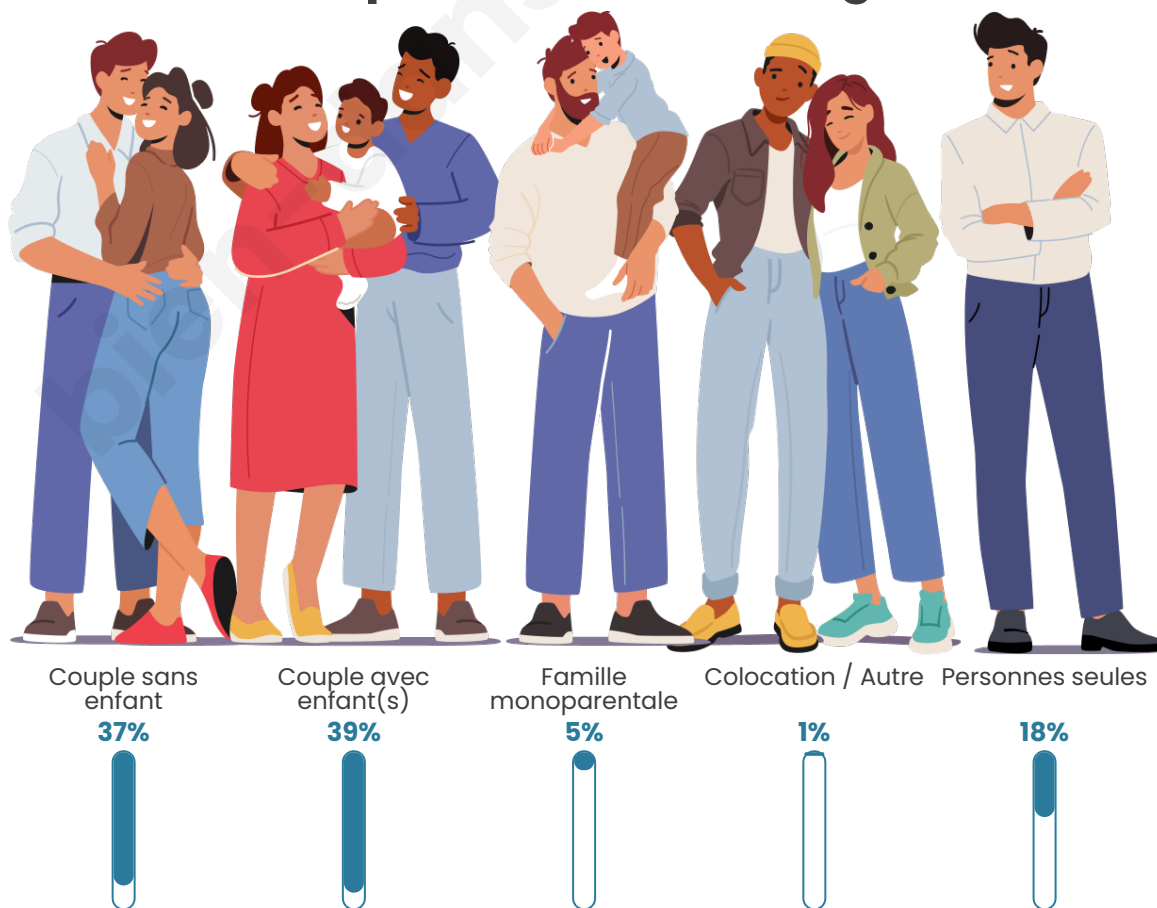

Tranche d'âge

Activité professionnelle

Niveau de diplôme

Composition des ménages

Profils électoraux

Premier tour

	Marine LE PEN	30.80 %
	Emmanuel MACRON	26.02 %
	Jean-Luc MÉLENCHON	16.33 %
	Éric ZEMMOUR	5.74 %
	Valérie PÉCRESSE	4.53 %
	Yannick JADOT	4.21 %
	Jean LASSALLE	4.15 %
	Nicolas DUPONT-AIGNAN	2.61 %
	Fabien ROUSSEL	2.04 %
	Anne HIDALGO	1.72 %
	Philippe POUTOU	1.28 %
	Nathalie ARTHAUD	0.57 %