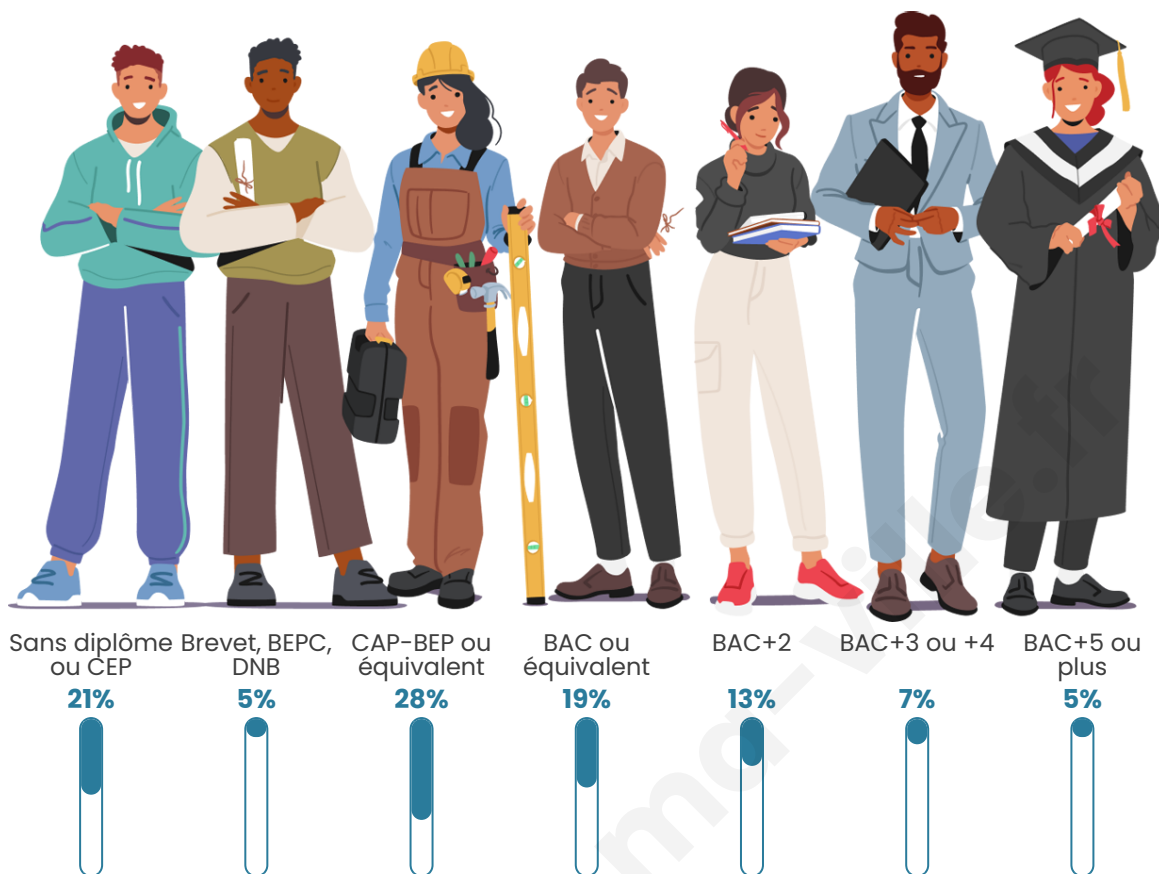

Nombre d'habitants

2 884

Age moyen

41 ans

Pop active

49.9%

Taux chômage

7.6%

Pop densité

192 h/km²

Revenu moyen

24 760 €/an

Evolution du nombre d'habitants

Sources : Institut national de la statistique et des études économiques (insee) selon Les dernières parutions officielles de 2024 portant sur les années 2020, 2021 et 2022.

Tranche d'âge

Activité professionnelle

Niveau de diplôme

Composition des ménages

Profils électoraux

Premier tour

	Marine LE PEN	30.80 %
	Emmanuel MACRON	26.02 %
	Jean-Luc MÉLENCHON	16.33 %
	Éric ZEMMOUR	5.74 %
	Valérie PÉCRESSE	4.53 %
	Yannick JADOT	4.21 %
	Jean LASSALLE	4.15 %
	Nicolas DUPONT-AIGNAN	2.61 %
	Fabien ROUSSEL	2.04 %
	Anne HIDALGO	1.72 %
	Philippe POUTOU	1.28 %
	Nathalie ARTHAUD	0.57 %