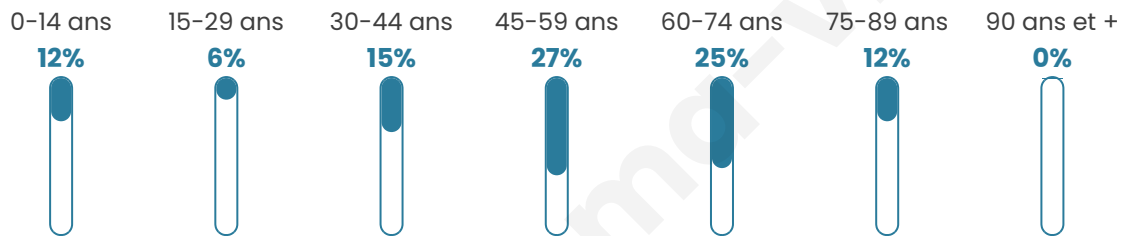

52

Age moyen

50 ans

Pop active

30.8%

Taux chômage

7.7%

Pop densité

6 h/km²

Revenu moyen

NC

Evolution du nombre d'habitants

Sources : Institut national de la statistique et des études économiques (insee) selon Les dernières parutions officielles de 2024 portant sur les années 2020, 2021 et 2022.

Tranche d'âge

Activité professionnelle

Niveau de diplôme

Composition des ménages

Profils électoraux

Premier tour

	Emmanuel MACRON	26.53 %
	Valérie PÉCRESSÉ	26.53 %
	Jean-Luc MÉLENCHON	18.37 %
	Marine LE PEN	10.20 %
	Jean LASSALLE	8.16 %
	Éric ZEMMOUR	8.16 %
	Anne HIDALGO	2.04 %
	Nathalie ARTHAUD	0.00 %
	Fabien ROUSSEL	0.00 %
	Yannick JADOT	0.00 %
	Philippe POUTOU	0.00 %
	Nicolas DUPONT- AIGNAN	0.00 %