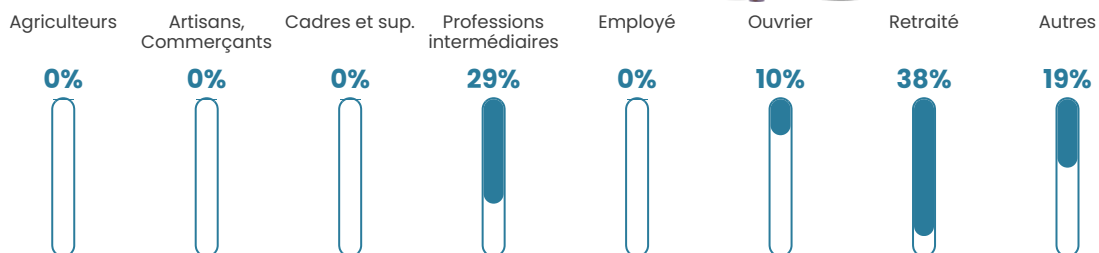

6 h/km²

Revenu moyen

NC

Evolution du nombre d'habitants

Sources : Institut national de la statistique et des études économiques (insee) selon Les dernières parutions officielles de 2024 portant sur les années 2020, 2021 et 2022.

Tranche d'âge

Activité professionnelle

Niveau de diplôme

Composition des ménages

Profils électoraux

Premier tour

	Emmanuel MACRON	26.53 %
	Valérie PÉCRESSÉ	26.53 %
	Jean-Luc MÉLENCHON	18.37 %
	Marine LE PEN	10.20 %
	Jean LASSALLE	8.16 %
	Éric ZEMMOUR	8.16 %
	Anne HIDALGO	2.04 %
	Nathalie ARTHAUD	0.00 %
	Fabien ROUSSEL	0.00 %
	Yannick JADOT	0.00 %
	Philippe POUTOU	0.00 %
	Nicolas DUPONT- AIGNAN	0.00 %