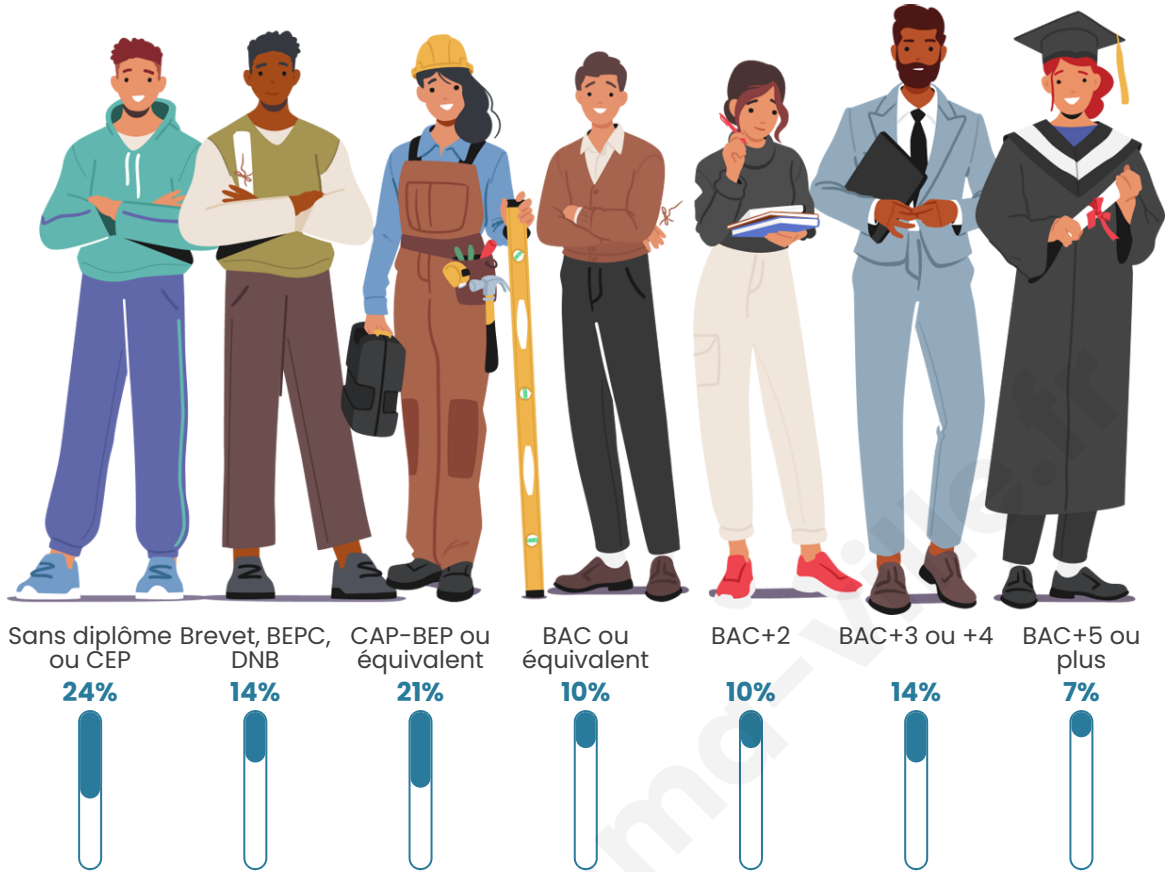

Niveau de diplôme