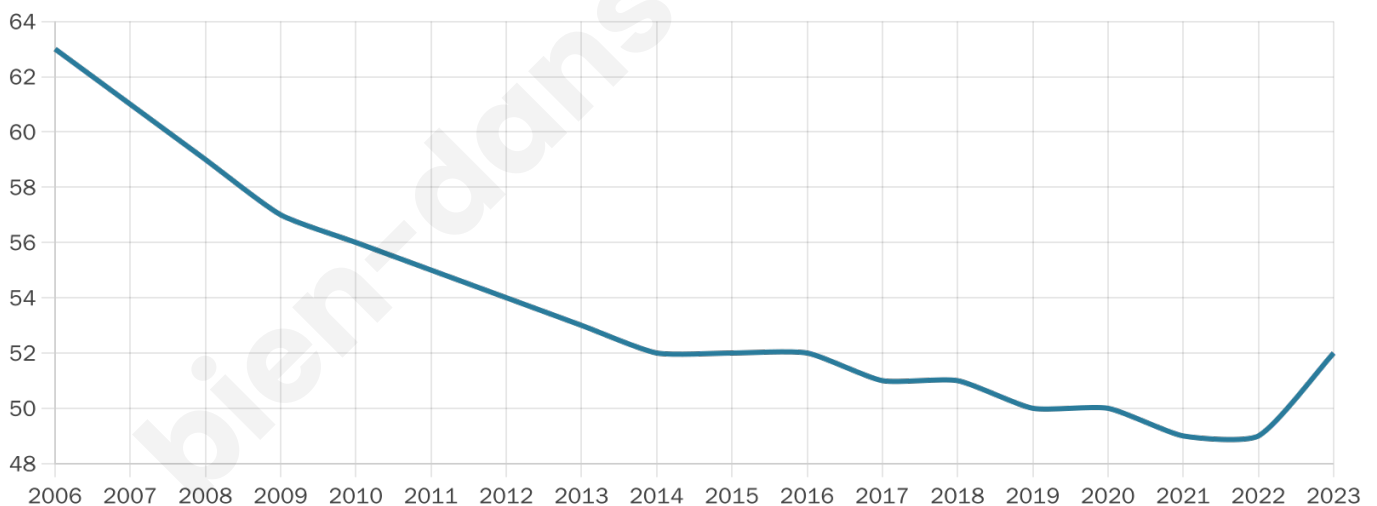

52

Age moyen

50 ans

Pop active

30.8%

Taux chômage

7.7%

Pop densité

6 h/km²

Revenu moyen

NC

Evolution du nombre d'habitants

Sources : Institut national de la statistique et des études économiques (insee) selon Les dernières parutions officielles de 2024 portant sur les années 2020, 2021 et 2022.