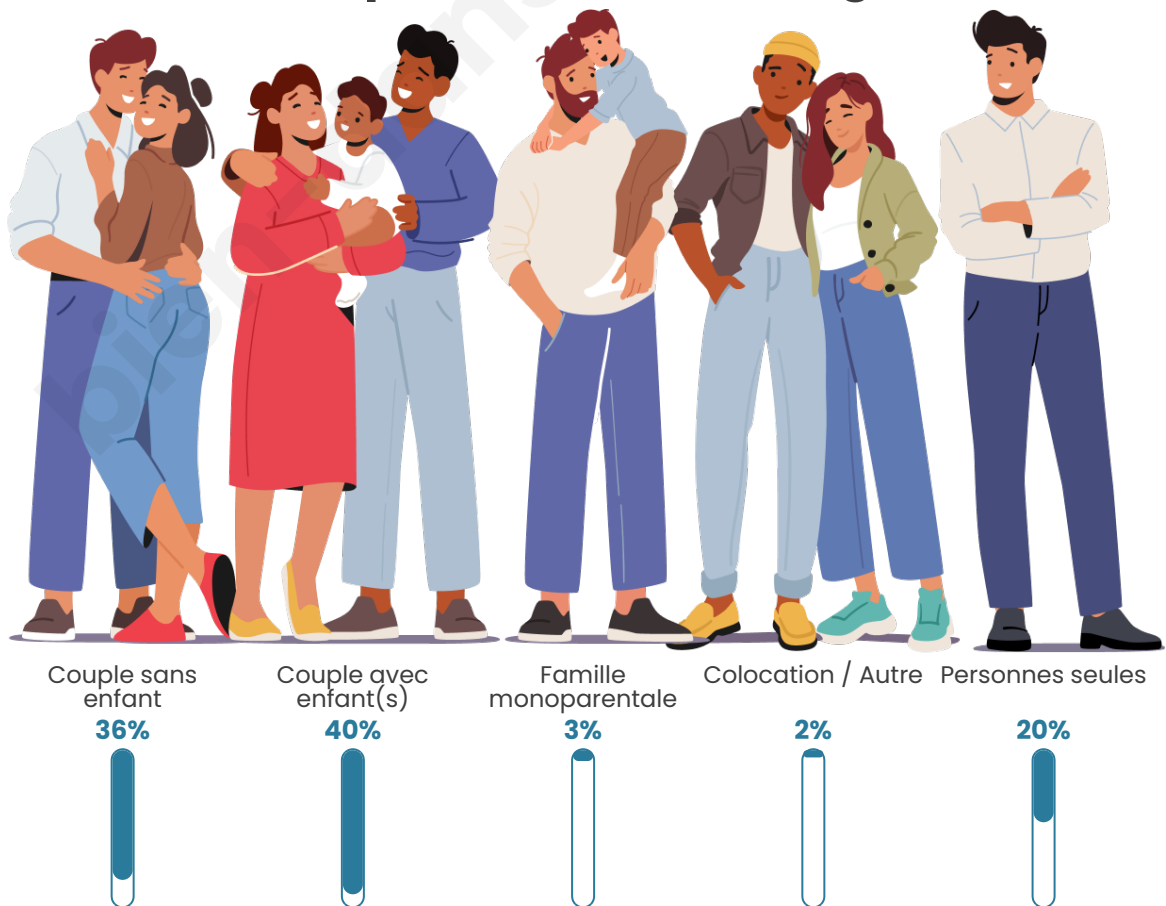

Tranche d'âge

Activité professionnelle

Niveau de diplôme

Composition des ménages

Profils électoraux

Premier tour

	Emmanuel MACRON	39.50 %
	Marine LE PEN	20.52 %
	Jean-Luc MÉLENCHON	12.67 %
	Éric ZEMMOUR	6.55 %
	Valérie PÉCRESE	6.17 %
	Yannick JADOT	4.69 %
	Jean LASSALLE	3.73 %
	Nicolas DUPONT- AIGNAN	1.96 %
	Anne HIDALGO	1.67 %
	Fabien ROUSSEL	1.39 %
	Philippe POUTOU	0.72 %
	Nathalie ARTHAUD	0.43 %