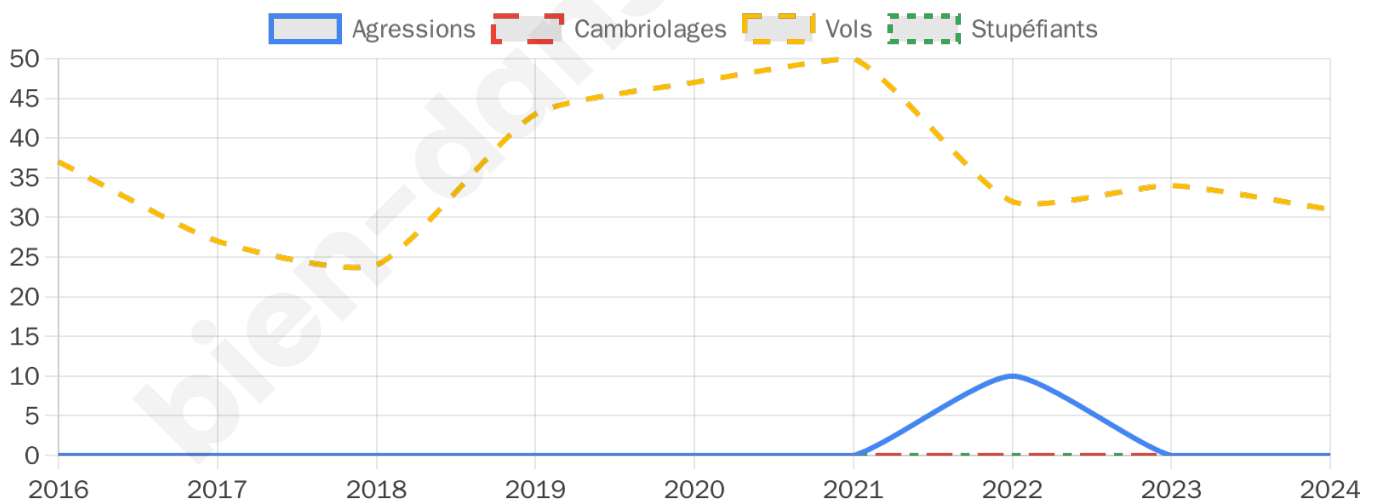

Second tour

	Emmanuel MACRON	66,72 %
	Marine LE PEN	33,28 %

2 699 inscrits

Participation : 79.55%

Votes blancs : 4.66%

Votes nuls : 2.14%

2 699 inscrits

Participation : 79.66%

Votes blancs : 1.91%

Votes nuls : 0.84%

Sécurité

Agressions physiques / sexuelles

0

Cambriolages

0

Vols / dégradations

31

Stupéfiants

0

Evolution du nombre d'infractions

Pour comparer

(en proportion du nombre d'habitants)

Sources : Bases statistiques communale, départementale et régionale de la délinquance enregistrée par la police et la gendarmerie nationales selon les dernières parutions officielles de 2025 portant sur l'année 2024 ([data.gouv](https://data.gouv.fr)).