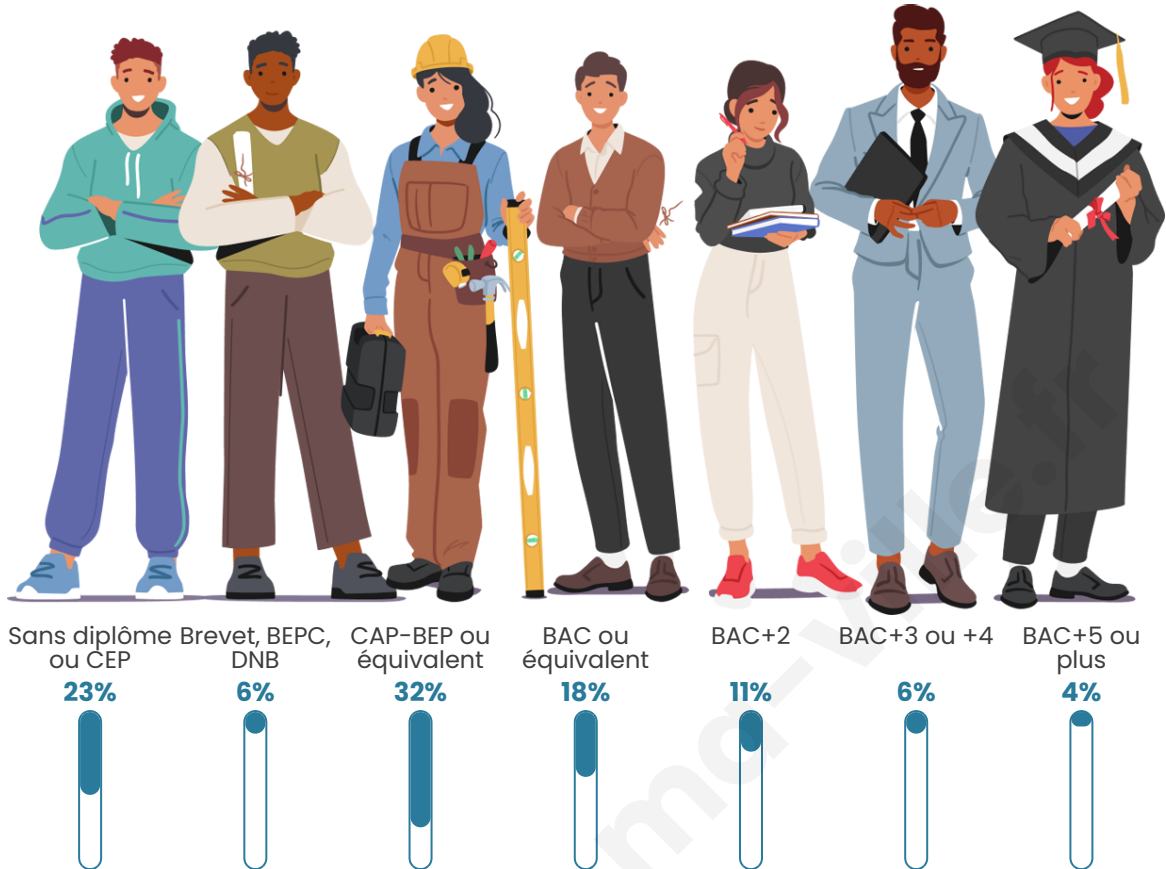

Nombre d'habitants

3 726

Age moyen

43 ans

Pop active

46.8%

Taux chômage

5.9%

Pop densité

93 h/km²

Revenu moyen

22 100 €/an

Evolution du nombre d'habitants

Sources : Institut national de la statistique et des études économiques (insee) selon Les dernières parutions officielles de 2024 portant sur les années 2020, 2021 et 2022.

Tranche d'âge

Activité professionnelle

Niveau de diplôme

Composition des ménages

Profils électoraux

Premier tour

	Emmanuel MACRON	39.50 %
	Marine LE PEN	20.52 %
	Jean-Luc MÉLENCHON	12.67 %
	Éric ZEMMOUR	6.55 %
	Valérie PÉCRESE	6.17 %
	Yannick JADOT	4.69 %
	Jean LASSALLE	3.73 %
	Nicolas DUPONT- AIGNAN	1.96 %
	Anne HIDALGO	1.67 %
	Fabien ROUSSEL	1.39 %
	Philippe POUTOU	0.72 %
	Nathalie ARTHAUD	0.43 %