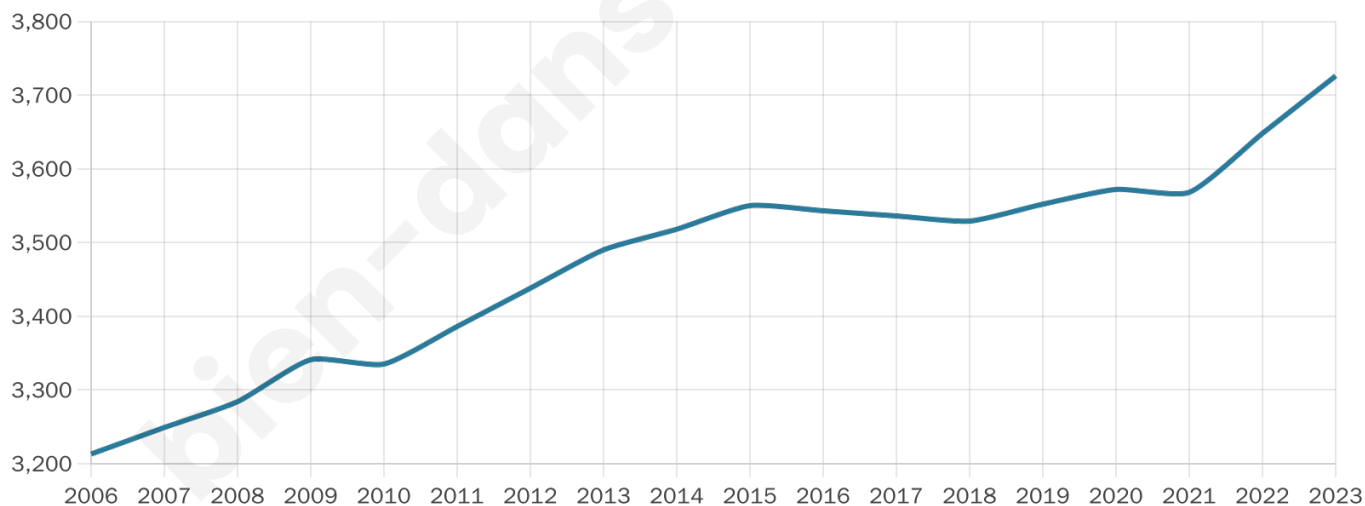

Nombre d'habitants

3 726

Age moyen

43 ans

Pop active

46.8%

Taux chômage

5.9%

Pop densité

93 h/km²

Revenu moyen

22 100 €/an

Evolution du nombre d'habitants

Sources : Institut national de la statistique et des études économiques (insee) selon Les dernières parutions officielles de 2024 portant sur les années 2020, 2021 et 2022.

Tranche d'âge

Activité professionnelle

Niveau de diplôme

Composition des ménages

Profils électoraux

Premier tour

	Emmanuel MACRON	39.50 %
	Marine LE PEN	20.52 %
	Jean-Luc MÉLENCHON	12.67 %
	Éric ZEMMOUR	6.55 %
	Valérie PÉCRESE	6.17 %
	Yannick JADOT	4.69 %
	Jean LASSALLE	3.73 %
	Nicolas DUPONT- AIGNAN	1.96 %
	Anne HIDALGO	1.67 %
	Fabien ROUSSEL	1.39 %
	Philippe POUTOU	0.72 %
	Nathalie ARTHAUD	0.43 %