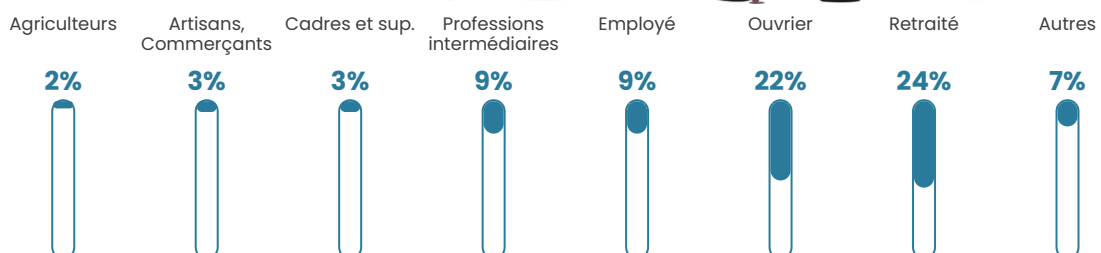

Pop densité

93 h/km²

Revenu moyen

22 100 €/an

Evolution du nombre d'habitants

Sources : Institut national de la statistique et des études économiques (insee) selon Les dernières parutions officielles de 2024 portant sur les années 2020, 2021 et 2022.

Tranche d'âge

Activité professionnelle

Niveau de diplôme

Composition des ménages

Profils électoraux

Premier tour

	Emmanuel MACRON	39.50 %
	Marine LE PEN	20.52 %
	Jean-Luc MÉLENCHON	12.67 %
	Éric ZEMMOUR	6.55 %
	Valérie PÉCRESE	6.17 %
	Yannick JADOT	4.69 %
	Jean LASSALLE	3.73 %
	Nicolas DUPONT- AIGNAN	1.96 %
	Anne HIDALGO	1.67 %
	Fabien ROUSSEL	1.39 %
	Philippe POUTOU	0.72 %
	Nathalie ARTHAUD	0.43 %