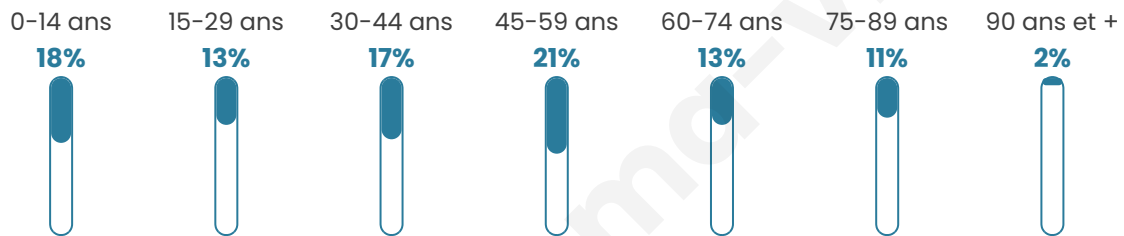

Nombre d'habitants

3 726

Age moyen

43 ans

Pop active

46.8%

Taux chômage

5.9%

Pop densité

93 h/km²

Revenu moyen

22 100 €/an

Evolution du nombre d'habitants

Sources : Institut national de la statistique et des études économiques (insee) selon Les dernières parutions officielles de 2024 portant sur les années 2020, 2021 et 2022.

Tranche d'âge

Activité professionnelle

Niveau de diplôme

Composition des ménages

Profils électoraux

Premier tour

	Emmanuel MACRON	39.50 %
	Marine LE PEN	20.52 %
	Jean-Luc MÉLENCHON	12.67 %
	Éric ZEMMOUR	6.55 %
	Valérie PÉCRESE	6.17 %
	Yannick JADOT	4.69 %
	Jean LASSALLE	3.73 %
	Nicolas DUPONT- AIGNAN	1.96 %
	Anne HIDALGO	1.67 %
	Fabien ROUSSEL	1.39 %
	Philippe POUTOU	0.72 %
	Nathalie ARTHAUD	0.43 %

Second tour

	Emmanuel MACRON	66,72 %
	Marine LE PEN	33,28 %

2 699 inscrits

Participation : 79.55%

Votes blancs : 4.66%

Votes nuls : 2.14%

2 699 inscrits

Participation : 79.66%