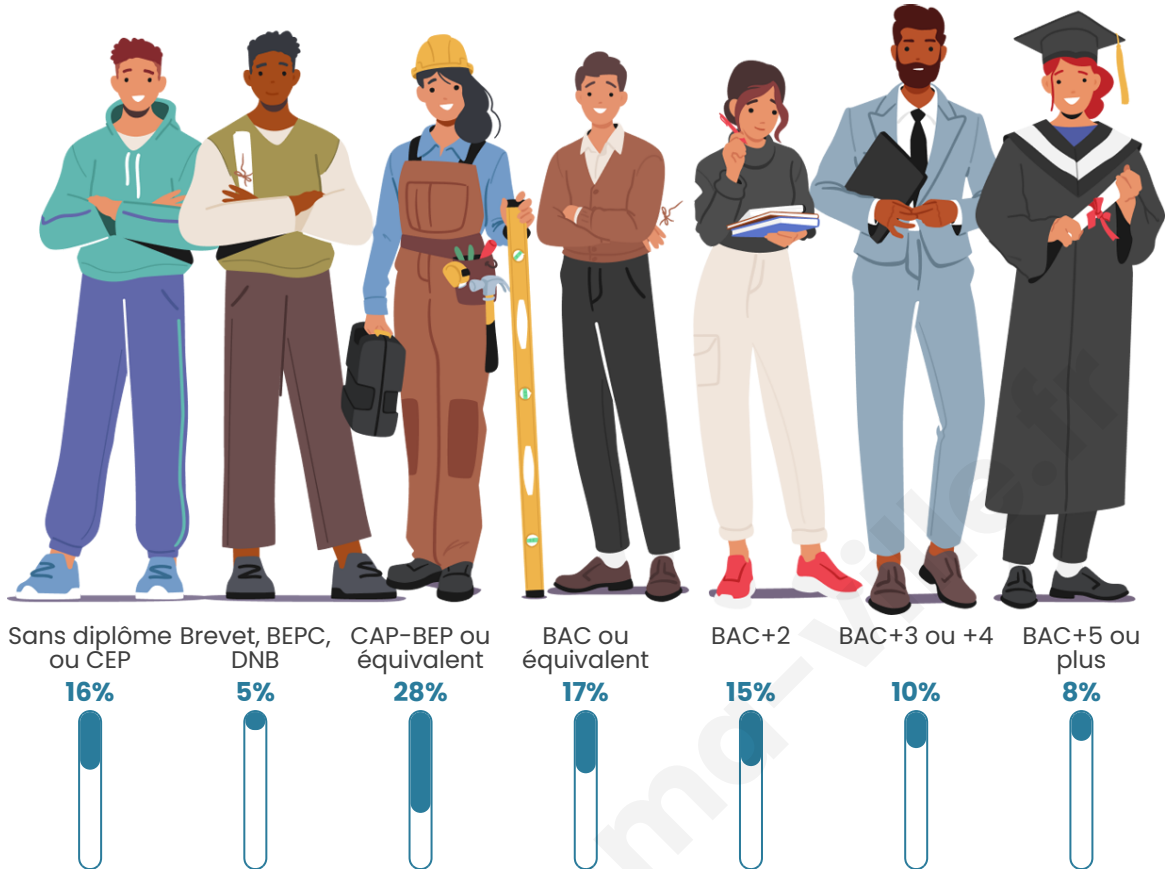

Nombre d'habitants

4 709

Age moyen

41 ans

Pop active

46.8%

Taux chômage

5.5%

Pop densité

392 h/km²

Revenu moyen

24 610 €/an

Evolution du nombre d'habitants

Sources : Institut national de la statistique et des études économiques (insee) selon Les dernières parutions officielles de 2024 portant sur les années 2020, 2021 et 2022.

Tranche d'âge

Activité professionnelle

Niveau de diplôme

Composition des ménages

Profils électoraux

Premier tour

	Emmanuel MACRON	36.82 %
	Jean-Luc MÉLENCHON	22.41 %
	Marine LE PEN	15.69 %
	Yannick JADOT	6.75 %
	Éric ZEMMOUR	4.45 %
	Valérie PÉCRESE	3.17 %
	Anne HIDALGO	2.98 %
	Jean LASSALLE	2.60 %
	Fabien ROUSSEL	1.96 %
	Nicolas DUPONT-AIGNAN	1.47 %
	Philippe POUTOU	1.06 %
	Nathalie ARTHAUD	0.64 %