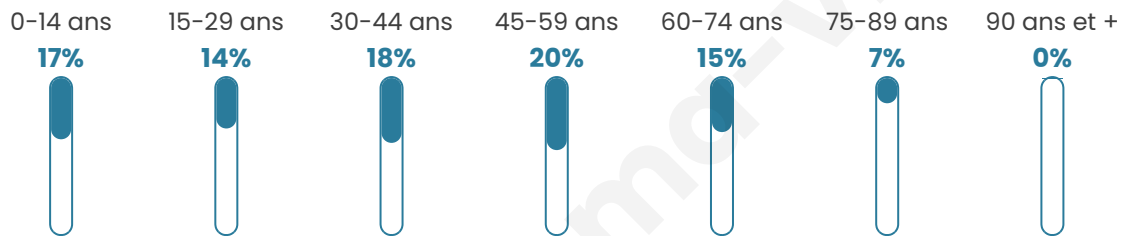

Nombre d'habitants

4 709

Age moyen

41 ans

Pop active

46.8%

Taux chômage

5.5%

Pop densité

392 h/km²

Revenu moyen

24 610 €/an

Evolution du nombre d'habitants

Sources : Institut national de la statistique et des études économiques (insee) selon Les dernières parutions officielles de 2024 portant sur les années 2020, 2021 et 2022.

Tranche d'âge

Activité professionnelle

Niveau de diplôme

Composition des ménages

Profils électoraux

Premier tour

	Emmanuel MACRON	36.82 %
	Jean-Luc MÉLENCHON	22.41 %
	Marine LE PEN	15.69 %
	Yannick JADOT	6.75 %
	Éric ZEMMOUR	4.45 %
	Valérie PÉCRESE	3.17 %
	Anne HIDALGO	2.98 %
	Jean LASSALLE	2.60 %
	Fabien ROUSSEL	1.96 %
	Nicolas DUPONT- AIGNAN	1.47 %
	Philippe POUTOU	1.06 %
	Nathalie ARTHAUD	0.64 %