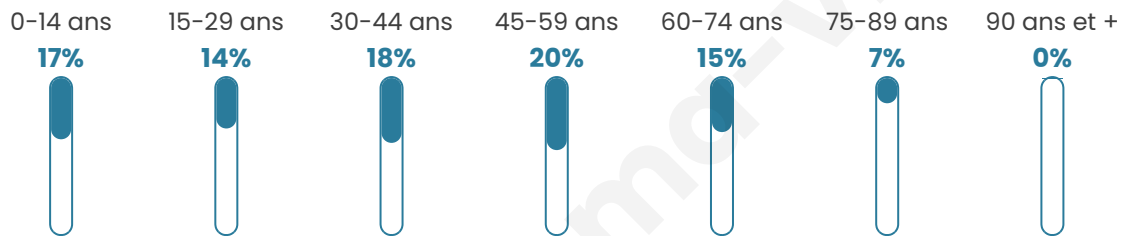

Nombre d'habitants

4 709

Age moyen

41 ans

Pop active

46.8%

Taux chômage

5.5%

Pop densité

392 h/km²

Revenu moyen

24 610 €/an

Evolution du nombre d'habitants

Sources : Institut national de la statistique et des études économiques (insee) selon Les dernières parutions officielles de 2024 portant sur les années 2020, 2021 et 2022.

Tranche d'âge

Activité professionnelle

Niveau de diplôme

Composition des ménages

Profils électoraux

Premier tour

	Emmanuel MACRON	36.82 %
	Jean-Luc MÉLENCHON	22.41 %
	Marine LE PEN	15.69 %
	Yannick JADOT	6.75 %
	Éric ZEMMOUR	4.45 %
	Valérie PÉCRESE	3.17 %
	Anne HIDALGO	2.98 %
	Jean LASSALLE	2.60 %
	Fabien ROUSSEL	1.96 %
	Nicolas DUPONT-AIGNAN	1.47 %
	Philippe POUTOU	1.06 %
	Nathalie ARTHAUD	0.64 %