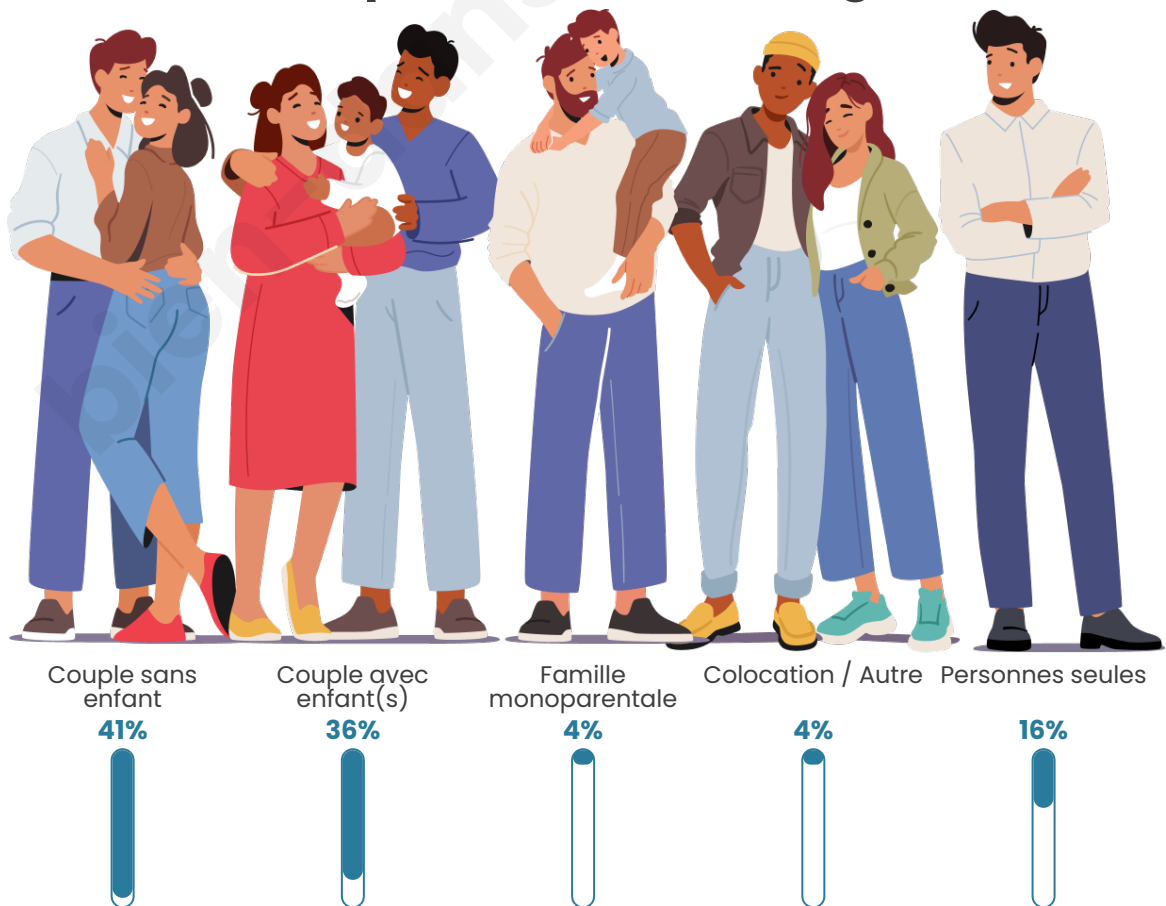

Nombre d'habitants

4 709

Age moyen

41 ans

Pop active

46.8%

Taux chômage

5.5%

Tranche d'âge

Activité professionnelle

Niveau de diplôme

Composition des ménages

Profils électoraux

Premier tour

	Emmanuel MACRON	36.82 %
	Jean-Luc MÉLENCHON	22.41 %
	Marine LE PEN	15.69 %
	Yannick JADOT	6.75 %
	Éric ZEMMOUR	4.45 %
	Valérie PÉCRESE	3.17 %
	Anne HIDALGO	2.98 %
	Jean LASSALLE	2.60 %
	Fabien ROUSSEL	1.96 %
	Nicolas DUPONT-AIGNAN	1.47 %
	Philippe POUTOU	1.06 %
	Nathalie ARTHAUD	0.64 %