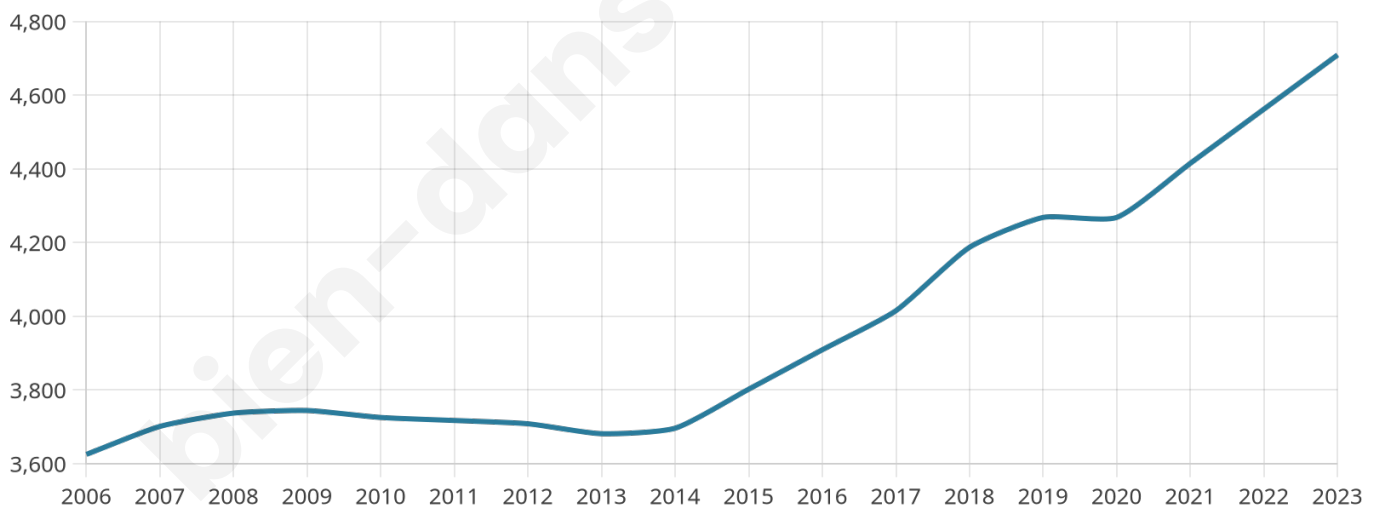

Nombre d'habitants

4 709

Age moyen

41 ans

Pop active

46.8%

Taux chômage

5.5%

Pop densité

392 h/km²

Revenu moyen

24 610 €/an

Evolution du nombre d'habitants

Sources : Institut national de la statistique et des études économiques (insee) selon Les dernières parutions officielles de 2024 portant sur les années 2020, 2021 et 2022.

Tranche d'âge

Activité professionnelle

Niveau de diplôme

Composition des ménages

Profils électoraux

Premier tour

	Emmanuel MACRON	36.82 %
	Jean-Luc MÉLENCHON	22.41 %
	Marine LE PEN	15.69 %
	Yannick JADOT	6.75 %
	Éric ZEMMOUR	4.45 %
	Valérie PÉCRESE	3.17 %
	Anne HIDALGO	2.98 %
	Jean LASSALLE	2.60 %
	Fabien ROUSSEL	1.96 %
	Nicolas DUPONT- AIGNAN	1.47 %
	Philippe POUTOU	1.06 %
	Nathalie ARTHAUD	0.64 %