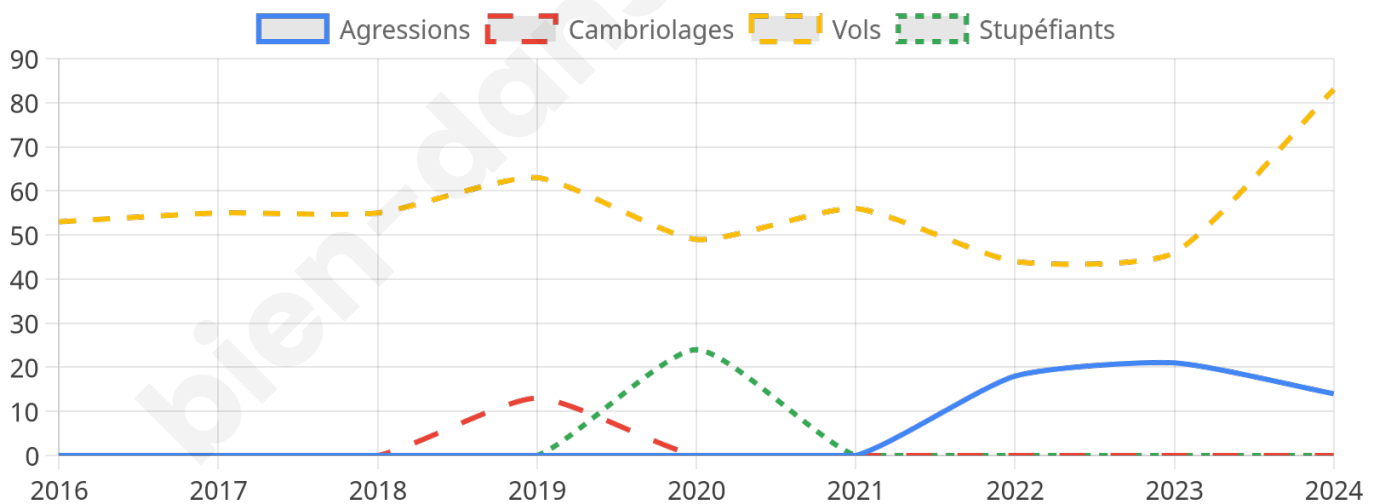

3 325 inscrits

Participation : 81.08%

Votes blancs : 1.37%

Votes nuls : 0.30%

Second tour

	Emmanuel MACRON	73,45 %
	Marine LE PEN	26,55 %

3 327 inscrits

Participation : 81.33%

Votes blancs : 7.1%

Votes nuls : 2.44%

Sécurité

Agressions physiques / sexuelles

14

Cambriolages

0

Vols / dégradations

83

Stupéfiants

0

Evolution du nombre d'infractions

Pour comparer

(en proportion du nombre d'habitants)

■ Ville ■ Département ■ Région

Sources : Bases statistiques communale, départementale et régionale de la délinquance enregistrée par la police et la gendarmerie nationales selon les dernières parutions officielles de 2025 portant sur l'année 2024 (data.gouv.fr).