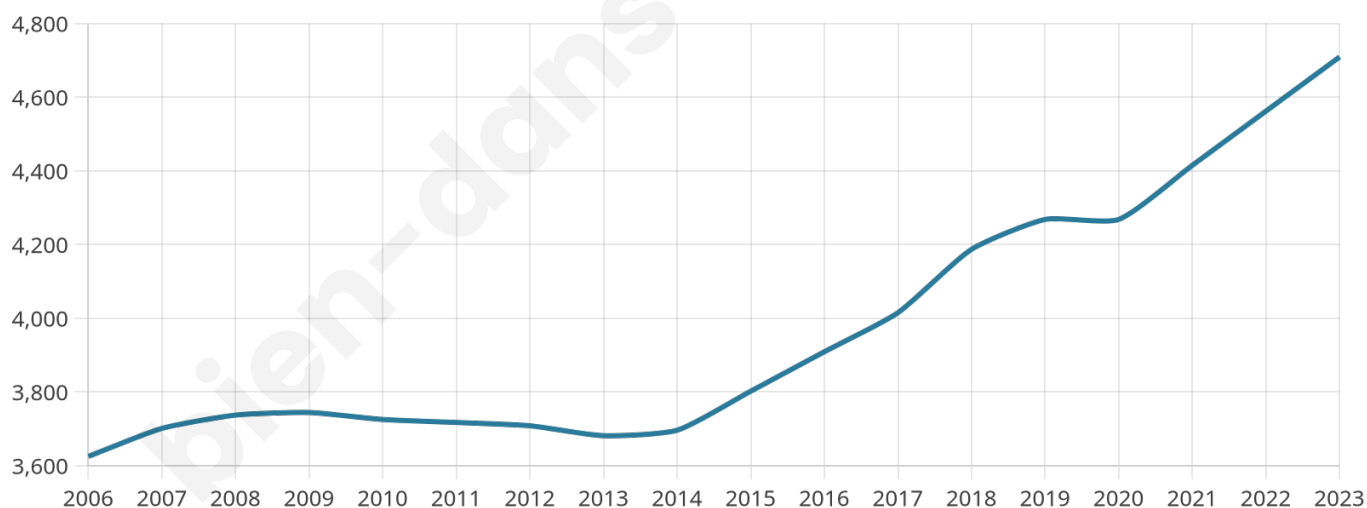

Nombre d'habitants

4 709

Age moyen

41 ans

Pop active

46.8%

Taux chômage

5.5%

Pop densité

392 h/km²

Revenu moyen

24 610 €/an

Evolution du nombre d'habitants

Sources : Institut national de la statistique et des études économiques (insee) selon Les dernières parutions officielles de 2024 portant sur les années 2020, 2021 et 2022.

Tranche d'âge

Activité professionnelle

Niveau de diplôme

Composition des ménages

Profils électoraux

Premier tour

	Emmanuel MACRON	36.82 %
	Jean-Luc MÉLENCHON	22.41 %
	Marine LE PEN	15.69 %
	Yannick JADOT	6.75 %
	Éric ZEMMOUR	4.45 %
	Valérie PÉCRESE	3.17 %
	Anne HIDALGO	2.98 %
	Jean LASSALLE	2.60 %
	Fabien ROUSSEL	1.96 %
	Nicolas DUPONT-AIGNAN	1.47 %
	Philippe POUTOU	1.06 %
	Nathalie ARTHAUD	0.64 %