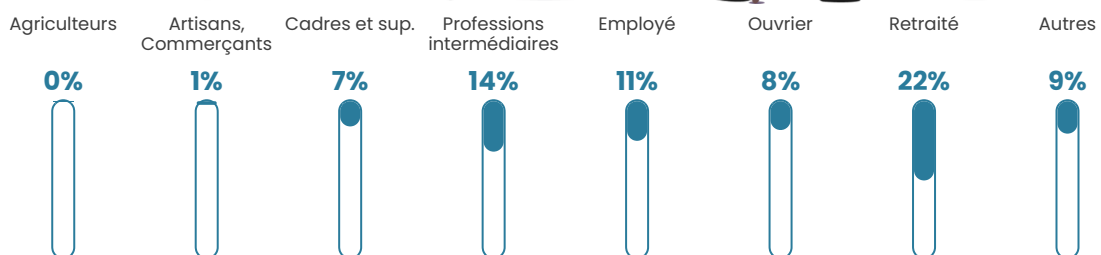

Pop densité

392 h/km²

Revenu moyen

24 610 €/an

Evolution du nombre d'habitants

Sources : Institut national de la statistique et des études économiques (insee) selon Les dernières parutions officielles de 2024 portant sur les années 2020, 2021 et 2022.

Tranche d'âge

Activité professionnelle

Niveau de diplôme

Composition des ménages

Profils électoraux

Premier tour

	Emmanuel MACRON	36.82 %
	Jean-Luc MÉLENCHON	22.41 %
	Marine LE PEN	15.69 %
	Yannick JADOT	6.75 %
	Éric ZEMMOUR	4.45 %
	Valérie PÉCRESE	3.17 %
	Anne HIDALGO	2.98 %
	Jean LASSALLE	2.60 %
	Fabien ROUSSEL	1.96 %
	Nicolas DUPONT-AIGNAN	1.47 %
	Philippe POUTOU	1.06 %
	Nathalie ARTHAUD	0.64 %