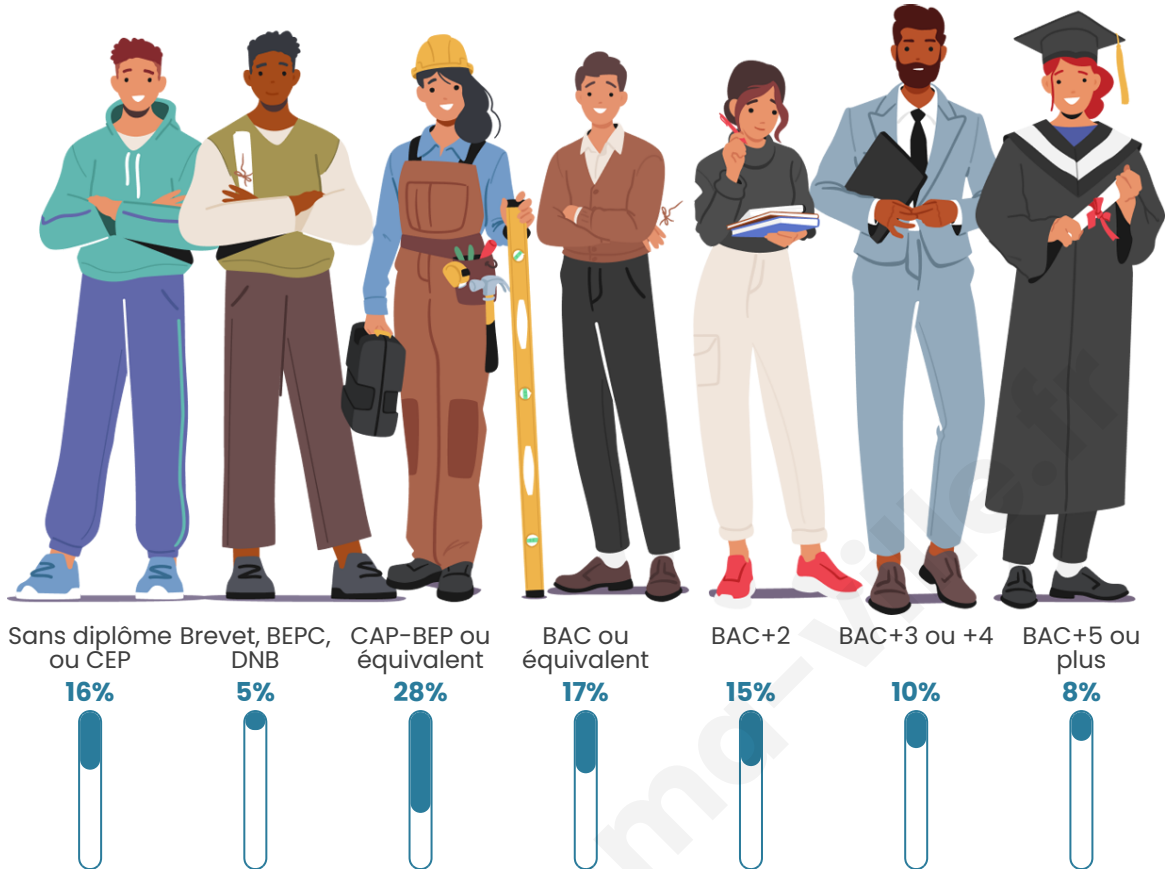

Nombre d'habitants

4 709

Age moyen

41 ans

Pop active

46.8%

Taux chômage

5.5%

Pop densité

392 h/km²

Revenu moyen

24 610 €/an

Evolution du nombre d'habitants

Sources : Institut national de la statistique et des études économiques (insee) selon Les dernières parutions officielles de 2024 portant sur les années 2020, 2021 et 2022.

Tranche d'âge

Activité professionnelle

Niveau de diplôme

Composition des ménages

Profils électoraux

Premier tour

	Emmanuel MACRON	36.82 %
	Jean-Luc MÉLENCHON	22.41 %
	Marine LE PEN	15.69 %
	Yannick JADOT	6.75 %
	Éric ZEMMOUR	4.45 %
	Valérie PÉCRESE	3.17 %
	Anne HIDALGO	2.98 %
	Jean LASSALLE	2.60 %
	Fabien ROUSSEL	1.96 %
	Nicolas DUPONT- AIGNAN	1.47 %
	Philippe POUTOU	1.06 %
	Nathalie ARTHAUD	0.64 %