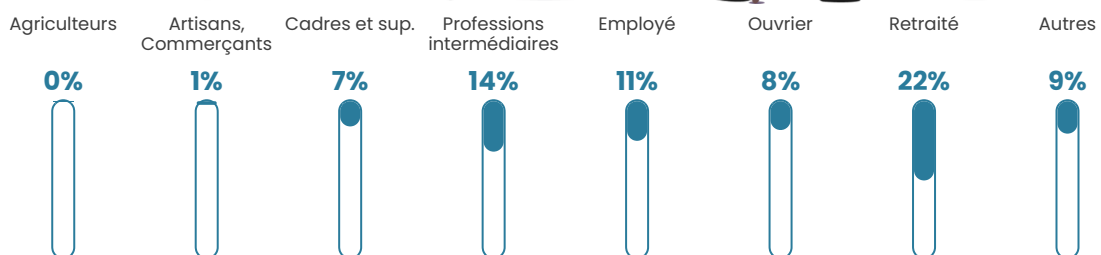

Pop densité

392 h/km²

Revenu moyen

24 610 €/an

Evolution du nombre d'habitants

Sources : Institut national de la statistique et des études économiques (insee) selon Les dernières parutions officielles de 2024 portant sur les années 2020, 2021 et 2022.

Tranche d'âge

Activité professionnelle

Niveau de diplôme

Composition des ménages

Profils électoraux

Premier tour

	Emmanuel MACRON	36.82 %
	Jean-Luc MÉLENCHON	22.41 %
	Marine LE PEN	15.69 %
	Yannick JADOT	6.75 %
	Éric ZEMMOUR	4.45 %
	Valérie PÉCRESE	3.17 %
	Anne HIDALGO	2.98 %
	Jean LASSALLE	2.60 %
	Fabien ROUSSEL	1.96 %
	Nicolas DUPONT- AIGNAN	1.47 %
	Philippe POUTOU	1.06 %
	Nathalie ARTHAUD	0.64 %