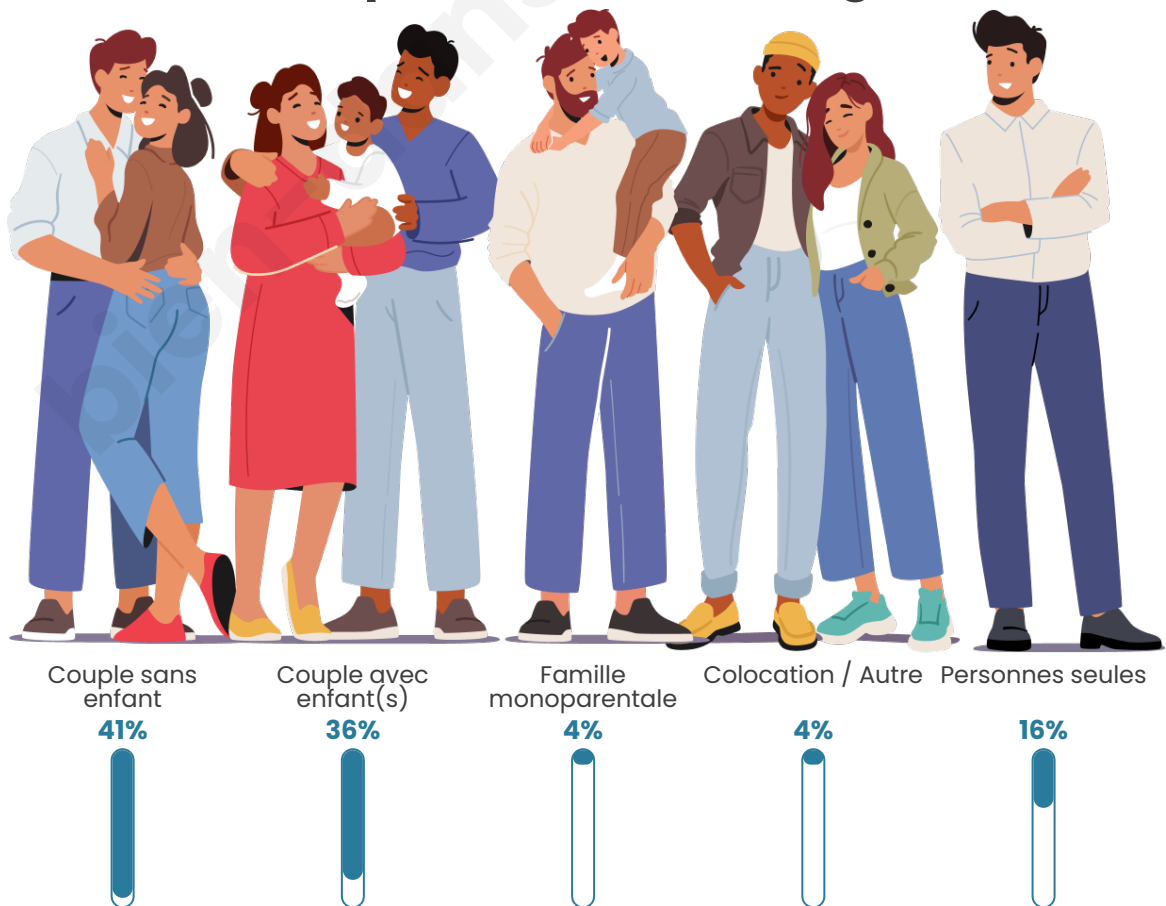

Nombre d'habitants

4 709

Age moyen

41 ans

Pop active

46.8%

Taux chômage

5.5%

Tranche d'âge

Activité professionnelle

Niveau de diplôme

Composition des ménages

Profils électoraux

Premier tour

	Emmanuel MACRON	36.82 %
	Jean-Luc MÉLENCHON	22.41 %
	Marine LE PEN	15.69 %
	Yannick JADOT	6.75 %
	Éric ZEMMOUR	4.45 %
	Valérie PÉCRESE	3.17 %
	Anne HIDALGO	2.98 %
	Jean LASSALLE	2.60 %
	Fabien ROUSSEL	1.96 %
	Nicolas DUPONT- AIGNAN	1.47 %
	Philippe POUTOU	1.06 %
	Nathalie ARTHAUD	0.64 %