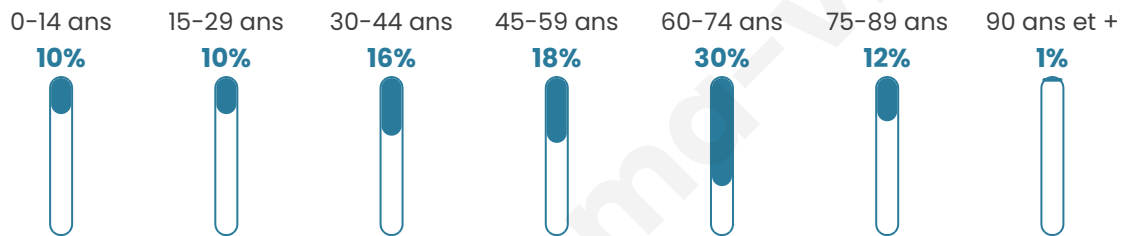

422

Age moyen

51 ans

Pop active

41.2%

Taux chômage

14.2%

Pop densité

42 h/km²

Revenu moyen

22 530 €/an

Evolution du nombre d'habitants

Sources : Institut national de la statistique et des études économiques (insee) selon Les dernières parutions officielles de 2024 portant sur les années 2020, 2021 et 2022.

Tranche d'âge

Activité professionnelle

Niveau de diplôme

Composition des ménages

Profils électoraux

Premier tour

Emmanuel
MACRON 29.01 %

Marine LE PEN 22.87 %