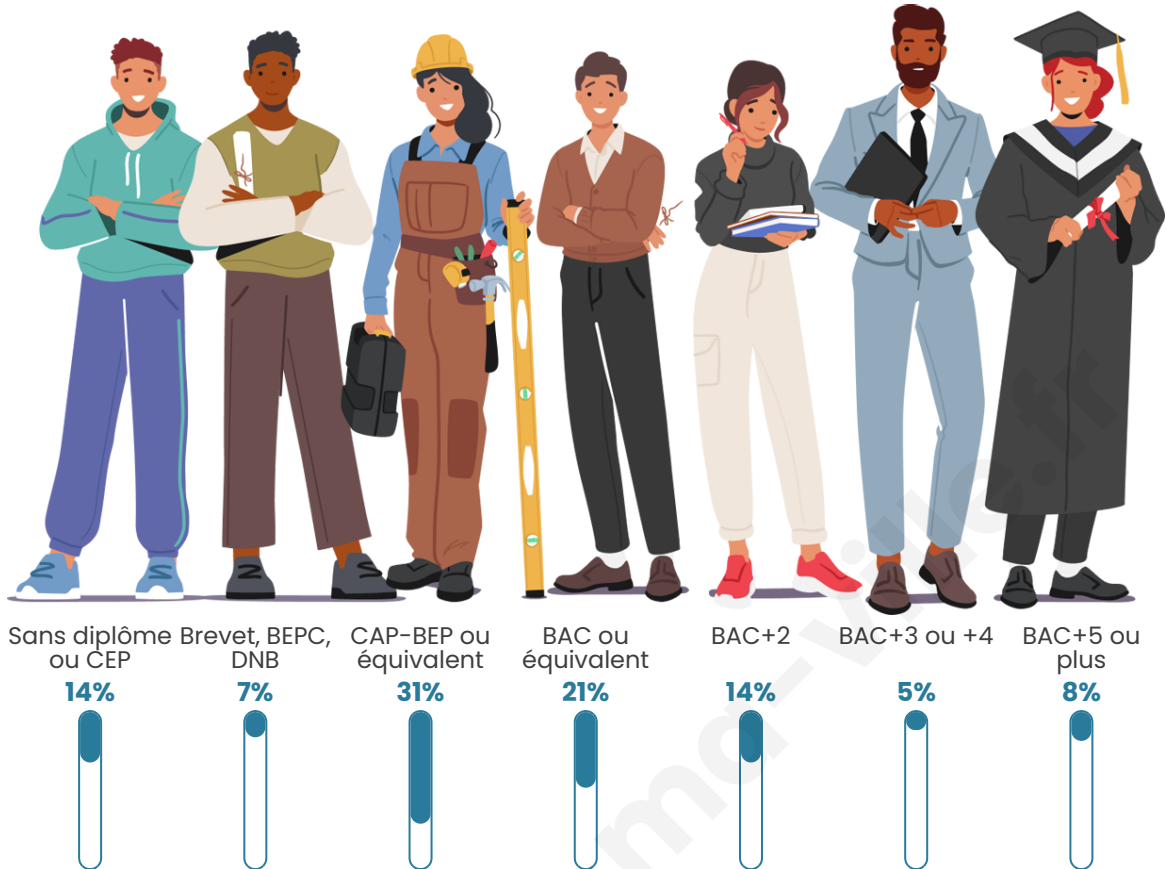

422

Age moyen

51 ans

Pop active

41.2%

Taux chômage

14.2%

Pop densité

Tranche d'âge

Activité professionnelle

Niveau de diplôme

Composition des ménages

Profils électoraux

Premier tour

Emmanuel
MACRON 29.01 %

Marine LE PEN 22.87 %