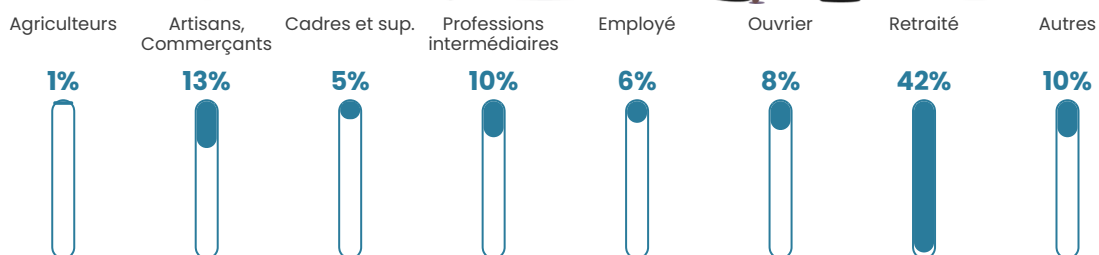

42 h/km²

Revenu moyen

22 530 €/an

Evolution du nombre d'habitants

Sources : Institut national de la statistique et des études économiques (insee) selon Les dernières parutions officielles de 2024 portant sur les années 2020, 2021 et 2022.

Tranche d'âge

Activité professionnelle

Niveau de diplôme

Composition des ménages

Profils électoraux

Premier tour

Emmanuel
MACRON 29.01 %

Marine LE PEN 22.87 %