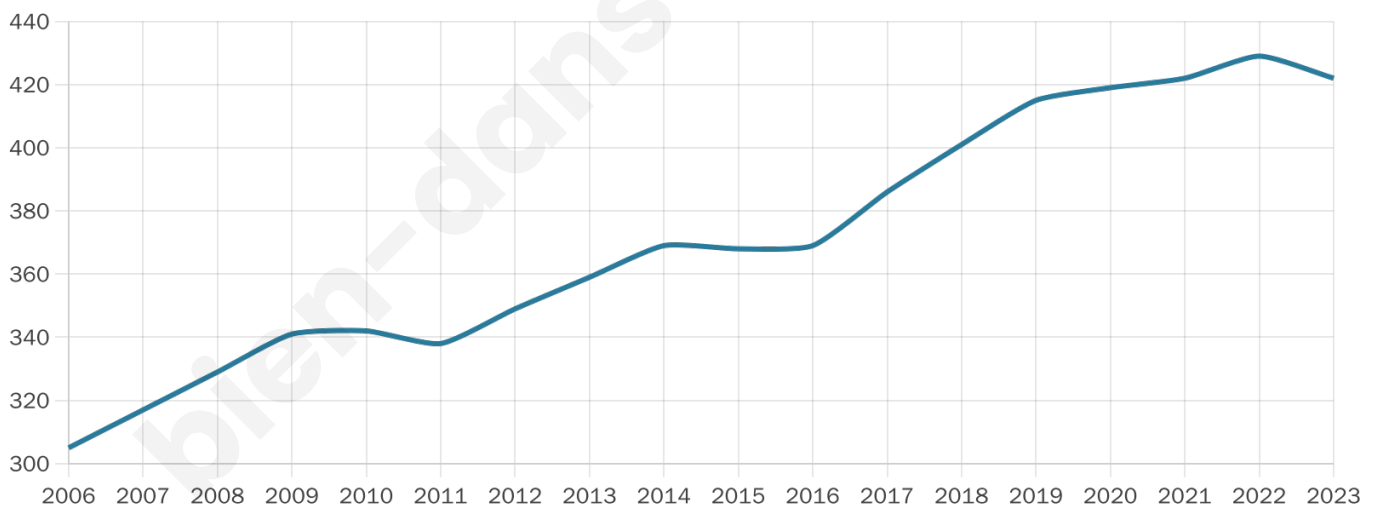

422

Age moyen

51 ans

Pop active

41.2%

Taux chômage

14.2%

Pop densité

42 h/km²

Revenu moyen

22 530 €/an

Evolution du nombre d'habitants

Sources : Institut national de la statistique et des études économiques (insee) selon Les dernières parutions officielles de 2024 portant sur les années 2020, 2021 et 2022.