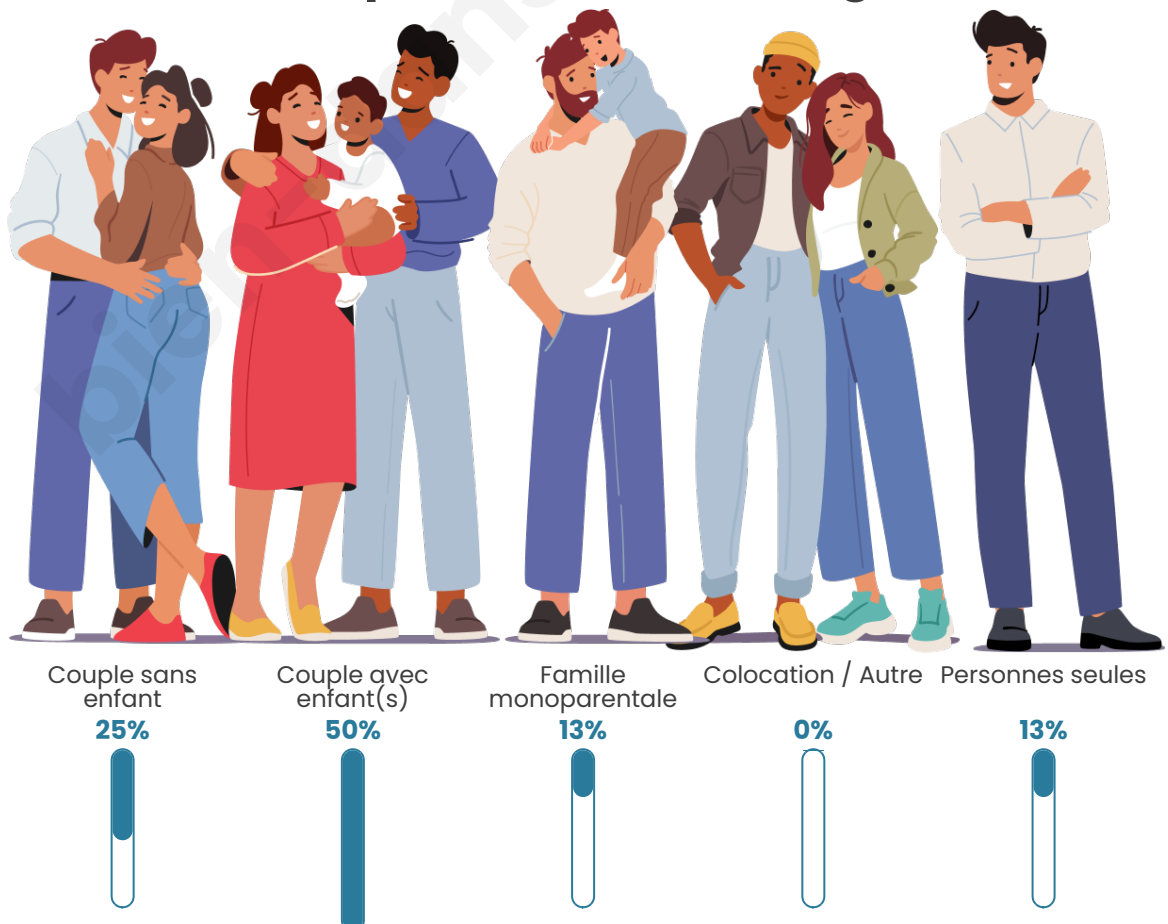

Statistiques sur la population

Nombre d'habitants

73

Age moyen

40 ans

Pop active

47.9%

Taux chômage

Tranche d'âge

Activité professionnelle

Niveau de diplôme

Composition des ménages

Profils électoraux

Premier tour

	Marine LE PEN	40.00 %
	Jean-Luc MÉLENCHON	20.00 %
	Emmanuel MACRON	11.11 %
	Valérie PÉCRESSE	8.89 %
	Jean LASSALLE	6.67 %
	Nicolas DUPONT-AIGNAN	6.67 %
	Yannick JADOT	4.44 %
	Nathalie ARTHAUD	2.22 %
	Fabien ROUSSEL	0.00 %
	Éric ZEMMOUR	0.00 %
	Anne HIDALGO	0.00 %
	Philippe POUTOU	0.00 %