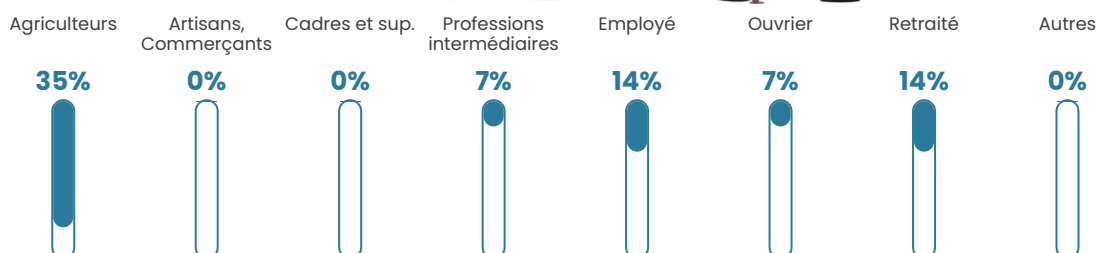

2.4%

Pop densité

10 h/km²

Revenu moyen

NC

Evolution du nombre d'habitants

Sources : Institut national de la statistique et des études économiques (insee) selon Les dernières parutions officielles de 2024 portant sur les années 2020, 2021 et 2022.

Tranche d'âge

Activité professionnelle

Niveau de diplôme

Composition des ménages

Profils électoraux

Premier tour

	Marine LE PEN	40.00 %
	Jean-Luc MÉLENCHON	20.00 %
	Emmanuel MACRON	11.11 %
	Valérie PÉCRESSE	8.89 %
	Jean LASSALLE	6.67 %
	Nicolas DUPONT-AIGNAN	6.67 %
	Yannick JADOT	4.44 %
	Nathalie ARTHAUD	2.22 %
	Fabien ROUSSEL	0.00 %
	Éric ZEMMOUR	0.00 %
	Anne HIDALGO	0.00 %
	Philippe POUTOU	0.00 %