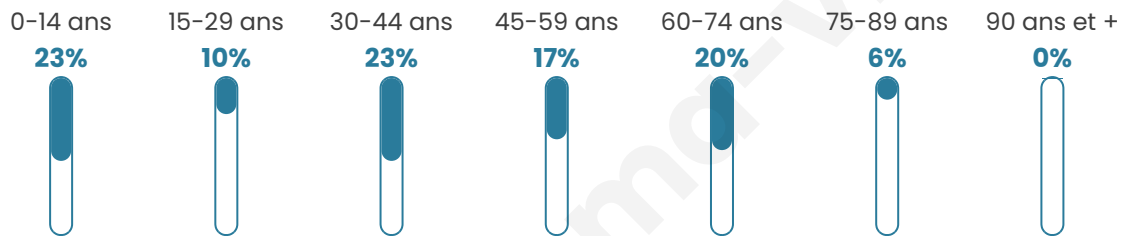

Statistiques sur la population

Nombre d'habitants

73

Age moyen

40 ans

Pop active

47.9%

Taux chômage

2.4%

Pop densité

10 h/km²

Revenu moyen

NC

Evolution du nombre d'habitants

Sources : Institut national de la statistique et des études économiques (insee) selon Les dernières parutions officielles de 2024 portant sur les années 2020, 2021 et 2022.

Tranche d'âge

Activité professionnelle

Niveau de diplôme

Composition des ménages

Profils électoraux

Premier tour

	Marine LE PEN	40.00 %
	Jean-Luc MÉLENCHON	20.00 %
	Emmanuel MACRON	11.11 %
	Valérie PÉCRESSE	8.89 %
	Jean LASSALLE	6.67 %
	Nicolas DUPONT-AIGNAN	6.67 %
	Yannick JADOT	4.44 %
	Nathalie ARTHAUD	2.22 %
	Fabien ROUSSEL	0.00 %
	Éric ZEMMOUR	0.00 %
	Anne HIDALGO	0.00 %
	Philippe POUTOU	0.00 %