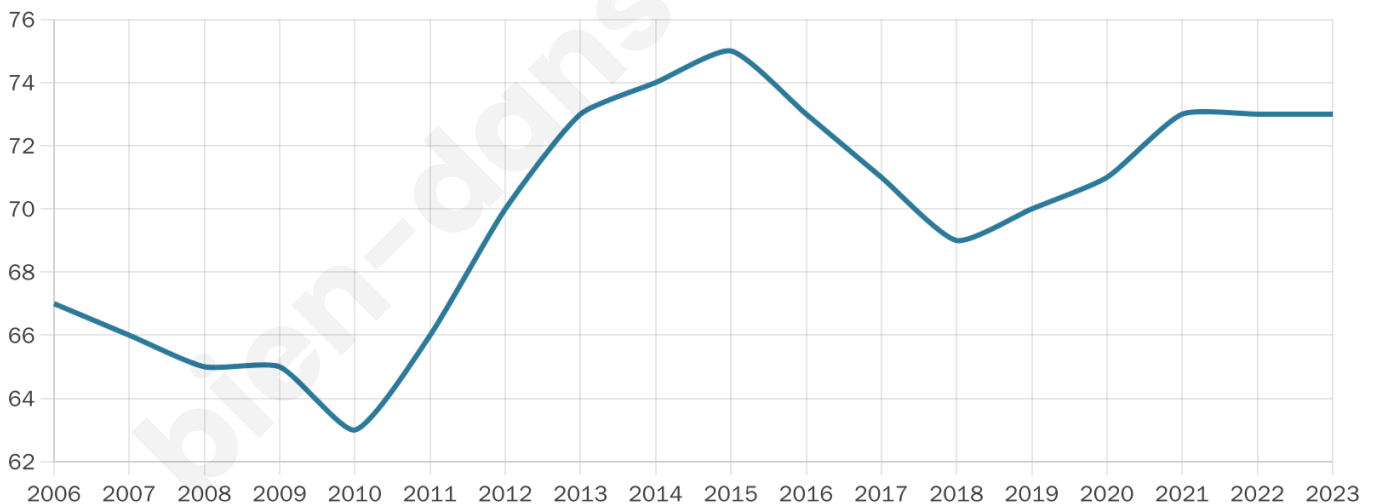

Statistiques sur la population

Nombre d'habitants

73

Age moyen

40 ans

Pop active

47.9%

Taux chômage

2.4%

Pop densité

10 h/km²

Revenu moyen

NC

Evolution du nombre d'habitants

Sources : Institut national de la statistique et des études économiques (insee) selon Les dernières parutions officielles de 2024 portant sur les années 2020, 2021 et 2022.

Tranche d'âge

Activité professionnelle

Niveau de diplôme

Composition des ménages

Profils électoraux

Premier tour

	Marine LE PEN	40.00 %
	Jean-Luc MÉLENCHON	20.00 %
	Emmanuel MACRON	11.11 %
	Valérie PÉCRESSE	8.89 %
	Jean LASSALLE	6.67 %
	Nicolas DUPONT-AIGNAN	6.67 %
	Yannick JADOT	4.44 %
	Nathalie ARTHAUD	2.22 %
	Fabien ROUSSEL	0.00 %
	Éric ZEMMOUR	0.00 %
	Anne HIDALGO	0.00 %
	Philippe POUTOU	0.00 %