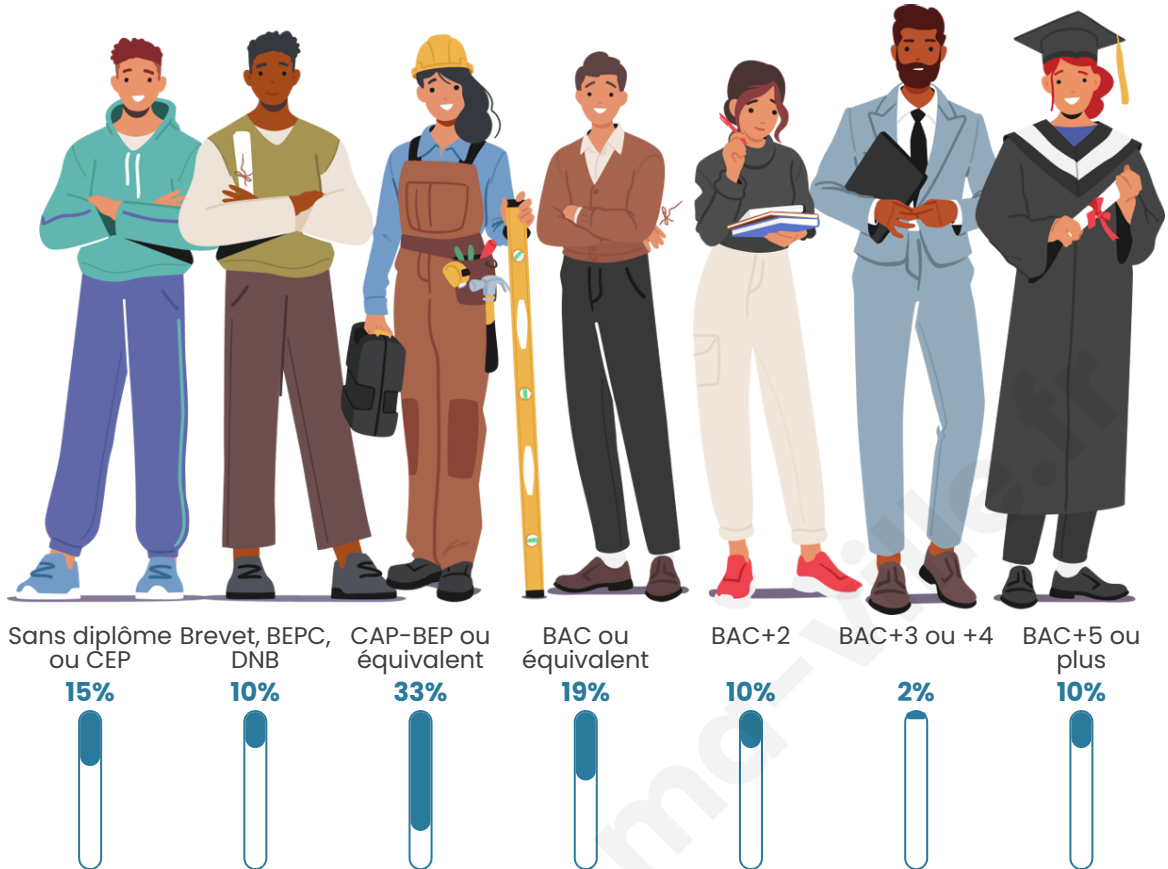

Niveau de diplôme