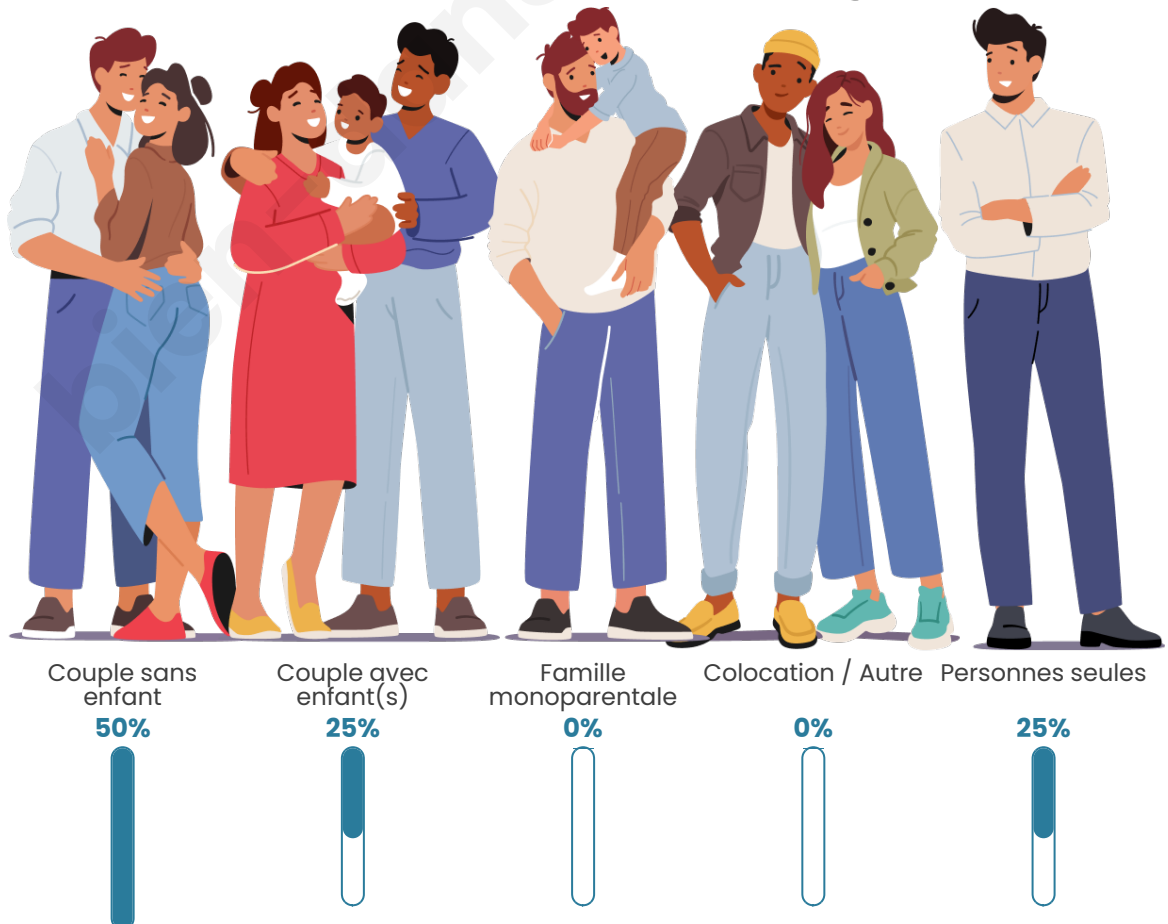

Tranche d'âge

Activité professionnelle

Niveau de diplôme

Composition des ménages

Profils électoraux

Premier tour

	Marine LE PEN	41.67 %
	Jean-Luc MÉLENCHON	16.67 %
	Emmanuel MACRON	13.89 %
	Éric ZEMMOUR	13.89 %
	Jean LASSALLE	8.33 %
	Yannick JADOT	5.56 %
	Nathalie ARTHAUD	0.00 %
	Fabien ROUSSEL	0.00 %
	Anne HIDALGO	0.00 %
	Valérie PÉCRESSE	0.00 %
	Philippe POUTOU	0.00 %
	Nicolas DUPONT-AIGNAN	0.00 %