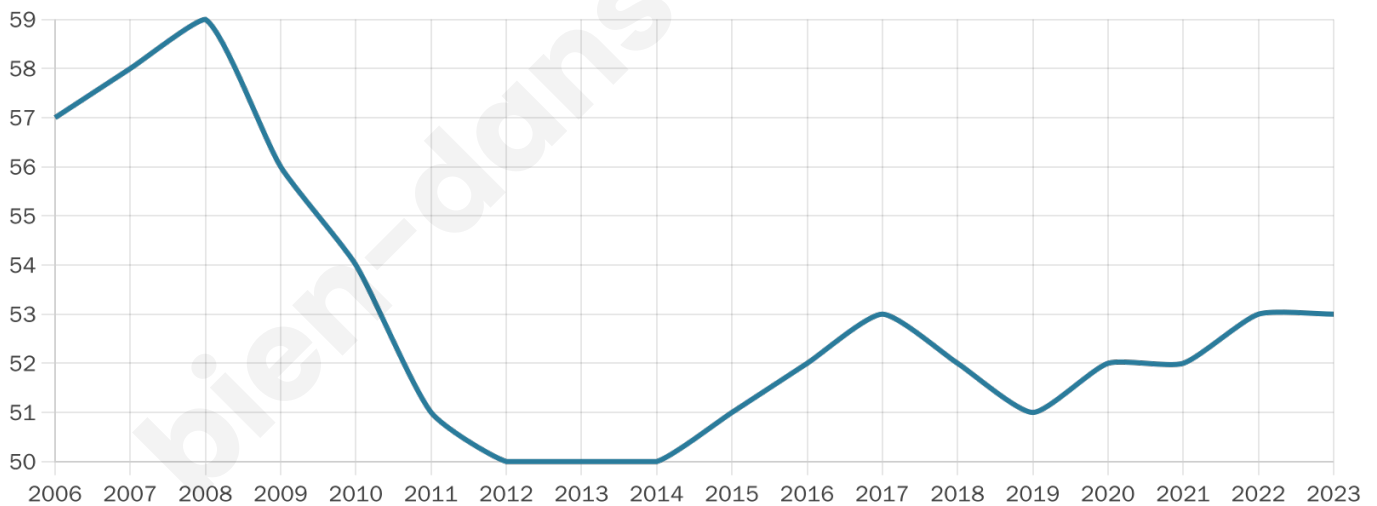

44 ans

Pop active

50.9%

Taux chômage

3.1%

Pop densité

11 h/km²

Revenu moyen

NC

Evolution du nombre d'habitants

Sources : Institut national de la statistique et des études économiques (insee) selon Les dernières parutions officielles de 2024 portant sur les années 2020, 2021 et 2022.