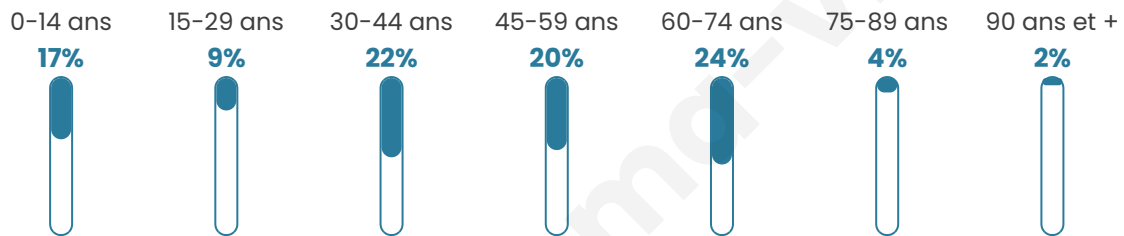

44 ans

Pop active

50.9%

Taux chômage

3.1%

Pop densité

11 h/km²

Revenu moyen

NC

Evolution du nombre d'habitants

Sources : Institut national de la statistique et des études économiques (insee) selon Les dernières parutions officielles de 2024 portant sur les années 2020, 2021 et 2022.

Tranche d'âge

Activité professionnelle

Niveau de diplôme

Composition des ménages

Profils électoraux

Premier tour

	Marine LE PEN	41.67 %
	Jean-Luc MÉLENCHON	16.67 %
	Emmanuel MACRON	13.89 %
	Éric ZEMMOUR	13.89 %
	Jean LASSALLE	8.33 %
	Yannick JADOT	5.56 %
	Nathalie ARTHAUD	0.00 %
	Fabien ROUSSEL	0.00 %
	Anne HIDALGO	0.00 %
	Valérie PÉCRESSE	0.00 %
	Philippe POUTOU	0.00 %
	Nicolas DUPONT-AIGNAN	0.00 %