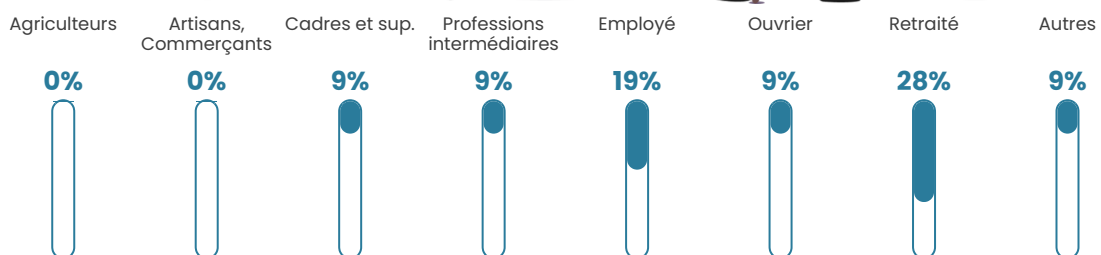

44 ans

Pop active

50.9%

Taux chômage

3.1%

Pop densité

11 h/km²

Revenu moyen

NC

Evolution du nombre d'habitants

Sources : Institut national de la statistique et des études économiques (insee) selon Les dernières parutions officielles de 2024 portant sur les années 2020, 2021 et 2022.

Tranche d'âge

Activité professionnelle

Niveau de diplôme

Composition des ménages

Profils électoraux

Premier tour

	Marine LE PEN	41.67 %
	Jean-Luc MÉLENCHON	16.67 %
	Emmanuel MACRON	13.89 %
	Éric ZEMMOUR	13.89 %
	Jean LASSALLE	8.33 %
	Yannick JADOT	5.56 %
	Nathalie ARTHAUD	0.00 %
	Fabien ROUSSEL	0.00 %
	Anne HIDALGO	0.00 %
	Valérie PÉCRESSE	0.00 %
	Philippe POUTOU	0.00 %
	Nicolas DUPONT-AIGNAN	0.00 %