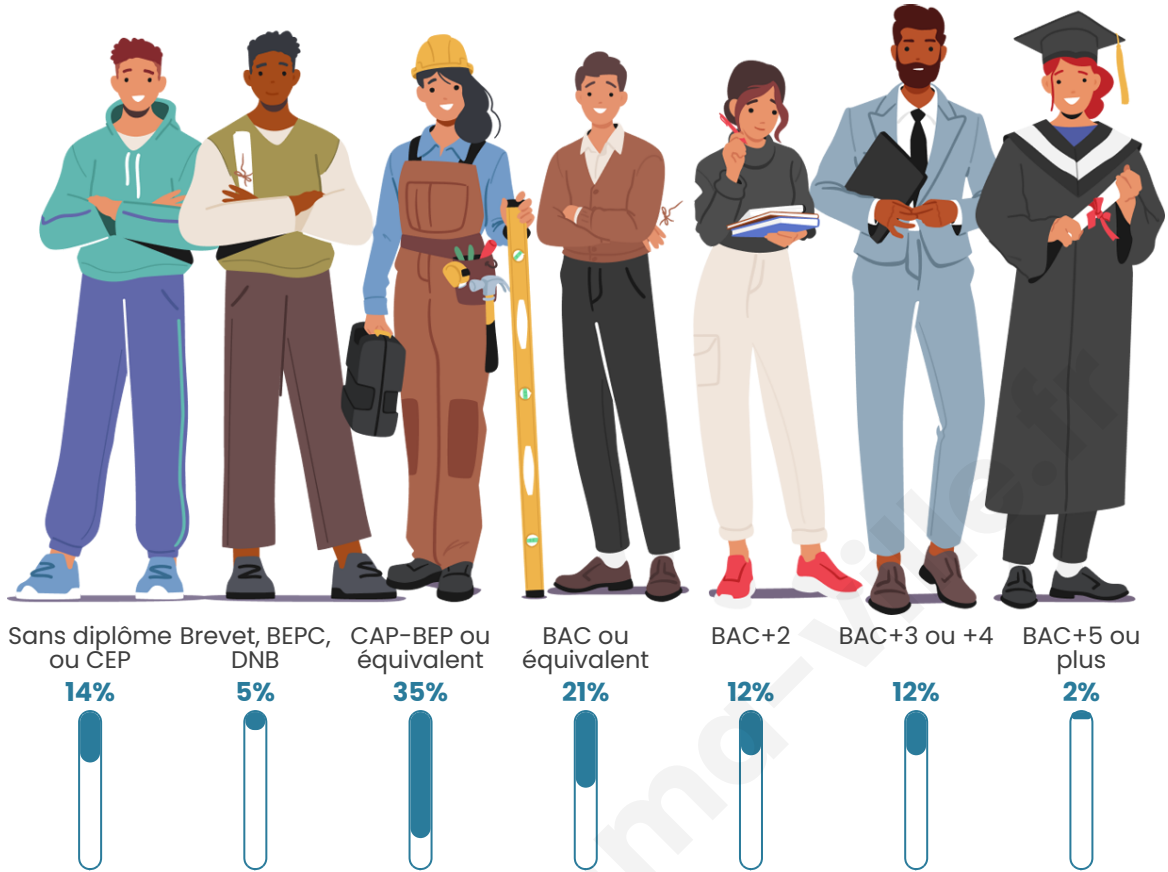

Tranche d'âge

Activité professionnelle

Niveau de diplôme

Composition des ménages

Profils électoraux

Premier tour

	Marine LE PEN	41.67 %
	Jean-Luc MÉLENCHON	16.67 %
	Emmanuel MACRON	13.89 %
	Éric ZEMMOUR	13.89 %
	Jean LASSALLE	8.33 %
	Yannick JADOT	5.56 %
	Nathalie ARTHAUD	0.00 %
	Fabien ROUSSEL	0.00 %
	Anne HIDALGO	0.00 %
	Valérie PÉCRESSE	0.00 %
	Philippe POUTOU	0.00 %
	Nicolas DUPONT-AIGNAN	0.00 %