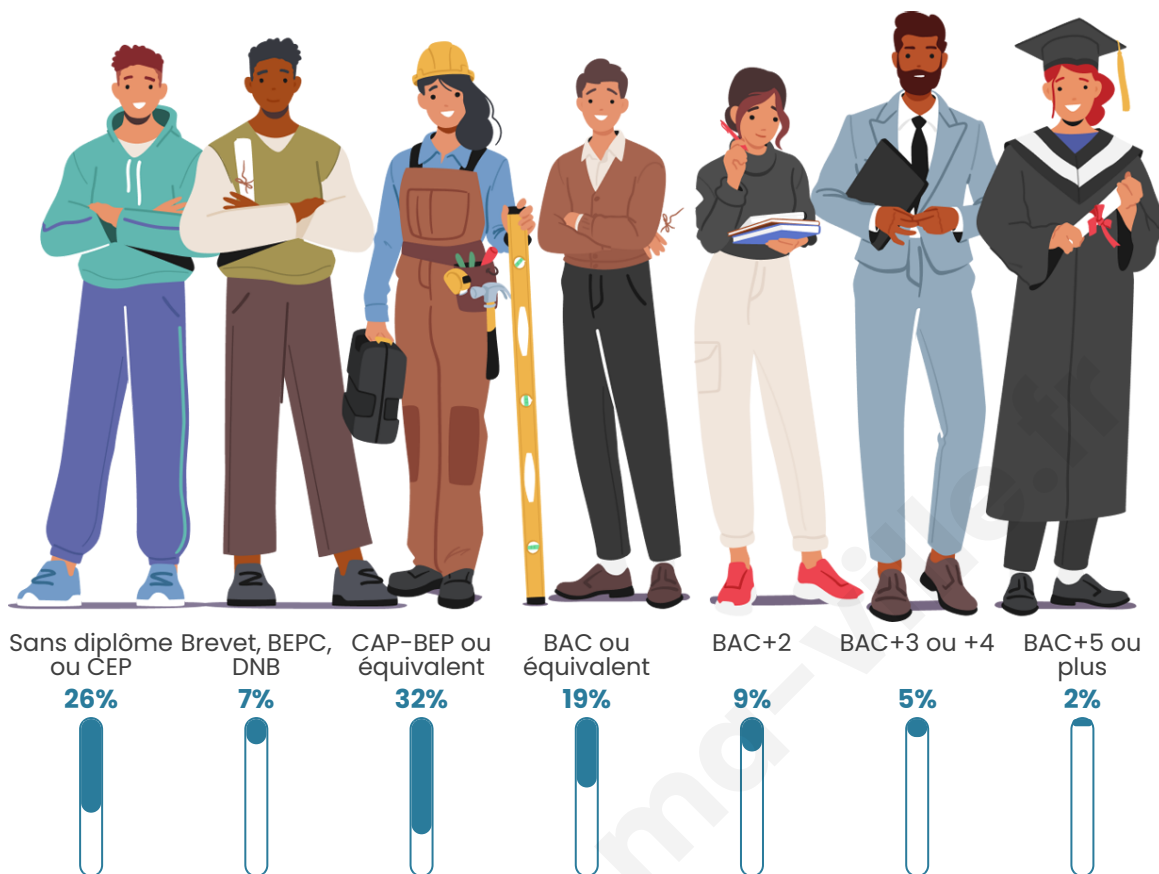

Tranche d'âge

Activité professionnelle

Niveau de diplôme

Composition des ménages

Profils électoraux

Premier tour

	Marine LE PEN	31.91 %
	Emmanuel MACRON	24.11 %
	Jean-Luc MÉLENCHON	14.18 %
	Éric ZEMMOUR	9.57 %
	Jean LASSALLE	5.67 %
	Valérie PÉCRESSÉ	4.96 %
	Fabien ROUSSEL	3.19 %
	Yannick JADOT	3.19 %
	Nicolas DUPONT-AIGNAN	1.77 %
	Anne HIDALGO	0.71 %
	Philippe POUTOU	0.71 %
	Nathalie ARTHAUD	0.00 %