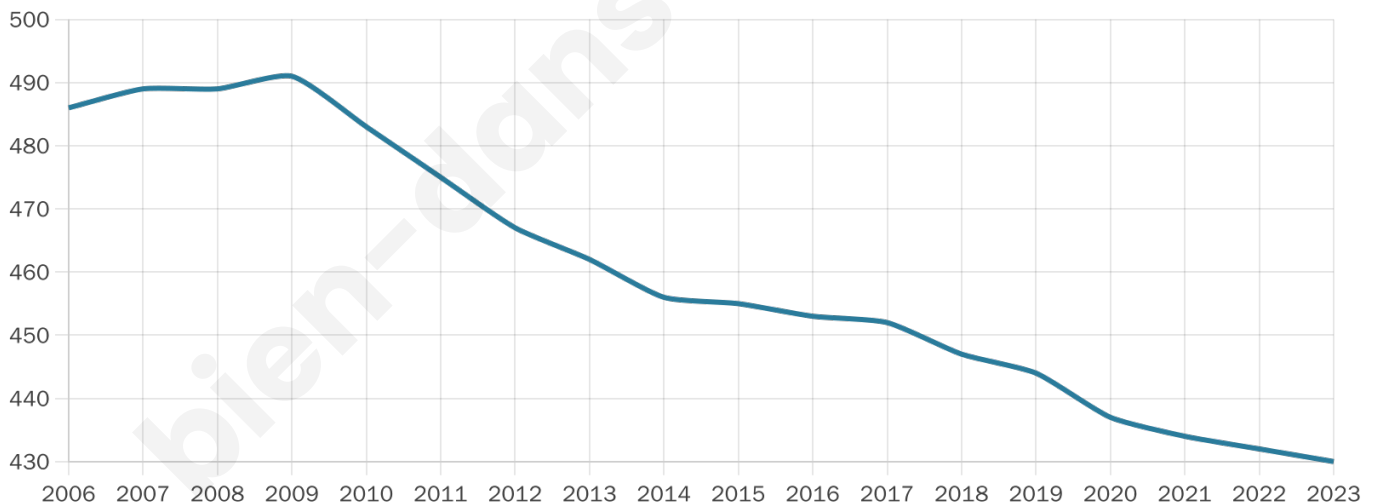

50 ans

Pop active

40.7%

Taux chômage

3.4%

Pop densité

43 h/km²

Revenu moyen

23 780 €/an

Evolution du nombre d'habitants

Sources : Institut national de la statistique et des études économiques (insee) selon Les dernières parutions officielles de 2024 portant sur les années 2020, 2021 et 2022.