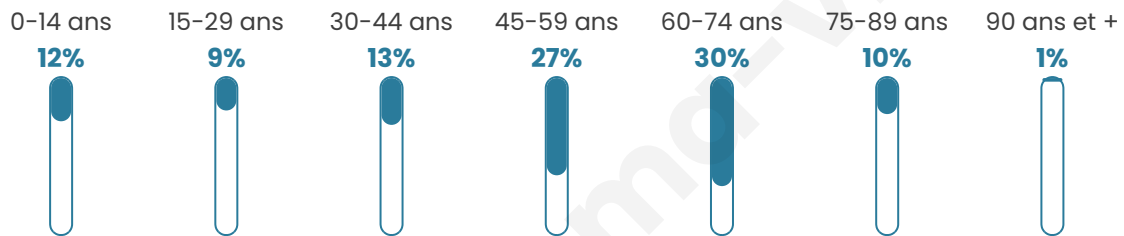

50 ans

Pop active

40.7%

Taux chômage

3.4%

Pop densité

43 h/km²

Revenu moyen

Tranche d'âge

Activité professionnelle

Niveau de diplôme

Composition des ménages

Profils électoraux

Premier tour

	Marine LE PEN	31.91 %
	Emmanuel MACRON	24.11 %
	Jean-Luc MÉLENCHON	14.18 %
	Éric ZEMMOUR	9.57 %
	Jean LASSALLE	5.67 %
	Valérie PÉCRESSÉ	4.96 %
	Fabien ROUSSEL	3.19 %
	Yannick JADOT	3.19 %
	Nicolas DUPONT-AIGNAN	1.77 %
	Anne HIDALGO	0.71 %
	Philippe POUTOU	0.71 %
	Nathalie ARTHAUD	0.00 %