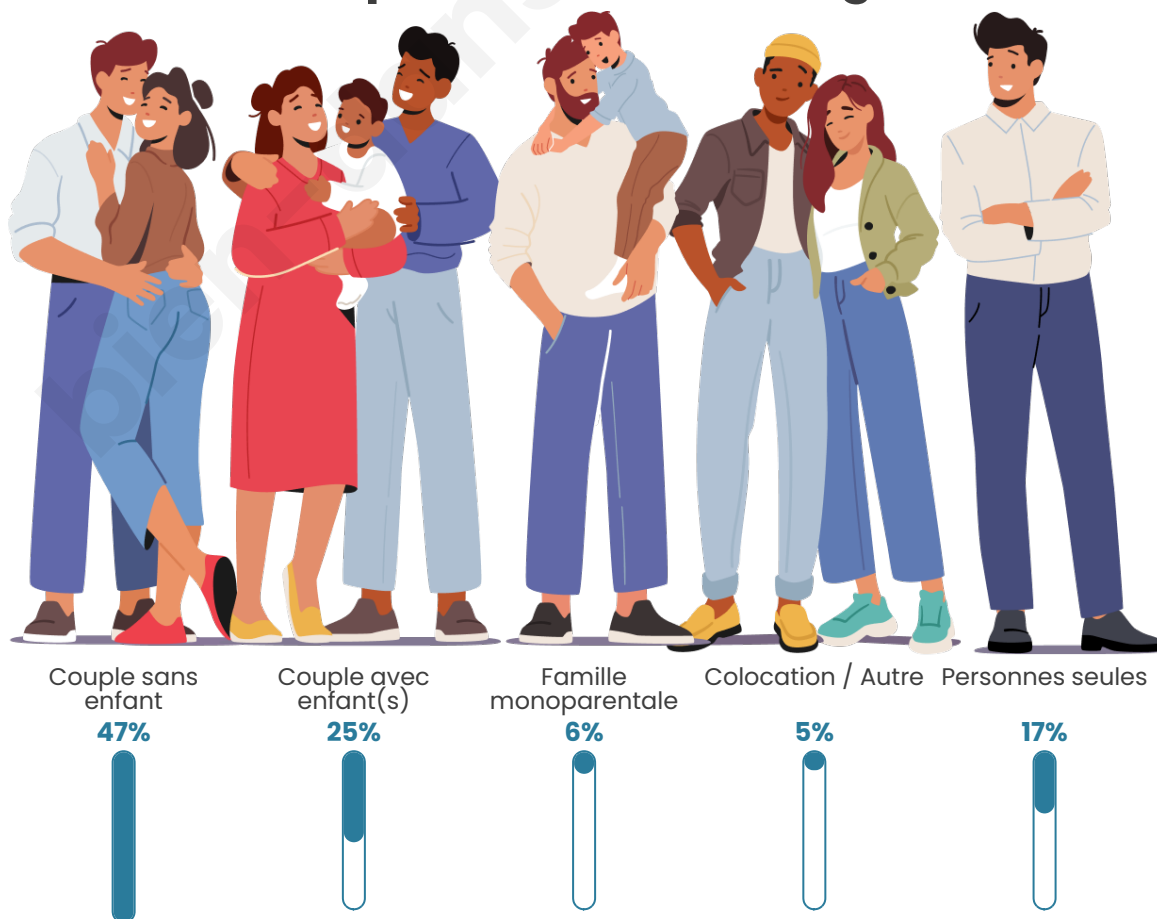

Tranche d'âge

Activité professionnelle

Niveau de diplôme

Composition des ménages

Profils électoraux

Premier tour

	Marine LE PEN	31.91 %
	Emmanuel MACRON	24.11 %
	Jean-Luc MÉLENCHON	14.18 %
	Éric ZEMMOUR	9.57 %
	Jean LASSALLE	5.67 %
	Valérie PÉCRESSÉ	4.96 %
	Fabien ROUSSEL	3.19 %
	Yannick JADOT	3.19 %
	Nicolas DUPONT-AIGNAN	1.77 %
	Anne HIDALGO	0.71 %
	Philippe POUTOU	0.71 %
	Nathalie ARTHAUD	0.00 %