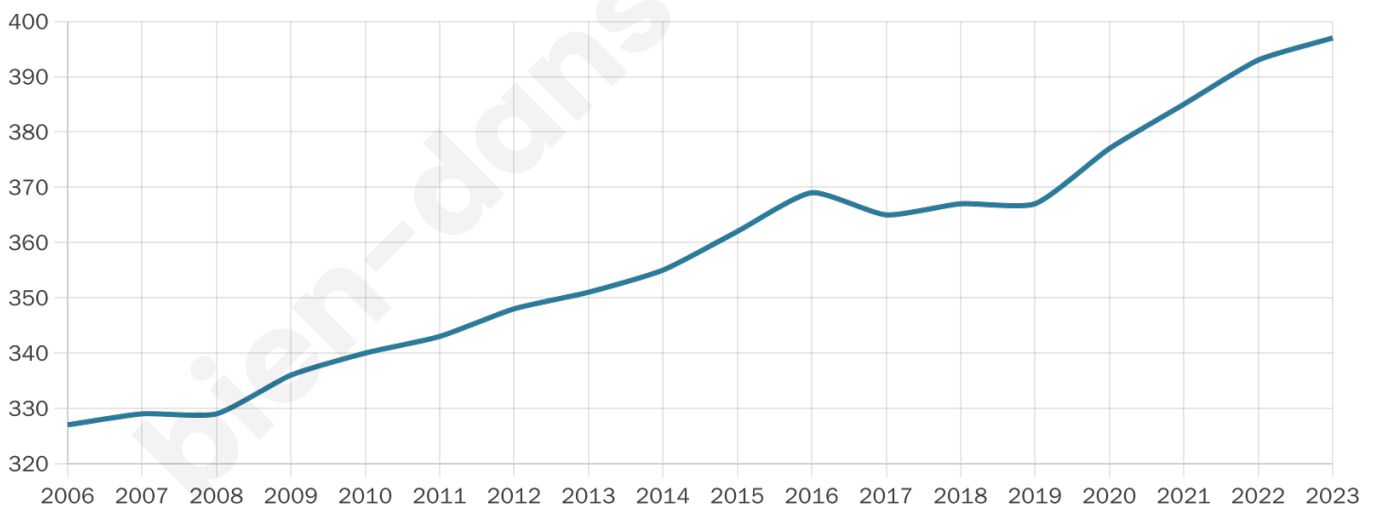

# Statistiques sur la population

Nombre d'habitants

**397**

Age moyen

**41 ans**

Pop active

**48.6%**

Taux chômage

**9.6%**

Pop densité

**40 h/km<sup>2</sup>**

Revenu moyen

**24 250 €/an**

## Evolution du nombre d'habitants

Sources : Institut national de la statistique et des études économiques (insee) selon Les dernières parutions officielles de 2024 portant sur les années 2020, 2021 et 2022.