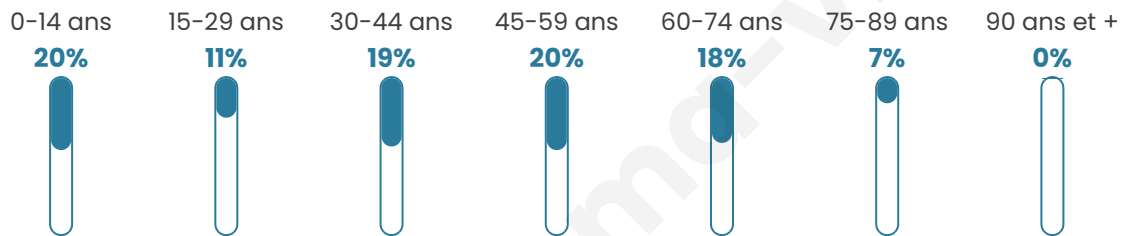

# Statistiques sur la population

Nombre d'habitants

**397**

Age moyen

**41 ans**

Pop active

**48.6%**

Taux chômage

**9.6%**

Pop densité

**40 h/km<sup>2</sup>**

Revenu moyen

**24 250 €/an**

## Evolution du nombre d'habitants

Sources : Institut national de la statistique et des études économiques (insee) selon Les dernières parutions officielles de 2024 portant sur les années 2020, 2021 et 2022.

## Tranche d'âge