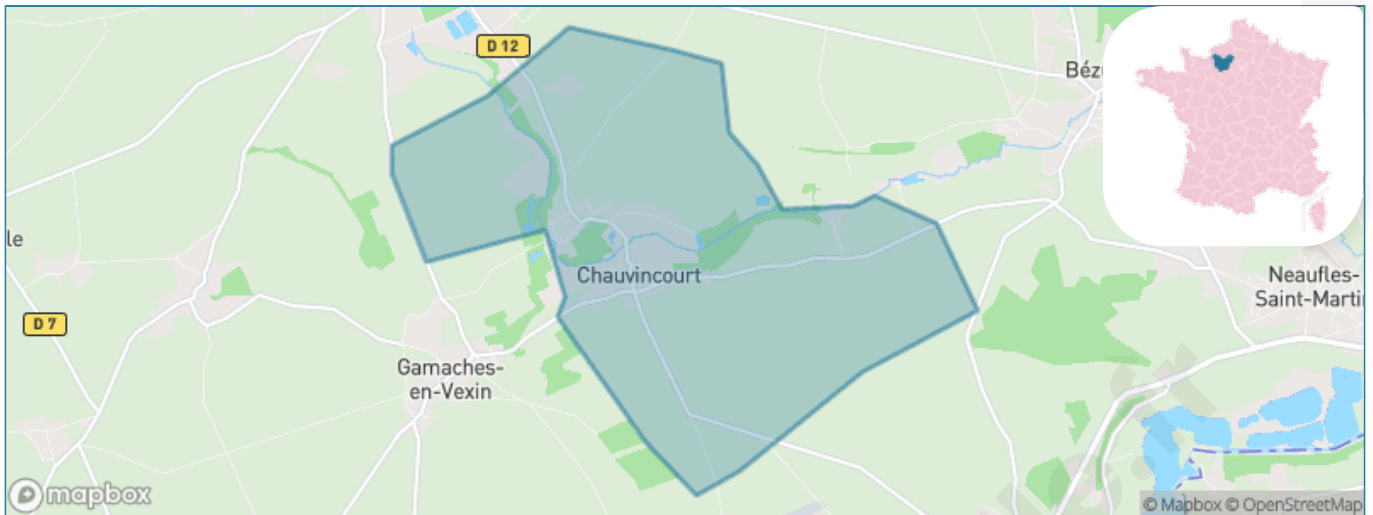

# Ville de Chauvincourt- Provemont

Présenté par

**BIEN** dans  
ma **VILLE** 

# Situation géographique

## i Informations clés

- **Région** : Normandie
- **Département** : Eure
- **Code postal** : 27150
- **Superficie** : 10 km<sup>2</sup>