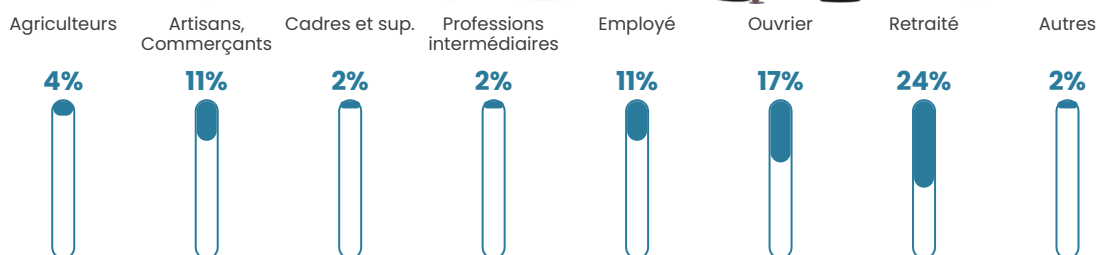

10 h/km²

Revenu moyen

21 360 €/an

Evolution du nombre d'habitants

Sources : Institut national de la statistique et des études économiques (insee) selon Les dernières parutions officielles de 2024 portant sur les années 2020, 2021 et 2022.

Tranche d'âge

Activité professionnelle

Niveau de diplôme

Composition des ménages

Profils électoraux

Premier tour

	Marine LE PEN	48.99 %
	Emmanuel MACRON	17.45 %
	Éric ZEMMOUR	8.72 %
	Jean-Luc MÉLENCHON	8.05 %
	Valérie PÉCRESE	6.04 %
	Nicolas DUPONT-AIGNAN	4.03 %
	Fabien ROUSSEL	2.68 %
	Nathalie ARTHAUD	1.34 %
	Jean LASSALLE	1.34 %
	Anne HIDALGO	0.67 %
	Yannick JADOT	0.67 %
	Philippe POUTOU	0.00 %