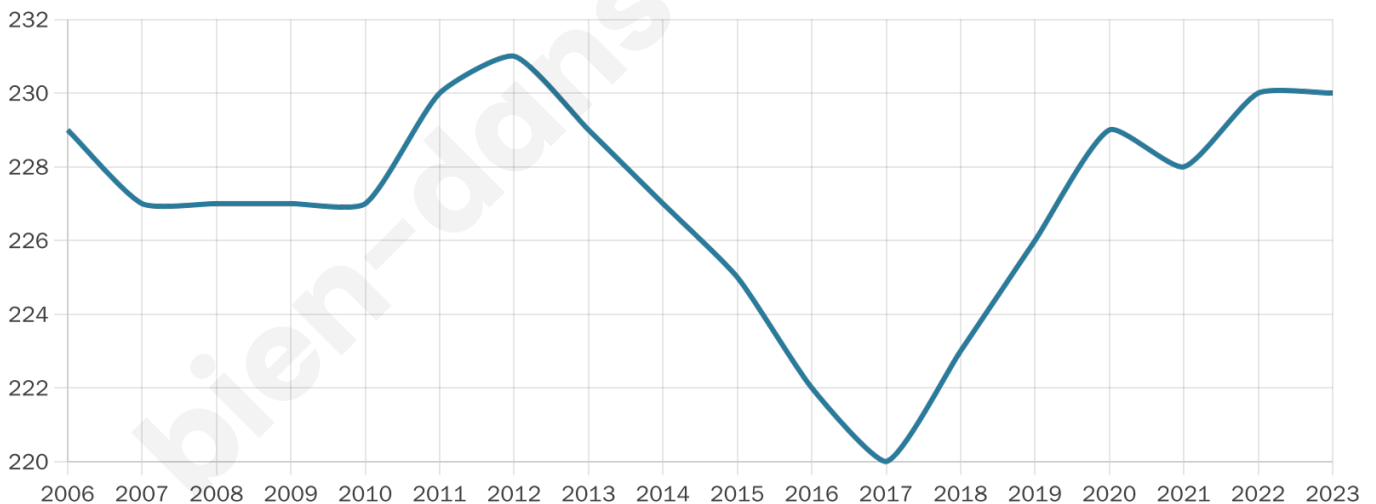

230

Age moyen

43 ans

Pop active

46.1%

Taux chômage

2.2%

Pop densité

10 h/km²

Revenu moyen

21 360 €/an

Evolution du nombre d'habitants

Sources : Institut national de la statistique et des études économiques (insee) selon Les dernières parutions officielles de 2024 portant sur les années 2020, 2021 et 2022.