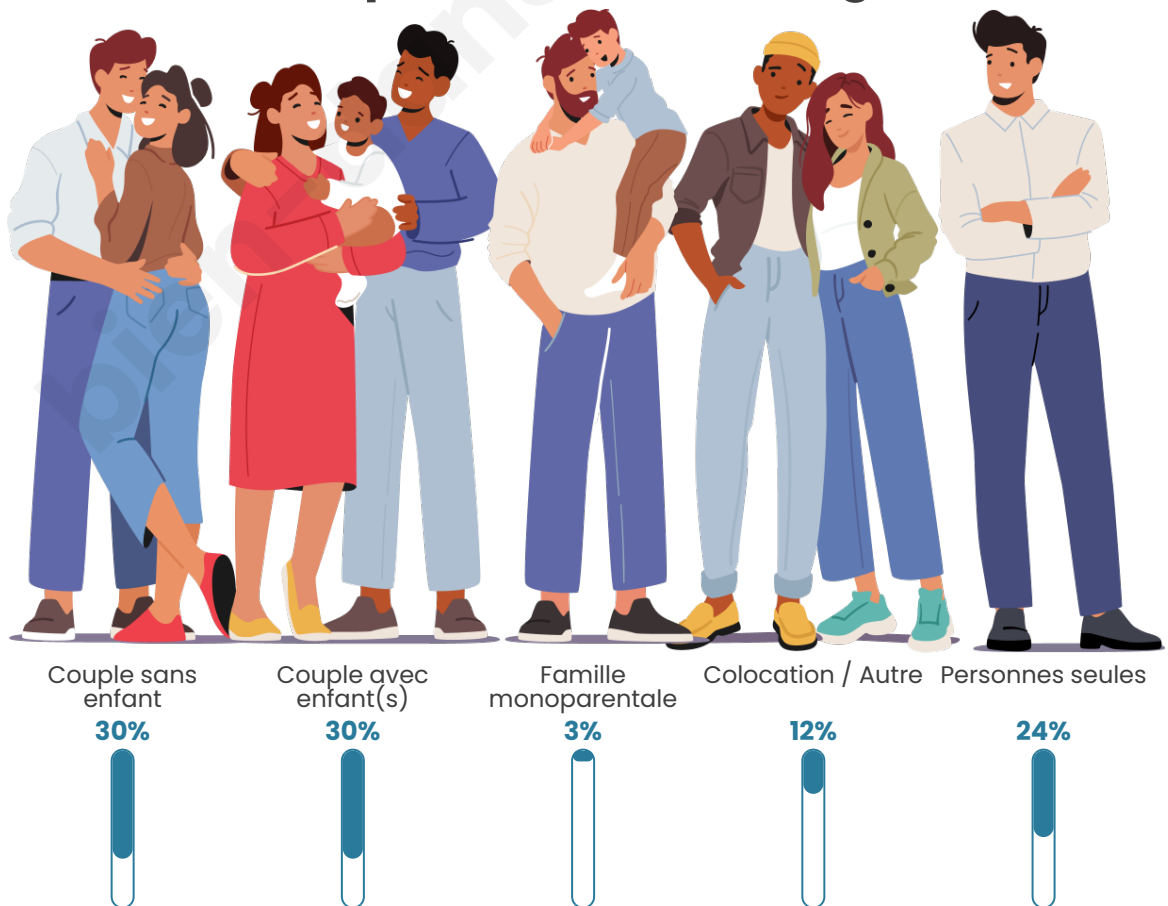

Tranche d'âge

Activité professionnelle

Niveau de diplôme

Composition des ménages

Profils électoraux

Premier tour

	Marine LE PEN	48.99 %
	Emmanuel MACRON	17.45 %
	Éric ZEMMOUR	8.72 %
	Jean-Luc MÉLENCHON	8.05 %
	Valérie PÉCRESE	6.04 %
	Nicolas DUPONT-AIGNAN	4.03 %
	Fabien ROUSSEL	2.68 %
	Nathalie ARTHAUD	1.34 %
	Jean LASSALLE	1.34 %
	Anne HIDALGO	0.67 %
	Yannick JADOT	0.67 %
	Philippe POUTOU	0.00 %