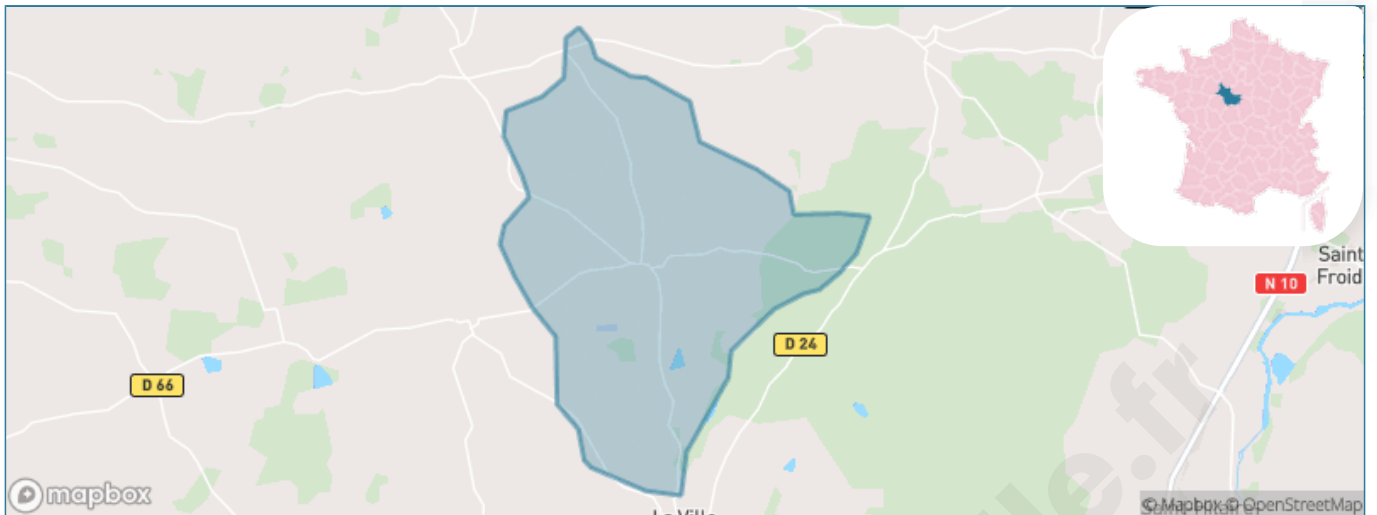

Version web

Ville de Chauvigny-du-Perche

Présenté par

BIEN dans ma **VILLE** 

Sommaire

Situation géographique	3
Statistiques sur la population	4
Evolution du nombre d'habitants	4
Tranche d'âge	5
0-14 ans	5
15-29 ans	5
30-44 ans	5
45-59 ans	5
60-74 ans	5
75-89 ans	5
90 ans et +	5
Activité professionnelle	5
Agriculteurs	5
Artisans, Commerçants	5
Cadres et sup.	5
Professions intermédiaires	5
Employé	5
Ouvrier	5
Retraité	5
Autres	5
Niveau de diplôme	6
Sans diplôme ou CEP	6
Brevet, BEPC, DNB	6
CAP-BEP ou équivalent	6
BAC ou équivalent	6
BAC+2	6
BAC+3 ou +4	6
BAC+5 ou plus	6
Composition des ménages	6
Couple sans enfant	6
Couple avec enfant(s)	6
Famille monoparentale	6
Colocation / Autre	6
Personnes seules	6
Profils électoraux	7
Premier tour	7
Sécurité	8
Evolution du nombre d'infractions	8
Pour comparer	9
Services à la population	10
Commerce	10
Éducation	10
Villes autour de Chauvigny-du-Perche	12

Situation géographique

i Informations clés

- **Région** : Centre-Val de Loire
- **Département** : Loir-et-Cher
- **Code postal** : 41270
- **Superficie** : 23 km²

Statistiques sur la population

Nombre d'habitants