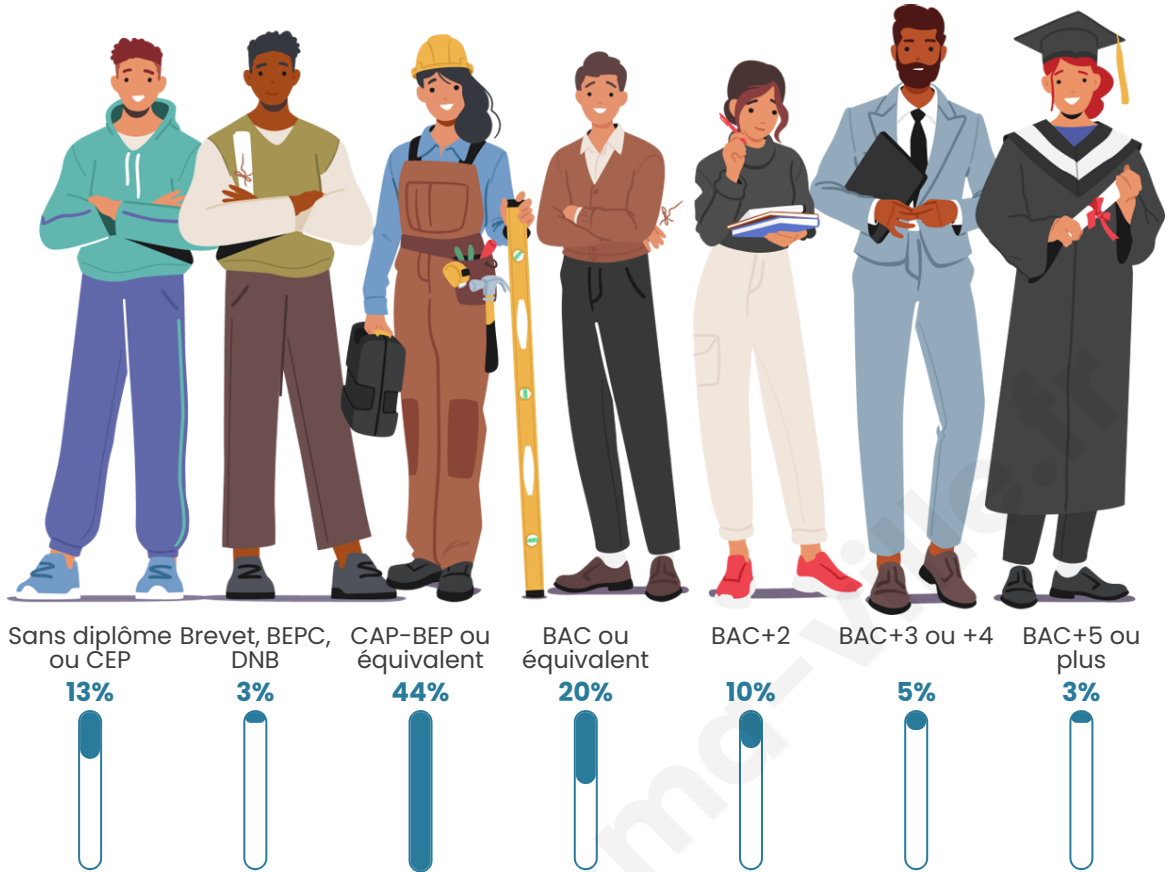

Tranche d'âge

Activité professionnelle

Niveau de diplôme

Composition des ménages

Profils électoraux

Premier tour

	Marine LE PEN	48.99 %
	Emmanuel MACRON	17.45 %
	Éric ZEMMOUR	8.72 %
	Jean-Luc MÉLENCHON	8.05 %
	Valérie PÉCRESE	6.04 %
	Nicolas DUPONT-AIGNAN	4.03 %
	Fabien ROUSSEL	2.68 %
	Nathalie ARTHAUD	1.34 %
	Jean LASSALLE	1.34 %
	Anne HIDALGO	0.67 %
	Yannick JADOT	0.67 %
	Philippe POUTOU	0.00 %