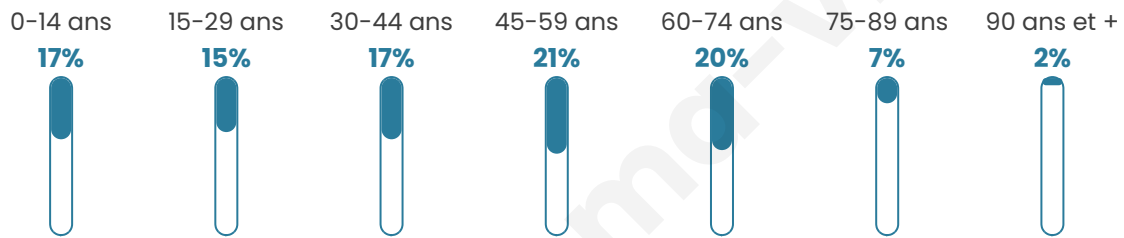

230

Age moyen

43 ans

Pop active

46.1%

Taux chômage

2.2%

Pop densité

10 h/km²

Revenu moyen

21 360 €/an

Evolution du nombre d'habitants

Sources : Institut national de la statistique et des études économiques (insee) selon Les dernières parutions officielles de 2024 portant sur les années 2020, 2021 et 2022.

Tranche d'âge

Activité professionnelle

Niveau de diplôme

Composition des ménages

Profils électoraux

Premier tour

	Marine LE PEN	48.99 %
	Emmanuel MACRON	17.45 %
	Éric ZEMMOUR	8.72 %
	Jean-Luc MÉLENCHON	8.05 %
	Valérie PÉCRESE	6.04 %
	Nicolas DUPONT-AIGNAN	4.03 %
	Fabien ROUSSEL	2.68 %
	Nathalie ARTHAUD	1.34 %
	Jean LASSALLE	1.34 %
	Anne HIDALGO	0.67 %
	Yannick JADOT	0.67 %
	Philippe POUTOU	0.00 %

192 inscrits

Participation : 78.12%

Votes blancs : 0.67%

Votes nuls : 0.00%

Second tour

	Emmanuel MACRON	30,28 %
	Marine LE PEN	69,72 %

192 inscrits

Participation : 80.21%