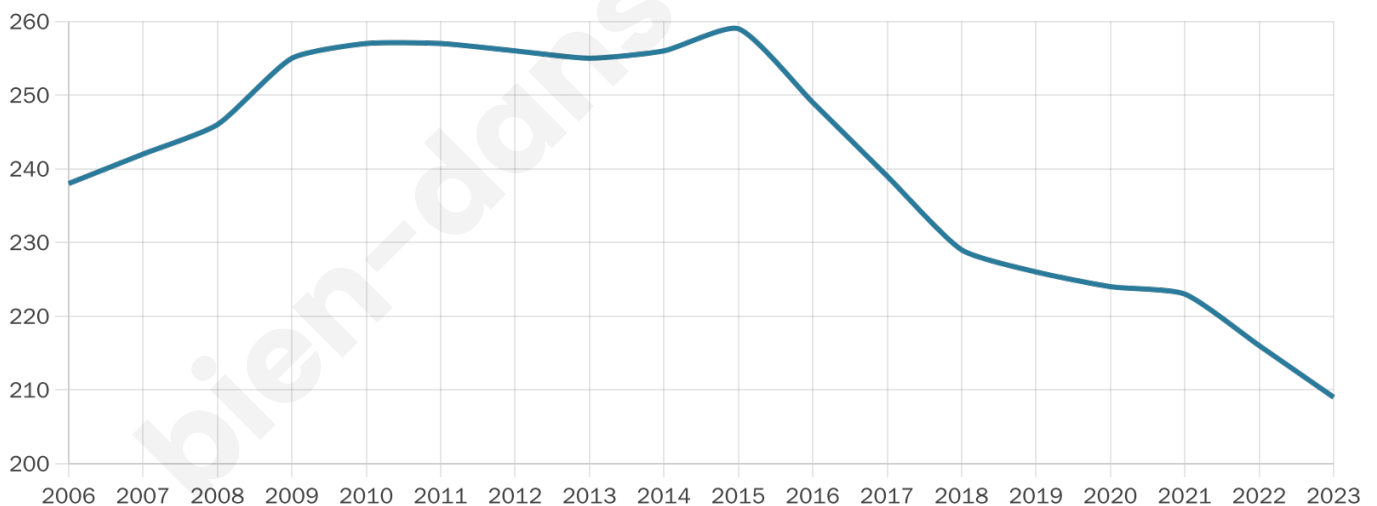

42 ans

Pop active

50.7%

Taux chômage

8.8%

Pop densité

21 h/km²

Revenu moyen

22 630 €/an

Evolution du nombre d'habitants

Sources : Institut national de la statistique et des études économiques (insee) selon Les dernières parutions officielles de 2024 portant sur les années 2020, 2021 et 2022.