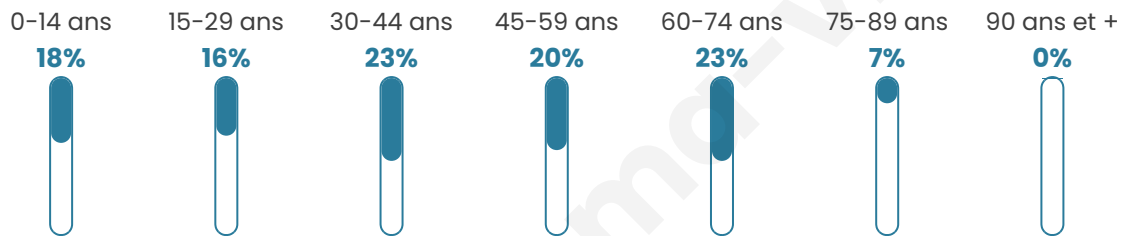

42 ans

Pop active

50.7%

Taux chômage

8.8%

Pop densité

21 h/km²

Revenu moyen

Tranche d'âge

Activité professionnelle

Niveau de diplôme

Composition des ménages

Profils électoraux

Premier tour

	Marine LE PEN	57.26 %
	Emmanuel MACRON	13.68 %
	Jean-Luc MÉLENCHON	11.11 %
	Éric ZEMMOUR	9.40 %
	Jean LASSALLE	3.42 %
	Anne HIDALGO	1.71 %
	Valérie PÉCRESSE	1.71 %
	Nathalie ARTHAUD	0.85 %
	Fabien ROUSSEL	0.85 %
	Yannick JADOT	0.00 %
	Philippe POUTOU	0.00 %
	Nicolas DUPONT-AIGNAN	0.00 %