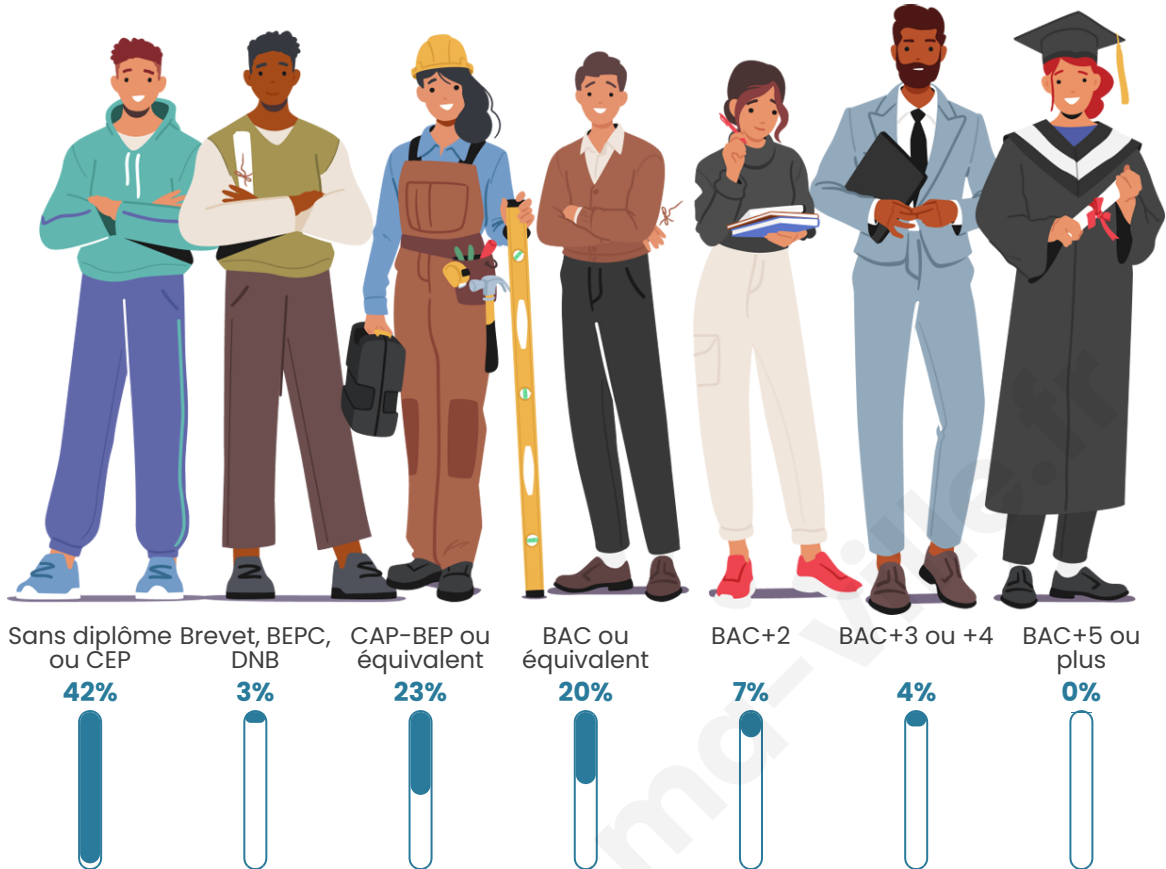

Tranche d'âge

Activité professionnelle

Niveau de diplôme

Composition des ménages

Profils électoraux

Premier tour

	Marine LE PEN	57.26 %
	Emmanuel MACRON	13.68 %
	Jean-Luc MÉLENCHON	11.11 %
	Éric ZEMMOUR	9.40 %
	Jean LASSALLE	3.42 %
	Anne HIDALGO	1.71 %
	Valérie PÉCRESSE	1.71 %
	Nathalie ARTHAUD	0.85 %
	Fabien ROUSSEL	0.85 %
	Yannick JADOT	0.00 %
	Philippe POUTOU	0.00 %
	Nicolas DUPONT-AIGNAN	0.00 %