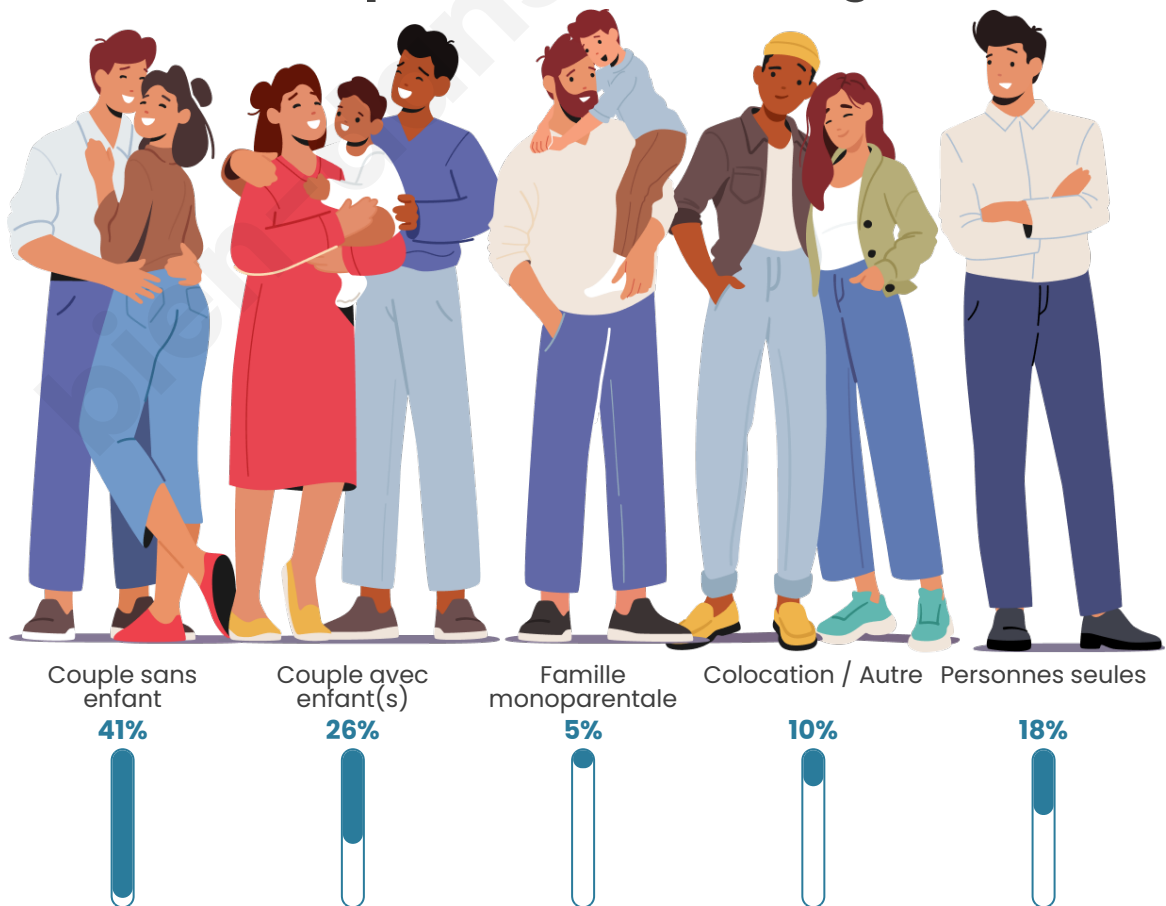

Tranche d'âge

Activité professionnelle

Niveau de diplôme

Composition des ménages

Profils électoraux

Premier tour

	Marine LE PEN	36.18 %
	Emmanuel MACRON	27.63 %
	Éric ZEMMOUR	9.87 %
	Jean-Luc MÉLENCHON	7.24 %
	Fabien ROUSSEL	6.58 %
	Valérie PÉCRESSE	4.61 %
	Yannick JADOT	2.63 %
	Jean LASSALLE	1.32 %
	Anne HIDALGO	1.32 %
	Philippe POUTOU	1.32 %
	Nathalie ARTHAUD	0.66 %
	Nicolas DUPONT- AIGNAN	0.66 %