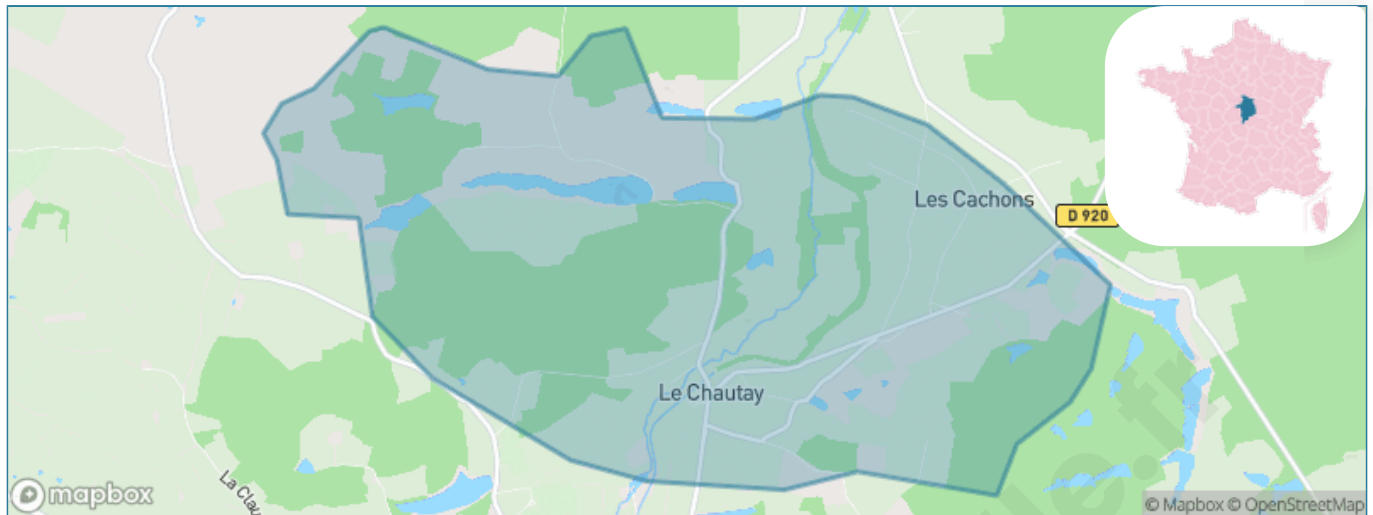

Version web

Ville de Le Chautay

Présenté par

BIEN dans
ma **VILLE** 

Sommaire

Situation géographique	3
Statistiques sur la population	4
Evolution du nombre d'habitants	4
Tranche d'âge	5
0-14 ans	5
15-29 ans	5
30-44 ans	5
45-59 ans	5
60-74 ans	5
75-89 ans	5
90 ans et +	5
Activité professionnelle	5
Agriculteurs	5
Artisans, Commerçants	5
Cadres et sup.	5
Professions intermédiaires	5
Employé	5
Ouvrier	5
Retraité	5
Autres	5
Niveau de diplôme	6
Sans diplôme ou CEP	6
Brevet, BEPC, DNB	6
CAP-BEP ou équivalent	6
BAC ou équivalent	6
BAC+2	6
BAC+3 ou +4	6
BAC+5 ou plus	6
Composition des ménages	6
Couple sans enfant	6
Couple avec enfant(s)	6
Famille monoparentale	6
Colocation / Autre	6
Personnes seules	6
Profils électoraux	7
Premier tour	7
Sécurité	8
Evolution du nombre d'infractions	8
Pour comparer	9
Services à la population	10
Commerce	10
Éducation	10
Villes autour de Le Chautay	12

Situation géographique

i Informations clés

- **Région** : Centre-Val de Loire
- **Département** : Cher
- **Code postal** : 18150
- **Superficie** : 14 km²

Statistiques sur la population

Nombre d'habitants