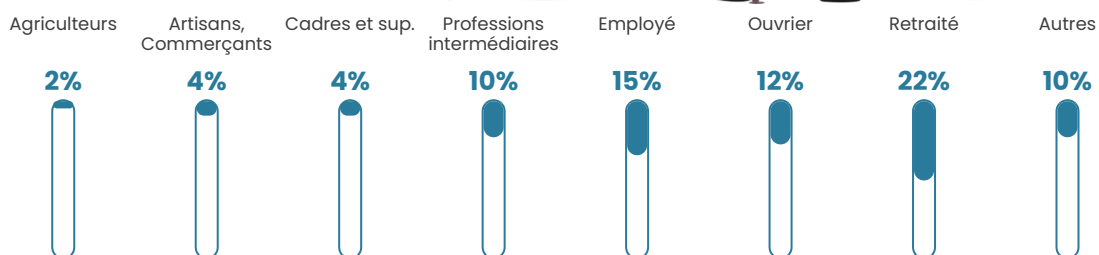

18 h/km²

Revenu moyen

21 000 €/an

Evolution du nombre d'habitants

Sources : Institut national de la statistique et des études économiques (insee) selon Les dernières parutions officielles de 2024 portant sur les années 2020, 2021 et 2022.

Tranche d'âge

Activité professionnelle

Niveau de diplôme

Composition des ménages

Profils électoraux

Premier tour

	Marine LE PEN	36.18 %
	Emmanuel MACRON	27.63 %
	Éric ZEMMOUR	9.87 %
	Jean-Luc MÉLENCHON	7.24 %
	Fabien ROUSSEL	6.58 %
	Valérie PÉCRESSE	4.61 %
	Yannick JADOT	2.63 %
	Jean LASSALLE	1.32 %
	Anne HIDALGO	1.32 %
	Philippe POUTOU	1.32 %
	Nathalie ARTHAUD	0.66 %
	Nicolas DUPONT- AIGNAN	0.66 %