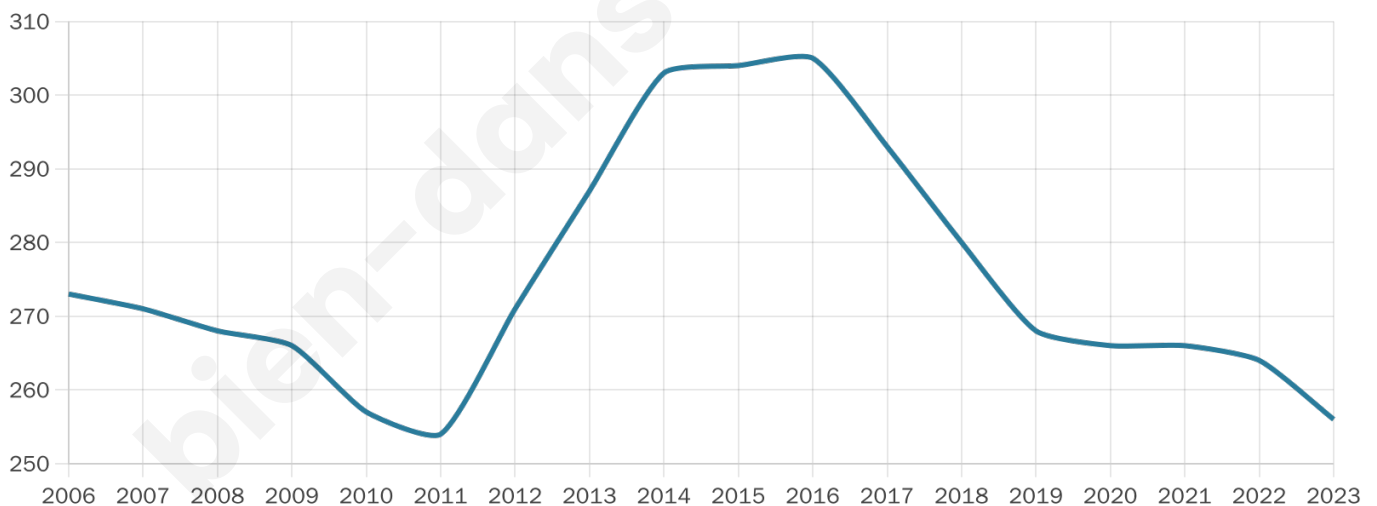

256

Age moyen

45 ans

Pop active

44.5%

Taux chômage

12.9%

Pop densité

18 h/km²

Revenu moyen

21 000 €/an

Evolution du nombre d'habitants

Sources : Institut national de la statistique et des études économiques (insee) selon Les dernières parutions officielles de 2024 portant sur les années 2020, 2021 et 2022.