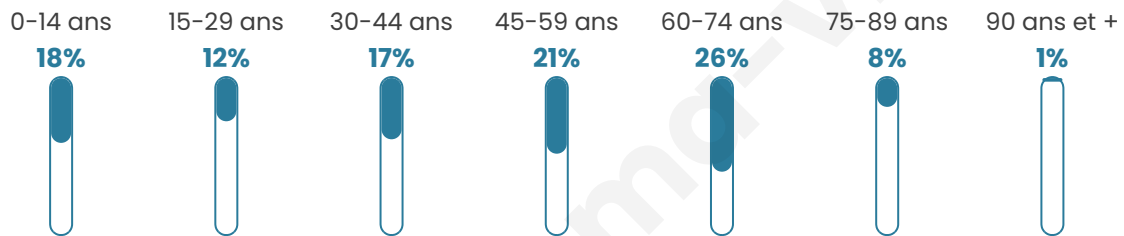

256

Age moyen

45 ans

Pop active

44.5%

Taux chômage

12.9%

Pop densité

18 h/km²

Revenu moyen

21 000 €/an

Evolution du nombre d'habitants

Sources : Institut national de la statistique et des études économiques (insee) selon Les dernières parutions officielles de 2024 portant sur les années 2020, 2021 et 2022.

Tranche d'âge

Activité professionnelle

Niveau de diplôme

Composition des ménages

Profils électoraux

Premier tour

	Marine LE PEN	36.18 %
	Emmanuel MACRON	27.63 %
	Éric ZEMMOUR	9.87 %
	Jean-Luc MÉLENCHON	7.24 %
	Fabien ROUSSEL	6.58 %
	Valérie PÉCRESSE	4.61 %
	Yannick JADOT	2.63 %
	Jean LASSALLE	1.32 %
	Anne HIDALGO	1.32 %
	Philippe POUTOU	1.32 %
	Nathalie ARTHAUD	0.66 %
	Nicolas DUPONT- AIGNAN	0.66 %

223 inscrits

Participation : 69.96%

Votes blancs : 1.92%

Votes nuls : 0.64%

Second tour

	Emmanuel MACRON	40,43 %
	Marine LE PEN	59,57 %

222 inscrits

Participation : 67.12%