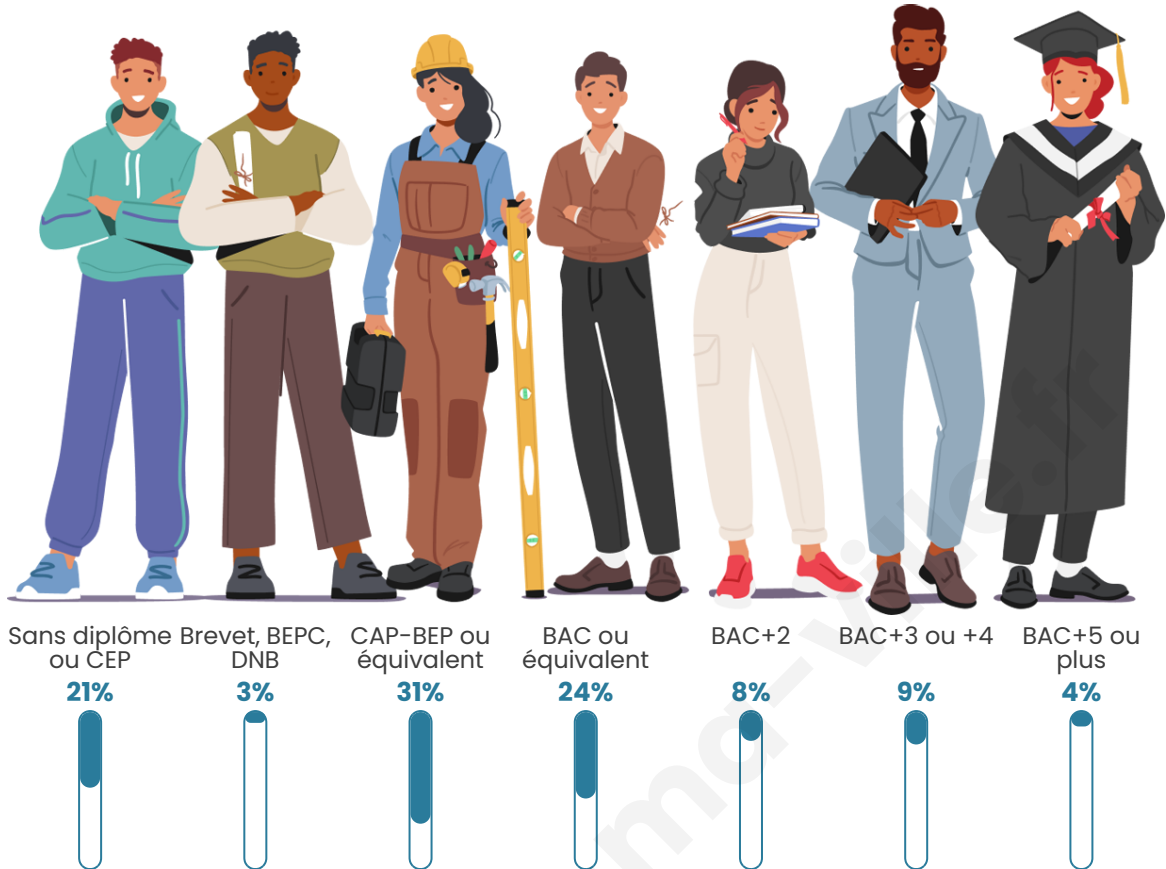

256

Age moyen

45 ans

Pop active

44.5%

Taux chômage

12.9%

Pop densité

18 h/km²

Revenu moyen

21 000 €/an

Evolution du nombre d'habitants

Sources : Institut national de la statistique et des études économiques (insee) selon Les dernières parutions officielles de 2024 portant sur les années 2020, 2021 et 2022.

Tranche d'âge

Activité professionnelle

Niveau de diplôme

Composition des ménages

Profils électoraux

Premier tour

	Marine LE PEN	36.18 %
	Emmanuel MACRON	27.63 %
	Éric ZEMMOUR	9.87 %
	Jean-Luc MÉLENCHON	7.24 %
	Fabien ROUSSEL	6.58 %
	Valérie PÉCRESSE	4.61 %
	Yannick JADOT	2.63 %
	Jean LASSALLE	1.32 %
	Anne HIDALGO	1.32 %
	Philippe POUTOU	1.32 %
	Nathalie ARTHAUD	0.66 %
	Nicolas DUPONT- AIGNAN	0.66 %