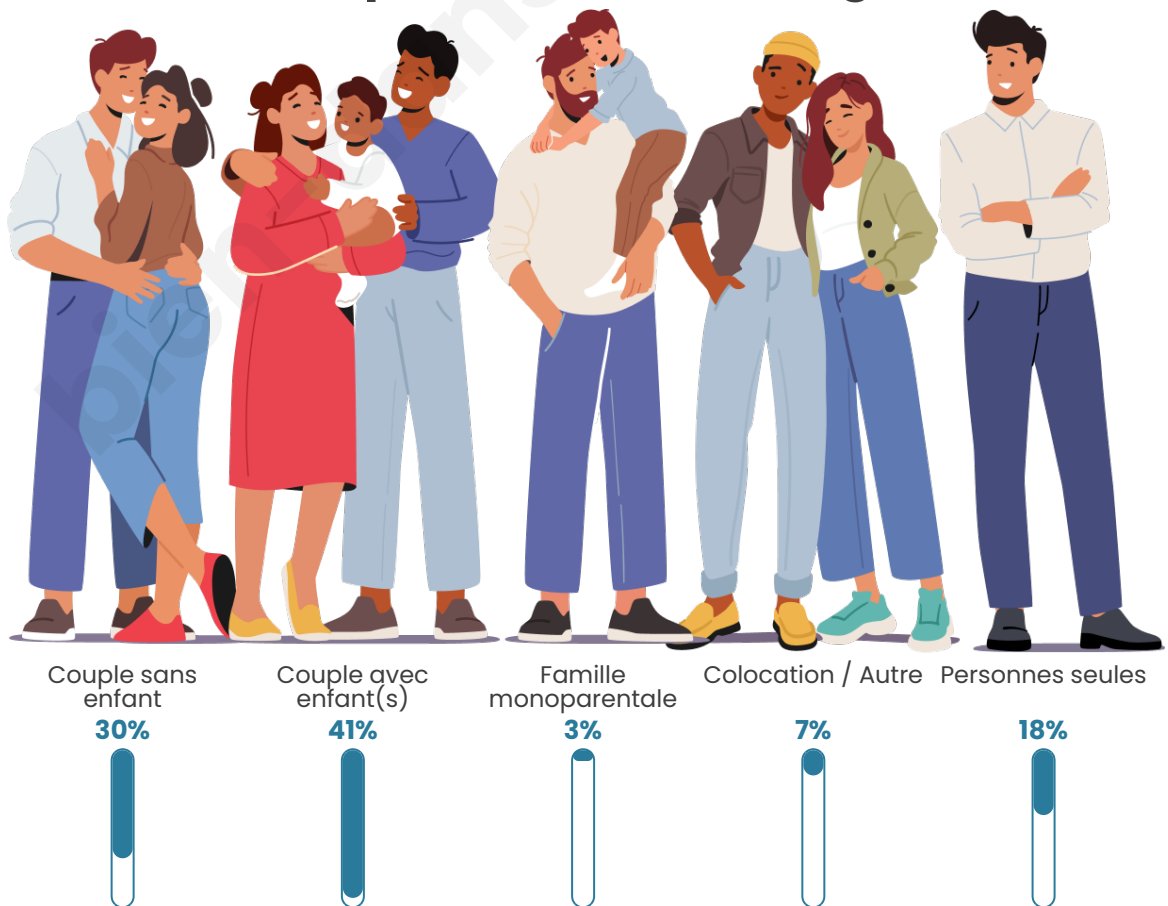

Tranche d'âge

Activité professionnelle

Niveau de diplôme

Composition des ménages

Profils électoraux

Premier tour

	Emmanuel MACRON	23.86 %
	Marine LE PEN	22.84 %
	Jean-Luc MÉLENCHON	22.84 %
	Éric ZEMMOUR	8.12 %
	Yannick JADOT	5.58 %
	Valérie PÉCRESE	5.08 %
	Fabien ROUSSEL	4.31 %
	Jean LASSALLE	2.79 %
	Nicolas DUPONT-AIGNAN	1.78 %
	Anne HIDALGO	1.52 %
	Philippe POUTOU	0.76 %
	Nathalie ARTHAUD	0.51 %