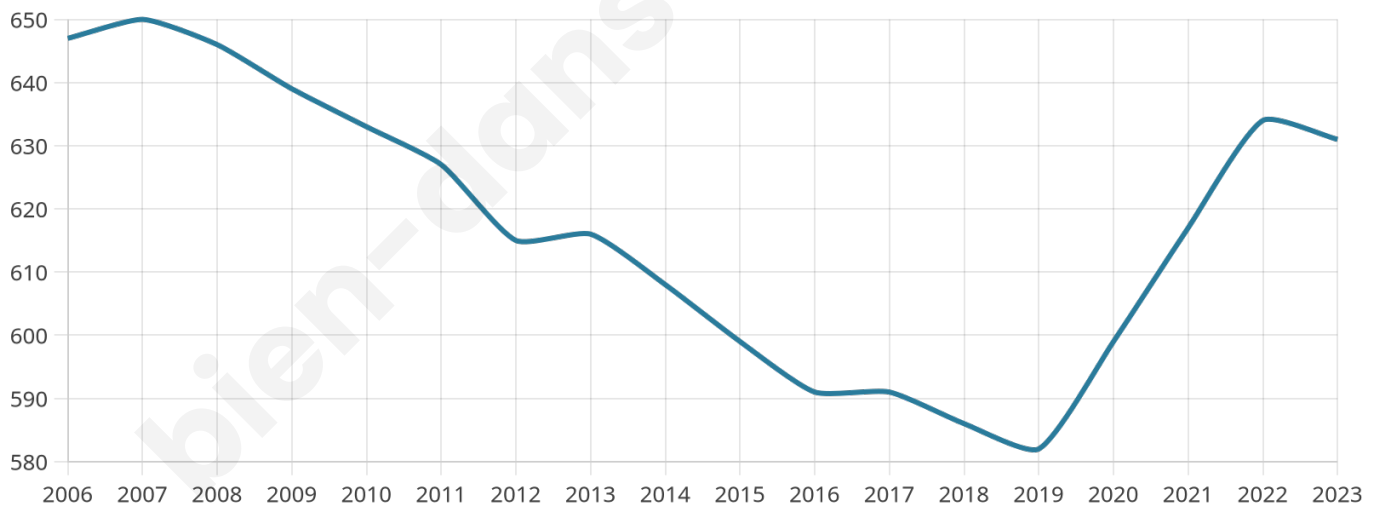

631

Age moyen

39 ans

Pop active

53.2%

Taux chômage

5%

Pop densité

45 h/km²

Revenu moyen

26 450 €/an

Evolution du nombre d'habitants

Sources : Institut national de la statistique et des études économiques (insee) selon Les dernières parutions officielles de 2024 portant sur les années 2020, 2021 et 2022.