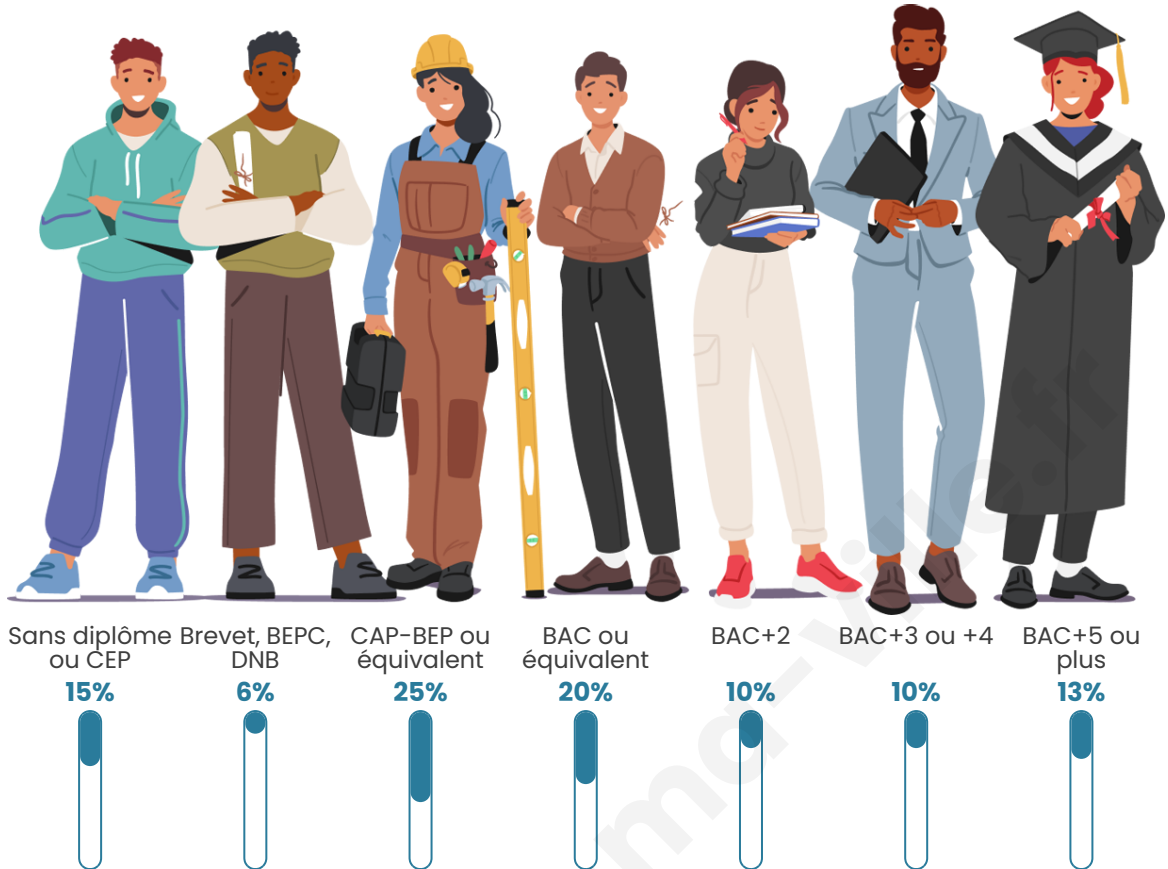

631

Age moyen

39 ans

Pop active

53.2%

Taux chômage

5%

Pop densité

Tranche d'âge

Activité professionnelle

Niveau de diplôme

Composition des ménages

Profils électoraux

Premier tour

	Emmanuel MACRON	23.86 %
	Marine LE PEN	22.84 %
	Jean-Luc MÉLENCHON	22.84 %
	Éric ZEMMOUR	8.12 %
	Yannick JADOT	5.58 %
	Valérie PÉCRESE	5.08 %
	Fabien ROUSSEL	4.31 %
	Jean LASSALLE	2.79 %
	Nicolas DUPONT-AIGNAN	1.78 %
	Anne HIDALGO	1.52 %
	Philippe POUTOU	0.76 %
	Nathalie ARTHAUD	0.51 %