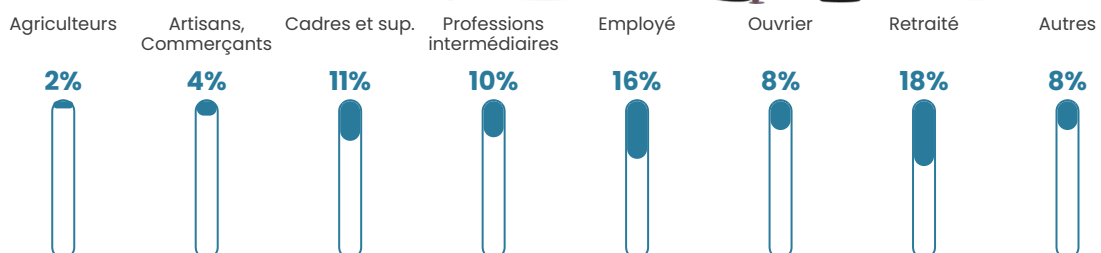

45 h/km²

Revenu moyen

26 450 €/an

Evolution du nombre d'habitants

Sources : Institut national de la statistique et des études économiques (insee) selon Les dernières parutions officielles de 2024 portant sur les années 2020, 2021 et 2022.

Tranche d'âge

Activité professionnelle

Niveau de diplôme

Composition des ménages

Profils électoraux

Premier tour

	Emmanuel MACRON	23.86 %
	Marine LE PEN	22.84 %
	Jean-Luc MÉLENCHON	22.84 %
	Éric ZEMMOUR	8.12 %
	Yannick JADOT	5.58 %
	Valérie PÉCRESE	5.08 %
	Fabien ROUSSEL	4.31 %
	Jean LASSALLE	2.79 %
	Nicolas DUPONT-AIGNAN	1.78 %
	Anne HIDALGO	1.52 %
	Philippe POUTOU	0.76 %
	Nathalie ARTHAUD	0.51 %