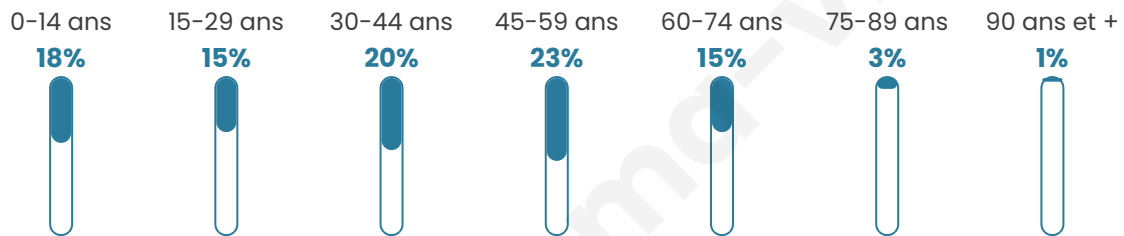

631

Age moyen

39 ans

Pop active

53.2%

Taux chômage

5%

Pop densité

45 h/km²

Revenu moyen

26 450 €/an

Evolution du nombre d'habitants

Sources : Institut national de la statistique et des études économiques (insee) selon Les dernières parutions officielles de 2024 portant sur les années 2020, 2021 et 2022.

Tranche d'âge

Activité professionnelle

Niveau de diplôme

Composition des ménages

Profils électoraux

Premier tour

	Emmanuel MACRON	23.86 %
	Marine LE PEN	22.84 %
	Jean-Luc MÉLENCHON	22.84 %
	Éric ZEMMOUR	8.12 %
	Yannick JADOT	5.58 %
	Valérie PÉCRESE	5.08 %
	Fabien ROUSSEL	4.31 %
	Jean LASSALLE	2.79 %
	Nicolas DUPONT-AIGNAN	1.78 %
	Anne HIDALGO	1.52 %
	Philippe POUTOU	0.76 %
	Nathalie ARTHAUD	0.51 %

481 inscrits

Participation : 83.37%

Votes blancs : 1.25%

Votes nuls : 0.50%

Second tour

	Emmanuel MACRON	54,31 %
	Marine LE PEN	45,69 %

481 inscrits

Participation : 81.29%