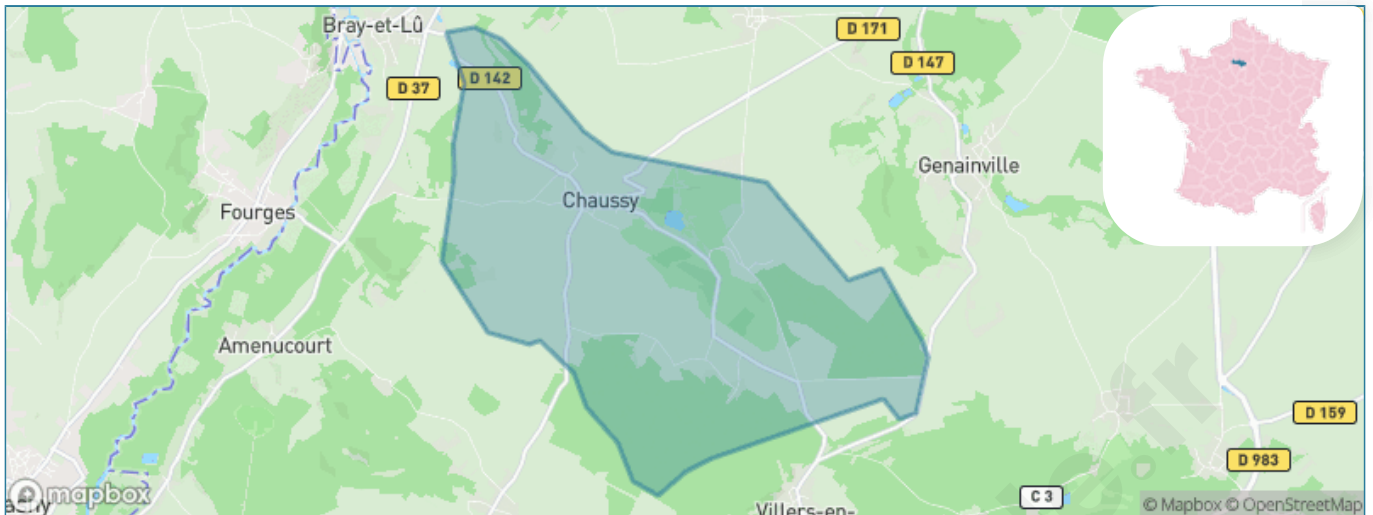

Version web

Ville de Chaussy

Présenté par

BIEN dans
ma **VILLE** 

Sommaire

Situation géographique	3
Statistiques sur la population	4
Evolution du nombre d'habitants	4
Tranche d'âge	5
0-14 ans	5
15-29 ans	5
30-44 ans	5
45-59 ans	5
60-74 ans	5
75-89 ans	5
90 ans et +	5
Activité professionnelle	5
Agriculteurs	5
Artisans, Commerçants	5
Cadres et sup.	5
Professions intermédiaires	5
Employé	5
Ouvrier	5
Retraité	5
Autres	5
Niveau de diplôme	6
Sans diplôme ou CEP	6
Brevet, BEPC, DNB	6
CAP-BEP ou équivalent	6
BAC ou équivalent	6
BAC+2	6
BAC+3 ou +4	6
BAC+5 ou plus	6
Composition des ménages	6
Couple sans enfant	6
Couple avec enfant(s)	6
Famille monoparentale	6
Colocation / Autre	6
Personnes seules	6
Profils électoraux	7
Premier tour	7
Sécurité	8
Evolution du nombre d'infractions	8
Pour comparer	9
Services à la population	10
Commerce	10
Éducation	10
Villes autour de Chaussy	12

Situation géographique

i Informations clés

- **Région :** Île-de-France
- **Département :** Val-d'oise
- **Code postal :** 95710
- **Superficie :** 14 km²

Statistiques sur la population

Nombre d'habitants