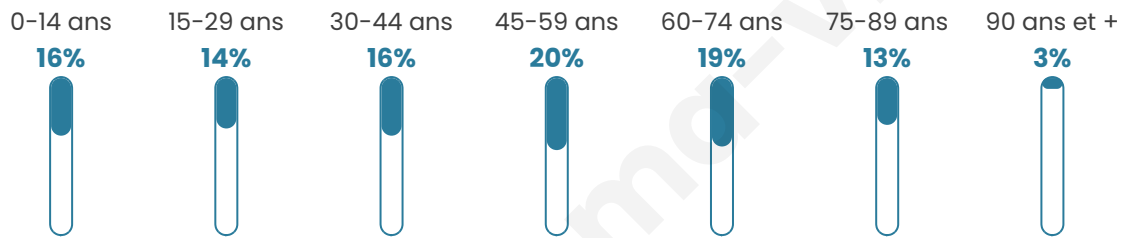

4 471

Age moyen

46 ans

Pop active

44%

Taux chômage

7.5%

Pop densité

745 h/km²

Revenu moyen

24 720 €/an

Evolution du nombre d'habitants

Sources : Institut national de la statistique et des études économiques (insee) selon Les dernières parutions officielles de 2024 portant sur les années 2020, 2021 et 2022.

Tranche d'âge

Activité professionnelle

Niveau de diplôme

Composition des ménages

Profils électoraux

Premier tour

	Emmanuel MACRON	36.07 %
	Marine LE PEN	19.55 %
	Jean-Luc MÉLENCHON	17.20 %
	Éric ZEMMOUR	6.01 %
	Valérie PÉCRESSÉ	5.93 %
	Yannick JADOT	4.74 %
	Fabien ROUSSEL	2.79 %
	Nicolas DUPONT- AIGNAN	2.47 %
	Anne HIDALGO	2.39 %
	Jean LASSALLE	2.07 %
	Philippe POUTOU	0.60 %
	Nathalie ARTHAUD	0.20 %