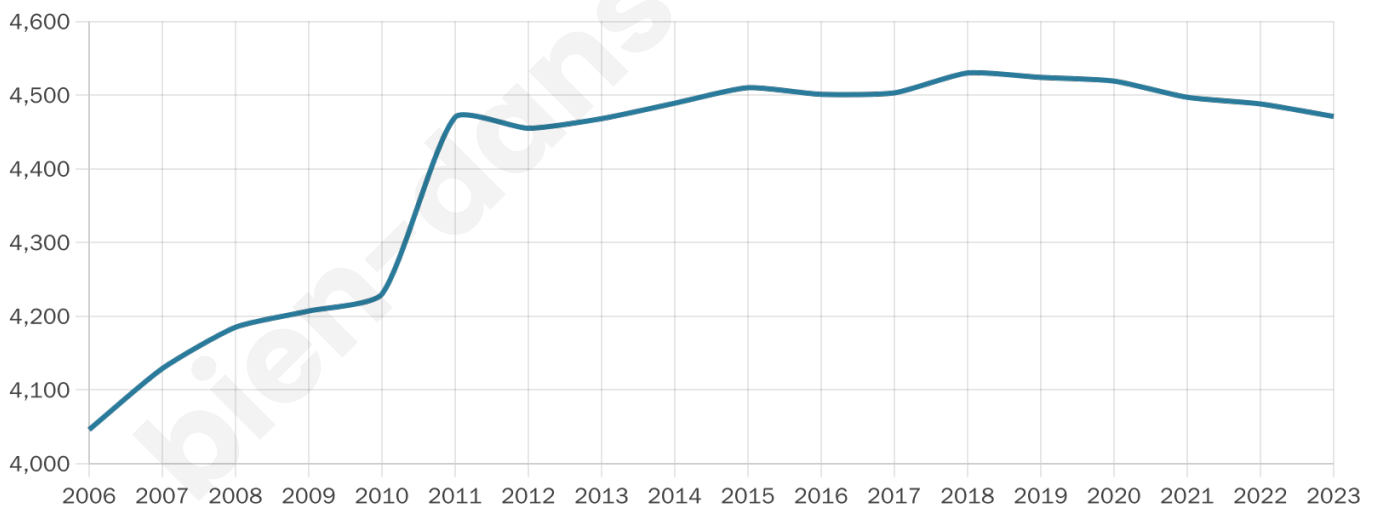

4 471

Age moyen

46 ans

Pop active

44%

Taux chômage

7.5%

Pop densité

745 h/km²

Revenu moyen

24 720 €/an

Evolution du nombre d'habitants

Sources : Institut national de la statistique et des études économiques (insee) selon Les dernières parutions officielles de 2024 portant sur les années 2020, 2021 et 2022.