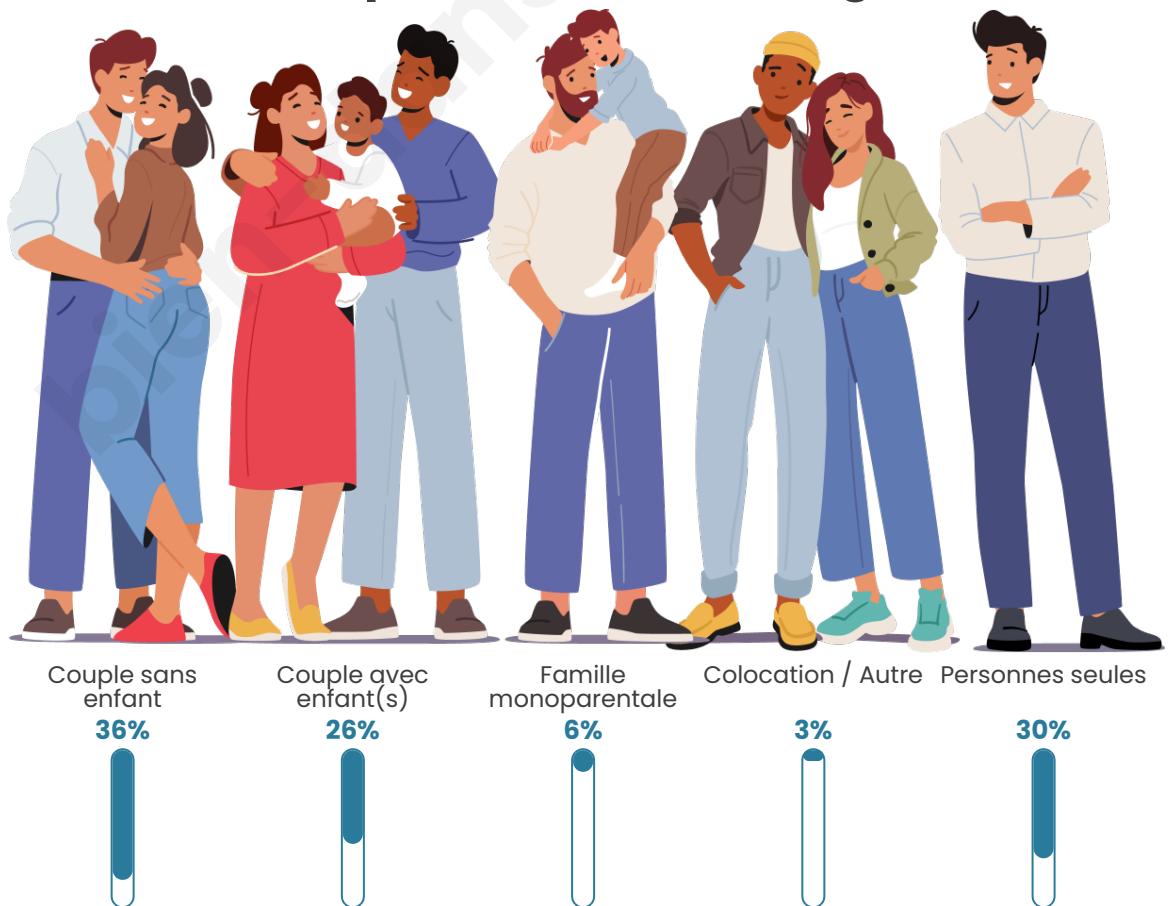

Tranche d'âge

Activité professionnelle

Niveau de diplôme

Composition des ménages

Profils électoraux

Premier tour

	Emmanuel MACRON	36.07 %
	Marine LE PEN	19.55 %
	Jean-Luc MÉLENCHON	17.20 %
	Éric ZEMMOUR	6.01 %
	Valérie PÉCRESSÉ	5.93 %
	Yannick JADOT	4.74 %
	Fabien ROUSSEL	2.79 %
	Nicolas DUPONT- AIGNAN	2.47 %
	Anne HIDALGO	2.39 %
	Jean LASSALLE	2.07 %
	Philippe POUTOU	0.60 %
	Nathalie ARTHAUD	0.20 %