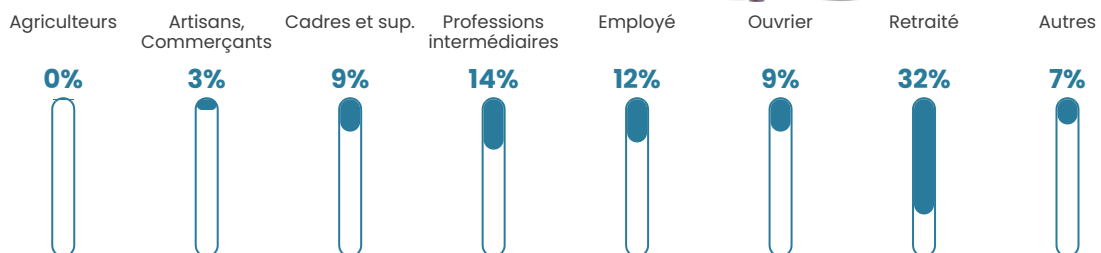

745 h/km²

Revenu moyen

24 720 €/an

Evolution du nombre d'habitants

Sources : Institut national de la statistique et des études économiques (insee) selon Les dernières parutions officielles de 2024 portant sur les années 2020, 2021 et 2022.

Tranche d'âge

Activité professionnelle

Niveau de diplôme

Composition des ménages

Profils électoraux

Premier tour

	Emmanuel MACRON	36.07 %
	Marine LE PEN	19.55 %
	Jean-Luc MÉLENCHON	17.20 %
	Éric ZEMMOUR	6.01 %
	Valérie PÉCRESSÉ	5.93 %
	Yannick JADOT	4.74 %
	Fabien ROUSSEL	2.79 %
	Nicolas DUPONT- AIGNAN	2.47 %
	Anne HIDALGO	2.39 %
	Jean LASSALLE	2.07 %
	Philippe POUTOU	0.60 %
	Nathalie ARTHAUD	0.20 %