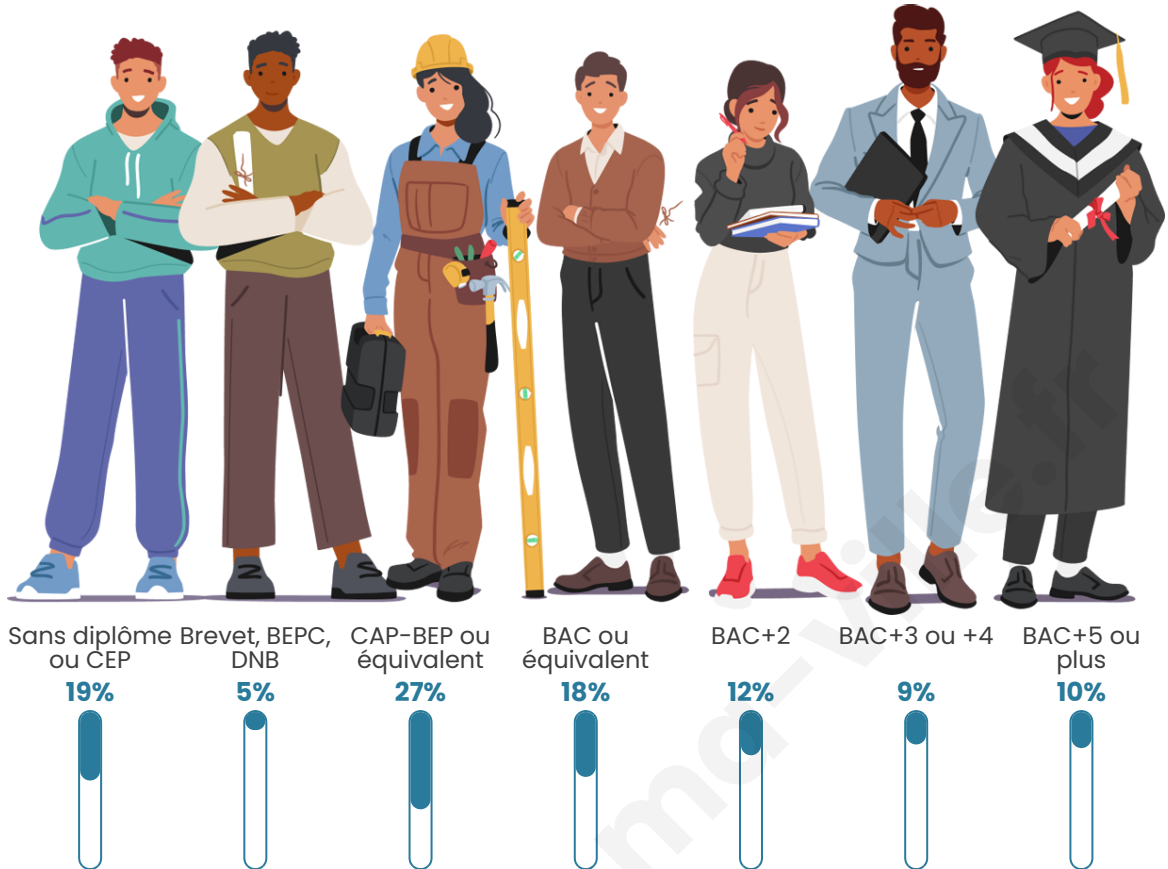

4 471

Age moyen

46 ans

Pop active

44%

Taux chômage

7.5%

Pop densité

Tranche d'âge

Activité professionnelle

Niveau de diplôme

Composition des ménages

Profils électoraux

Premier tour

	Emmanuel MACRON	36.07 %
	Marine LE PEN	19.55 %
	Jean-Luc MÉLENCHON	17.20 %
	Éric ZEMMOUR	6.01 %
	Valérie PÉCRESSÉ	5.93 %
	Yannick JADOT	4.74 %
	Fabien ROUSSEL	2.79 %
	Nicolas DUPONT- AIGNAN	2.47 %
	Anne HIDALGO	2.39 %
	Jean LASSALLE	2.07 %
	Philippe POUTOU	0.60 %
	Nathalie ARTHAUD	0.20 %