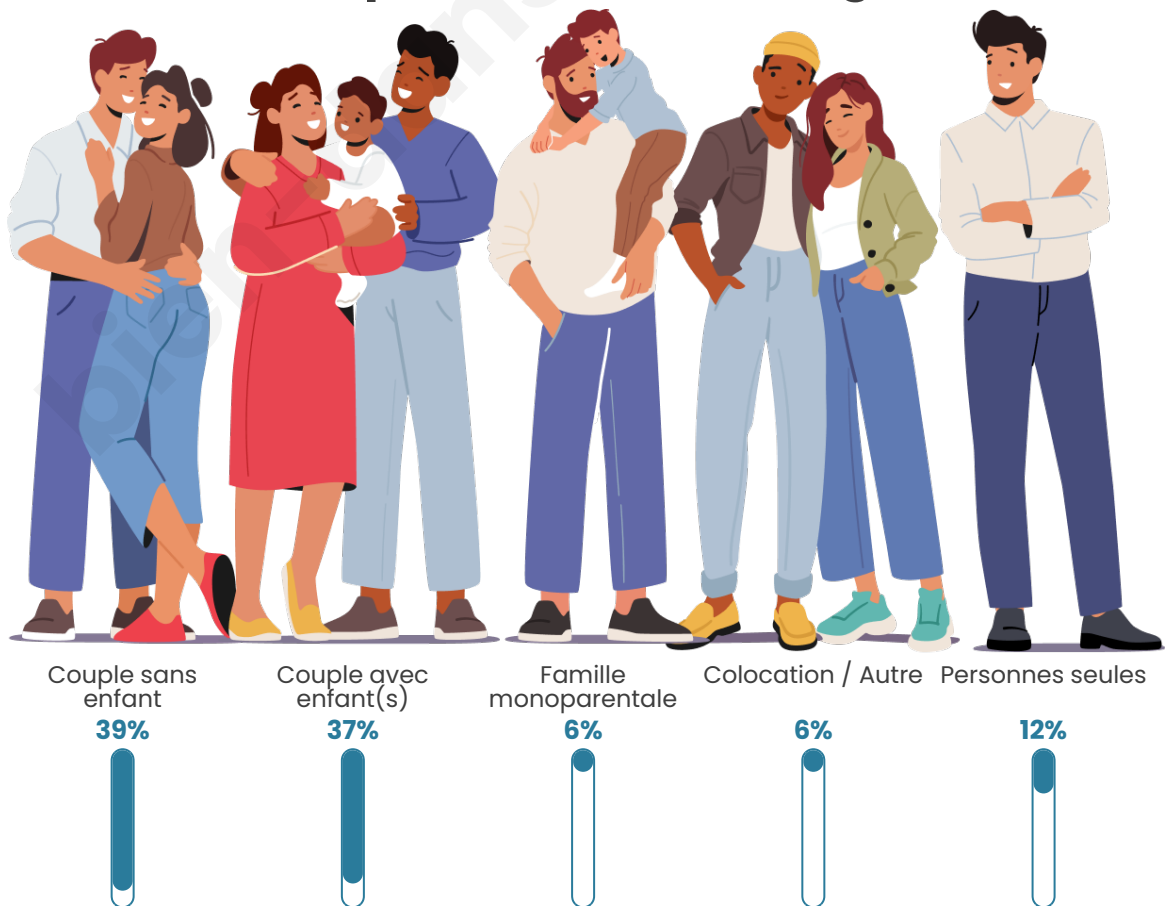

Tranche d'âge

Activité professionnelle

Niveau de diplôme

Composition des ménages

Profils électoraux

Premier tour

	Marine LE PEN	35.95 %
	Emmanuel MACRON	22.81 %
	Jean-Luc MÉLENCHON	12.69 %
	Éric ZEMMOUR	9.52 %
	Valérie PÉCRESSÉ	7.70 %
	Jean LASSALLE	2.27 %
	Yannick JADOT	2.27 %
	Nicolas DUPONT-AIGNAN	2.27 %
	Fabien ROUSSEL	2.11 %
	Nathalie ARTHAUD	1.06 %
	Anne HIDALGO	0.91 %
	Philippe POUTOU	0.45 %