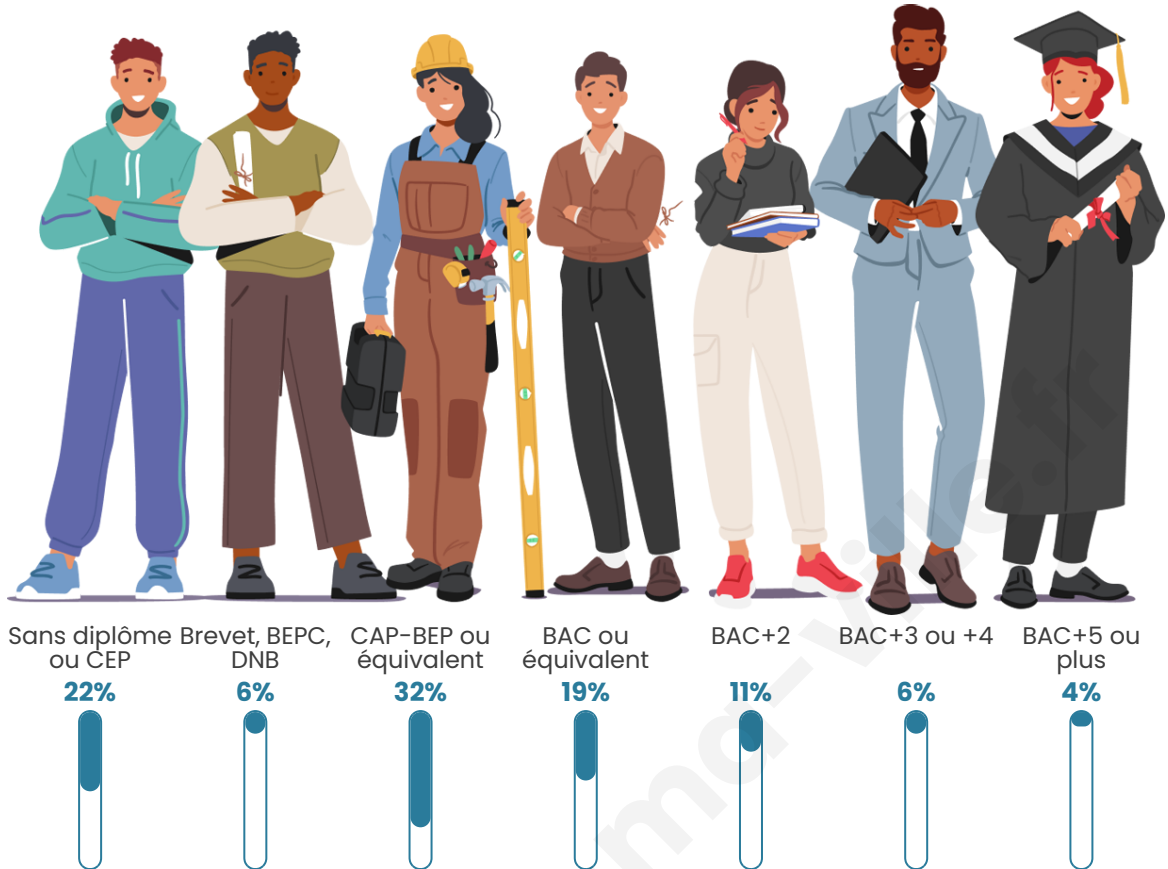

Tranche d'âge

Activité professionnelle

Niveau de diplôme

Composition des ménages

Profils électoraux

Premier tour

	Marine LE PEN	35.95 %
	Emmanuel MACRON	22.81 %
	Jean-Luc MÉLENCHON	12.69 %
	Éric ZEMMOUR	9.52 %
	Valérie PÉCRESSÉ	7.70 %
	Jean LASSALLE	2.27 %
	Yannick JADOT	2.27 %
	Nicolas DUPONT-AIGNAN	2.27 %
	Fabien ROUSSEL	2.11 %
	Nathalie ARTHAUD	1.06 %
	Anne HIDALGO	0.91 %
	Philippe POUTOU	0.45 %