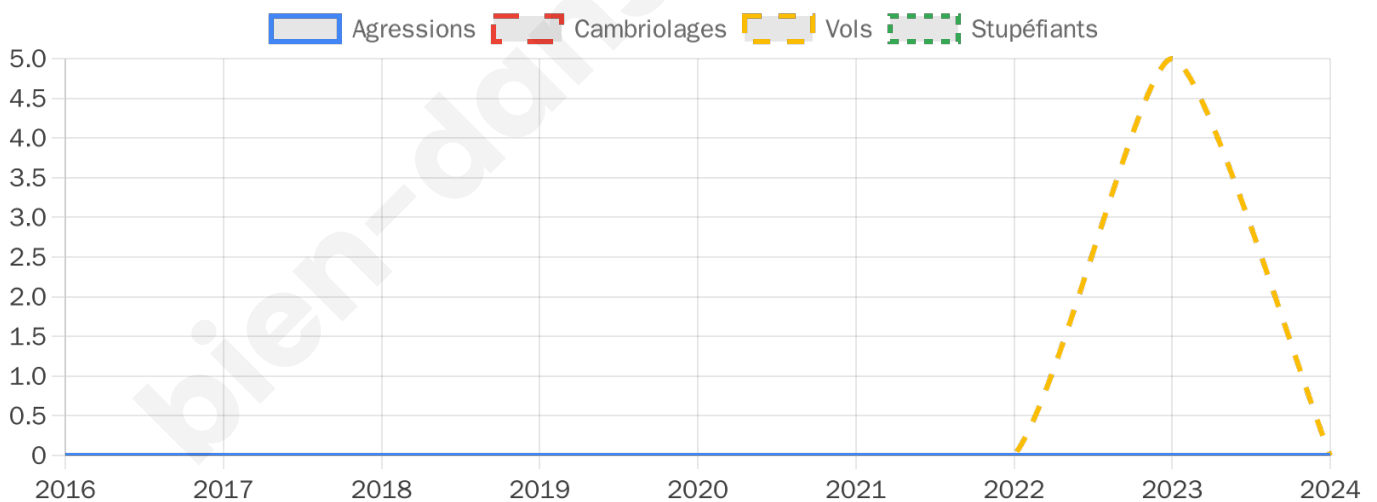

939 inscrits

Participation : 71.46%

Votes blancs : 1.19%

Votes nuls : 0.15%

Second tour

	Emmanuel MACRON	38,8 %
	Marine LE PEN	61,2 %

939 inscrits

Participation : 72.52%

0

Stupéfiants

0

Evolution du nombre d'infractions

Pour comparer

(en proportion du nombre d'habitants)

Sources : Bases statistiques communale, départementale et régionale de la délinquance enregistrée par la police et la gendarmerie nationales selon les dernières parutions officielles de 2025 portant sur l'année 2024 ([data.gouv](https://data.gouv.fr)).