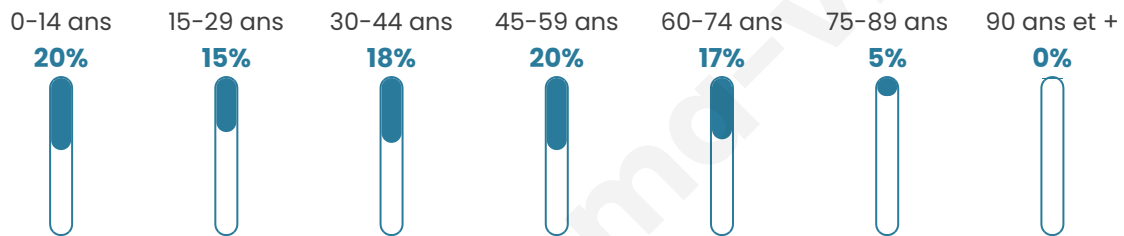

1 321

Age moyen

39 ans

Pop active

48.1%

Taux chômage

7.5%

Pop densité

165 h/km²

Revenu moyen

26 030 €/an

Evolution du nombre d'habitants

Sources : Institut national de la statistique et des études économiques (insee) selon Les dernières parutions officielles de 2024 portant sur les années 2020, 2021 et 2022.

Tranche d'âge

Activité professionnelle

Niveau de diplôme

Composition des ménages

Profils électoraux

Premier tour

	Marine LE PEN	35.95 %
	Emmanuel MACRON	22.81 %
	Jean-Luc MÉLENCHON	12.69 %
	Éric ZEMMOUR	9.52 %
	Valérie PÉCRESSÉ	7.70 %
	Jean LASSALLE	2.27 %
	Yannick JADOT	2.27 %
	Nicolas DUPONT-AIGNAN	2.27 %
	Fabien ROUSSEL	2.11 %
	Nathalie ARTHAUD	1.06 %
	Anne HIDALGO	0.91 %
	Philippe POUTOU	0.45 %

939 inscrits

Participation : 71.46%

Votes blancs : 1.19%

Votes nuls : 0.15%

Second tour

	Emmanuel MACRON	38,8 %
	Marine LE PEN	61,2 %

939 inscrits

Participation : 72.52%