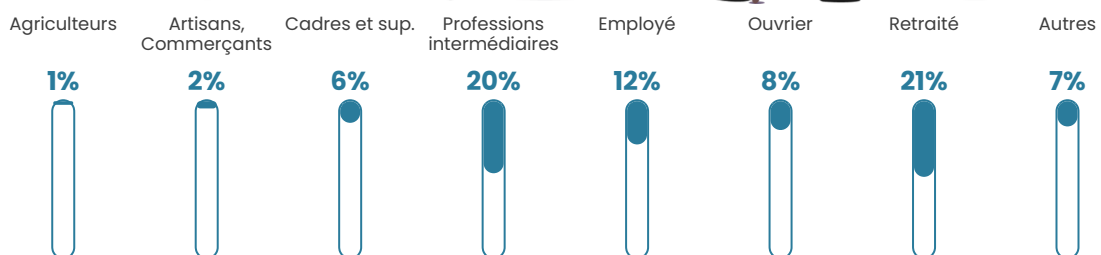

165 h/km²

Revenu moyen

26 030 €/an

Evolution du nombre d'habitants

Sources : Institut national de la statistique et des études économiques (insee) selon Les dernières parutions officielles de 2024 portant sur les années 2020, 2021 et 2022.

Tranche d'âge

Activité professionnelle

Niveau de diplôme

Composition des ménages

Profils électoraux

Premier tour

	Marine LE PEN	35.95 %
	Emmanuel MACRON	22.81 %
	Jean-Luc MÉLENCHON	12.69 %
	Éric ZEMMOUR	9.52 %
	Valérie PÉCRESSÉ	7.70 %
	Jean LASSALLE	2.27 %
	Yannick JADOT	2.27 %
	Nicolas DUPONT-AIGNAN	2.27 %
	Fabien ROUSSEL	2.11 %
	Nathalie ARTHAUD	1.06 %
	Anne HIDALGO	0.91 %
	Philippe POUTOU	0.45 %