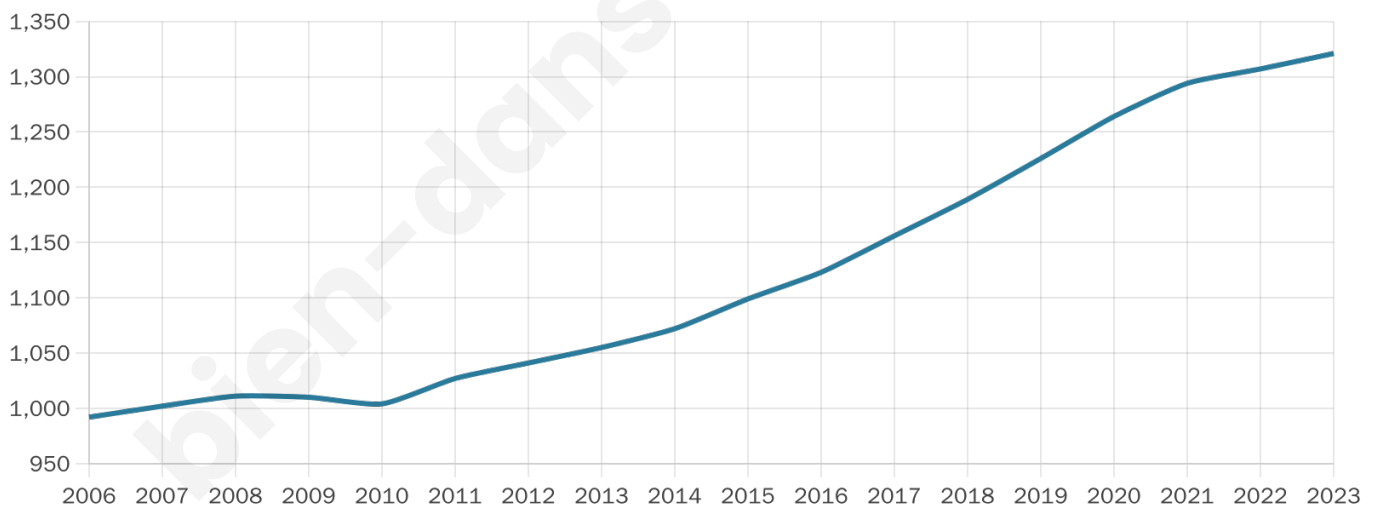

1 321

Age moyen

39 ans

Pop active

48.1%

Taux chômage

7.5%

Pop densité

165 h/km²

Revenu moyen

26 030 €/an

Evolution du nombre d'habitants

Sources : Institut national de la statistique et des études économiques (insee) selon Les dernières parutions officielles de 2024 portant sur les années 2020, 2021 et 2022.