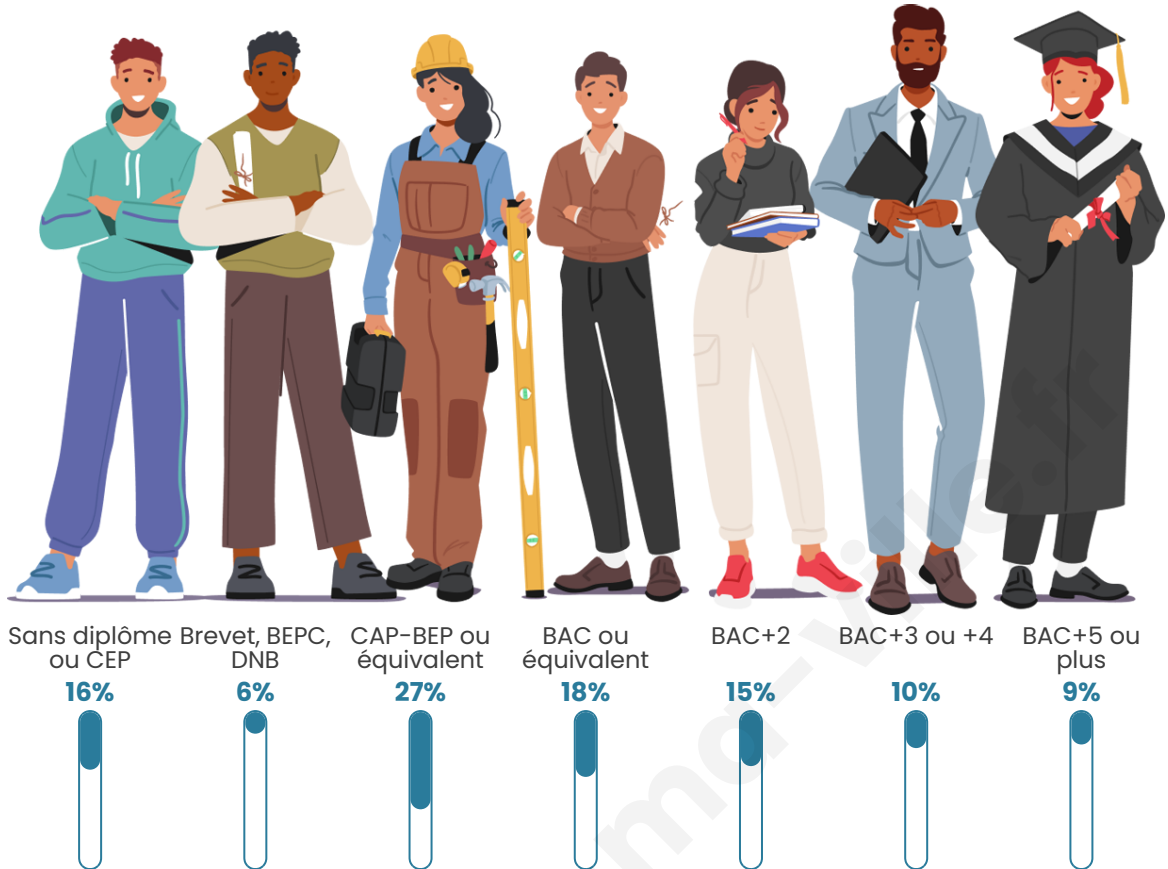

7 221

Age moyen

42 ans

Pop active

46.5%

Taux chômage

5.4%

Pop densité

Tranche d'âge

Activité professionnelle

Niveau de diplôme

Composition des ménages

Profils électoraux

Premier tour

	Emmanuel MACRON	39.69 %
	Jean-Luc MÉLENCHON	18.54 %
	Marine LE PEN	18.16 %
	Yannick JADOT	5.42 %
	Valérie PÉCRESE	4.51 %
	Éric ZEMMOUR	3.75 %
	Jean LASSALLE	2.32 %
	Nicolas DUPONT- AIGNAN	2.20 %
	Anne HIDALGO	2.03 %
	Fabien ROUSSEL	1.98 %
	Philippe POUTOU	0.81 %
	Nathalie ARTHAUD	0.60 %