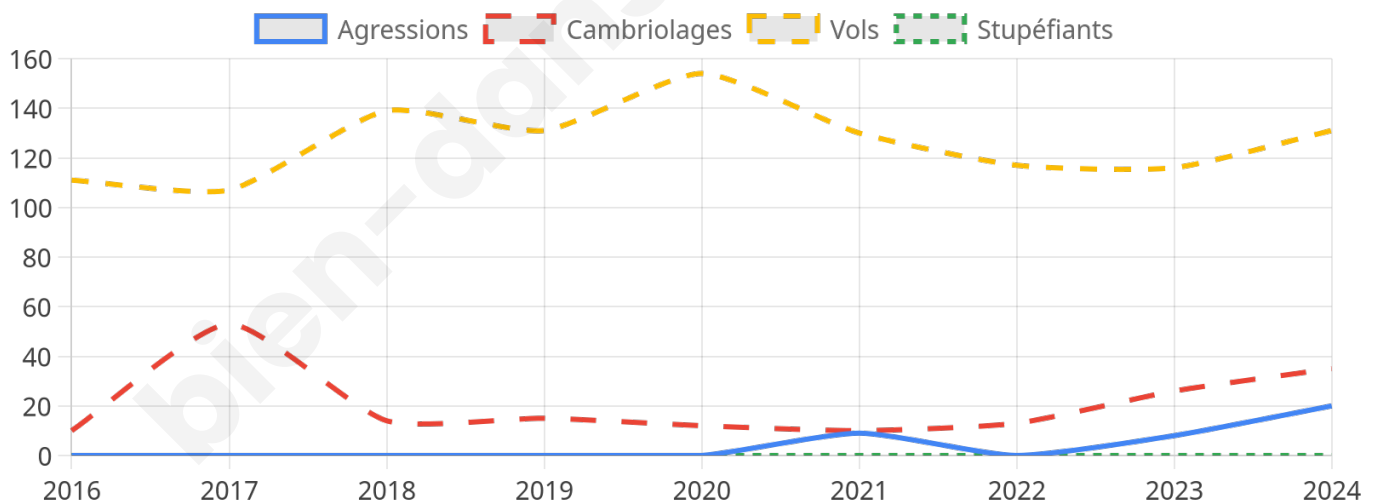

5 224 inscrits

Participation : 82.66%

Votes blancs : 2.27%

Votes nuls : 0.69%

Second tour

	Emmanuel MACRON	68,66 %
	Marine LE PEN	31,34 %

5 224 inscrits

Participation : 80.51%

Votes blancs : 6.85%

Votes nuls : 2.28%

Sécurité

Agressions physiques / sexuelles

20

Cambriolages

35

Vols / dégradations

131

Stupéfiants

0

Evolution du nombre d'infractions

Pour comparer

(en proportion du nombre d'habitants)

Sources : Bases statistiques communale, départementale et régionale de la délinquance enregistrée par la police et la gendarmerie nationales selon les dernières parutions officielles de 2025 portant sur l'année 2024 ([data.gouv](https://data.gouv.fr)).