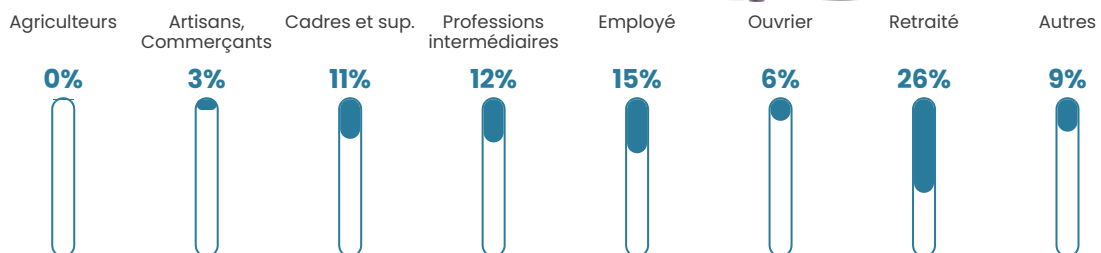

516 h/km²

Revenu moyen

26 010 €/an

Evolution du nombre d'habitants

Sources : Institut national de la statistique et des études économiques (insee) selon Les dernières parutions officielles de 2024 portant sur les années 2020, 2021 et 2022.

Tranche d'âge

Activité professionnelle

Niveau de diplôme

Composition des ménages

Profils électoraux

Premier tour

	Emmanuel MACRON	39.69 %
	Jean-Luc MÉLENCHON	18.54 %
	Marine LE PEN	18.16 %
	Yannick JADOT	5.42 %
	Valérie PÉCRESE	4.51 %
	Éric ZEMMOUR	3.75 %
	Jean LASSALLE	2.32 %
	Nicolas DUPONT- AIGNAN	2.20 %
	Anne HIDALGO	2.03 %
	Fabien ROUSSEL	1.98 %
	Philippe POUTOU	0.81 %
	Nathalie ARTHAUD	0.60 %