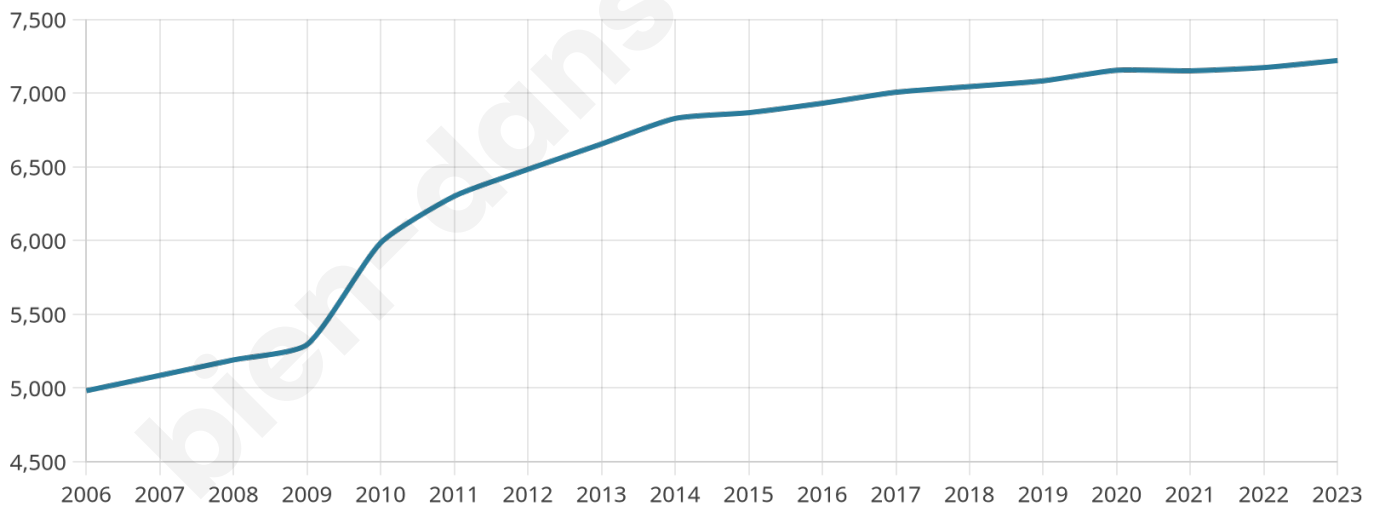

7 221

Age moyen

42 ans

Pop active

46.5%

Taux chômage

5.4%

Pop densité

516 h/km²

Revenu moyen

26 010 €/an

Evolution du nombre d'habitants

Sources : Institut national de la statistique et des études économiques (insee) selon Les dernières parutions officielles de 2024 portant sur les années 2020, 2021 et 2022.