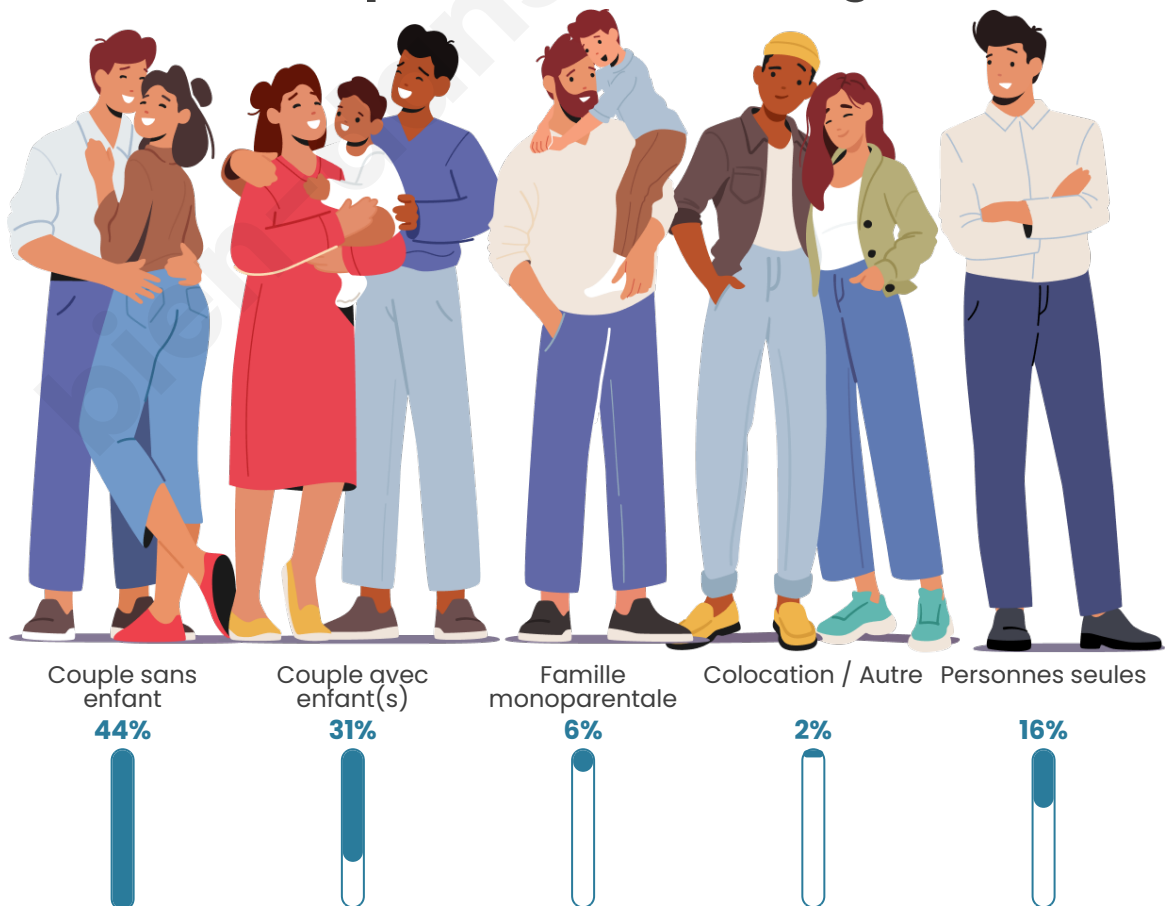

Tranche d'âge

Activité professionnelle

Niveau de diplôme

Composition des ménages

Profils électoraux

Premier tour

	Emmanuel MACRON	39.69 %
	Jean-Luc MÉLENCHON	18.54 %
	Marine LE PEN	18.16 %
	Yannick JADOT	5.42 %
	Valérie PÉCRESE	4.51 %
	Éric ZEMMOUR	3.75 %
	Jean LASSALLE	2.32 %
	Nicolas DUPONT- AIGNAN	2.20 %
	Anne HIDALGO	2.03 %
	Fabien ROUSSEL	1.98 %
	Philippe POUTOU	0.81 %
	Nathalie ARTHAUD	0.60 %