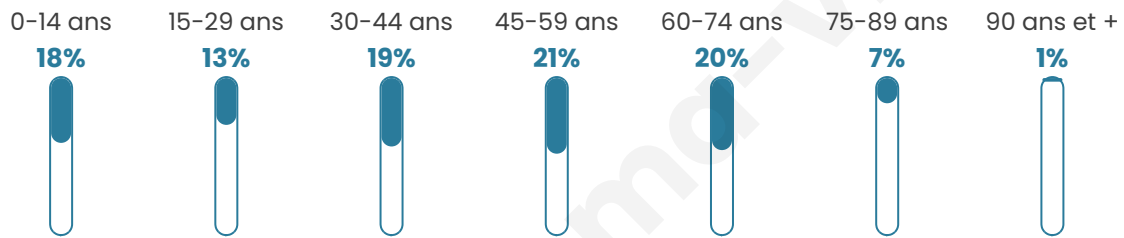

7 221

Age moyen

42 ans

Pop active

46.5%

Taux chômage

5.4%

Pop densité

516 h/km²

Revenu moyen

26 010 €/an

Evolution du nombre d'habitants

Sources : Institut national de la statistique et des études économiques (insee) selon Les dernières parutions officielles de 2024 portant sur les années 2020, 2021 et 2022.

Tranche d'âge

Activité professionnelle

Niveau de diplôme

Composition des ménages

Profils électoraux

Premier tour

	Emmanuel MACRON	39.69 %
	Jean-Luc MÉLENCHON	18.54 %
	Marine LE PEN	18.16 %
	Yannick JADOT	5.42 %
	Valérie PÉCRESE	4.51 %
	Éric ZEMMOUR	3.75 %
	Jean LASSALLE	2.32 %
	Nicolas DUPONT- AIGNAN	2.20 %
	Anne HIDALGO	2.03 %
	Fabien ROUSSEL	1.98 %
	Philippe POUTOU	0.81 %
	Nathalie ARTHAUD	0.60 %

5 224 inscrits

Participation : 82.66%

Votes blancs : 2.27%

Votes nuls : 0.69%

Second tour

	Emmanuel MACRON	68,66 %
	Marine LE PEN	31,34 %

5 224 inscrits

Participation : 80.51%