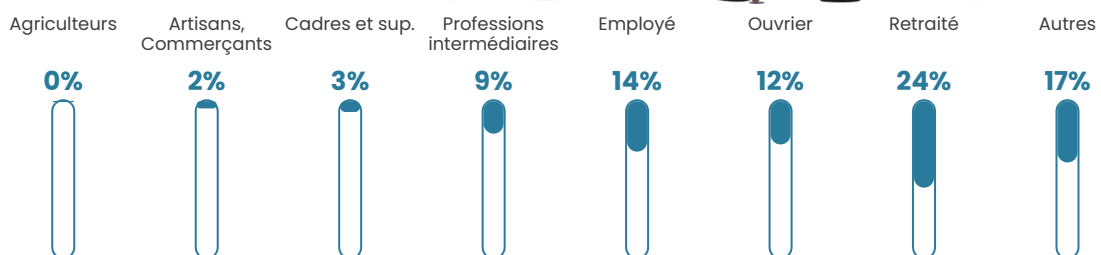

Revenu moyen

18 580 €/an

Evolution du nombre d'habitants

Sources : Institut national de la statistique et des études économiques (insee) selon Les dernières parutions officielles de 2024 portant sur les années 2020, 2021 et 2022.

Tranche d'âge

Activité professionnelle

Niveau de diplôme

Composition des ménages

Profils électoraux

Premier tour

	Marine LE PEN	36.78 %
	Emmanuel MACRON	23.34 %
	Jean-Luc MÉLENCHON	18.20 %
	Éric ZEMMOUR	6.85 %
	Valérie PÉCRESE	3.02 %
	Fabien ROUSSEL	2.58 %
	Yannick JADOT	2.44 %
	Nicolas DUPONT-AIGNAN	2.28 %
	Jean LASSALLE	2.10 %
	Anne HIDALGO	1.13 %
	Philippe POUTOU	0.67 %
	Nathalie ARTHAUD	0.60 %