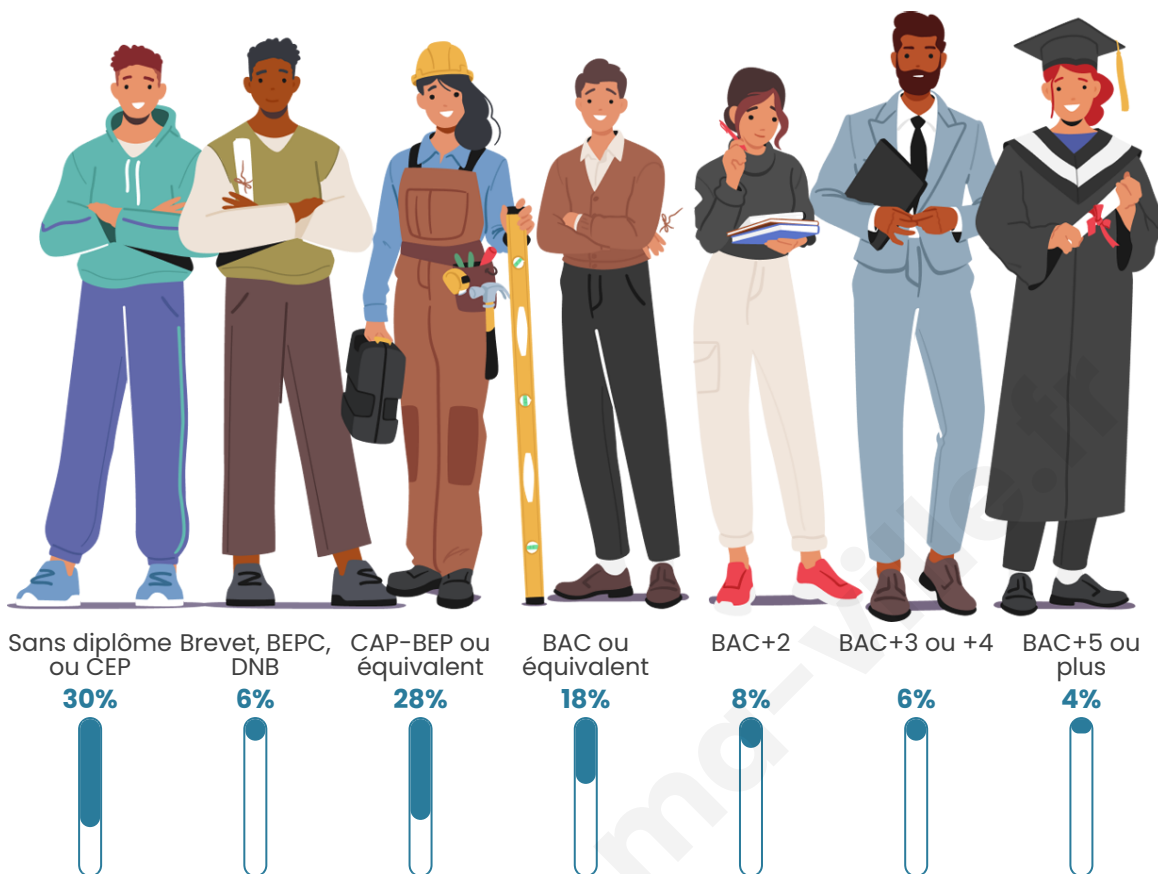

Tranche d'âge

Activité professionnelle

Niveau de diplôme

Composition des ménages

Profils électoraux

Premier tour

	Marine LE PEN	36.78 %
	Emmanuel MACRON	23.34 %
	Jean-Luc MÉLENCHON	18.20 %
	Éric ZEMMOUR	6.85 %
	Valérie PÉCRESE	3.02 %
	Fabien ROUSSEL	2.58 %
	Yannick JADOT	2.44 %
	Nicolas DUPONT-AIGNAN	2.28 %
	Jean LASSALLE	2.10 %
	Anne HIDALGO	1.13 %
	Philippe POUTOU	0.67 %
	Nathalie ARTHAUD	0.60 %