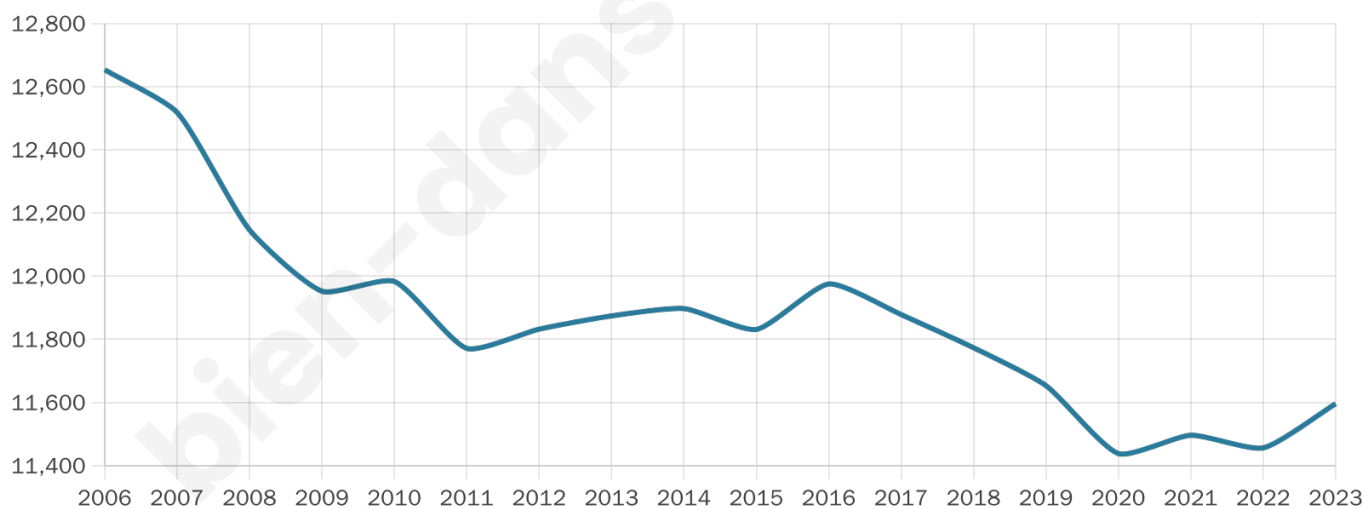

Age moyen

42 ans

Pop active

41.4%

Taux chômage

16.1%

Pop densité

892 h/km²

Revenu moyen

18 580 €/an

Evolution du nombre d'habitants

Sources : Institut national de la statistique et des études économiques (insee) selon Les dernières parutions officielles de 2024 portant sur les années 2020, 2021 et 2022.