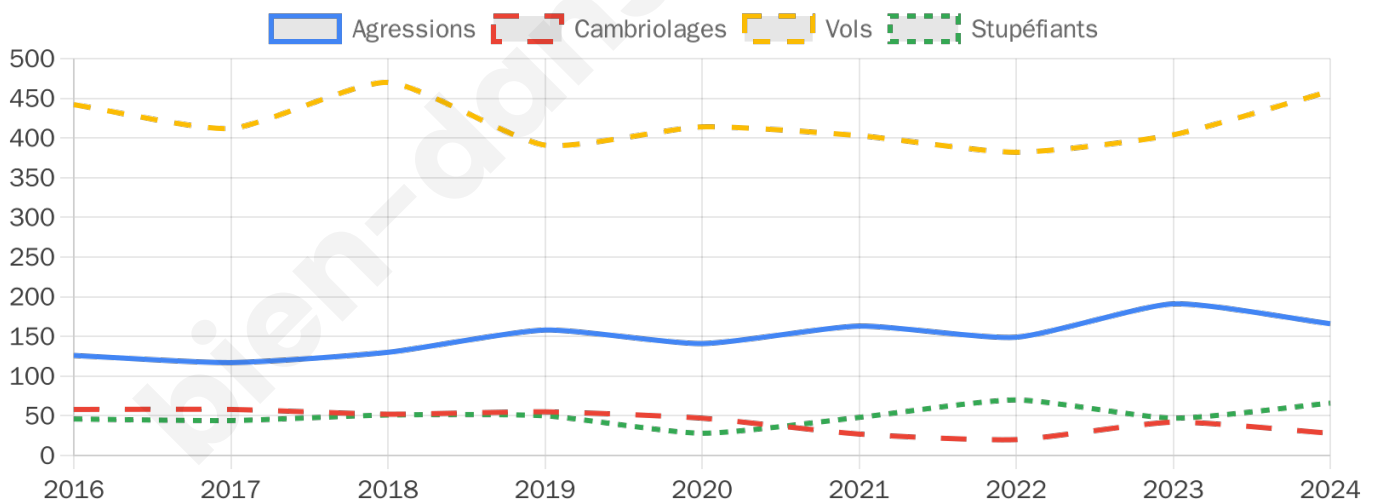

Sécurité

Agressions physiques / sexuelles

166

Cambriolages

28

Vols / dégradations

459

Stupéfiants

66

Evolution du nombre d'infractions