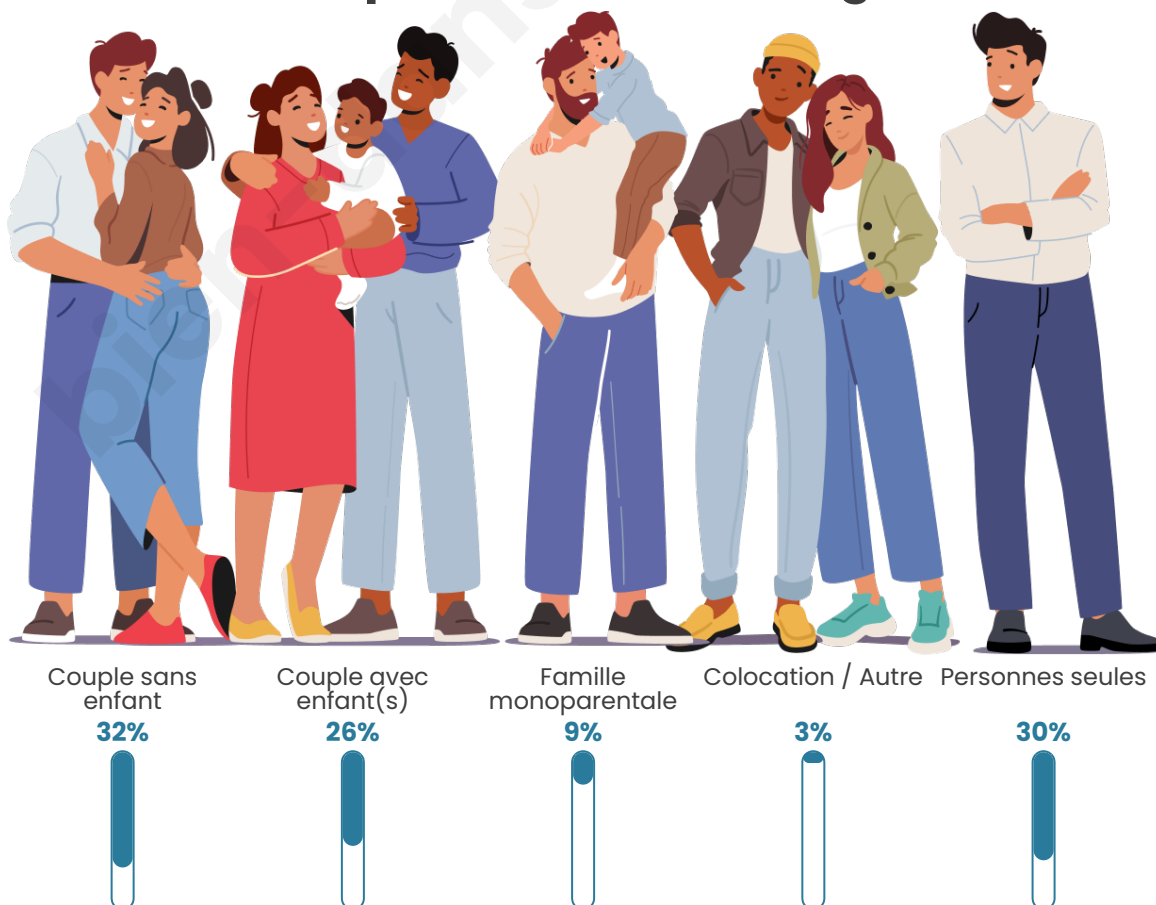

Tranche d'âge

Activité professionnelle

Niveau de diplôme

Composition des ménages

Profils électoraux

Premier tour

	Marine LE PEN	36.78 %
	Emmanuel MACRON	23.34 %
	Jean-Luc MÉLENCHON	18.20 %
	Éric ZEMMOUR	6.85 %
	Valérie PÉCRESE	3.02 %
	Fabien ROUSSEL	2.58 %
	Yannick JADOT	2.44 %
	Nicolas DUPONT-AIGNAN	2.28 %
	Jean LASSALLE	2.10 %
	Anne HIDALGO	1.13 %
	Philippe POUTOU	0.67 %
	Nathalie ARTHAUD	0.60 %