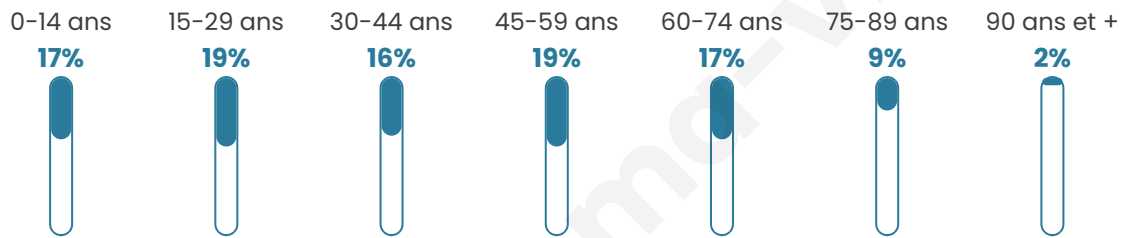

Age moyen

42 ans

Pop active

41.4%

Taux chômage

16.1%

Pop densité

892 h/km²

Revenu moyen

18 580 €/an

Evolution du nombre d'habitants

Sources : Institut national de la statistique et des études économiques (insee) selon Les dernières parutions officielles de 2024 portant sur les années 2020, 2021 et 2022.

Tranche d'âge

Activité professionnelle

Niveau de diplôme

Composition des ménages

Profils électoraux

Premier tour

	Marine LE PEN	36.78 %
	Emmanuel MACRON	23.34 %
	Jean-Luc MÉLENCHON	18.20 %
	Éric ZEMMOUR	6.85 %
	Valérie PÉCRESE	3.02 %
	Fabien ROUSSEL	2.58 %
	Yannick JADOT	2.44 %
	Nicolas DUPONT-AIGNAN	2.28 %
	Jean LASSALLE	2.10 %
	Anne HIDALGO	1.13 %
	Philippe POUTOU	0.67 %
	Nathalie ARTHAUD	0.60 %

7 764 inscrits

Participation : 66.1%
Votes blancs : 0.99%
Votes nuls : 0.84%

Second tour

	Emmanuel MACRON	41,42 %
	Marine LE PEN	58,58 %

7 767 inscrits

Participation : 67.83%
Votes blancs : 4.46%
Votes nuls : 2.47%