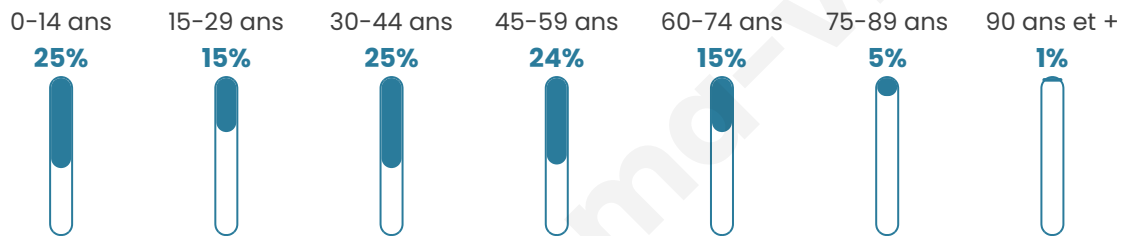

# Statistiques sur la population

Nombre d'habitants

**345**

Age moyen

**38 ans**

Pop active

**53.9%**

Taux chômage

**6.3%**

Pop densité

**18 h/km<sup>2</sup>**

Revenu moyen

**25 620 €/an**

## Evolution du nombre d'habitants

Sources : Institut national de la statistique et des études économiques (insee) selon Les dernières parutions officielles de 2024 portant sur les années 2020, 2021 et 2022.

## Tranche d'âge