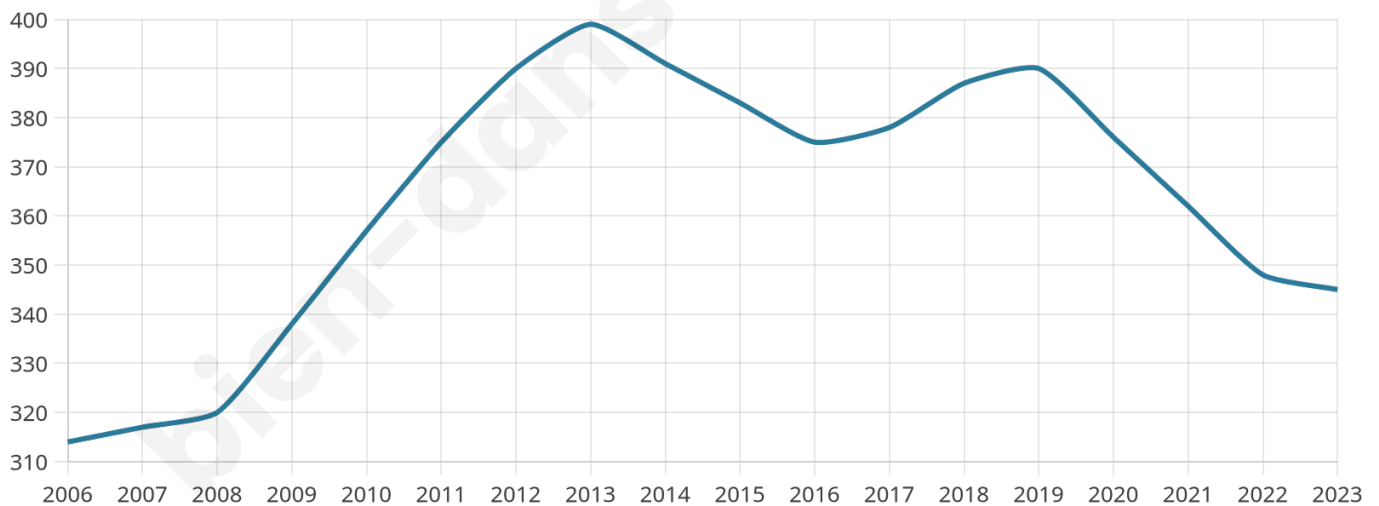

# Statistiques sur la population

Nombre d'habitants

**345**

Age moyen

**38 ans**

Pop active

**53.9%**

Taux chômage

**6.3%**

Pop densité

**18 h/km<sup>2</sup>**

Revenu moyen

**25 620 €/an**

## Evolution du nombre d'habitants

Sources : Institut national de la statistique et des études économiques (insee) selon Les dernières parutions officielles de 2024 portant sur les années 2020, 2021 et 2022.