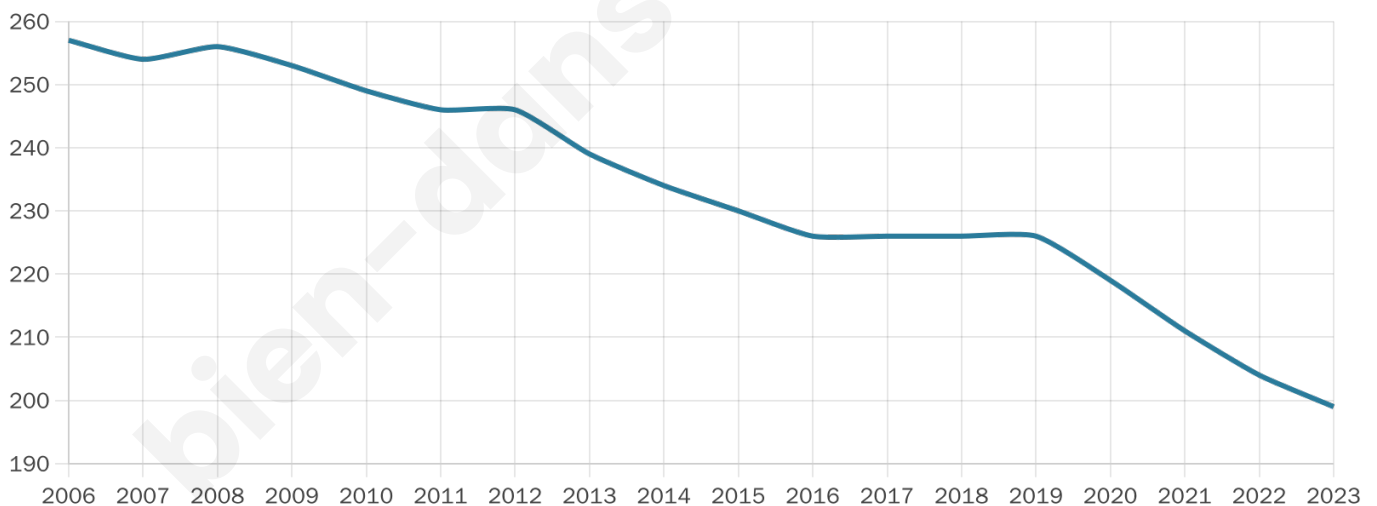

# Statistiques sur la population

Nombre d'habitants

**199**

Age moyen

**50 ans**

Pop active

**42.7%**

Taux chômage

**10.7%**

Pop densité

**10 h/km<sup>2</sup>**

Revenu moyen

**21 790 €/an**

## Evolution du nombre d'habitants

Sources : Institut national de la statistique et des études économiques (insee) selon Les dernières parutions officielles de 2024 portant sur les années 2020, 2021 et 2022.