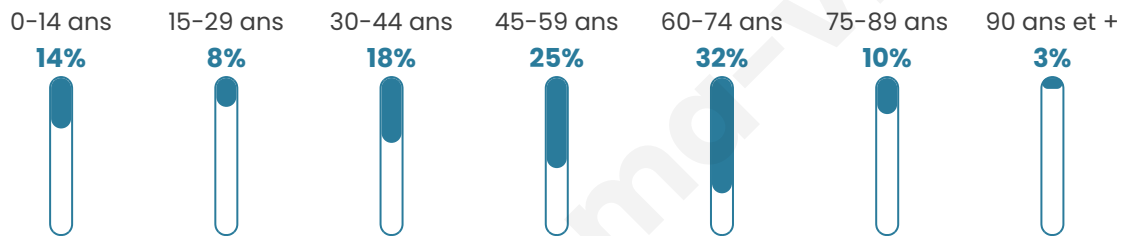

# Statistiques sur la population

Nombre d'habitants

**199**

Age moyen

**50 ans**

Pop active

**42.7%**

Taux chômage

**10.7%**

Pop densité

**10 h/km<sup>2</sup>**

Revenu moyen

**21 790 €/an**

## Evolution du nombre d'habitants

Sources : Institut national de la statistique et des études économiques (insee) selon Les dernières parutions officielles de 2024 portant sur les années 2020, 2021 et 2022.

## Tranche d'âge