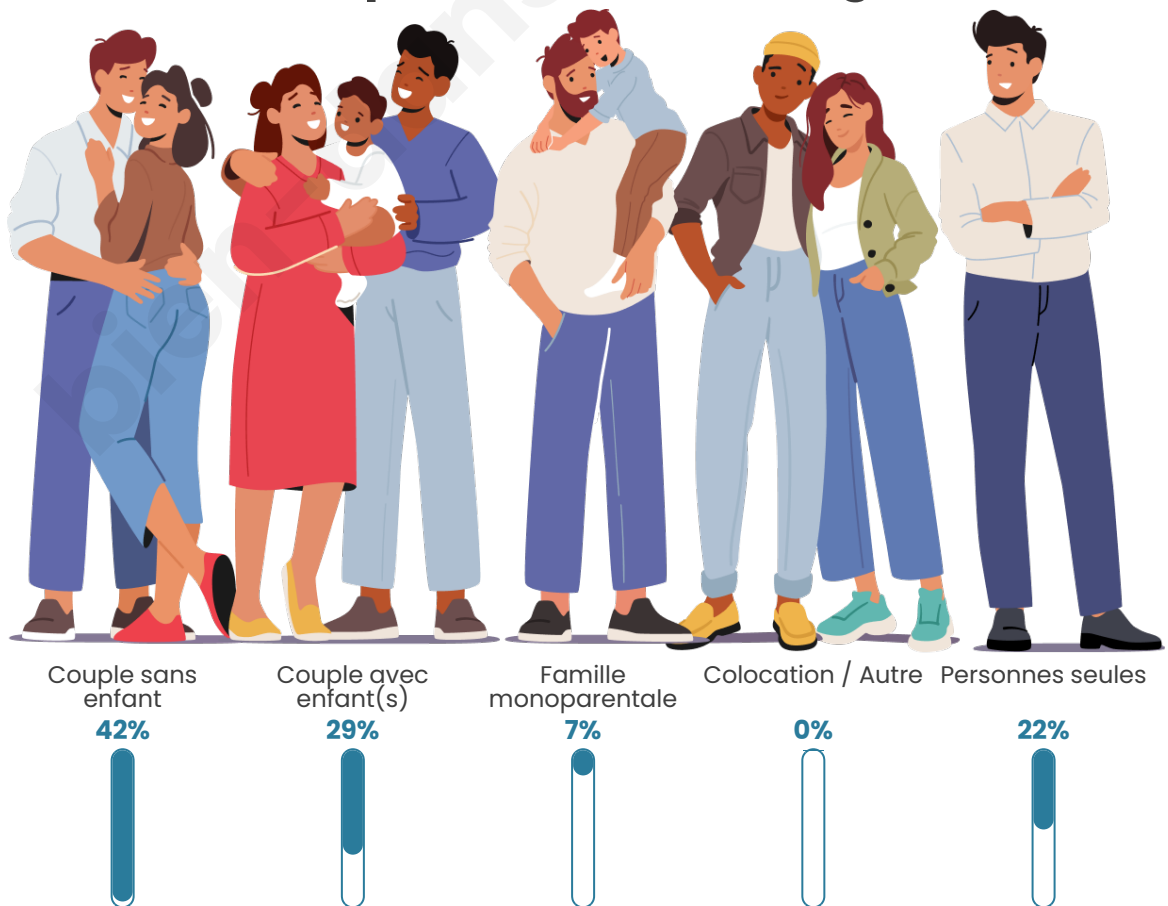

Tranche d'âge

Activité professionnelle

Niveau de diplôme

Composition des ménages

Profils électoraux

Premier tour

	Marine LE PEN	30.91 %
	Emmanuel MACRON	20.00 %
	Jean-Luc MÉLENCHON	20.00 %
	Nathalie ARTHAUD	7.27 %
	Éric ZEMMOUR	5.45 %
	Jean LASSALLE	3.64 %
	Yannick JADOT	3.64 %
	Fabien ROUSSEL	1.82 %
	Anne HIDALGO	1.82 %
	Valérie PÉCRESSE	1.82 %
	Philippe POUTOU	1.82 %
	Nicolas DUPONT-AIGNAN	1.82 %