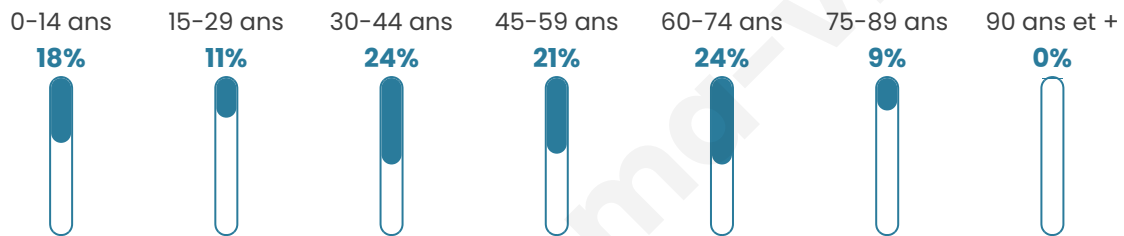

82

Age moyen

44 ans

Pop active

52.4%

Taux chômage

5.2%

Pop densité

5 h/km²

Revenu moyen

NC

Evolution du nombre d'habitants

Sources : Institut national de la statistique et des études économiques (insee) selon Les dernières parutions officielles de 2024 portant sur les années 2020, 2021 et 2022.

Tranche d'âge

Activité professionnelle

Niveau de diplôme

Composition des ménages

Profils électoraux

Premier tour

	Marine LE PEN	30.91 %
	Emmanuel MACRON	20.00 %
	Jean-Luc MÉLENCHON	20.00 %
	Nathalie ARTHAUD	7.27 %
	Éric ZEMMOUR	5.45 %
	Jean LASSALLE	3.64 %
	Yannick JADOT	3.64 %
	Fabien ROUSSEL	1.82 %
	Anne HIDALGO	1.82 %
	Valérie PÉCRESSE	1.82 %
	Philippe POUTOU	1.82 %
	Nicolas DUPONT-AIGNAN	1.82 %