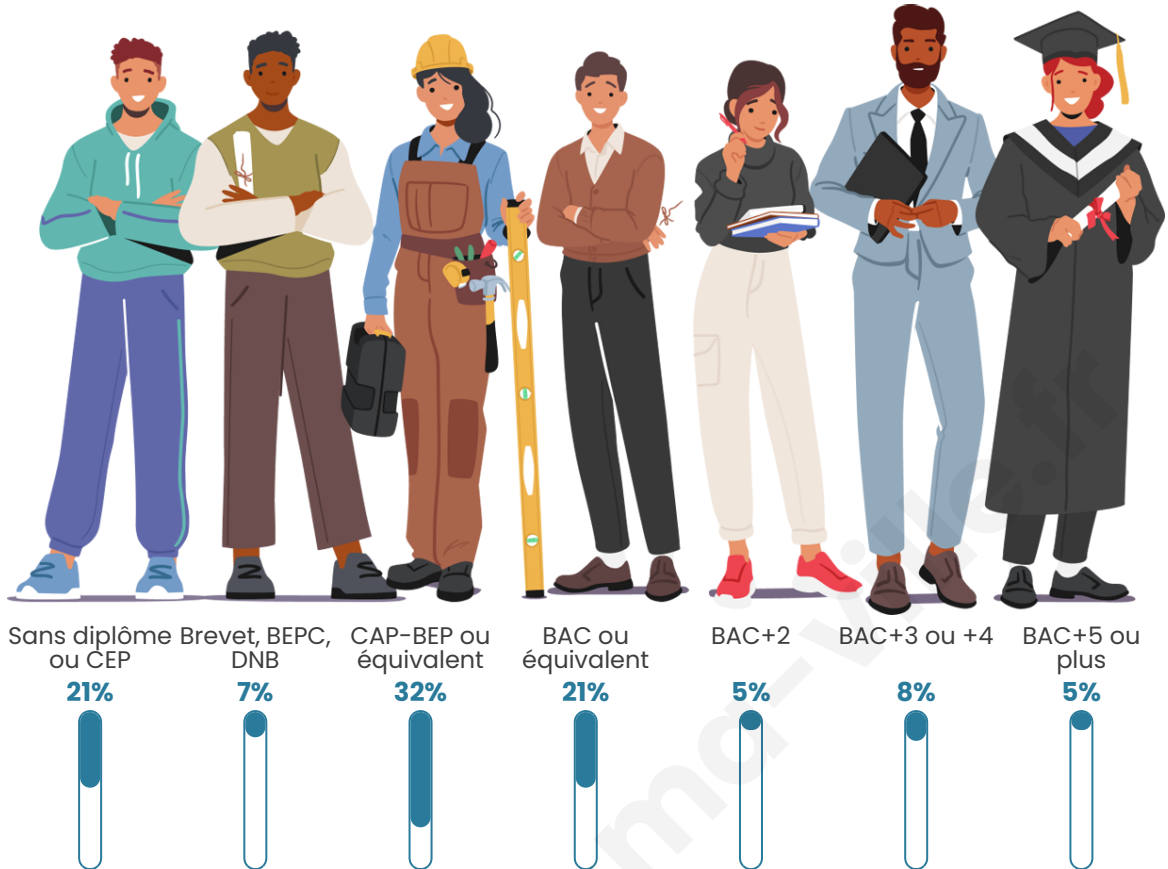

82

Age moyen

44 ans

Pop active

52.4%

Taux chômage

5.2%

Pop densité

Tranche d'âge

Activité professionnelle

Niveau de diplôme

Composition des ménages

Profils électoraux

Premier tour

	Marine LE PEN	30.91 %
	Emmanuel MACRON	20.00 %
	Jean-Luc MÉLENCHON	20.00 %
	Nathalie ARTHAUD	7.27 %
	Éric ZEMMOUR	5.45 %
	Jean LASSALLE	3.64 %
	Yannick JADOT	3.64 %
	Fabien ROUSSEL	1.82 %
	Anne HIDALGO	1.82 %
	Valérie PÉCRESSE	1.82 %
	Philippe POUTOU	1.82 %
	Nicolas DUPONT-AIGNAN	1.82 %