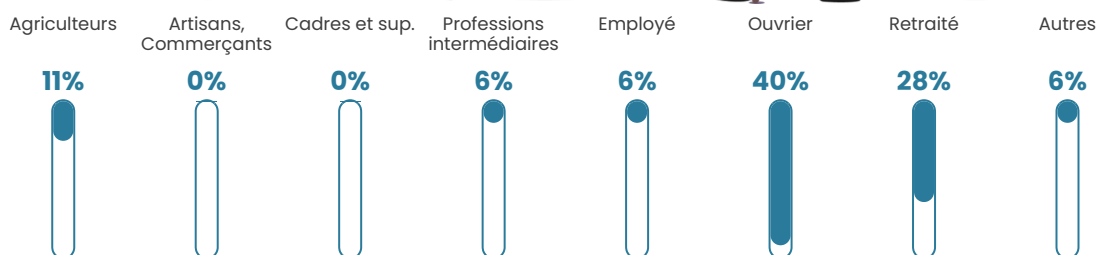

5 h/km²

Revenu moyen

NC

Evolution du nombre d'habitants

Sources : Institut national de la statistique et des études économiques (insee) selon Les dernières parutions officielles de 2024 portant sur les années 2020, 2021 et 2022.

Tranche d'âge

Activité professionnelle

Niveau de diplôme

Composition des ménages

Profils électoraux

Premier tour

	Marine LE PEN	30.91 %
	Emmanuel MACRON	20.00 %
	Jean-Luc MÉLENCHON	20.00 %
	Nathalie ARTHAUD	7.27 %
	Éric ZEMMOUR	5.45 %
	Jean LASSALLE	3.64 %
	Yannick JADOT	3.64 %
	Fabien ROUSSEL	1.82 %
	Anne HIDALGO	1.82 %
	Valérie PÉCRESSE	1.82 %
	Philippe POUTOU	1.82 %
	Nicolas DUPONT-AIGNAN	1.82 %