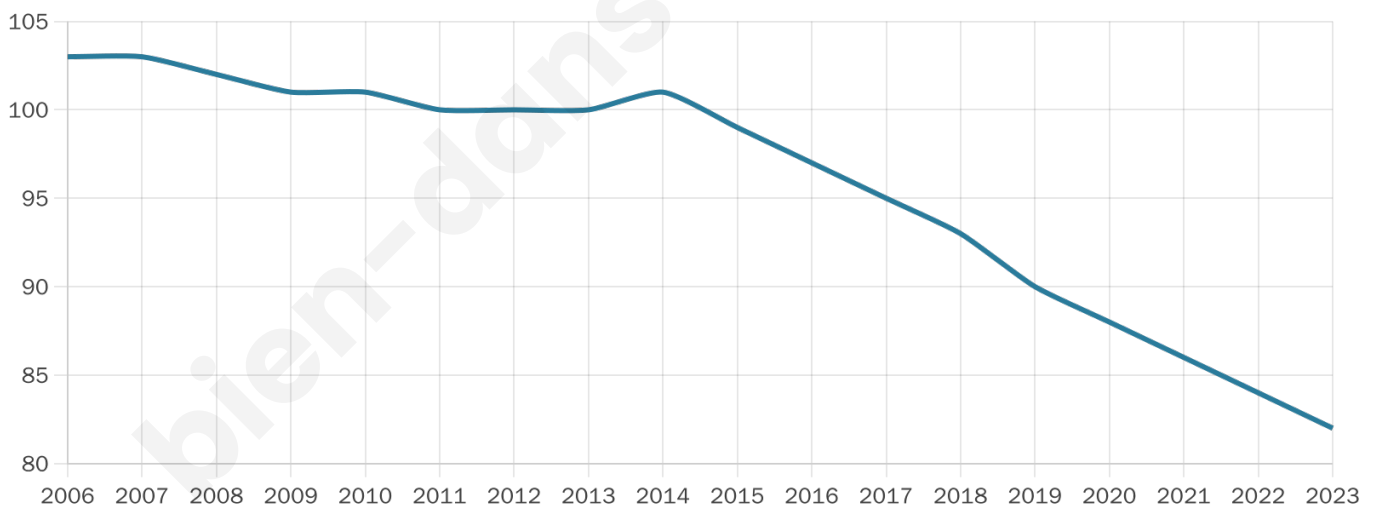

82

Age moyen

44 ans

Pop active

52.4%

Taux chômage

5.2%

Pop densité

5 h/km²

Revenu moyen

NC

Evolution du nombre d'habitants

Sources : Institut national de la statistique et des études économiques (insee) selon Les dernières parutions officielles de 2024 portant sur les années 2020, 2021 et 2022.