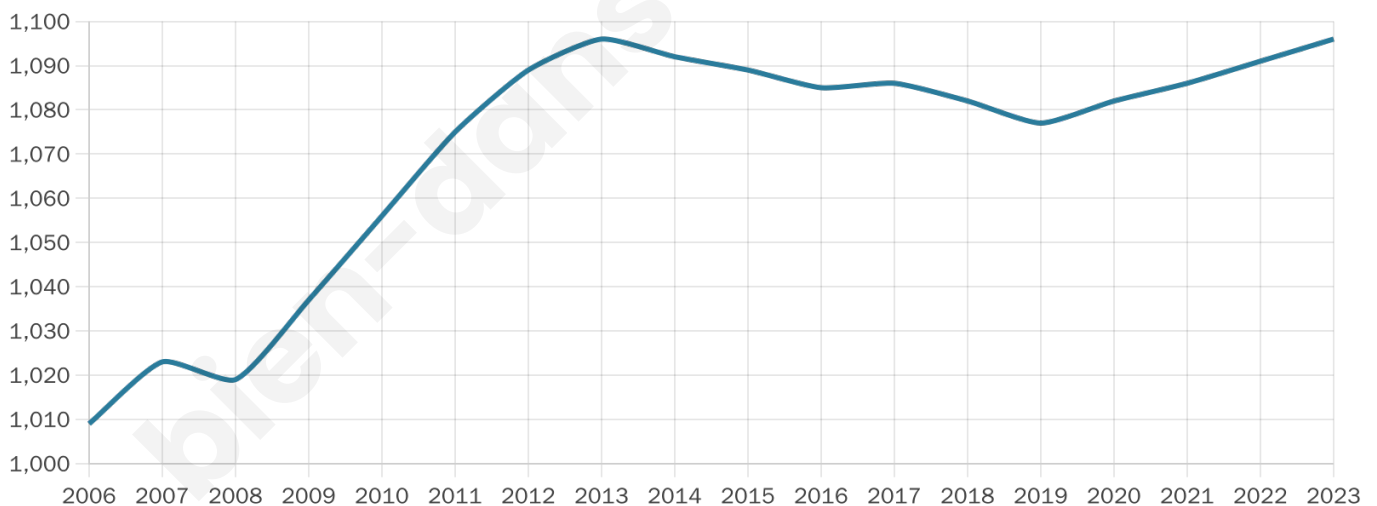

1 096

Age moyen

43 ans

Pop active

48.4%

Taux chômage

7.7%

Pop densité

42 h/km²

Revenu moyen

24 330 €/an

Evolution du nombre d'habitants

Sources : Institut national de la statistique et des études économiques (insee) selon Les dernières parutions officielles de 2024 portant sur les années 2020, 2021 et 2022.