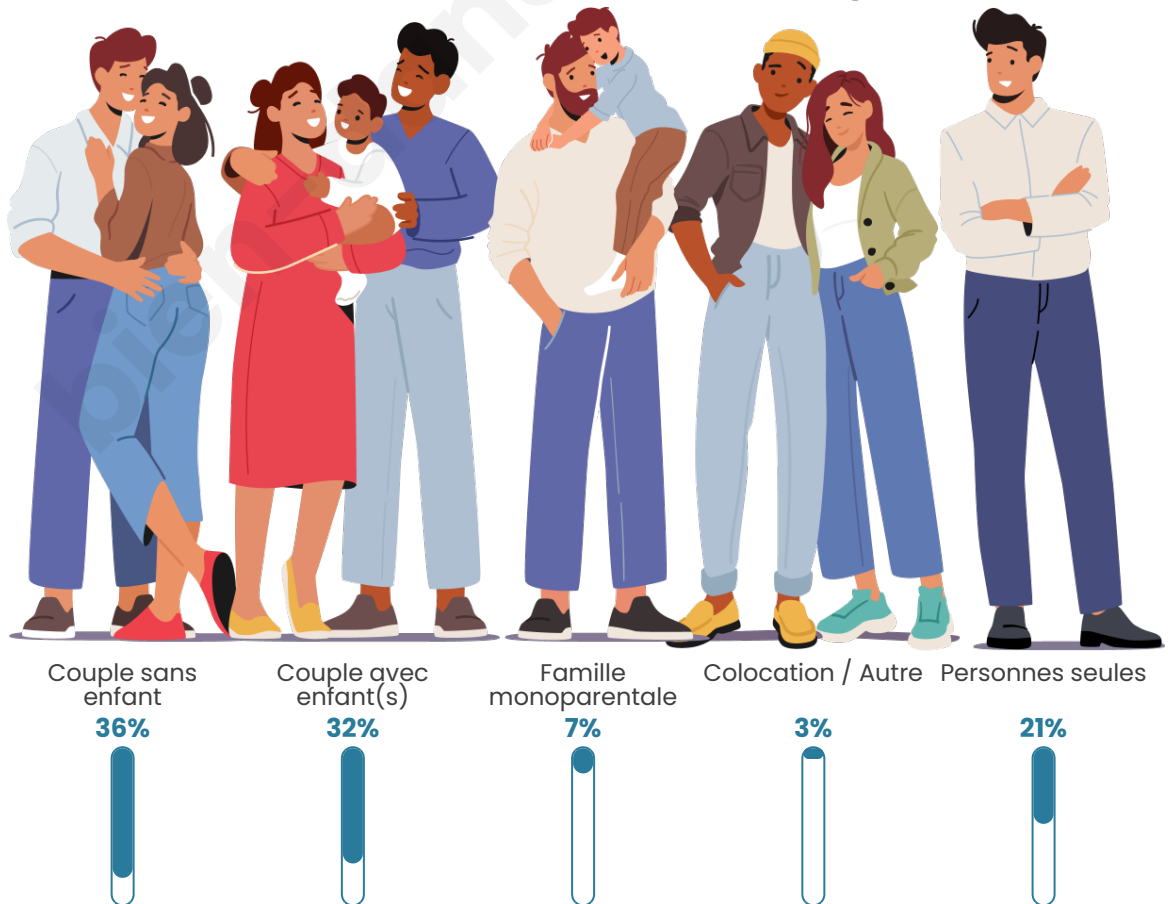

Tranche d'âge

Activité professionnelle

Niveau de diplôme

Composition des ménages

Profils électoraux

Premier tour

	Marine LE PEN	29.61 %
	Emmanuel MACRON	25.27 %
	Jean-Luc MÉLENCHON	18.60 %
	Éric ZEMMOUR	6.98 %
	Jean LASSALLE	4.96 %
	Valérie PÉCRESSE	4.65 %
	Yannick JADOT	2.64 %
	Nicolas DUPONT-AIGNAN	2.33 %
	Anne HIDALGO	2.02 %
	Fabien ROUSSEL	1.71 %
	Philippe POUTOU	0.78 %
	Nathalie ARTHAUD	0.47 %