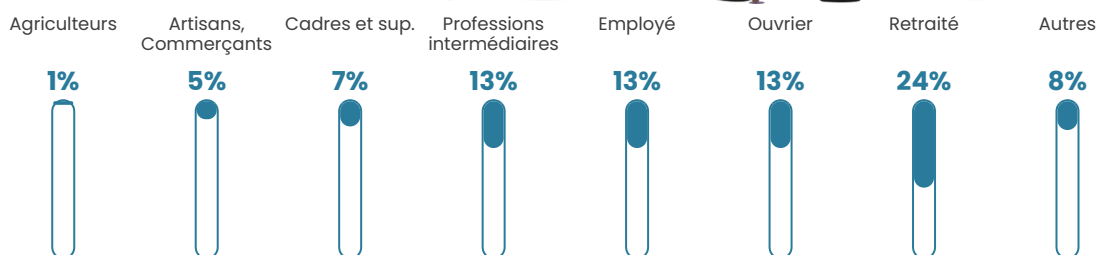

42 h/km²

Revenu moyen

24 330 €/an

Evolution du nombre d'habitants

Sources : Institut national de la statistique et des études économiques (insee) selon Les dernières parutions officielles de 2024 portant sur les années 2020, 2021 et 2022.

Tranche d'âge

Activité professionnelle

Niveau de diplôme

Composition des ménages

Profils électoraux

Premier tour

	Marine LE PEN	29.61 %
	Emmanuel MACRON	25.27 %
	Jean-Luc MÉLENCHON	18.60 %
	Éric ZEMMOUR	6.98 %
	Jean LASSALLE	4.96 %
	Valérie PÉCRESSE	4.65 %
	Yannick JADOT	2.64 %
	Nicolas DUPONT-AIGNAN	2.33 %
	Anne HIDALGO	2.02 %
	Fabien ROUSSEL	1.71 %
	Philippe POUTOU	0.78 %
	Nathalie ARTHAUD	0.47 %