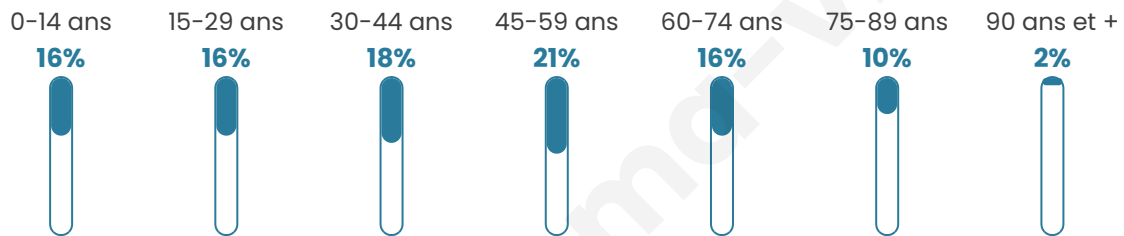

1 096

Age moyen

43 ans

Pop active

48.4%

Taux chômage

7.7%

Pop densité

42 h/km²

Revenu moyen

24 330 €/an

Evolution du nombre d'habitants

Sources : Institut national de la statistique et des études économiques (insee) selon Les dernières parutions officielles de 2024 portant sur les années 2020, 2021 et 2022.

Tranche d'âge

Activité professionnelle

Niveau de diplôme

Composition des ménages

Profils électoraux

Premier tour

	Marine LE PEN	29.61 %
	Emmanuel MACRON	25.27 %
	Jean-Luc MÉLENCHON	18.60 %
	Éric ZEMMOUR	6.98 %
	Jean LASSALLE	4.96 %
	Valérie PÉCRESSE	4.65 %
	Yannick JADOT	2.64 %
	Nicolas DUPONT-AIGNAN	2.33 %
	Anne HIDALGO	2.02 %
	Fabien ROUSSEL	1.71 %
	Philippe POUTOU	0.78 %
	Nathalie ARTHAUD	0.47 %

833 inscrits

Participation : 78.75%

Votes blancs : 0.76%

Votes nuls : 0.91%

Second tour

	Emmanuel MACRON	48,64 %
	Marine LE PEN	51,36 %

837 inscrits

Participation : 78.38%