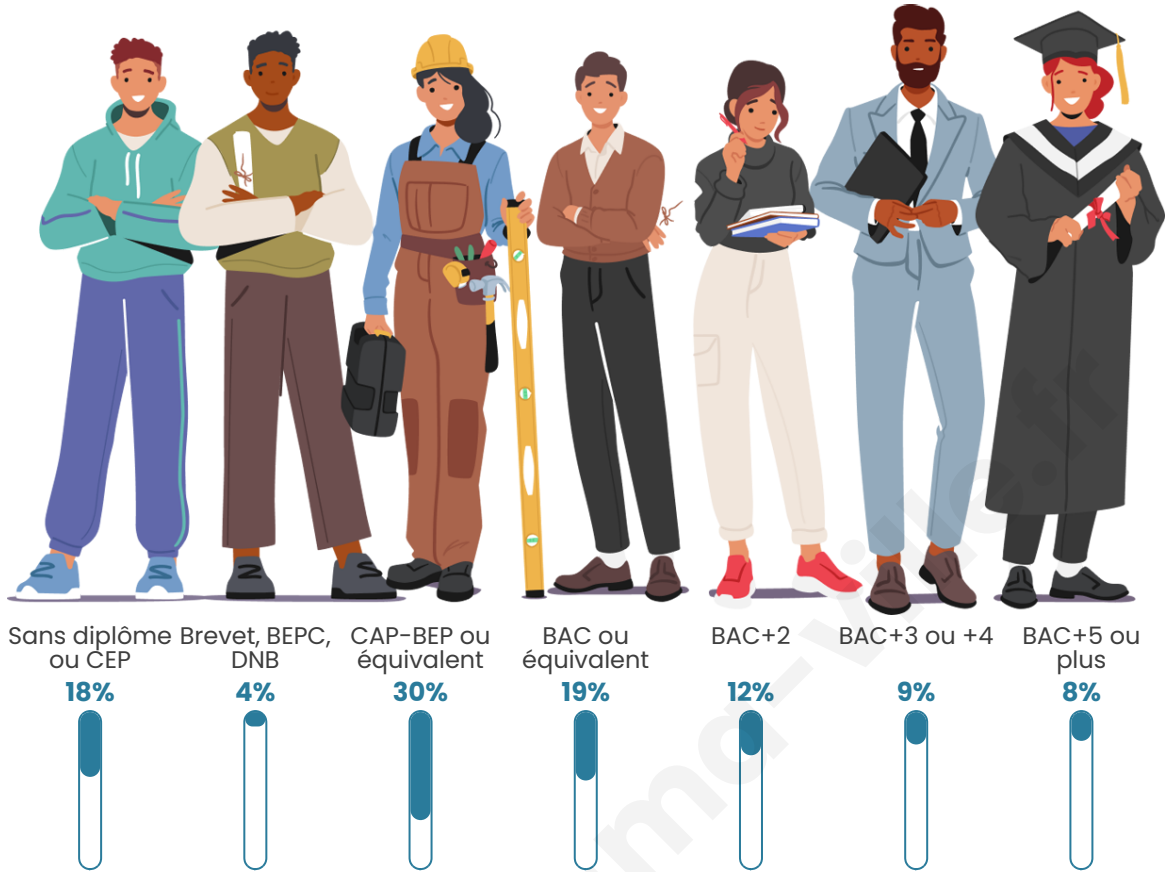

1 096

Age moyen

43 ans

Pop active

48.4%

Taux chômage

7.7%

Pop densité

Tranche d'âge

Activité professionnelle

Niveau de diplôme

Composition des ménages

Profils électoraux

Premier tour

	Marine LE PEN	29.61 %
	Emmanuel MACRON	25.27 %
	Jean-Luc MÉLENCHON	18.60 %
	Éric ZEMMOUR	6.98 %
	Jean LASSALLE	4.96 %
	Valérie PÉCRESSE	4.65 %
	Yannick JADOT	2.64 %
	Nicolas DUPONT-AIGNAN	2.33 %
	Anne HIDALGO	2.02 %
	Fabien ROUSSEL	1.71 %
	Philippe POUTOU	0.78 %
	Nathalie ARTHAUD	0.47 %