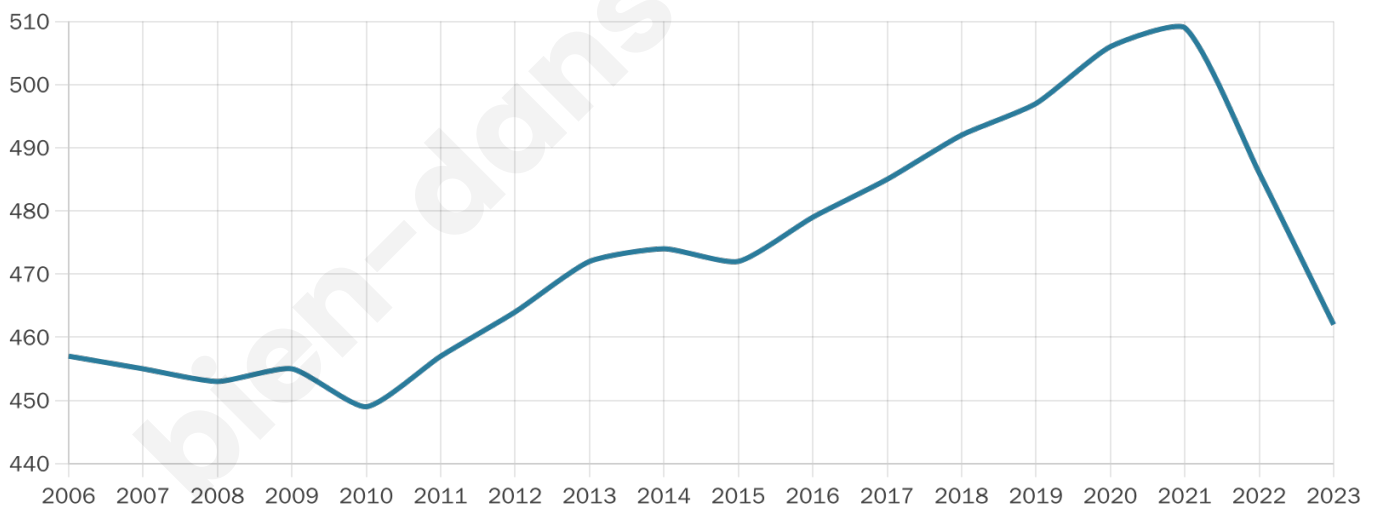

# Statistiques sur la population

Nombre d'habitants

**462**

Age moyen

**40 ans**

Pop active

**47.2%**

Taux chômage

**13.1%**

Pop densité

**13 h/km<sup>2</sup>**

Revenu moyen

**19 170 €/an**

## Evolution du nombre d'habitants

Sources : Institut national de la statistique et des études économiques (insee) selon Les dernières parutions officielles de 2024 portant sur les années 2020, 2021 et 2022.