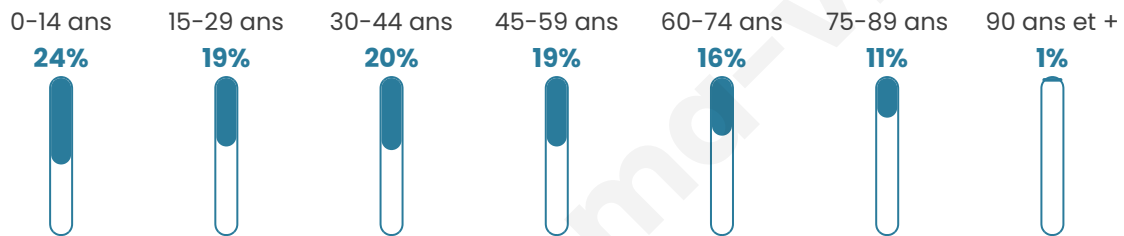

# Statistiques sur la population

Nombre d'habitants

**462**

Age moyen

**40 ans**

Pop active

**47.2%**

Taux chômage

**13.1%**

Pop densité

**13 h/km<sup>2</sup>**

Revenu moyen

**19 170 €/an**

## Evolution du nombre d'habitants

Sources : Institut national de la statistique et des études économiques (insee) selon Les dernières parutions officielles de 2024 portant sur les années 2020, 2021 et 2022.

## Tranche d'âge