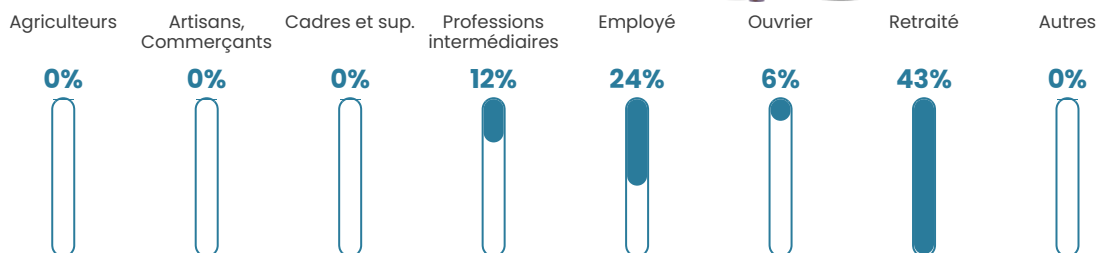

8.3%

Pop densité

11 h/km²

Revenu moyen

NC

Evolution du nombre d'habitants

Sources : Institut national de la statistique et des études économiques (insee) selon Les dernières parutions officielles de 2024 portant sur les années 2020, 2021 et 2022.

Tranche d'âge

Activité professionnelle

Niveau de diplôme

Composition des ménages

Profils électoraux

Premier tour

	Marine LE PEN	40.00 %
	Jean-Luc MÉLENCHON	18.33 %
	Emmanuel MACRON	15.00 %
	Yannick JADOT	10.00 %
	Éric ZEMMOUR	6.67 %
	Nicolas DUPONT-AIGNAN	6.67 %
	Jean LASSALLE	1.67 %
	Valérie PÉCRESSE	1.67 %
	Nathalie ARTHAUD	0.00 %
	Fabien ROUSSEL	0.00 %
	Anne HIDALGO	0.00 %
	Philippe POUTOU	0.00 %