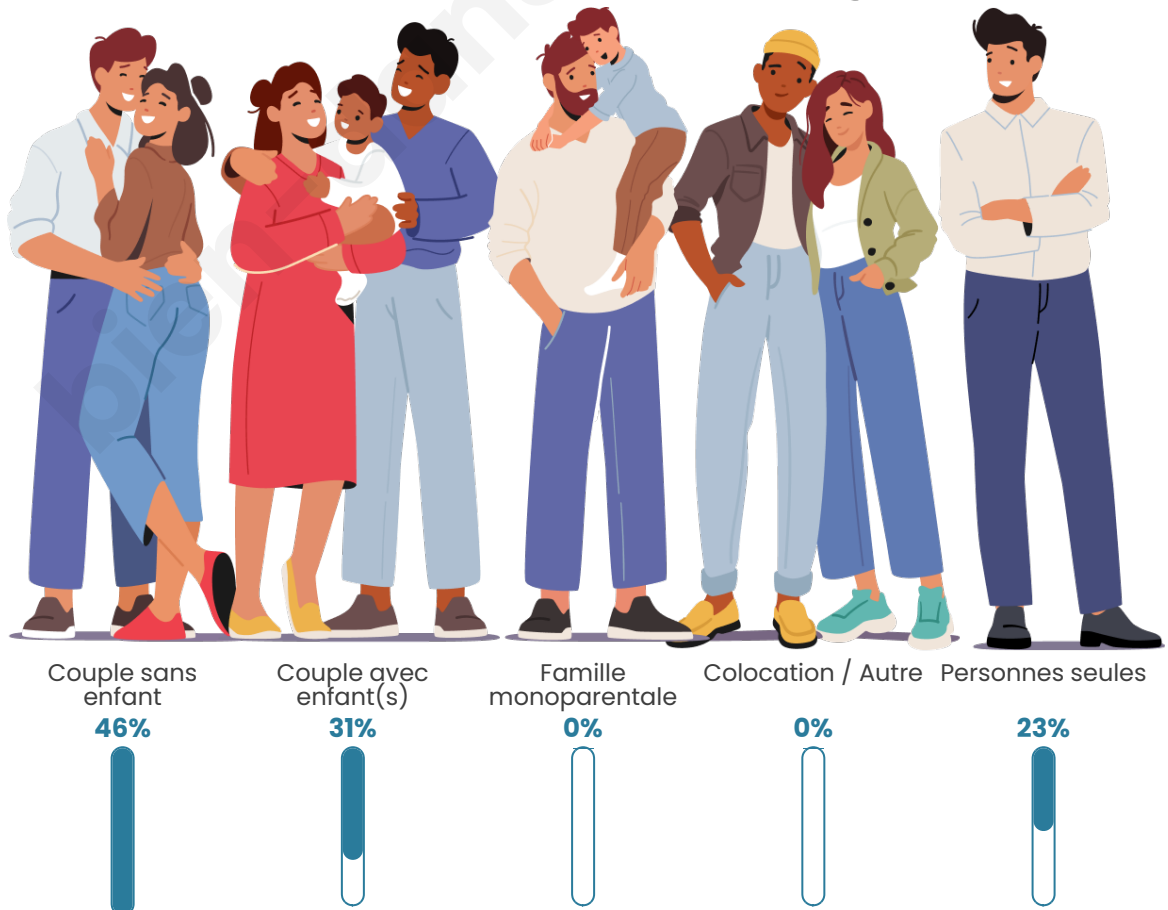

Tranche d'âge

Activité professionnelle

Niveau de diplôme

Composition des ménages

Profils électoraux

Premier tour

	Marine LE PEN	40.00 %
	Jean-Luc MÉLENCHON	18.33 %
	Emmanuel MACRON	15.00 %
	Yannick JADOT	10.00 %
	Éric ZEMMOUR	6.67 %
	Nicolas DUPONT-AIGNAN	6.67 %
	Jean LASSALLE	1.67 %
	Valérie PÉCRESSE	1.67 %
	Nathalie ARTHAUD	0.00 %
	Fabien ROUSSEL	0.00 %
	Anne HIDALGO	0.00 %
	Philippe POUTOU	0.00 %