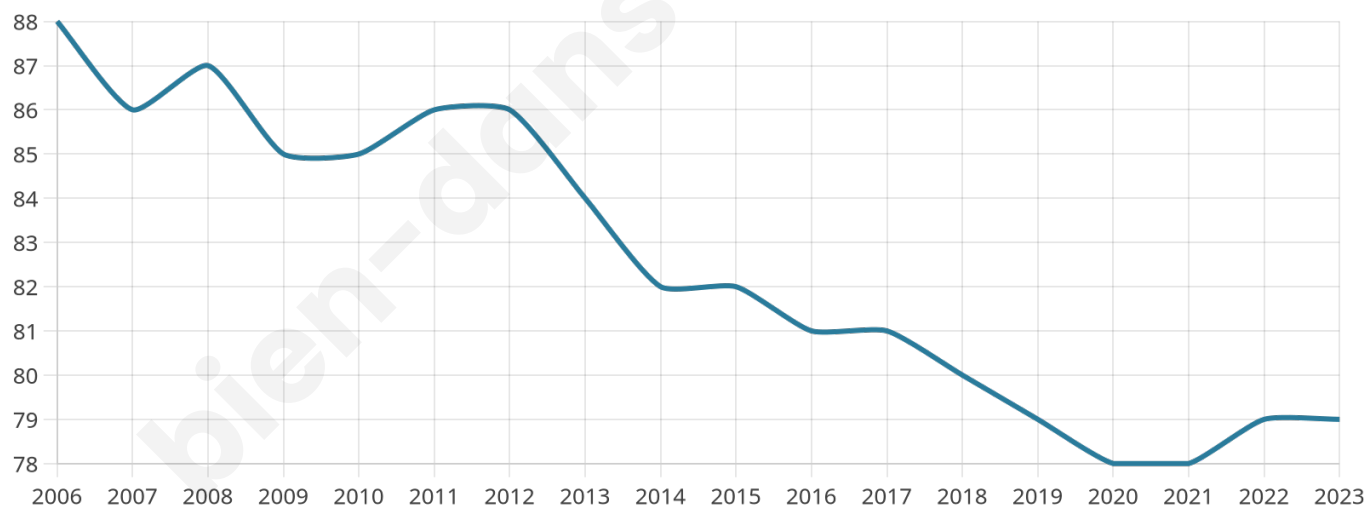

Statistiques sur la population

Nombre d'habitants

79

Age moyen

42 ans

Pop active

44.3%

Taux chômage

8.3%

Pop densité

11 h/km²

Revenu moyen

NC

Evolution du nombre d'habitants

Sources : Institut national de la statistique et des études économiques (insee) selon Les dernières parutions officielles de 2024 portant sur les années 2020, 2021 et 2022.

Tranche d'âge

Activité professionnelle

Niveau de diplôme

Composition des ménages

Profils électoraux

Premier tour

	Marine LE PEN	40.00 %
	Jean-Luc MÉLENCHON	18.33 %
	Emmanuel MACRON	15.00 %
	Yannick JADOT	10.00 %
	Éric ZEMMOUR	6.67 %
	Nicolas DUPONT-AIGNAN	6.67 %
	Jean LASSALLE	1.67 %
	Valérie PÉCRESSE	1.67 %
	Nathalie ARTHAUD	0.00 %
	Fabien ROUSSEL	0.00 %
	Anne HIDALGO	0.00 %
	Philippe POUTOU	0.00 %