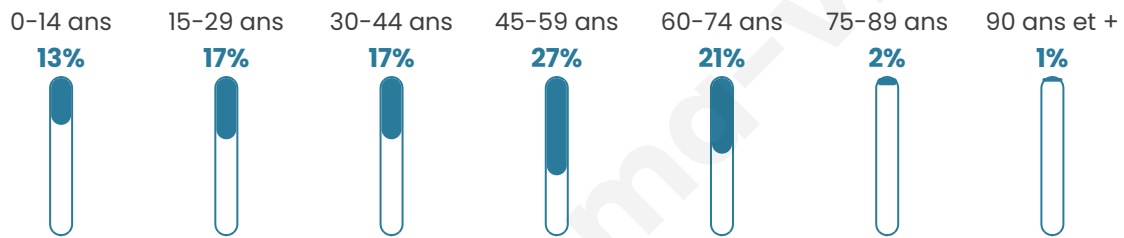

Statistiques sur la population

Nombre d'habitants

79

Age moyen

42 ans

Pop active

44.3%

Taux chômage

8.3%

Pop densité

11 h/km²

Revenu moyen

NC

Evolution du nombre d'habitants

Sources : Institut national de la statistique et des études économiques (insee) selon Les dernières parutions officielles de 2024 portant sur les années 2020, 2021 et 2022.

Tranche d'âge

Activité professionnelle

Niveau de diplôme

Composition des ménages

Profils électoraux

Premier tour

	Marine LE PEN	40.00 %
	Jean-Luc MÉLENCHON	18.33 %
	Emmanuel MACRON	15.00 %
	Yannick JADOT	10.00 %
	Éric ZEMMOUR	6.67 %
	Nicolas DUPONT-AIGNAN	6.67 %
	Jean LASSALLE	1.67 %
	Valérie PÉCRESSE	1.67 %
	Nathalie ARTHAUD	0.00 %
	Fabien ROUSSEL	0.00 %
	Anne HIDALGO	0.00 %
	Philippe POUTOU	0.00 %

69 inscrits

Participation : 88.41%

Votes blancs : 0.00%

Votes nuls : 1.64%

Second tour

	Emmanuel MACRON	35,48 %
	Marine LE PEN	64,52 %

69 inscrits

Participation : 91.3%