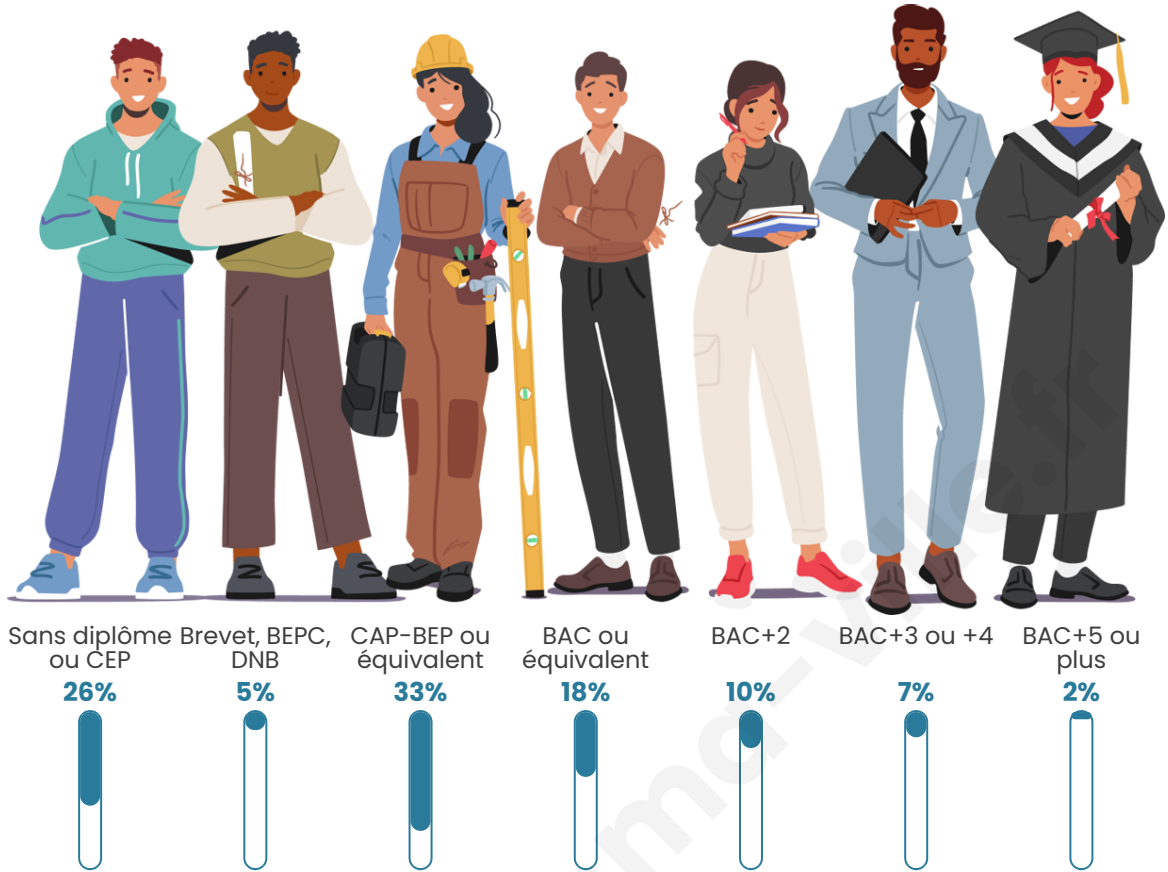

Statistiques sur la population

Nombre d'habitants

79

Age moyen

42 ans

Pop active

44.3%

Taux chômage

Tranche d'âge

Activité professionnelle

Niveau de diplôme

Composition des ménages

Profils électoraux

Premier tour

	Marine LE PEN	40.00 %
	Jean-Luc MÉLENCHON	18.33 %
	Emmanuel MACRON	15.00 %
	Yannick JADOT	10.00 %
	Éric ZEMMOUR	6.67 %
	Nicolas DUPONT-AIGNAN	6.67 %
	Jean LASSALLE	1.67 %
	Valérie PÉCRESSE	1.67 %
	Nathalie ARTHAUD	0.00 %
	Fabien ROUSSEL	0.00 %
	Anne HIDALGO	0.00 %
	Philippe POUTOU	0.00 %