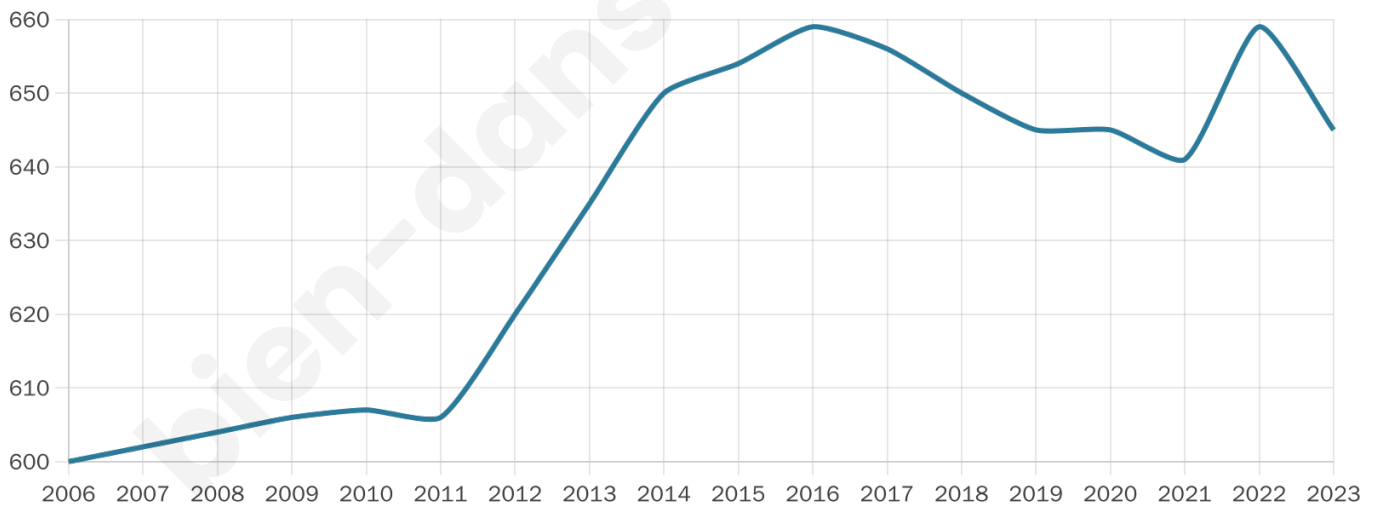

# Statistiques sur la population

Nombre d'habitants

**645**

Age moyen

**42 ans**

Pop active

**47.6%**

Taux chômage

**8.7%**

Pop densité

**81 h/km<sup>2</sup>**

Revenu moyen

**23 360 €/an**

## Evolution du nombre d'habitants

Sources : Institut national de la statistique et des études économiques (insee) selon Les dernières parutions officielles de 2024 portant sur les années 2020, 2021 et 2022.