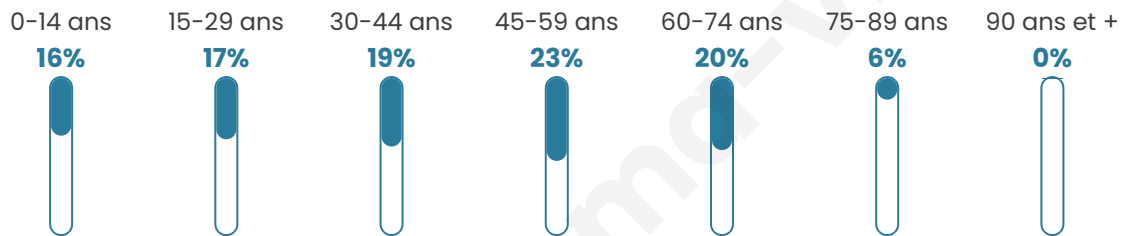

# Statistiques sur la population

Nombre d'habitants

**645**

Age moyen

**42 ans**

Pop active

**47.6%**

Taux chômage

**8.7%**

Pop densité

**81 h/km<sup>2</sup>**

Revenu moyen

**23 360 €/an**

## Evolution du nombre d'habitants

Sources : Institut national de la statistique et des études économiques (insee) selon Les dernières parutions officielles de 2024 portant sur les années 2020, 2021 et 2022.

## Tranche d'âge