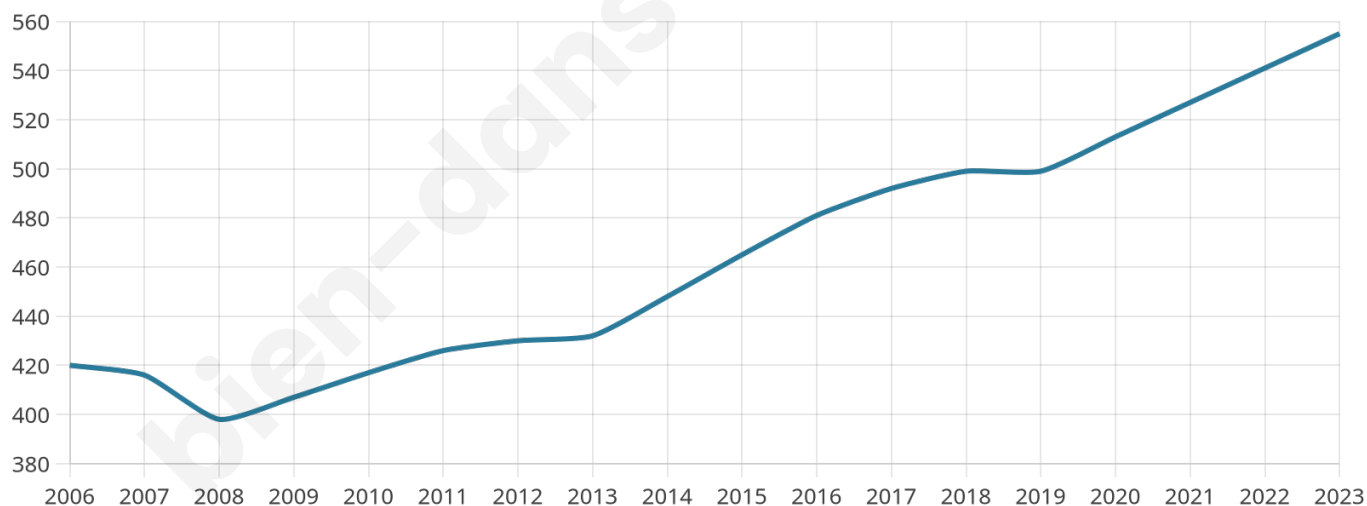

# Statistiques sur la population

Nombre d'habitants

**555**

Age moyen

**38 ans**

Pop active

**46.3%**

Taux chômage

**3.9%**

Pop densité

**46 h/km<sup>2</sup>**

Revenu moyen

**31 920 €/an**

## Evolution du nombre d'habitants

Sources : Institut national de la statistique et des études économiques (insee) selon Les dernières parutions officielles de 2024 portant sur les années 2020, 2021 et 2022.