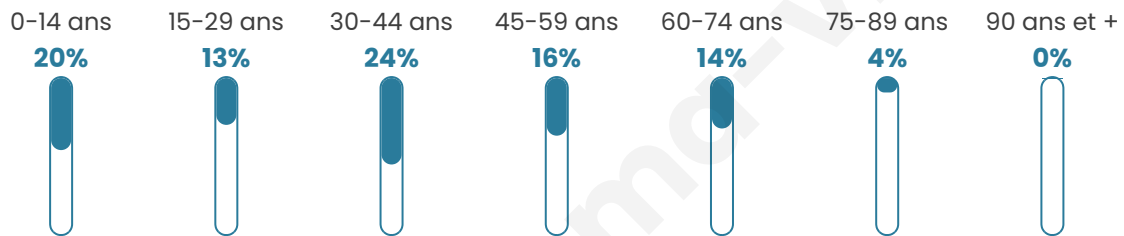

# Statistiques sur la population

Nombre d'habitants

**555**

Age moyen

**38 ans**

Pop active

**46.3%**

Taux chômage

**3.9%**

Pop densité

**46 h/km<sup>2</sup>**

Revenu moyen

**31 920 €/an**

## Evolution du nombre d'habitants

Sources : Institut national de la statistique et des études économiques (insee) selon Les dernières parutions officielles de 2024 portant sur les années 2020, 2021 et 2022.

## Tranche d'âge