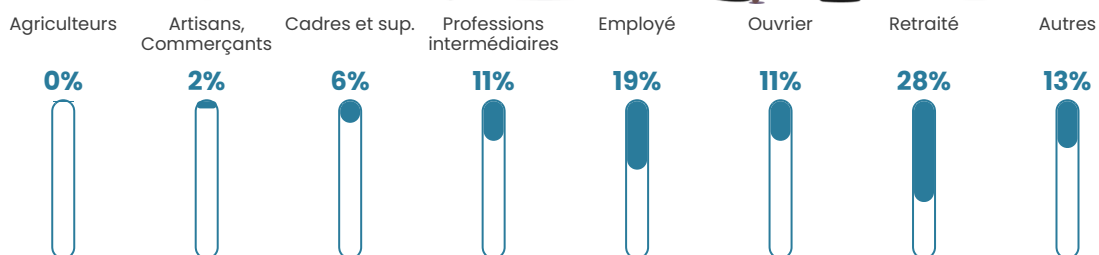

Revenu moyen

21 490 €/an

Evolution du nombre d'habitants

Sources : Institut national de la statistique et des études économiques (insee) selon Les dernières parutions officielles de 2024 portant sur les années 2020, 2021 et 2022.

Tranche d'âge

Activité professionnelle

Niveau de diplôme

Composition des ménages

Profils électoraux

Premier tour

	Emmanuel MACRON	28.23 %
	Marine LE PEN	24.96 %
	Jean-Luc MÉLENCHON	20.09 %
	Éric ZEMMOUR	6.42 %
	Valérie PÉCRESE	5.27 %
	Yannick JADOT	4.43 %
	Jean LASSALLE	3.06 %
	Nicolas DUPONT- AIGNAN	2.30 %
	Fabien ROUSSEL	2.00 %
	Anne HIDALGO	1.61 %
	Nathalie ARTHAUD	0.81 %
	Philippe POUTOU	0.80 %