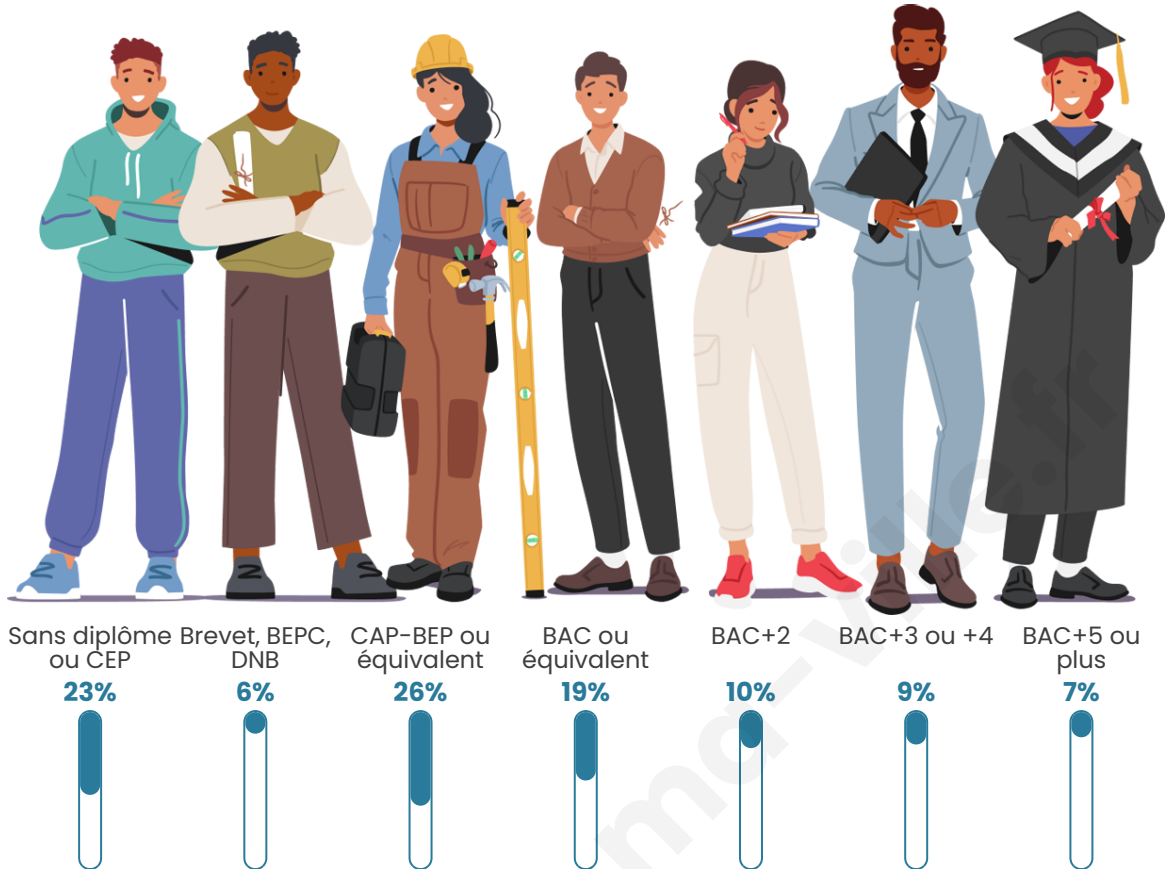

Age moyen

43 ans

Pop active

48.7%

Taux chômage

10.3%

Pop densité

379 h/km²

Tranche d'âge

Activité professionnelle

Niveau de diplôme

Composition des ménages

Profils électoraux

Premier tour

	Emmanuel MACRON	28.23 %
	Marine LE PEN	24.96 %
	Jean-Luc MÉLENCHON	20.09 %
	Éric ZEMMOUR	6.42 %
	Valérie PÉCRESE	5.27 %
	Yannick JADOT	4.43 %
	Jean LASSALLE	3.06 %
	Nicolas DUPONT- AIGNAN	2.30 %
	Fabien ROUSSEL	2.00 %
	Anne HIDALGO	1.61 %
	Nathalie ARTHAUD	0.81 %
	Philippe POUTOU	0.80 %