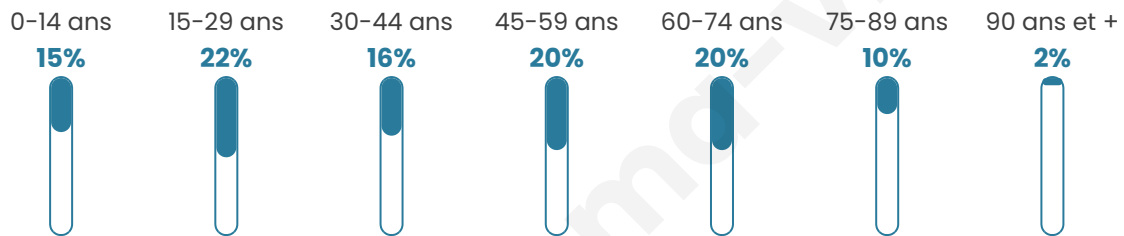

Age moyen

43 ans

Pop active

48.7%

Taux chômage

10.3%

Pop densité

379 h/km²

Revenu moyen

21 490 €/an

Evolution du nombre d'habitants

Sources : Institut national de la statistique et des études économiques (insee) selon Les dernières parutions officielles de 2024 portant sur les années 2020, 2021 et 2022.

Tranche d'âge

Activité professionnelle

Niveau de diplôme

Composition des ménages

Profils électoraux

Premier tour

	Emmanuel MACRON	28.23 %
	Marine LE PEN	24.96 %
	Jean-Luc MÉLENCHON	20.09 %
	Éric ZEMMOUR	6.42 %
	Valérie PÉCRESE	5.27 %
	Yannick JADOT	4.43 %
	Jean LASSALLE	3.06 %
	Nicolas DUPONT- AIGNAN	2.30 %
	Fabien ROUSSEL	2.00 %
	Anne HIDALGO	1.61 %
	Nathalie ARTHAUD	0.81 %
	Philippe POUTOU	0.80 %

14 849 inscrits

Participation : 67.09%

Votes blancs : 1.60%

Votes nuls : 0.76%

Second tour

	Emmanuel MACRON	56,98 %
	Marine LE PEN	43,02 %

14 834 inscrits

Participation : 66.48%