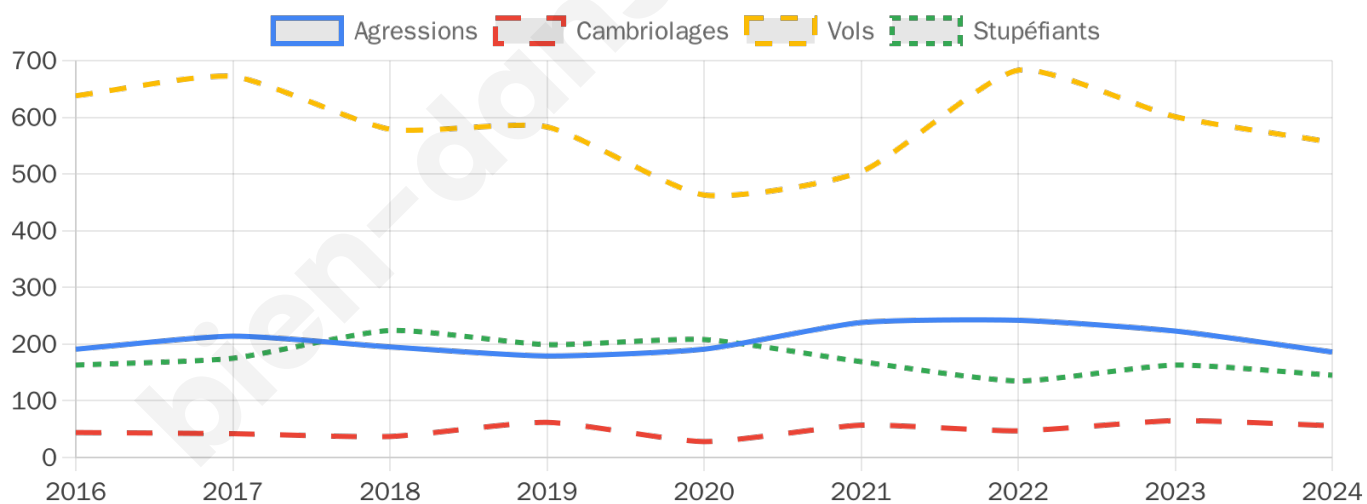

14 849 inscrits

Participation : 67.09%

Votes blancs : 1.60%

Votes nuls : 0.76%

Second tour

	Emmanuel MACRON	56,98 %
	Marine LE PEN	43,02 %

14 834 inscrits

Participation : 66.48%

Votes blancs : 6.9%

Votes nuls : 2.96%

Sécurité

Agressions physiques / sexuelles

186

Cambriolages

56

Vols / dégradations

556

Stupéfiants

145

Evolution du nombre d'infractions

Pour comparer

(en proportion du nombre d'habitants)

Sources : Bases statistiques communale, départementale et régionale de la délinquance enregistrée par la police et la gendarmerie nationales selon les dernières parutions officielles de 2025 portant sur l'année 2024 ([data.gouv](https://data.gouv.fr)).