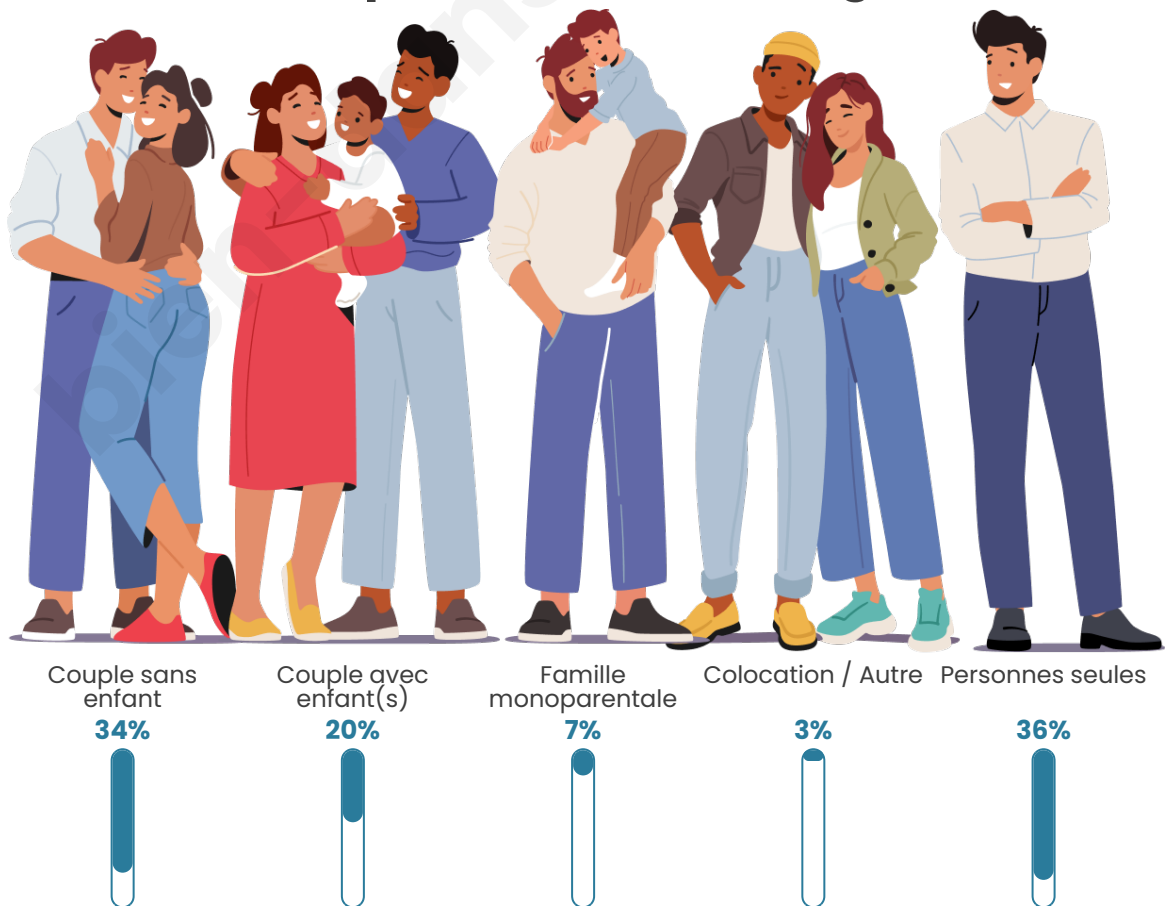

Tranche d'âge

Activité professionnelle

Niveau de diplôme

Composition des ménages

Profils électoraux

Premier tour

	Emmanuel MACRON	28.23 %
	Marine LE PEN	24.96 %
	Jean-Luc MÉLENCHON	20.09 %
	Éric ZEMMOUR	6.42 %
	Valérie PÉCRESE	5.27 %
	Yannick JADOT	4.43 %
	Jean LASSALLE	3.06 %
	Nicolas DUPONT- AIGNAN	2.30 %
	Fabien ROUSSEL	2.00 %
	Anne HIDALGO	1.61 %
	Nathalie ARTHAUD	0.81 %
	Philippe POUTOU	0.80 %