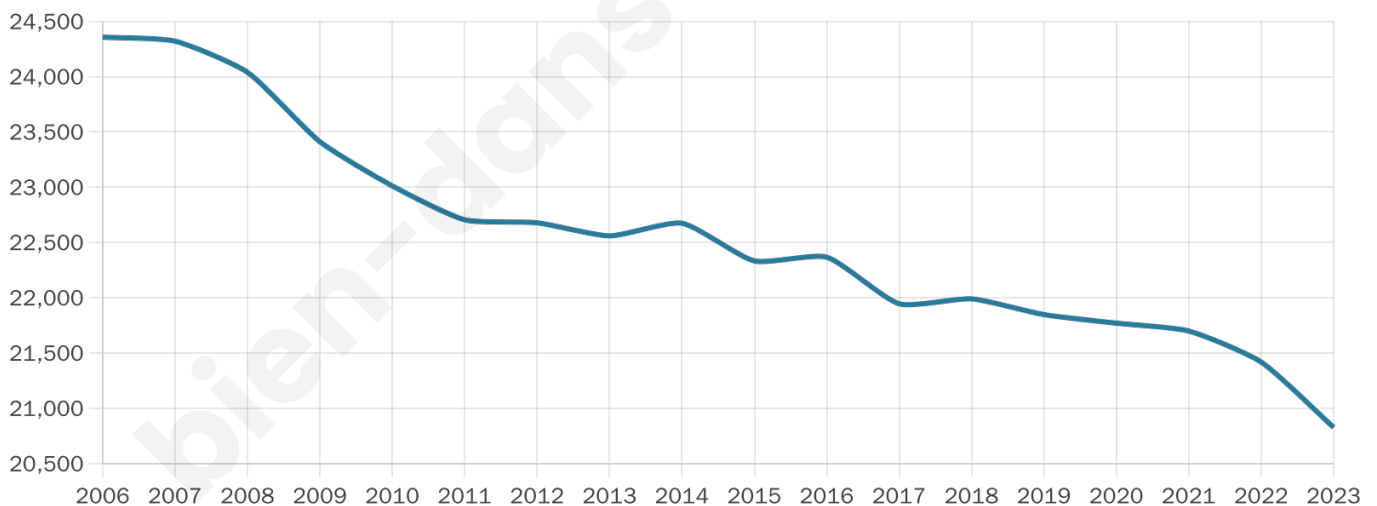

Age moyen

43 ans

Pop active

48.7%

Taux chômage

10.3%

Pop densité

379 h/km²

Revenu moyen

21 490 €/an

Evolution du nombre d'habitants

Sources : Institut national de la statistique et des études économiques (insee) selon Les dernières parutions officielles de 2024 portant sur les années 2020, 2021 et 2022.