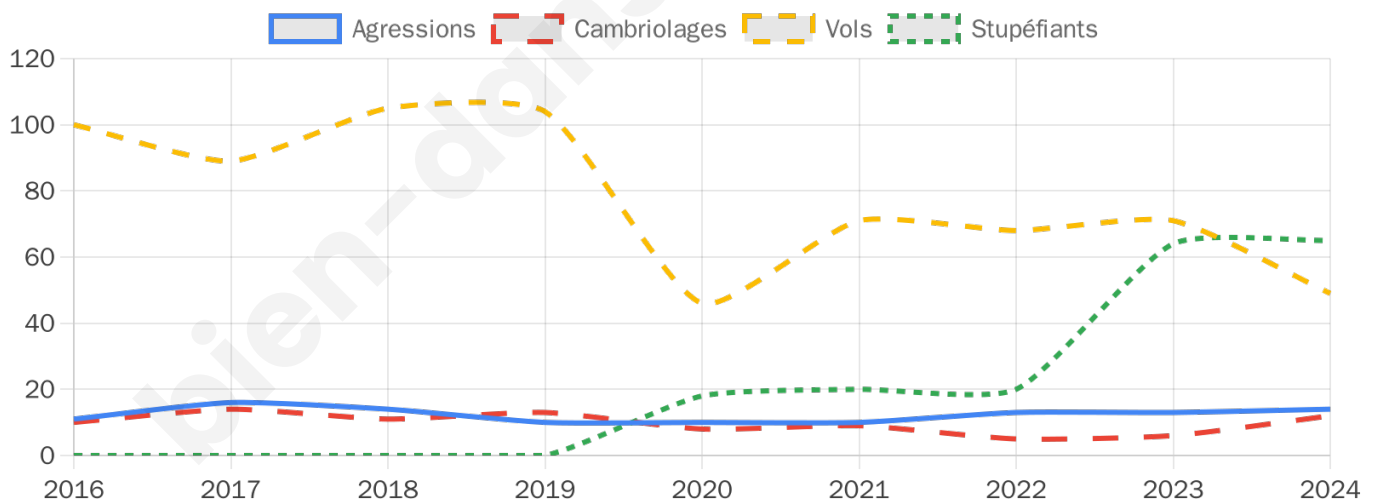

2 189 inscrits

Participation : 76.24%

Votes blancs : 1.56%

Votes nuls : 0.48%

Second tour

	Emmanuel MACRON	47,23 %
	Marine LE PEN	52,77 %

2 189 inscrits

Participation : 72.86%

Votes blancs : 7.59%

Votes nuls : 2.01%

Sécurité

Agressions physiques / sexuelles

14

Cambriolages

12

Vols / dégradations

49

Stupéfiants

65

Evolution du nombre d'infractions

Pour comparer

(en proportion du nombre d'habitants)

Sources : Bases statistiques communale, départementale et régionale de la délinquance enregistrée par la police et la gendarmerie nationales selon les dernières parutions officielles de 2025 portant sur l'année 2024 ([data.gouv](https://data.gouv.fr)).