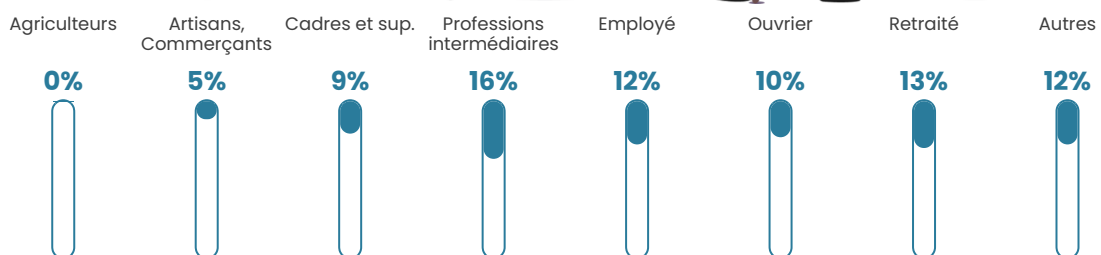

175 h/km²

Revenu moyen

26 440 €/an

Evolution du nombre d'habitants

Sources : Institut national de la statistique et des études économiques (insee) selon Les dernières parutions officielles de 2024 portant sur les années 2020, 2021 et 2022.

Tranche d'âge

Activité professionnelle

Niveau de diplôme

Composition des ménages

Profils électoraux

Premier tour

	Marine LE PEN	28.13 %
	Emmanuel MACRON	23.98 %
	Jean-Luc MÉLENCHON	15.17 %
	Éric ZEMMOUR	10.34 %
	Valérie PÉCRESSÉ	6.85 %
	Yannick JADOT	4.59 %
	Jean LASSALLE	3.61 %
	Nicolas DUPONT-AIGNAN	2.94 %
	Fabien ROUSSEL	2.39 %
	Anne HIDALGO	0.86 %
	Philippe POUTOU	0.67 %
	Nathalie ARTHAUD	0.49 %