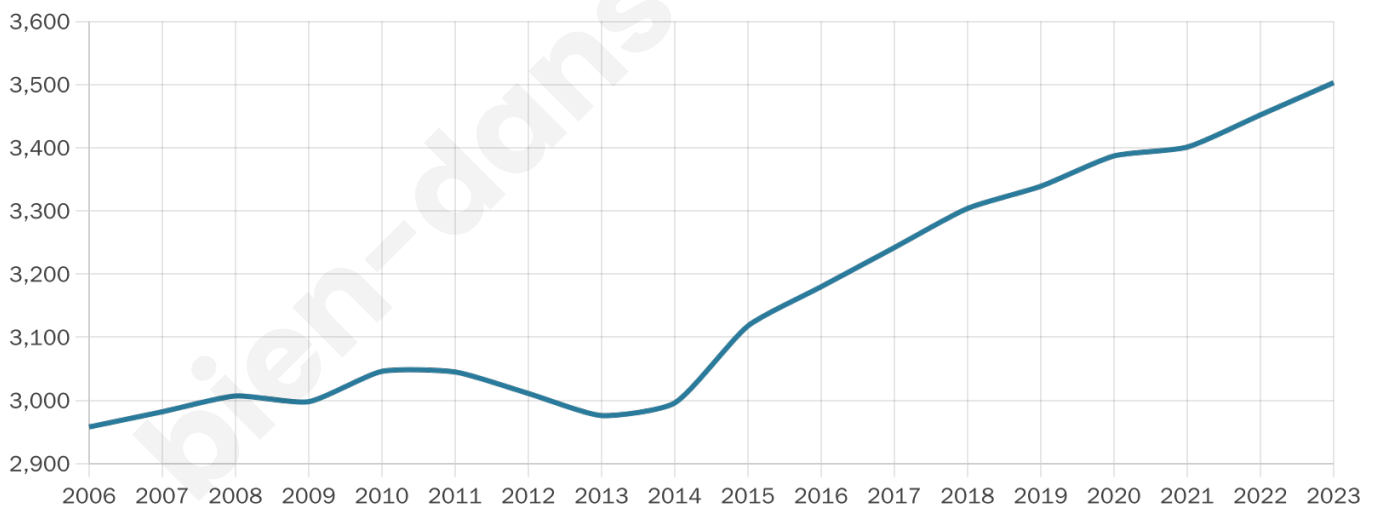

3 503

Age moyen

38 ans

Pop active

50.6%

Taux chômage

6.5%

Pop densité

175 h/km²

Revenu moyen

26 440 €/an

Evolution du nombre d'habitants

Sources : Institut national de la statistique et des études économiques (insee) selon Les dernières parutions officielles de 2024 portant sur les années 2020, 2021 et 2022.