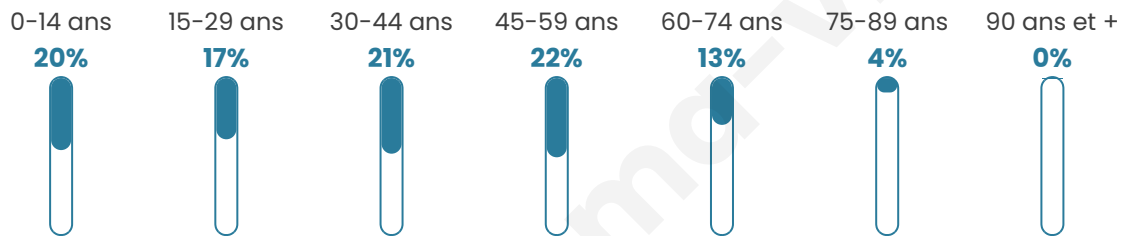

3 503

Age moyen

38 ans

Pop active

50.6%

Taux chômage

6.5%

Pop densité

175 h/km²

Revenu moyen

26 440 €/an

Evolution du nombre d'habitants

Sources : Institut national de la statistique et des études économiques (insee) selon Les dernières parutions officielles de 2024 portant sur les années 2020, 2021 et 2022.

Tranche d'âge

Activité professionnelle

Niveau de diplôme

Composition des ménages

Profils électoraux

Premier tour

	Marine LE PEN	28.13 %
	Emmanuel MACRON	23.98 %
	Jean-Luc MÉLENCHON	15.17 %
	Éric ZEMMOUR	10.34 %
	Valérie PÉCRESSÉ	6.85 %
	Yannick JADOT	4.59 %
	Jean LASSALLE	3.61 %
	Nicolas DUPONT-AIGNAN	2.94 %
	Fabien ROUSSEL	2.39 %
	Anne HIDALGO	0.86 %
	Philippe POUTOU	0.67 %
	Nathalie ARTHAUD	0.49 %