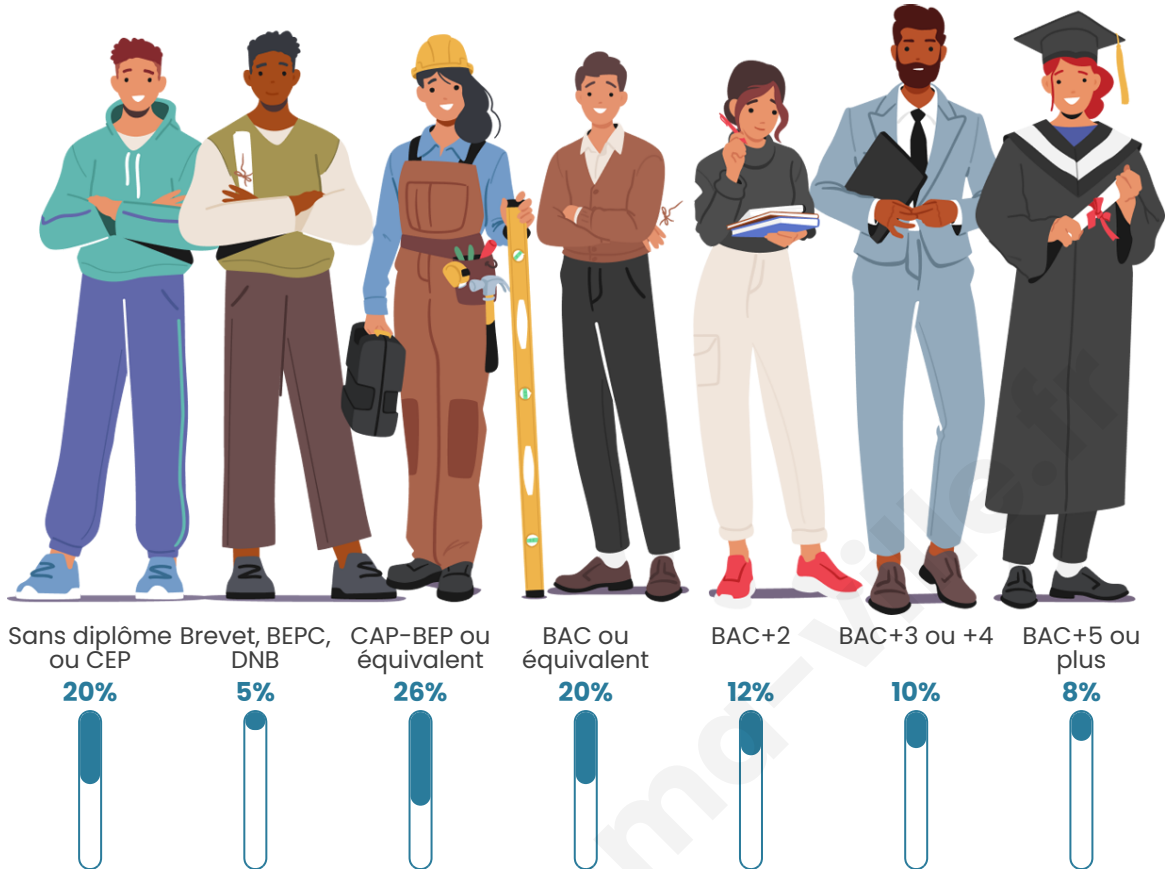

Tranche d'âge

Activité professionnelle

Niveau de diplôme

Composition des ménages

Profils électoraux

Premier tour

	Marine LE PEN	28.13 %
	Emmanuel MACRON	23.98 %
	Jean-Luc MÉLENCHON	15.17 %
	Éric ZEMMOUR	10.34 %
	Valérie PÉCRESSÉ	6.85 %
	Yannick JADOT	4.59 %
	Jean LASSALLE	3.61 %
	Nicolas DUPONT-AIGNAN	2.94 %
	Fabien ROUSSEL	2.39 %
	Anne HIDALGO	0.86 %
	Philippe POUTOU	0.67 %
	Nathalie ARTHAUD	0.49 %