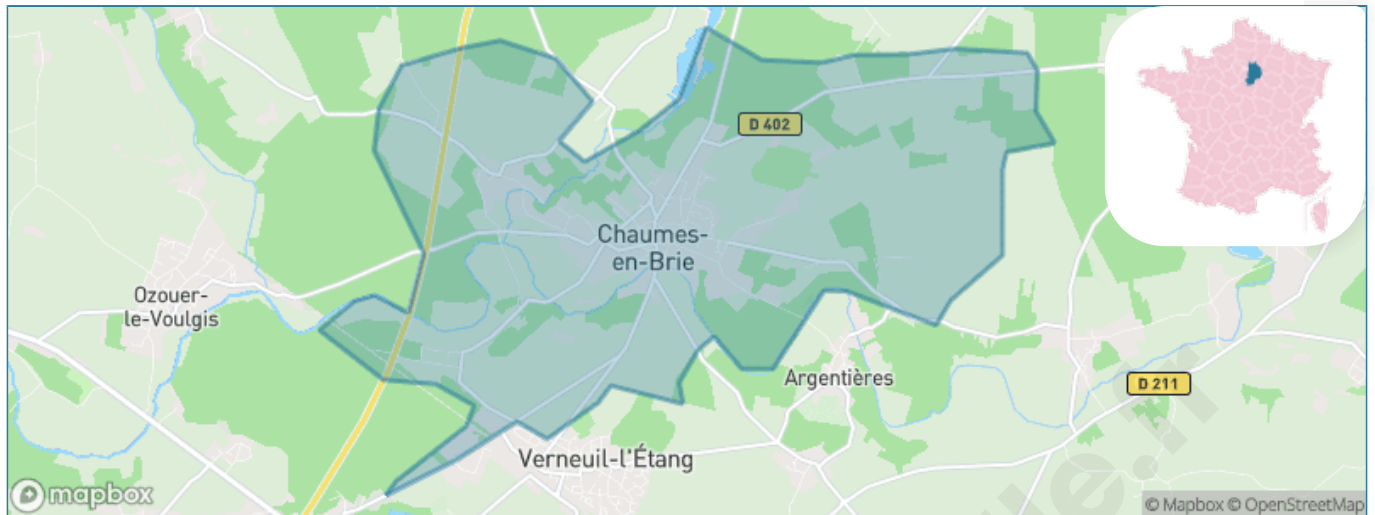

Version web

Ville de Chaumes-en-Brie

Présenté par

BIEN dans
ma **VILLE** 

Sommaire

Situation géographique	3
Statistiques sur la population	4
Evolution du nombre d'habitants	4
Tranche d'âge	5
0-14 ans	5
15-29 ans	5
30-44 ans	5
45-59 ans	5
60-74 ans	5
75-89 ans	5
90 ans et +	5
Activité professionnelle	5
Agriculteurs	5
Artisans, Commerçants	5
Cadres et sup.	5
Professions intermédiaires	5
Employé	5
Ouvrier	5
Retraité	5
Autres	5
Niveau de diplôme	6
Sans diplôme ou CEP	6
Brevet, BEPC, DNB	6
CAP-BEP ou équivalent	6
BAC ou équivalent	6
BAC+2	6
BAC+3 ou +4	6
BAC+5 ou plus	6
Composition des ménages	6
Couple sans enfant	6
Couple avec enfant(s)	6
Famille monoparentale	6
Colocation / Autre	6
Personnes seules	6
Profil électoraux	7
Premier tour	7
Sécurité	8
Evolution du nombre d'infractions	8
Pour comparer	9
Services à la population	10
Commerce	10
Éducation	10
Villes autour de Chaumes-en-Brie	12
Avis sur la ville de Chaumes-en-Brie	13
Moyenne par critère	13
Villes autour de Chaumes-en-Brie	13
Répartition des avis par note	13
Répartition des avis par note	13

Situation géographique

i Informations clés

- **Région :** Île-de-France
- **Département :** Seine-et-Marne
- **Code postal :** 77390
- **Superficie :** 20 km²

Statistiques sur la population

Nombre d'habitants