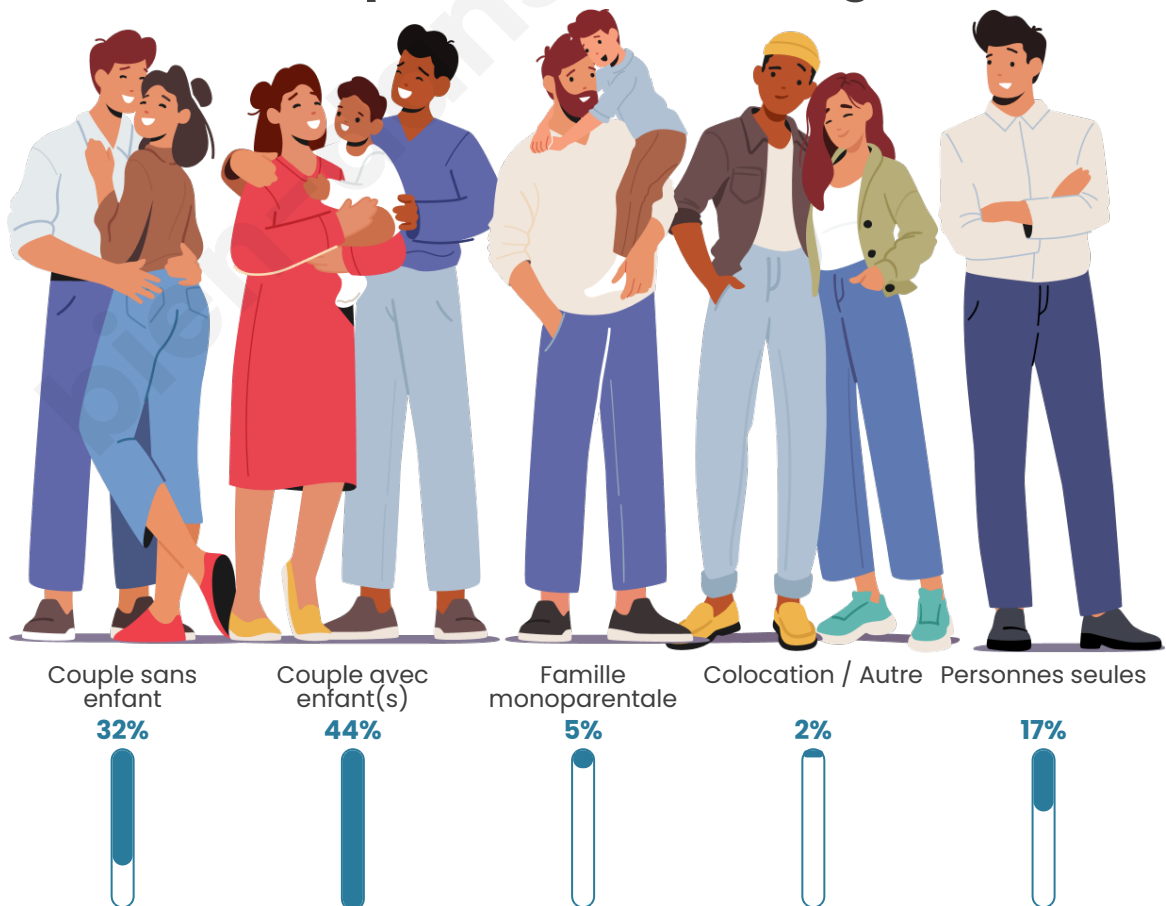

Tranche d'âge

Activité professionnelle

Niveau de diplôme

Composition des ménages

Profils électoraux

Premier tour

	Marine LE PEN	28.13 %
	Emmanuel MACRON	23.98 %
	Jean-Luc MÉLENCHON	15.17 %
	Éric ZEMMOUR	10.34 %
	Valérie PÉCRESSÉ	6.85 %
	Yannick JADOT	4.59 %
	Jean LASSALLE	3.61 %
	Nicolas DUPONT-AIGNAN	2.94 %
	Fabien ROUSSEL	2.39 %
	Anne HIDALGO	0.86 %
	Philippe POUTOU	0.67 %
	Nathalie ARTHAUD	0.49 %