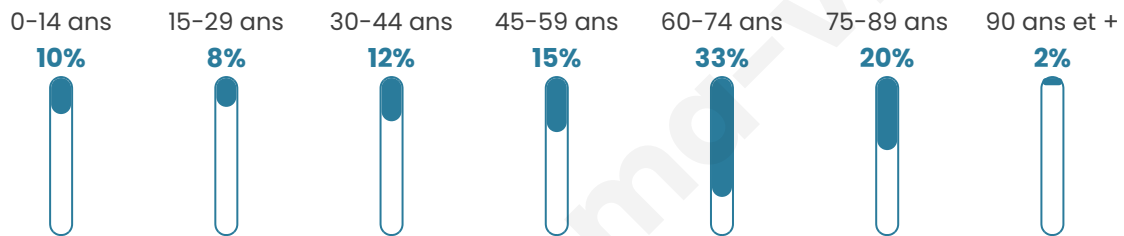

164

Age moyen

55 ans

Pop active

34.1%

Taux chômage

11.8%

Pop densité

5 h/km²

Revenu moyen

20 210 €/an

Evolution du nombre d'habitants

Sources : Institut national de la statistique et des études économiques (insee) selon Les dernières parutions officielles de 2024 portant sur les années 2020, 2021 et 2022.

Tranche d'âge

Activité professionnelle

bien-dans-ma-ville.fr

Niveau de diplôme

Composition des ménages

Profils électoraux

Premier tour

	Jean-Luc MÉLENCHON	27.66 %
	Marine LE PEN	22.70 %
	Emmanuel MACRON	14.18 %
	Valérie PÉCRESSÉ	9.22 %
	Éric ZEMMOUR	7.80 %
	Jean LASSALLE	6.38 %
	Fabien ROUSSEL	4.26 %
	Yannick JADOT	3.55 %
	Anne HIDALGO	2.13 %
	Nathalie ARTHAUD	0.71 %
	Philippe POUTOU	0.71 %
	Nicolas DUPONT- AIGNAN	0.71 %