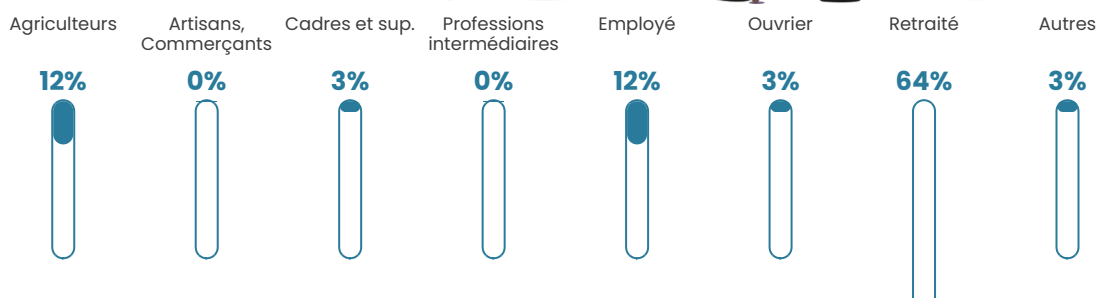

164

Age moyen

55 ans

Pop active

34.1%

Taux chômage

11.8%

Pop densité

5 h/km²

Revenu moyen

20 210 €/an

Evolution du nombre d'habitants

Sources : Institut national de la statistique et des études économiques (insee) selon Les dernières parutions officielles de 2024 portant sur les années 2020, 2021 et 2022.

Tranche d'âge

Activité professionnelle

bien-dans-ma-ville.fr

Niveau de diplôme

Composition des ménages

Profils électoraux

Premier tour

	Jean-Luc MÉLENCHON	27.66 %
	Marine LE PEN	22.70 %
	Emmanuel MACRON	14.18 %
	Valérie PÉCRESSÉ	9.22 %
	Éric ZEMMOUR	7.80 %
	Jean LASSALLE	6.38 %
	Fabien ROUSSEL	4.26 %
	Yannick JADOT	3.55 %
	Anne HIDALGO	2.13 %
	Nathalie ARTHAUD	0.71 %
	Philippe POUTOU	0.71 %
	Nicolas DUPONT- AIGNAN	0.71 %