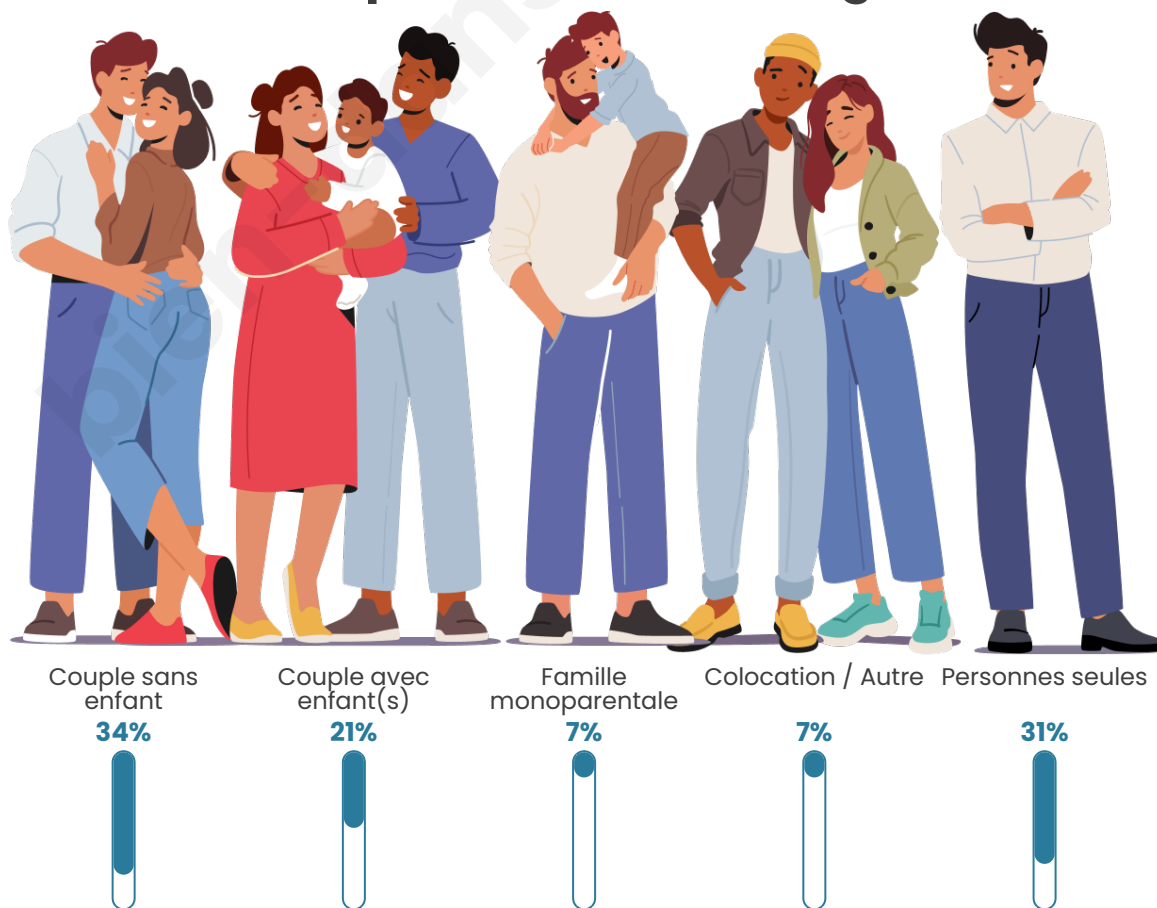

Tranche d'âge

Activité professionnelle

bien-dans-ma-ville.fr

Niveau de diplôme

Composition des ménages

Profils électoraux

Premier tour

	Jean-Luc MÉLENCHON	27.66 %
	Marine LE PEN	22.70 %
	Emmanuel MACRON	14.18 %
	Valérie PÉCRESSÉ	9.22 %
	Éric ZEMMOUR	7.80 %
	Jean LASSALLE	6.38 %
	Fabien ROUSSEL	4.26 %
	Yannick JADOT	3.55 %
	Anne HIDALGO	2.13 %
	Nathalie ARTHAUD	0.71 %
	Philippe POUTOU	0.71 %
	Nicolas DUPONT- AIGNAN	0.71 %