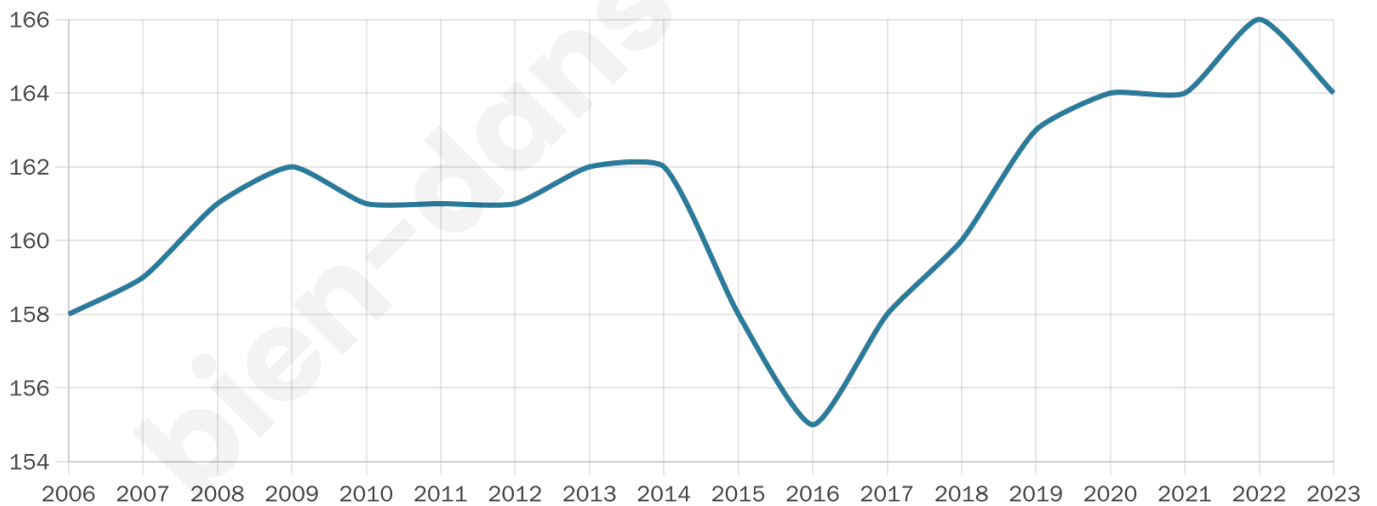

164

Age moyen

55 ans

Pop active

34.1%

Taux chômage

11.8%

Pop densité

5 h/km²

Revenu moyen

20 210 €/an

Evolution du nombre d'habitants

Sources : Institut national de la statistique et des études économiques (insee) selon Les dernières parutions officielles de 2024 portant sur les années 2020, 2021 et 2022.