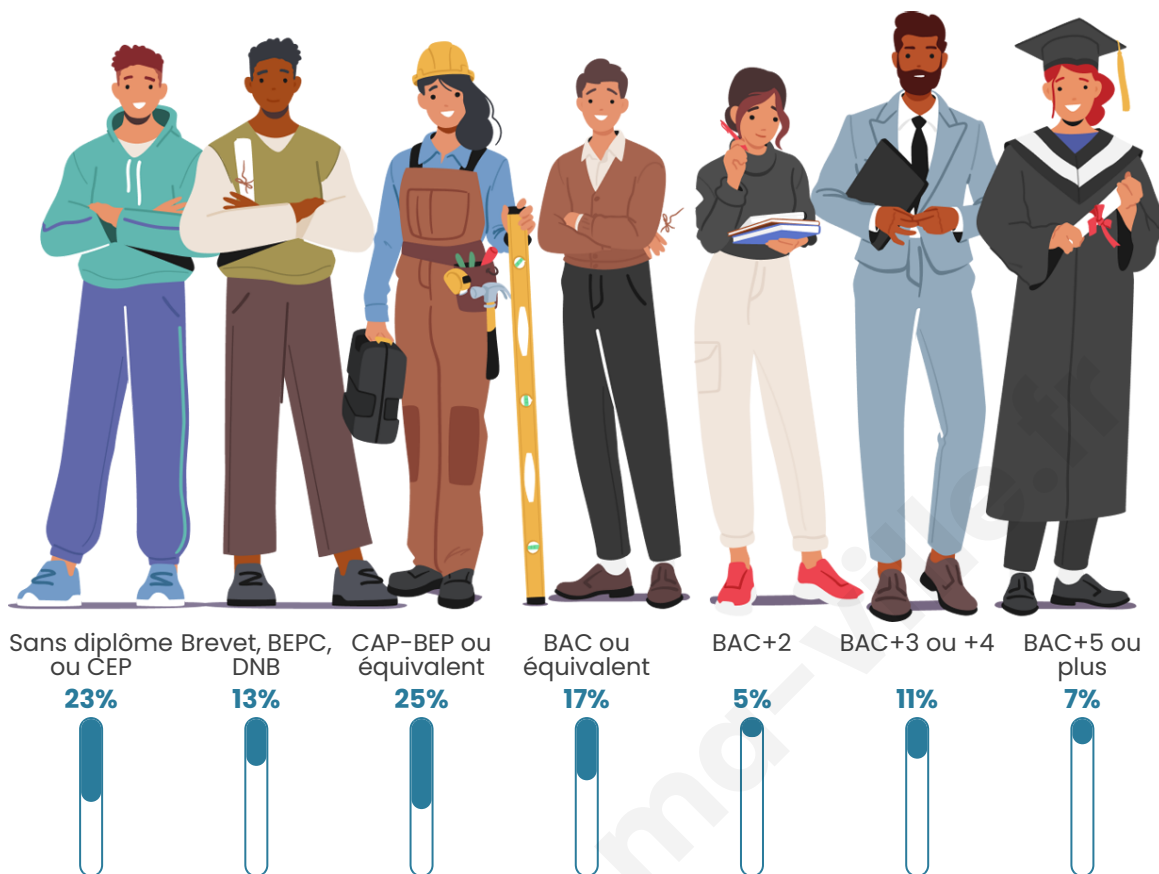

Tranche d'âge

Activité professionnelle

bien-dans-ma-ville.fr

Niveau de diplôme

Composition des ménages

Profils électoraux

Premier tour

	Jean-Luc MÉLENCHON	27.66 %
	Marine LE PEN	22.70 %
	Emmanuel MACRON	14.18 %
	Valérie PÉCRESSÉ	9.22 %
	Éric ZEMMOUR	7.80 %
	Jean LASSALLE	6.38 %
	Fabien ROUSSEL	4.26 %
	Yannick JADOT	3.55 %
	Anne HIDALGO	2.13 %
	Nathalie ARTHAUD	0.71 %
	Philippe POUTOU	0.71 %
	Nicolas DUPONT- AIGNAN	0.71 %