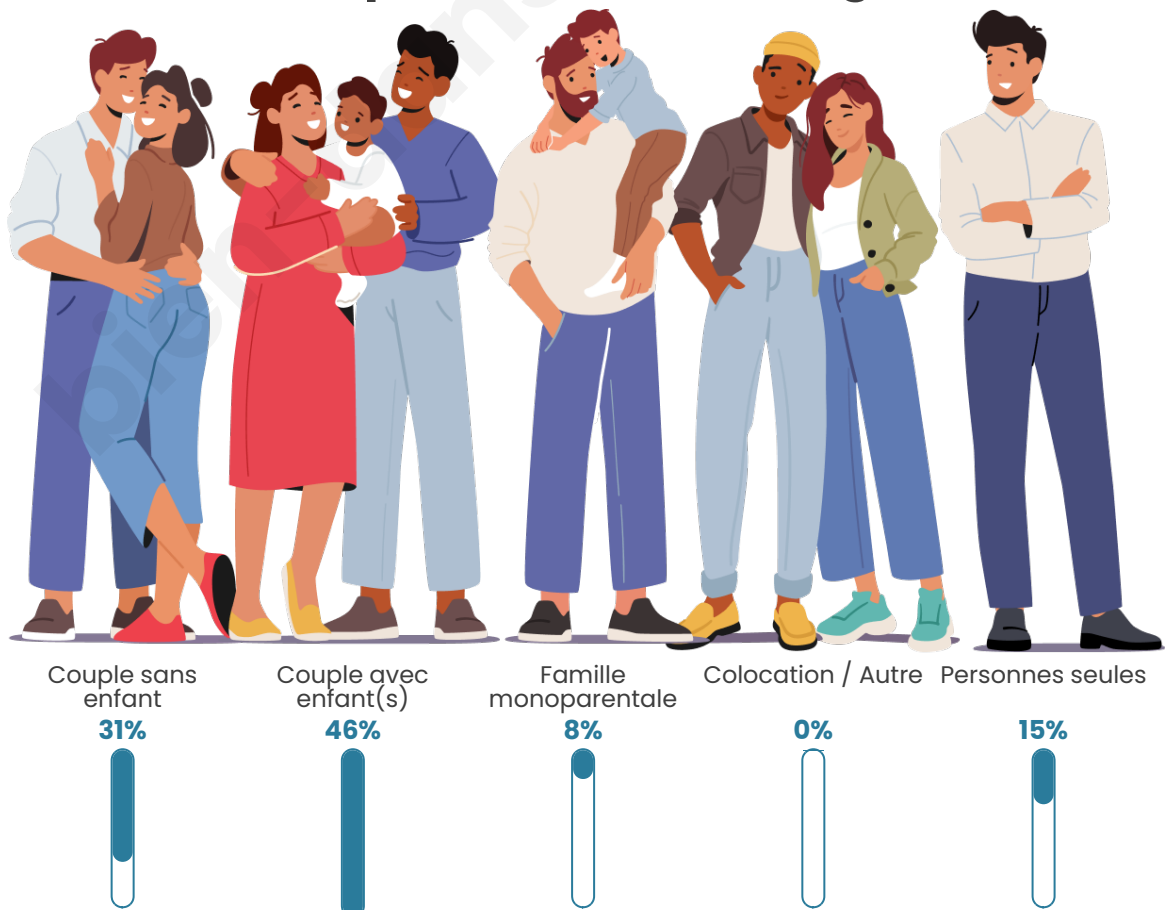

Tranche d'âge

Activité professionnelle

Niveau de diplôme

Composition des ménages

Profils électoraux

Premier tour

	Marine LE PEN	29.79 %
	Emmanuel MACRON	25.53 %
	Jean-Luc MÉLENCHON	14.89 %
	Valérie PÉCRESSE	10.64 %
	Fabien ROUSSEL	6.38 %
	Jean LASSALLE	6.38 %
	Éric ZEMMOUR	4.26 %
	Yannick JADOT	2.13 %
	Nathalie ARTHAUD	0.00 %
	Anne HIDALGO	0.00 %
	Philippe POUTOU	0.00 %
	Nicolas DUPONT-AIGNAN	0.00 %