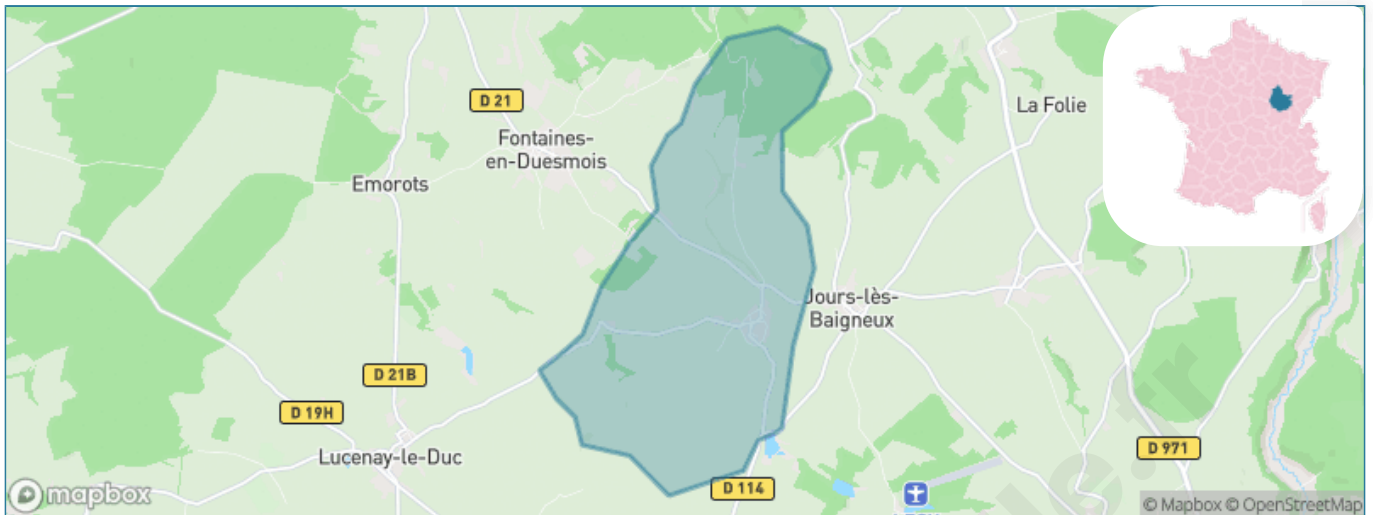

Version web

Ville de Chaume-lès- Baigneux

Présenté par

BIEN dans
ma **VILLE** 

Sommaire

Situation géographique	3
Statistiques sur la population	4
Evolution du nombre d'habitants	4
Tranche d'âge	5
0-14 ans	5
15-29 ans	5
30-44 ans	5
45-59 ans	5
60-74 ans	5
75-89 ans	5
90 ans et +	5
Activité professionnelle	5
Agriculteurs	5
Artisans, Commerçants	5
Cadres et sup.	5
Professions intermédiaires	5
Employé	5
Ouvrier	5
Retraité	5
Autres	5
Niveau de diplôme	6
Sans diplôme ou CEP	6
Brevet, BEPC, DNB	6
CAP-BEP ou équivalent	6
BAC ou équivalent	6
BAC+2	6
BAC+3 ou +4	6
BAC+5 ou plus	6
Composition des ménages	6
Couple sans enfant	6
Couple avec enfant(s)	6
Famille monoparentale	6
Colocation / Autre	6
Personnes seules	6
Profils électoraux	7
Premier tour	7
Sécurité	8
Evolution du nombre d'infractions	8
Pour comparer	9
Services à la population	10
Commerce	10
Éducation	10
Villes autour de Chaume-lès-Baigneux	12

Situation géographique

i Informations clés

- **Région** : Bourgogne-Franche-Comté
- **Département** : Côte-d'or
- **Code postal** : 21450
- **Superficie** : 12 km²

RÉGION
BOURGOGNE
FRANCHE
COMTE

Côte
d'Or
LE DÉPARTEMENT