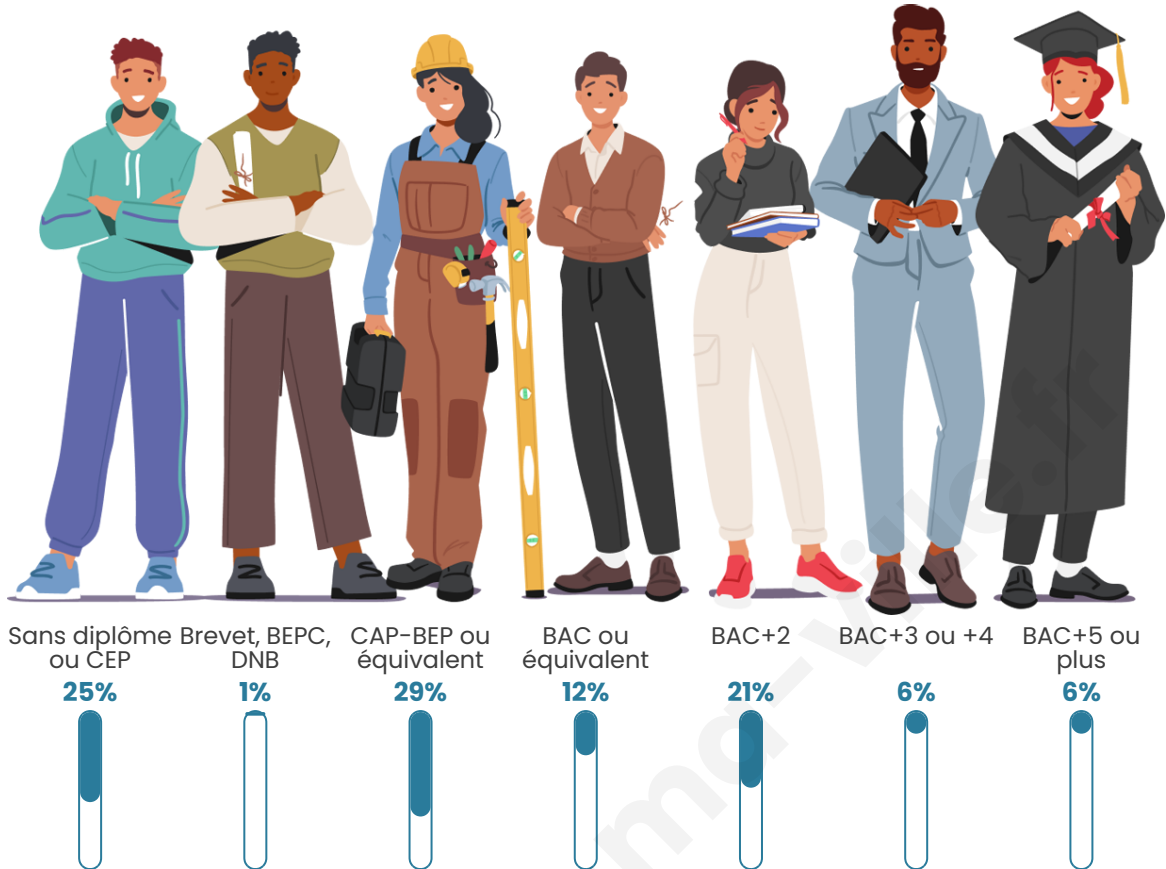

Statistiques sur la population

Nombre d'habitants

101

Age moyen

39 ans

Pop active

47.5%

Taux chômage

Tranche d'âge

Activité professionnelle

Niveau de diplôme

Composition des ménages

Profils électoraux

Premier tour

	Marine LE PEN	29.79 %
	Emmanuel MACRON	25.53 %
	Jean-Luc MÉLENCHON	14.89 %
	Valérie PÉCRESSE	10.64 %
	Fabien ROUSSEL	6.38 %
	Jean LASSALLE	6.38 %
	Éric ZEMMOUR	4.26 %
	Yannick JADOT	2.13 %
	Nathalie ARTHAUD	0.00 %
	Anne HIDALGO	0.00 %
	Philippe POUTOU	0.00 %
	Nicolas DUPONT-AIGNAN	0.00 %