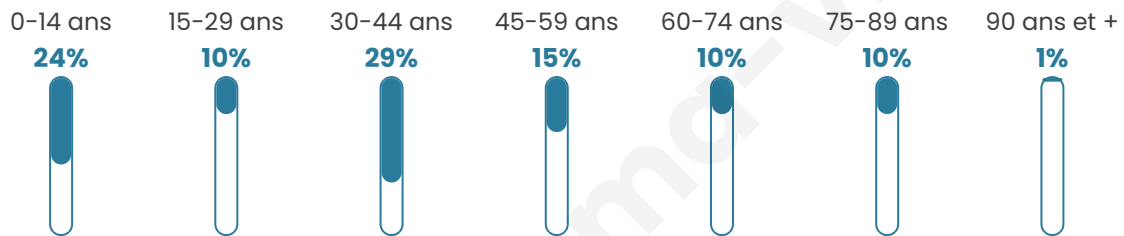

Statistiques sur la population

Nombre d'habitants

101

Age moyen

39 ans

Pop active

47.5%

Taux chômage

6.8%

Pop densité

8 h/km²

Revenu moyen

NC

Evolution du nombre d'habitants

Sources : Institut national de la statistique et des études économiques (insee) selon Les dernières parutions officielles de 2024 portant sur les années 2020, 2021 et 2022.

Tranche d'âge

Activité professionnelle

Niveau de diplôme

Composition des ménages

Profils électoraux

Premier tour

	Marine LE PEN	29.79 %
	Emmanuel MACRON	25.53 %
	Jean-Luc MÉLENCHON	14.89 %
	Valérie PÉCRESSE	10.64 %
	Fabien ROUSSEL	6.38 %
	Jean LASSALLE	6.38 %
	Éric ZEMMOUR	4.26 %
	Yannick JADOT	2.13 %
	Nathalie ARTHAUD	0.00 %
	Anne HIDALGO	0.00 %
	Philippe POUTOU	0.00 %
	Nicolas DUPONT-AIGNAN	0.00 %