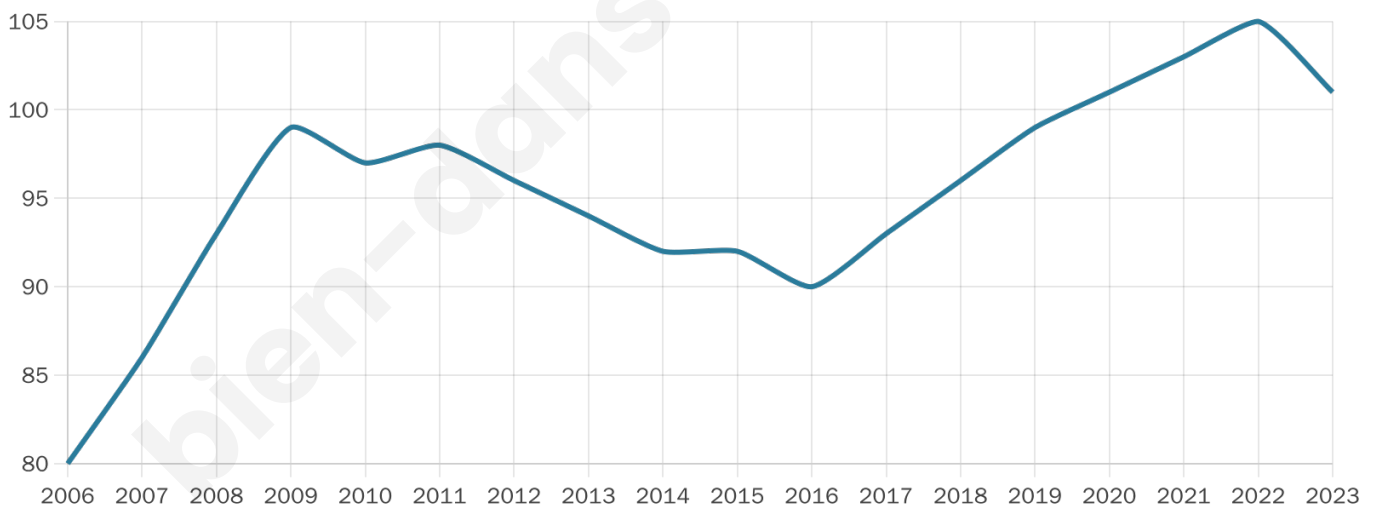

Statistiques sur la population

Nombre d'habitants

101

Age moyen

39 ans

Pop active

47.5%

Taux chômage

6.8%

Pop densité

8 h/km²

Revenu moyen

NC

Evolution du nombre d'habitants

Sources : Institut national de la statistique et des études économiques (insee) selon Les dernières parutions officielles de 2024 portant sur les années 2020, 2021 et 2022.

Tranche d'âge

Activité professionnelle

Niveau de diplôme

Composition des ménages

Profils électoraux

Premier tour

	Marine LE PEN	29.79 %
	Emmanuel MACRON	25.53 %
	Jean-Luc MÉLENCHON	14.89 %
	Valérie PÉCRESSE	10.64 %
	Fabien ROUSSEL	6.38 %
	Jean LASSALLE	6.38 %
	Éric ZEMMOUR	4.26 %
	Yannick JADOT	2.13 %
	Nathalie ARTHAUD	0.00 %
	Anne HIDALGO	0.00 %
	Philippe POUTOU	0.00 %
	Nicolas DUPONT-AIGNAN	0.00 %