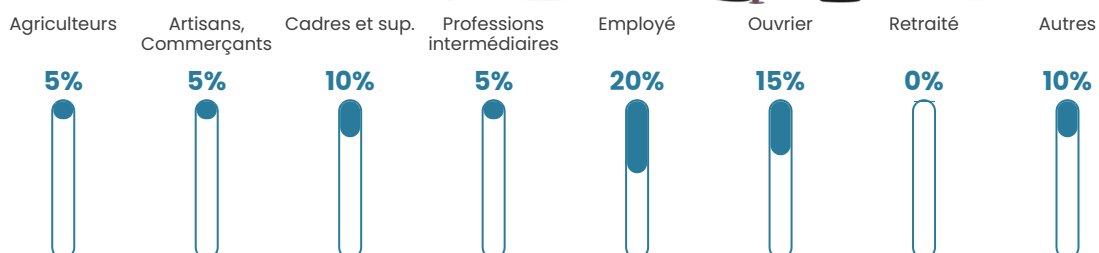

6.8%

Pop densité

8 h/km²

Revenu moyen

NC

Evolution du nombre d'habitants

Sources : Institut national de la statistique et des études économiques (insee) selon Les dernières parutions officielles de 2024 portant sur les années 2020, 2021 et 2022.

Tranche d'âge

Activité professionnelle

Niveau de diplôme

Composition des ménages

Profils électoraux

Premier tour

	Marine LE PEN	29.79 %
	Emmanuel MACRON	25.53 %
	Jean-Luc MÉLENCHON	14.89 %
	Valérie PÉCRESSE	10.64 %
	Fabien ROUSSEL	6.38 %
	Jean LASSALLE	6.38 %
	Éric ZEMMOUR	4.26 %
	Yannick JADOT	2.13 %
	Nathalie ARTHAUD	0.00 %
	Anne HIDALGO	0.00 %
	Philippe POUTOU	0.00 %
	Nicolas DUPONT-AIGNAN	0.00 %