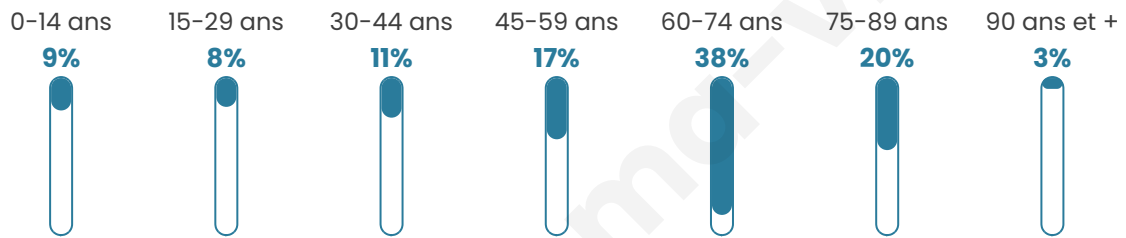

# Statistiques sur la population

Nombre d'habitants

**192**

Age moyen

**56 ans**

Pop active

**31.8%**

Taux chômage

**8.3%**

Pop densité

**12 h/km<sup>2</sup>**

Revenu moyen

**23 550 €/an**

## Evolution du nombre d'habitants

Sources : Institut national de la statistique et des études économiques (insee) selon Les dernières parutions officielles de 2024 portant sur les années 2020, 2021 et 2022.

## Tranche d'âge