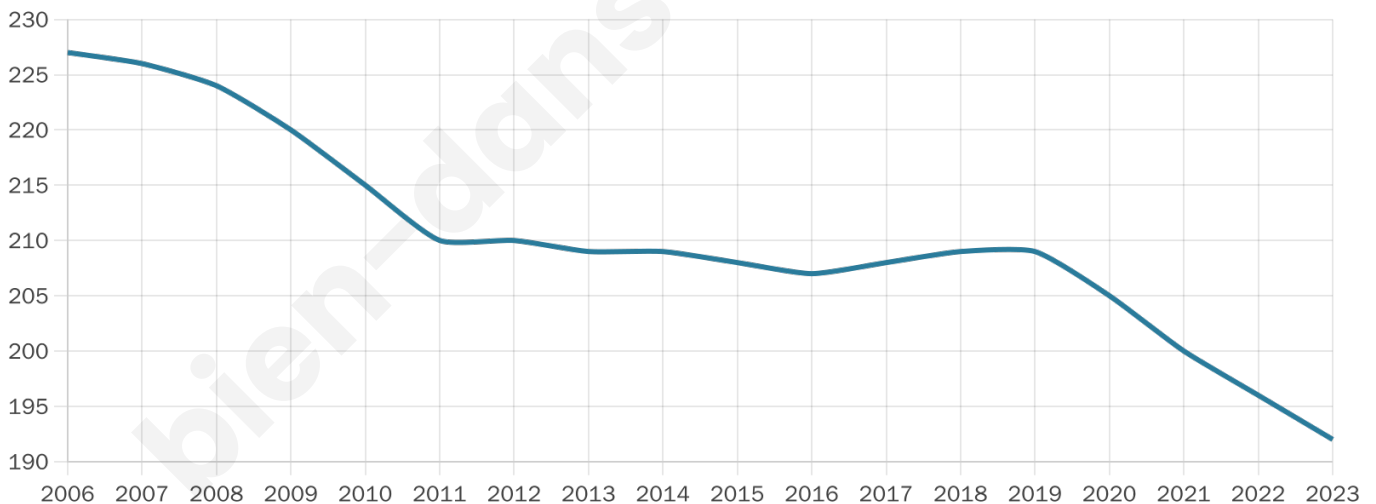

# Statistiques sur la population

Nombre d'habitants

**192**

Age moyen

**56 ans**

Pop active

**31.8%**

Taux chômage

**8.3%**

Pop densité

**12 h/km<sup>2</sup>**

Revenu moyen

**23 550 €/an**

## Evolution du nombre d'habitants

Sources : Institut national de la statistique et des études économiques (insee) selon Les dernières parutions officielles de 2024 portant sur les années 2020, 2021 et 2022.