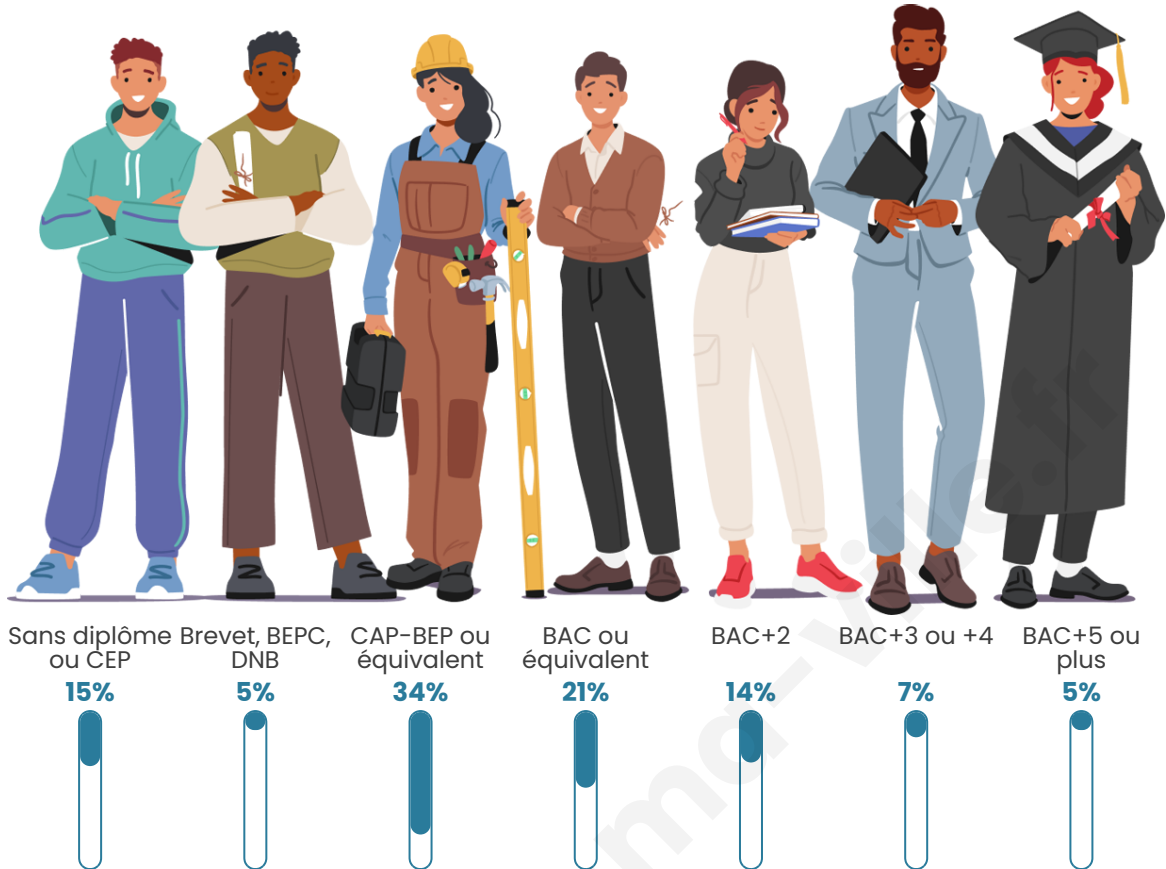

Statistiques sur la population

Nombre d'habitants

1 500

Age moyen

41 ans

Pop active

47.2%

Taux chômage

Tranche d'âge

Activité professionnelle

Niveau de diplôme

Composition des ménages

Profils électoraux

Premier tour

	Marine LE PEN	33.26 %
	Emmanuel MACRON	22.32 %
	Jean-Luc MÉLENCHON	15.86 %
	Éric ZEMMOUR	5.47 %
	Fabien ROUSSEL	4.49 %
	Yannick JADOT	4.05 %
	Valérie PÉCRESSE	3.94 %
	Nicolas DUPONT-AIGNAN	3.28 %
	Jean LASSALLE	2.63 %
	Anne HIDALGO	2.63 %
	Philippe POUTOU	1.86 %
	Nathalie ARTHAUD	0.22 %