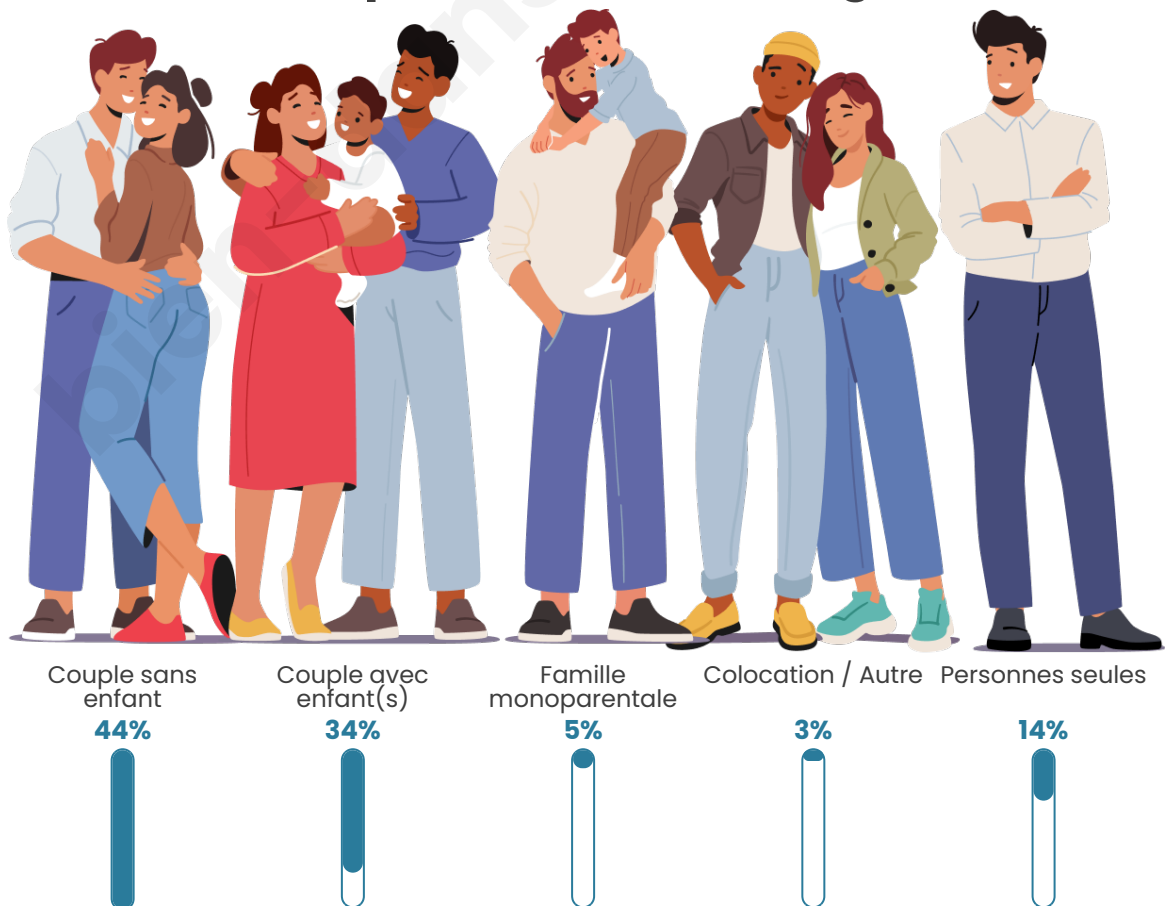

Tranche d'âge

Activité professionnelle

Niveau de diplôme

Composition des ménages

Profils électoraux

Premier tour

	Marine LE PEN	33.26 %
	Emmanuel MACRON	22.32 %
	Jean-Luc MÉLENCHON	15.86 %
	Éric ZEMMOUR	5.47 %
	Fabien ROUSSEL	4.49 %
	Yannick JADOT	4.05 %
	Valérie PÉCRESSE	3.94 %
	Nicolas DUPONT-AIGNAN	3.28 %
	Jean LASSALLE	2.63 %
	Anne HIDALGO	2.63 %
	Philippe POUTOU	1.86 %
	Nathalie ARTHAUD	0.22 %