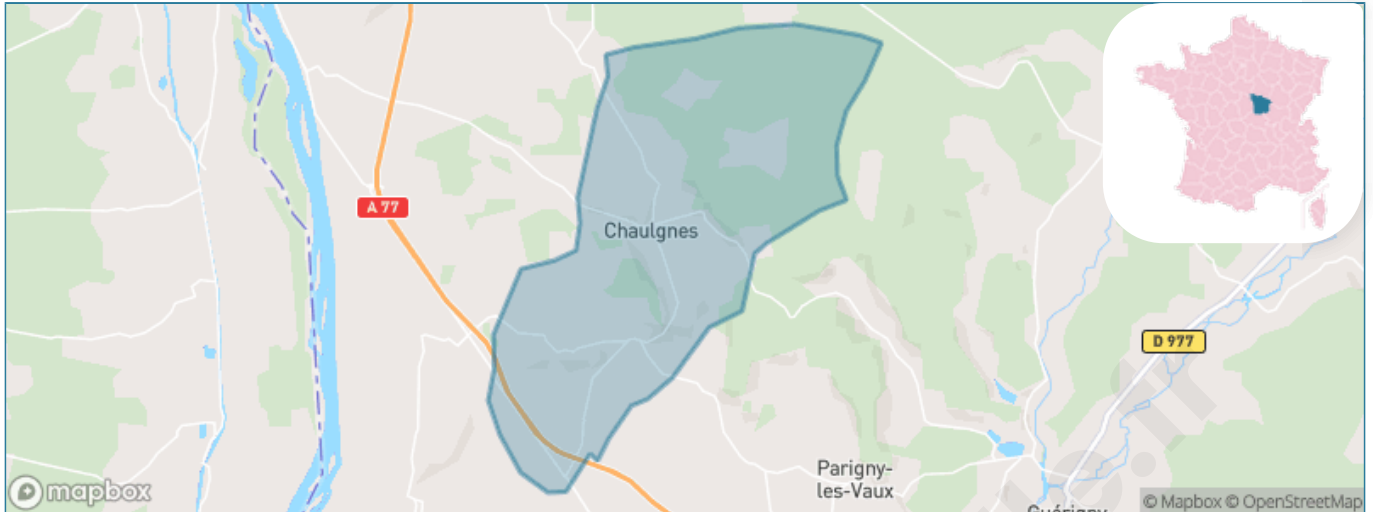

Situation géographique

i Informations clés

- **Région** : Bourgogne-Franche-Comté
- **Département** : Nièvre
- **Code postal** : 58400
- **Superficie** : 25 km²

RÉGION
BOURGOGNE
FRANCHE
COMTE

NIÈVRE
le département