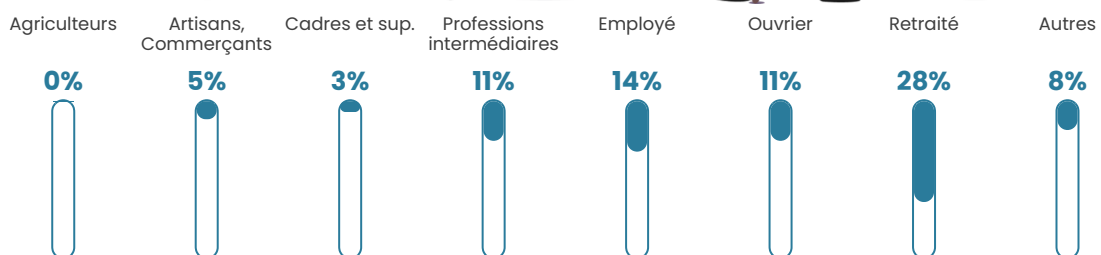

4.6%

Pop densité

60 h/km²

Revenu moyen

24 280 €/an

Evolution du nombre d'habitants

Sources : Institut national de la statistique et des études économiques (insee) selon Les dernières parutions officielles de 2024 portant sur les années 2020, 2021 et 2022.

Tranche d'âge

Activité professionnelle

Niveau de diplôme

Composition des ménages

Profils électoraux

Premier tour

	Marine LE PEN	33.26 %
	Emmanuel MACRON	22.32 %
	Jean-Luc MÉLENCHON	15.86 %
	Éric ZEMMOUR	5.47 %
	Fabien ROUSSEL	4.49 %
	Yannick JADOT	4.05 %
	Valérie PÉCRESSE	3.94 %
	Nicolas DUPONT-AIGNAN	3.28 %
	Jean LASSALLE	2.63 %
	Anne HIDALGO	2.63 %
	Philippe POUTOU	1.86 %
	Nathalie ARTHAUD	0.22 %