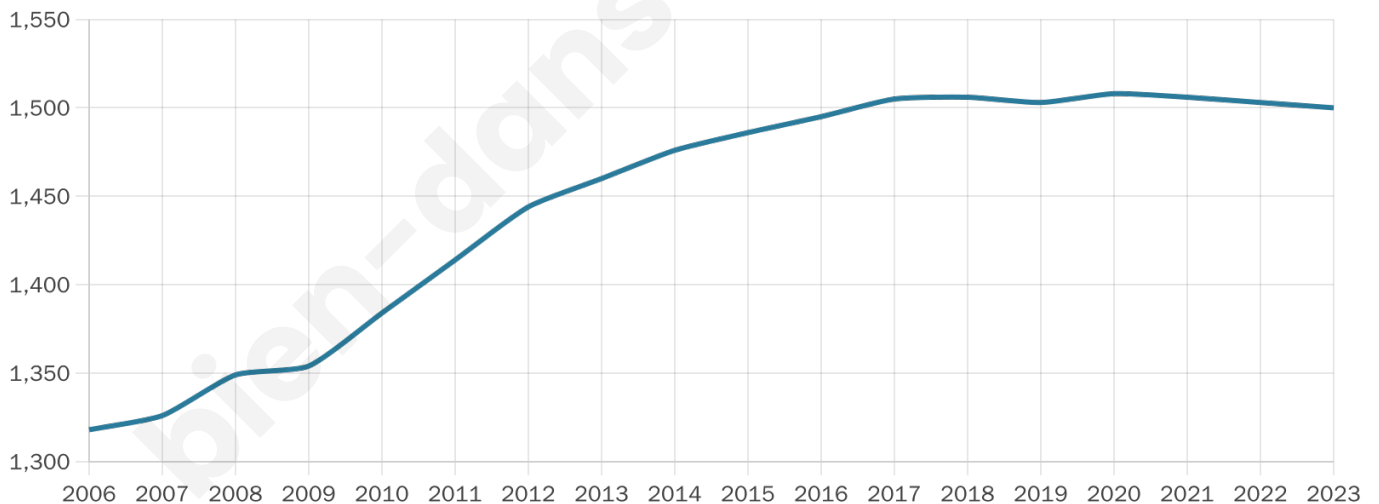

Statistiques sur la population

Nombre d'habitants

1 500

Age moyen

41 ans

Pop active

47.2%

Taux chômage

4.6%

Pop densité

60 h/km²

Revenu moyen

24 280 €/an

Evolution du nombre d'habitants

Sources : Institut national de la statistique et des études économiques (insee) selon Les dernières parutions officielles de 2024 portant sur les années 2020, 2021 et 2022.

Tranche d'âge

Activité professionnelle

Niveau de diplôme

Composition des ménages

Profils électoraux

Premier tour

	Marine LE PEN	33.26 %
	Emmanuel MACRON	22.32 %
	Jean-Luc MÉLENCHON	15.86 %
	Éric ZEMMOUR	5.47 %
	Fabien ROUSSEL	4.49 %
	Yannick JADOT	4.05 %
	Valérie PÉCRESSE	3.94 %
	Nicolas DUPONT-AIGNAN	3.28 %
	Jean LASSALLE	2.63 %
	Anne HIDALGO	2.63 %
	Philippe POUTOU	1.86 %
	Nathalie ARTHAUD	0.22 %