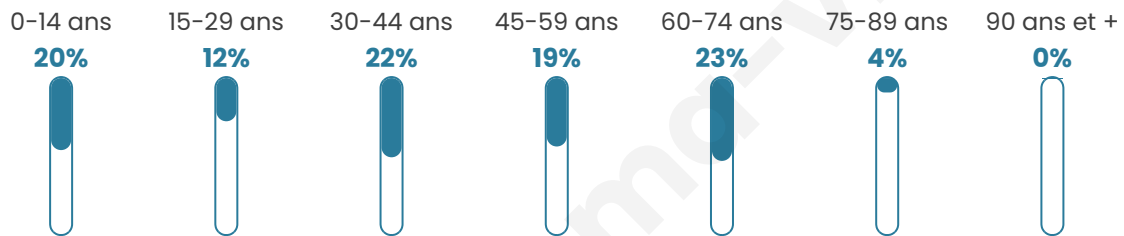

Statistiques sur la population

Nombre d'habitants

1 500

Age moyen

41 ans

Pop active

47.2%

Taux chômage

4.6%

Pop densité

60 h/km²

Revenu moyen

24 280 €/an

Evolution du nombre d'habitants

Sources : Institut national de la statistique et des études économiques (insee) selon Les dernières parutions officielles de 2024 portant sur les années 2020, 2021 et 2022.

Tranche d'âge

Activité professionnelle

Niveau de diplôme

Composition des ménages

Profils électoraux

Premier tour

	Marine LE PEN	33.26 %
	Emmanuel MACRON	22.32 %
	Jean-Luc MÉLENCHON	15.86 %
	Éric ZEMMOUR	5.47 %
	Fabien ROUSSEL	4.49 %
	Yannick JADOT	4.05 %
	Valérie PÉCRESSE	3.94 %
	Nicolas DUPONT-AIGNAN	3.28 %
	Jean LASSALLE	2.63 %
	Anne HIDALGO	2.63 %
	Philippe POUTOU	1.86 %
	Nathalie ARTHAUD	0.22 %