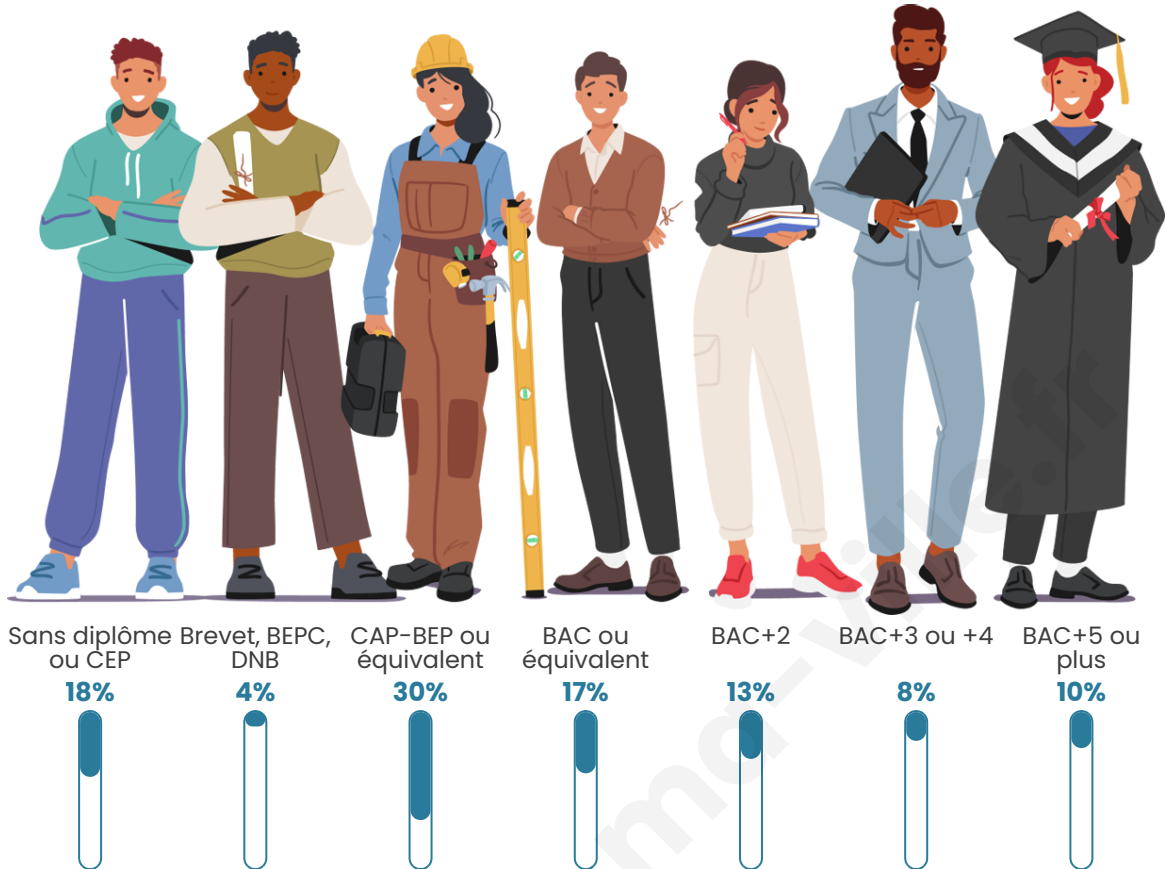

Nombre d'habitants

442

Age moyen

39 ans

Pop active

54.8%

Taux chômage

5.8%

Pop densité

147 h/km²

Revenu moyen

27 350 €/an

Evolution du nombre d'habitants

Sources : Institut national de la statistique et des études économiques (insee) selon Les dernières parutions officielles de 2024 portant sur les années 2020, 2021 et 2022.

Tranche d'âge

Activité professionnelle

Niveau de diplôme

Composition des ménages

Profils électoraux

Premier tour

	Marine LE PEN	31.05 %
	Emmanuel MACRON	27.44 %
	Jean-Luc MÉLENCHON	14.44 %
	Valérie PÉCRESSE	10.11 %
	Éric ZEMMOUR	5.78 %
	Fabien ROUSSEL	2.89 %
	Yannick JADOT	2.89 %
	Jean LASSALLE	1.44 %
	Nicolas DUPONT-AIGNAN	1.44 %
	Anne HIDALGO	1.08 %
	Nathalie ARTHAUD	0.72 %
	Philippe POUTOU	0.72 %