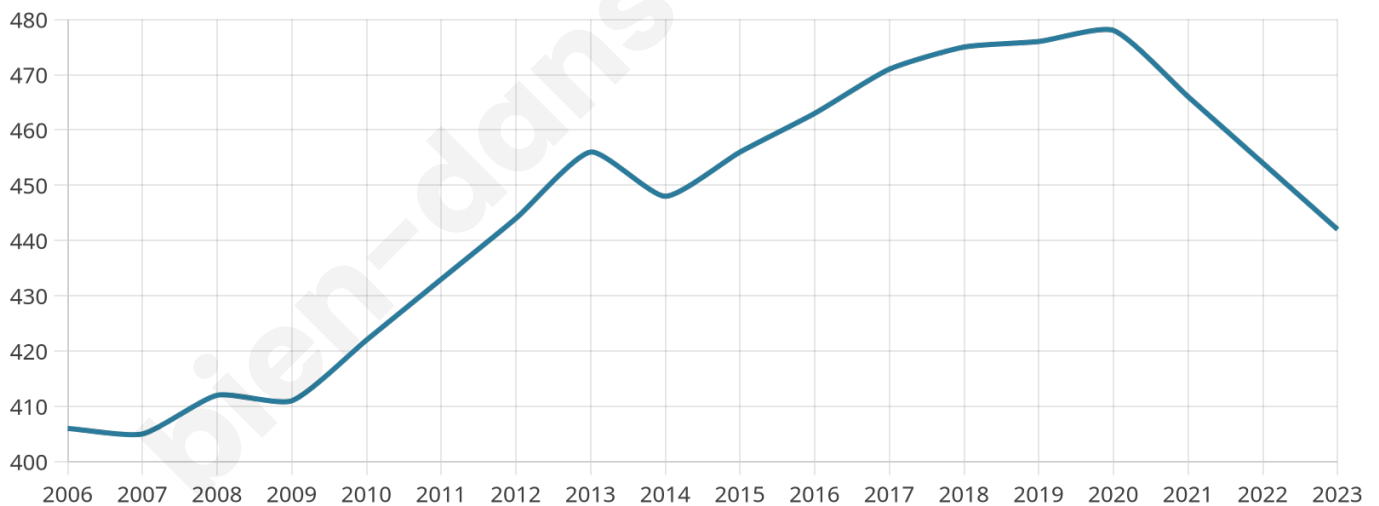

Nombre d'habitants

442

Age moyen

39 ans

Pop active

54.8%

Taux chômage

5.8%

Pop densité

147 h/km²

Revenu moyen

27 350 €/an

Evolution du nombre d'habitants

Sources : Institut national de la statistique et des études économiques (insee) selon Les dernières parutions officielles de 2024 portant sur les années 2020, 2021 et 2022.

Tranche d'âge

Activité professionnelle

Niveau de diplôme

Composition des ménages

Profils électoraux

Premier tour

	Marine LE PEN	31.05 %
	Emmanuel MACRON	27.44 %
	Jean-Luc MÉLENCHON	14.44 %
	Valérie PÉCRESSE	10.11 %
	Éric ZEMMOUR	5.78 %
	Fabien ROUSSEL	2.89 %
	Yannick JADOT	2.89 %
	Jean LASSALLE	1.44 %
	Nicolas DUPONT-AIGNAN	1.44 %
	Anne HIDALGO	1.08 %
	Nathalie ARTHAUD	0.72 %
	Philippe POUTOU	0.72 %