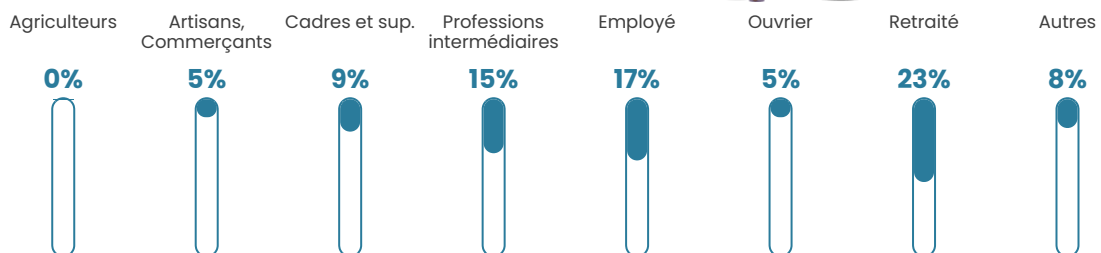

Pop densité

147 h/km²

Revenu moyen

27 350 €/an

Evolution du nombre d'habitants

Sources : Institut national de la statistique et des études économiques (insee) selon Les dernières parutions officielles de 2024 portant sur les années 2020, 2021 et 2022.

Tranche d'âge

Activité professionnelle

Niveau de diplôme

Composition des ménages

Profils électoraux

Premier tour

	Marine LE PEN	31.05 %
	Emmanuel MACRON	27.44 %
	Jean-Luc MÉLENCHON	14.44 %
	Valérie PÉCRESSE	10.11 %
	Éric ZEMMOUR	5.78 %
	Fabien ROUSSEL	2.89 %
	Yannick JADOT	2.89 %
	Jean LASSALLE	1.44 %
	Nicolas DUPONT-AIGNAN	1.44 %
	Anne HIDALGO	1.08 %
	Nathalie ARTHAUD	0.72 %
	Philippe POUTOU	0.72 %