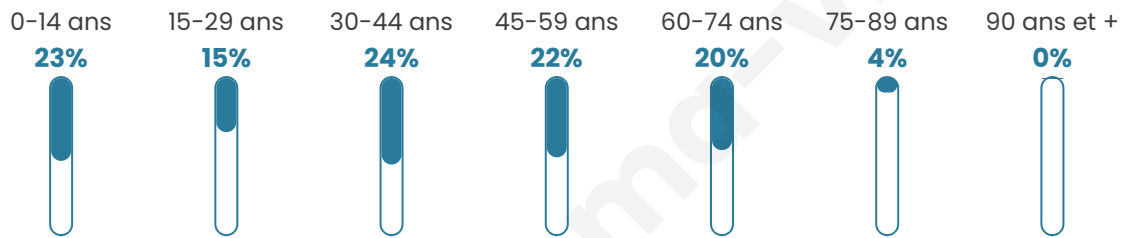

Nombre d'habitants

442

Age moyen

39 ans

Pop active

54.8%

Taux chômage

5.8%

Pop densité

147 h/km²

Revenu moyen

27 350 €/an

Evolution du nombre d'habitants

Sources : Institut national de la statistique et des études économiques (insee) selon Les dernières parutions officielles de 2024 portant sur les années 2020, 2021 et 2022.

Tranche d'âge

Activité professionnelle

Niveau de diplôme

Composition des ménages

Profils électoraux

Premier tour

	Marine LE PEN	31.05 %
	Emmanuel MACRON	27.44 %
	Jean-Luc MÉLENCHON	14.44 %
	Valérie PÉCRESSE	10.11 %
	Éric ZEMMOUR	5.78 %
	Fabien ROUSSEL	2.89 %
	Yannick JADOT	2.89 %
	Jean LASSALLE	1.44 %
	Nicolas DUPONT-AIGNAN	1.44 %
	Anne HIDALGO	1.08 %
	Nathalie ARTHAUD	0.72 %
	Philippe POUTOU	0.72 %