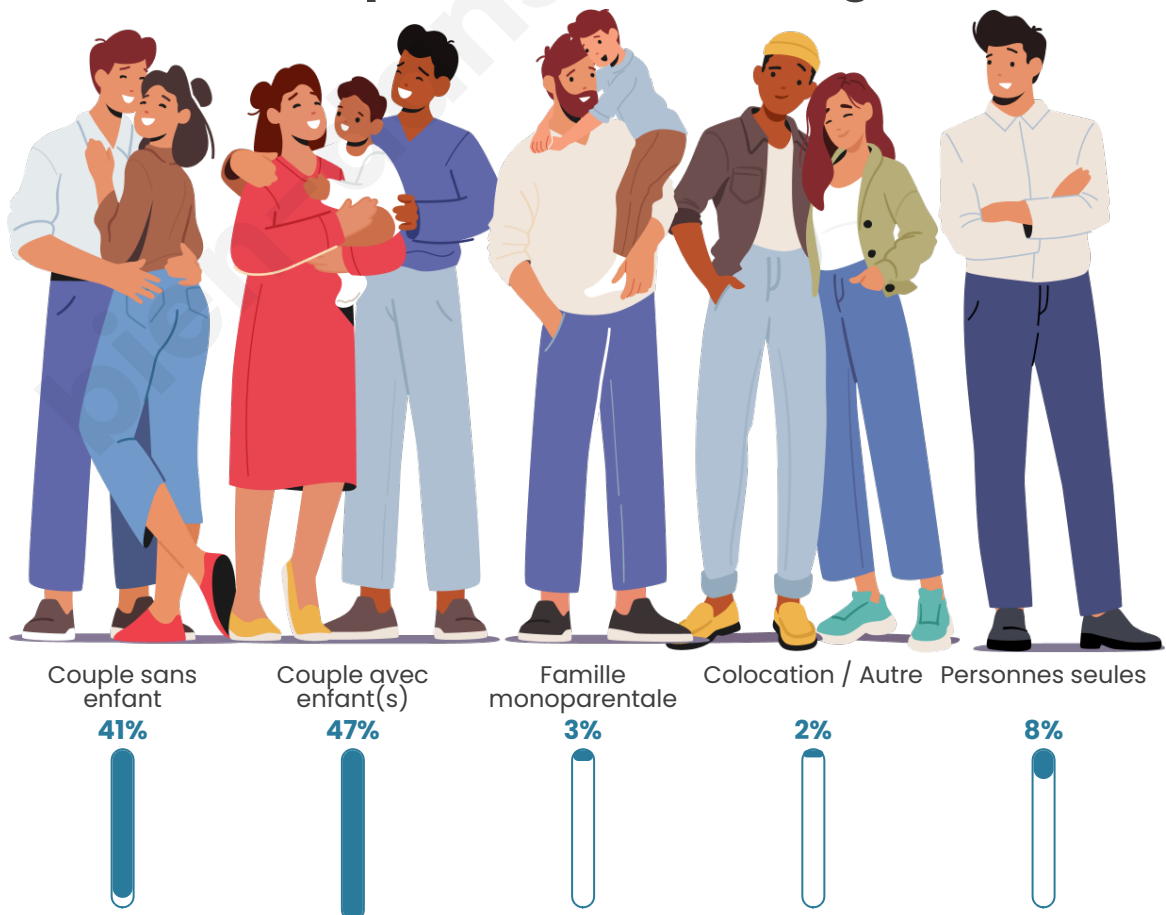

Nombre d'habitants

442

Age moyen

39 ans

Pop active

54.8%

Taux chômage

5.8%

Tranche d'âge

Activité professionnelle

Niveau de diplôme

Composition des ménages

Profils électoraux

Premier tour

	Marine LE PEN	31.05 %
	Emmanuel MACRON	27.44 %
	Jean-Luc MÉLENCHON	14.44 %
	Valérie PÉCRESSE	10.11 %
	Éric ZEMMOUR	5.78 %
	Fabien ROUSSEL	2.89 %
	Yannick JADOT	2.89 %
	Jean LASSALLE	1.44 %
	Nicolas DUPONT-AIGNAN	1.44 %
	Anne HIDALGO	1.08 %
	Nathalie ARTHAUD	0.72 %
	Philippe POUTOU	0.72 %