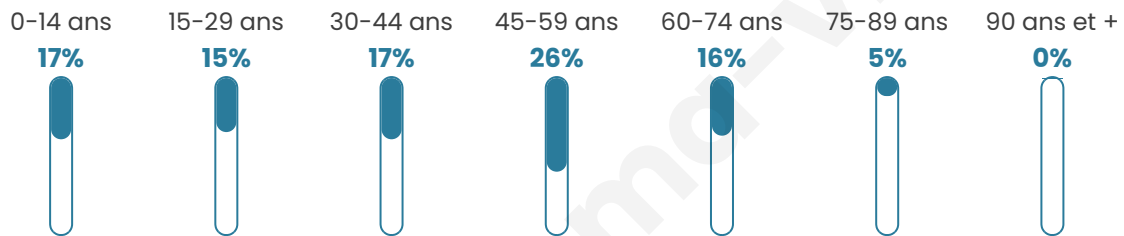

# Statistiques sur la population

Nombre d'habitants

**292**

Age moyen

**41 ans**

Pop active

**51.4%**

Taux chômage

**4.4%**

Pop densité

**42 h/km<sup>2</sup>**

Revenu moyen

**25 610 €/an**

## Evolution du nombre d'habitants

Sources : Institut national de la statistique et des études économiques (insee) selon Les dernières parutions officielles de 2024 portant sur les années 2020, 2021 et 2022.

## Tranche d'âge