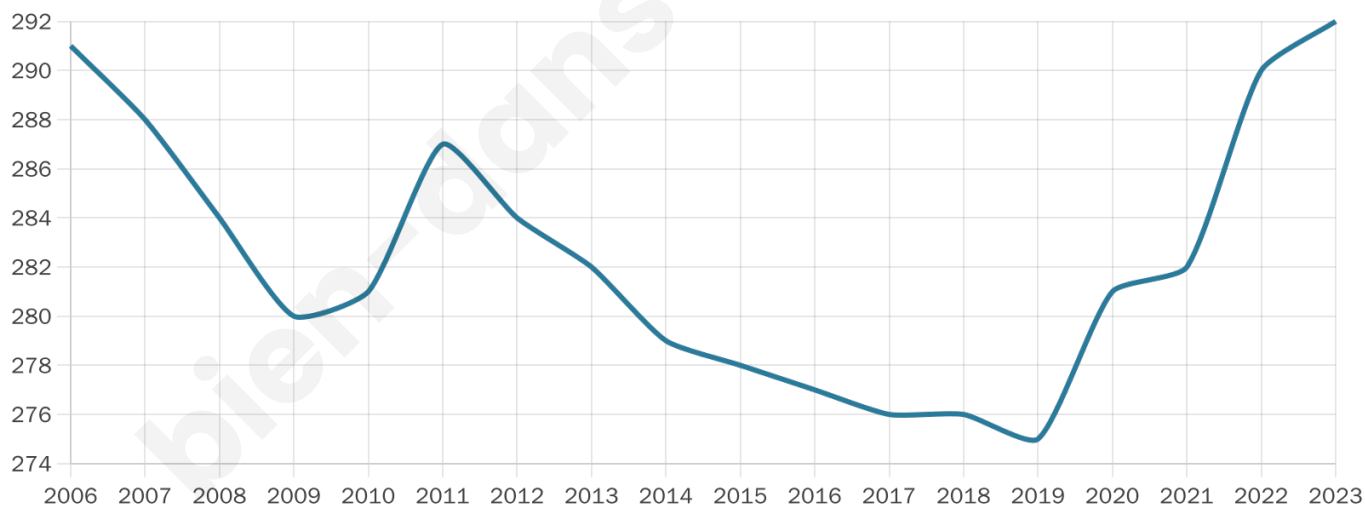

# Statistiques sur la population

Nombre d'habitants

**292**

Age moyen

**41 ans**

Pop active

**51.4%**

Taux chômage

**4.4%**

Pop densité

**42 h/km<sup>2</sup>**

Revenu moyen

**25 610 €/an**

## Evolution du nombre d'habitants

Sources : Institut national de la statistique et des études économiques (insee) selon Les dernières parutions officielles de 2024 portant sur les années 2020, 2021 et 2022.