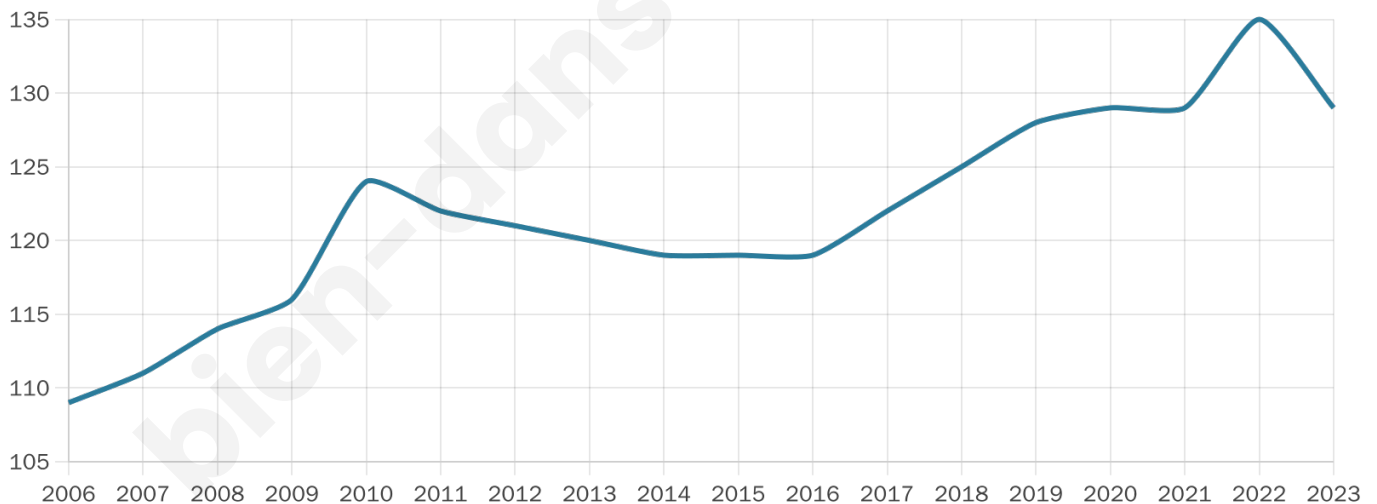

Version web

Ville de Chauffour-lès-Bailly

Présenté par

BIEN dans ma **VILLE** 

Sommaire

Situation géographique	3
Statistiques sur la population	4
Evolution du nombre d'habitants	4
Tranche d'âge	5
0-14 ans	5
15-29 ans	5
30-44 ans	5
45-59 ans	5
60-74 ans	5
75-89 ans	5
90 ans et +	5
Activité professionnelle	5
Agriculteurs	5
Artisans, Commerçants	5
Cadres et sup.	5
Professions intermédiaires	5
Employé	5
Ouvrier	5
Retraité	5
Autres	5
Niveau de diplôme	6
Sans diplôme ou CEP	6
Brevet, BEPC, DNB	6
CAP-BEP ou équivalent	6
BAC ou équivalent	6
BAC+2	6
BAC+3 ou +4	6
BAC+5 ou plus	6
Composition des ménages	6
Couple sans enfant	6
Couple avec enfant(s)	6
Famille monoparentale	6
Colocation / Autre	6
Personnes seules	6
Profils électoraux	7
Premier tour	7
Sécurité	9
Evolution du nombre d'infractions	9
Pour comparer	10
Services à la population	11
Commerce	11
Éducation	11
Villes autour de Chauffour-lès-Bailly	12

38 ans

Pop active

50.4%

Taux chômage

2.6%

Pop densité

7 h/km²

Revenu moyen

22 000 €/an

Evolution du nombre d'habitants

Sources : Institut national de la statistique et des études économiques (insee) selon Les dernières parutions officielles de 2024 portant sur les années 2020, 2021 et 2022.