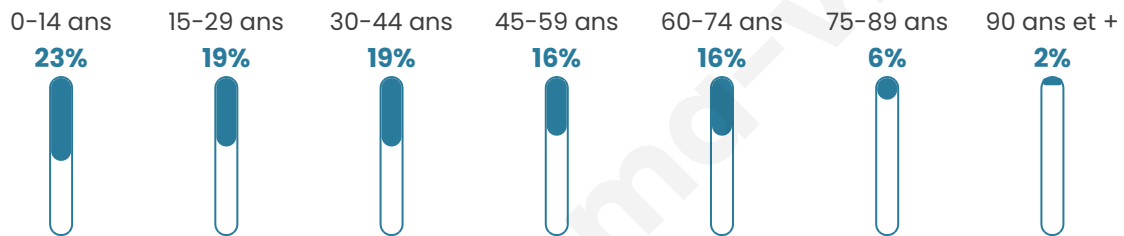

38 ans

Pop active

50.4%

Taux chômage

2.6%

Pop densité

7 h/km²

Revenu moyen

22 000 €/an

Evolution du nombre d'habitants

Sources : Institut national de la statistique et des études économiques (insee) selon Les dernières parutions officielles de 2024 portant sur les années 2020, 2021 et 2022.

Tranche d'âge

Activité professionnelle

Niveau de diplôme

Composition des ménages

Profils électoraux

Premier tour

	Marine LE PEN	51.76 %
	Emmanuel MACRON	18.82 %
	Jean-Luc MÉLENCHON	7.06 %
	Éric ZEMMOUR	4.71 %
	Valérie PÉCRESSÉ	4.71 %
	Jean LASSALLE	3.53 %
	Fabien ROUSSEL	2.35 %
	Yannick JADOT	2.35 %
	Nicolas DUPONT- AIGNAN	2.35 %
	Anne HIDALGO	1.18 %
	Philippe POUTOU	1.18 %
	Nathalie ARTHAUD	0.00 %