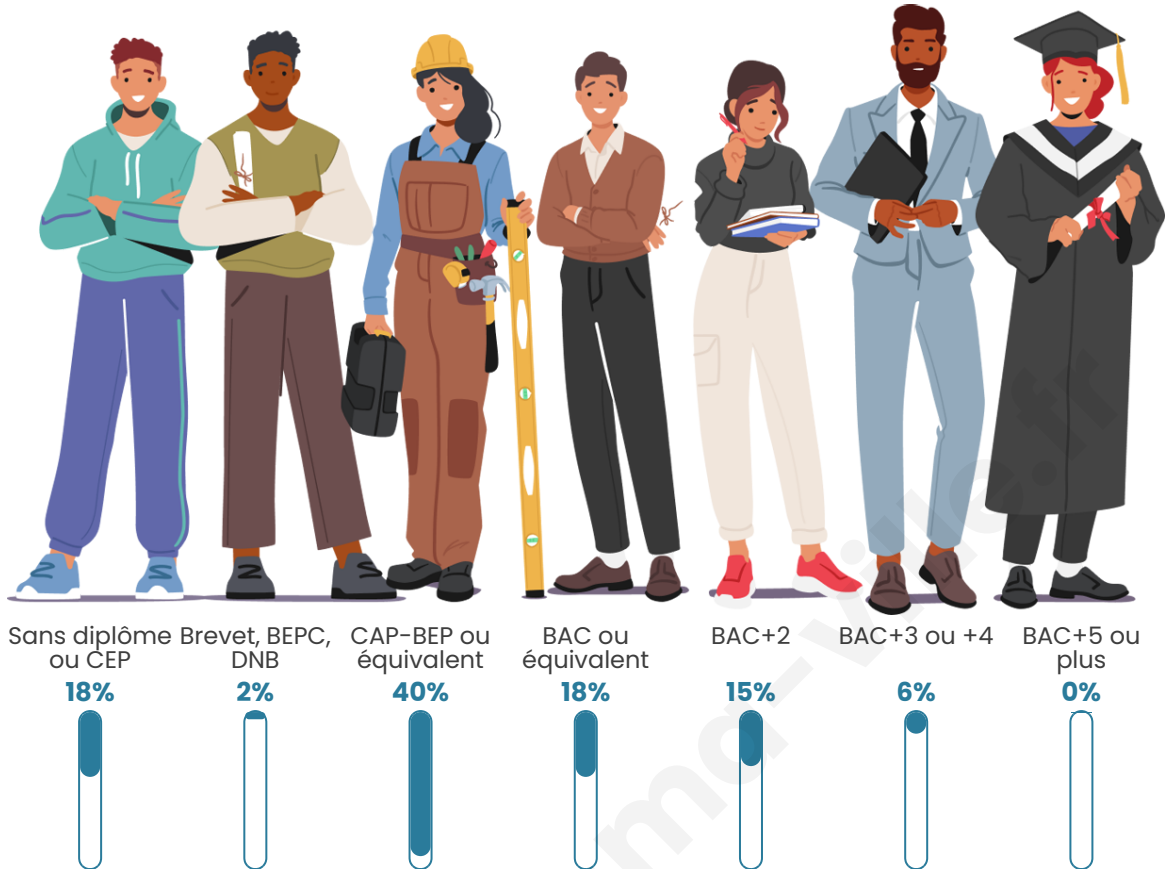

Tranche d'âge

Activité professionnelle

Niveau de diplôme

Composition des ménages

Profils électoraux

Premier tour

	Marine LE PEN	51.76 %
	Emmanuel MACRON	18.82 %
	Jean-Luc MÉLENCHON	7.06 %
	Éric ZEMMOUR	4.71 %
	Valérie PÉCRESSÉ	4.71 %
	Jean LASSALLE	3.53 %
	Fabien ROUSSEL	2.35 %
	Yannick JADOT	2.35 %
	Nicolas DUPONT- AIGNAN	2.35 %
	Anne HIDALGO	1.18 %
	Philippe POUTOU	1.18 %
	Nathalie ARTHAUD	0.00 %