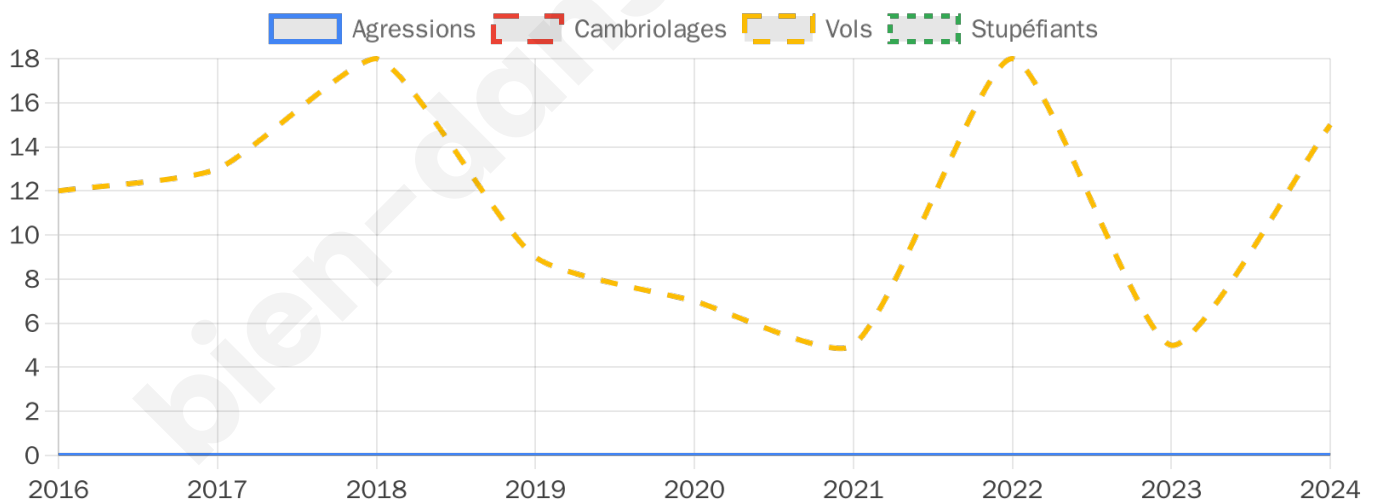

1 168 inscrits

Participation : 78.77%

Votes blancs : 2.07%

Votes nuls : 0.54%

Second tour

	Emmanuel MACRON	50,48 %
	Marine LE PEN	49,52 %

1 168 inscrits

Participation : 78.17%

15

Stupéfiants

0

Evolution du nombre d'infractions

Pour comparer

(en proportion du nombre d'habitants)

Sources : Bases statistiques communale, départementale et régionale de la délinquance enregistrée par la police et la gendarmerie nationales selon les dernières parutions officielles de 2025 portant sur l'année 2024 ([data.gouv](https://data.gouv.fr)).