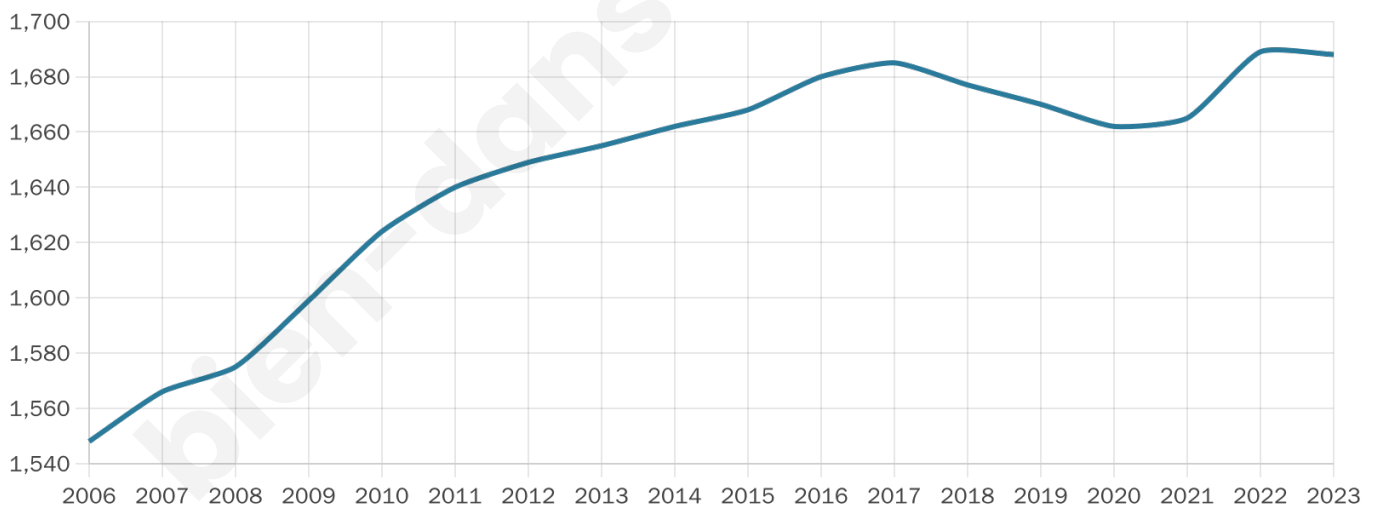

1 688

Age moyen

40 ans

Pop active

49.2%

Taux chômage

7.1%

Pop densité

153 h/km²

Revenu moyen

25 520 €/an

Evolution du nombre d'habitants

Sources : Institut national de la statistique et des études économiques (insee) selon Les dernières parutions officielles de 2024 portant sur les années 2020, 2021 et 2022.