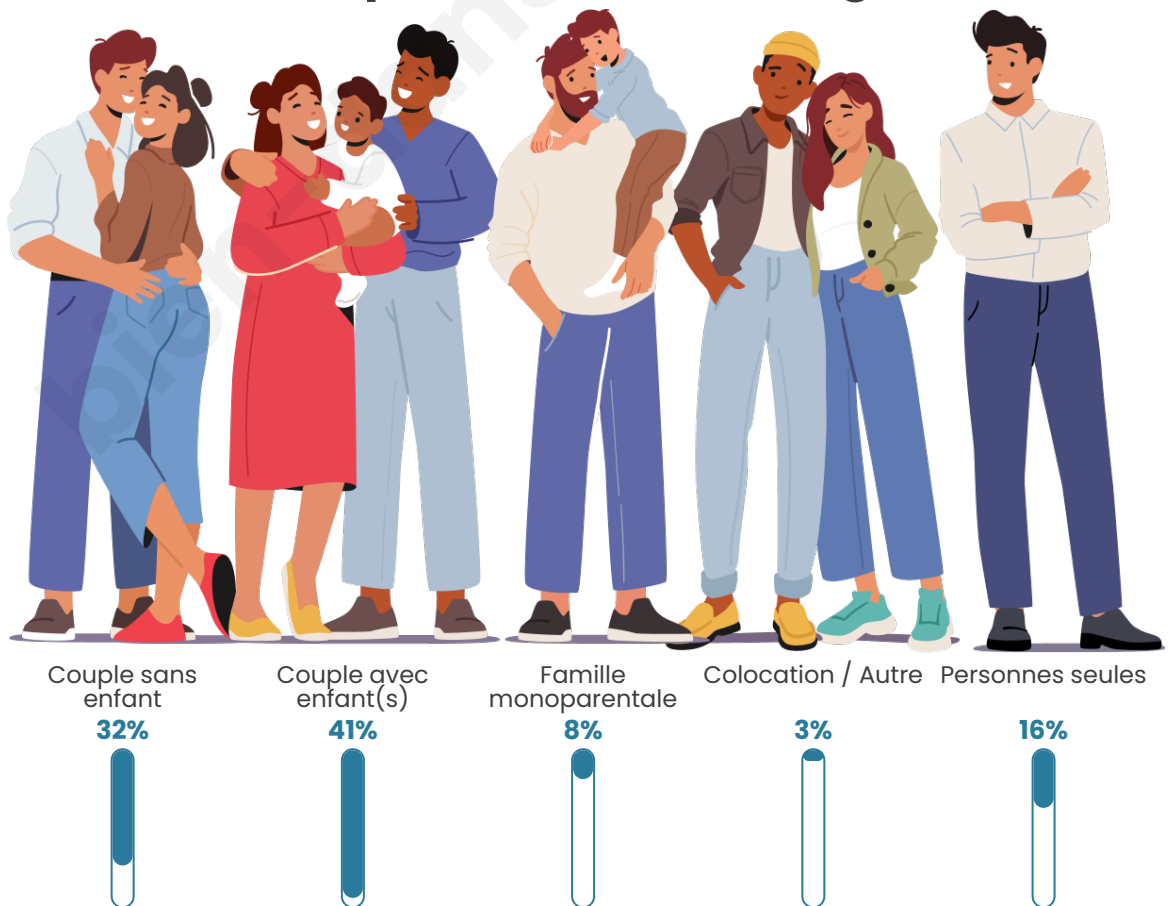

Tranche d'âge

Activité professionnelle

Niveau de diplôme

Composition des ménages

Profils électoraux

Premier tour

	Marine LE PEN	27.57 %
	Emmanuel MACRON	27.12 %
	Jean-Luc MÉLENCHON	15.18 %
	Éric ZEMMOUR	7.03 %
	Valérie PÉCRESSE	5.80 %
	Yannick JADOT	5.58 %
	Nicolas DUPONT-AIGNAN	4.80 %
	Jean LASSALLE	1.79 %
	Philippe POUTOU	1.67 %
	Anne HIDALGO	1.56 %
	Fabien ROUSSEL	1.45 %
	Nathalie ARTHAUD	0.45 %