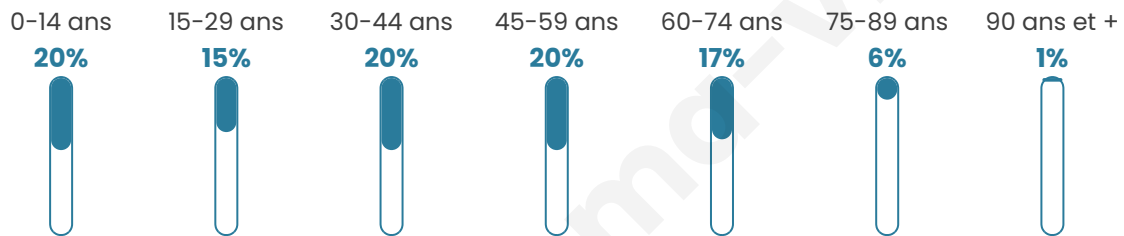

1 688

Age moyen

40 ans

Pop active

49.2%

Taux chômage

7.1%

Pop densité

153 h/km²

Revenu moyen

25 520 €/an

Evolution du nombre d'habitants

Sources : Institut national de la statistique et des études économiques (insee) selon Les dernières parutions officielles de 2024 portant sur les années 2020, 2021 et 2022.

Tranche d'âge

Activité professionnelle

Niveau de diplôme

Composition des ménages

Profils électoraux

Premier tour

	Marine LE PEN	27.57 %
	Emmanuel MACRON	27.12 %
	Jean-Luc MÉLENCHON	15.18 %
	Éric ZEMMOUR	7.03 %
	Valérie PÉCRESSE	5.80 %
	Yannick JADOT	5.58 %
	Nicolas DUPONT-AIGNAN	4.80 %
	Jean LASSALLE	1.79 %
	Philippe POUTOU	1.67 %
	Anne HIDALGO	1.56 %
	Fabien ROUSSEL	1.45 %
	Nathalie ARTHAUD	0.45 %

1 168 inscrits

Participation : 78.77%

Votes blancs : 2.07%

Votes nuls : 0.54%

Second tour

	Emmanuel MACRON	50,48 %
	Marine LE PEN	49,52 %

1 168 inscrits

Participation : 78.17%