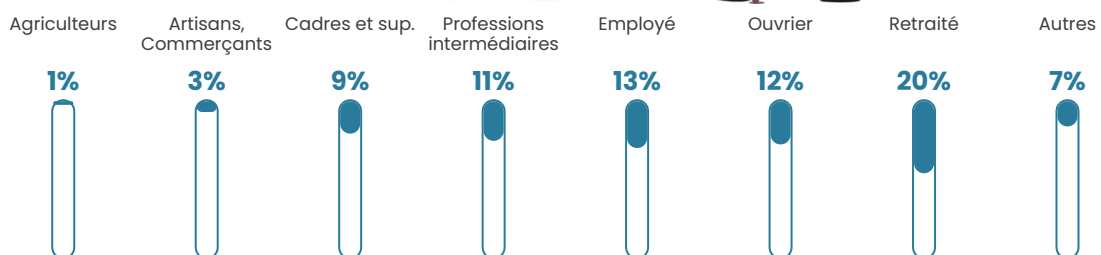

153 h/km²

Revenu moyen

25 520 €/an

Evolution du nombre d'habitants

Sources : Institut national de la statistique et des études économiques (insee) selon Les dernières parutions officielles de 2024 portant sur les années 2020, 2021 et 2022.

Tranche d'âge

Activité professionnelle

Niveau de diplôme

Composition des ménages

Profils électoraux

Premier tour

	Marine LE PEN	27.57 %
	Emmanuel MACRON	27.12 %
	Jean-Luc MÉLENCHON	15.18 %
	Éric ZEMMOUR	7.03 %
	Valérie PÉCRESSE	5.80 %
	Yannick JADOT	5.58 %
	Nicolas DUPONT-AIGNAN	4.80 %
	Jean LASSALLE	1.79 %
	Philippe POUTOU	1.67 %
	Anne HIDALGO	1.56 %
	Fabien ROUSSEL	1.45 %
	Nathalie ARTHAUD	0.45 %