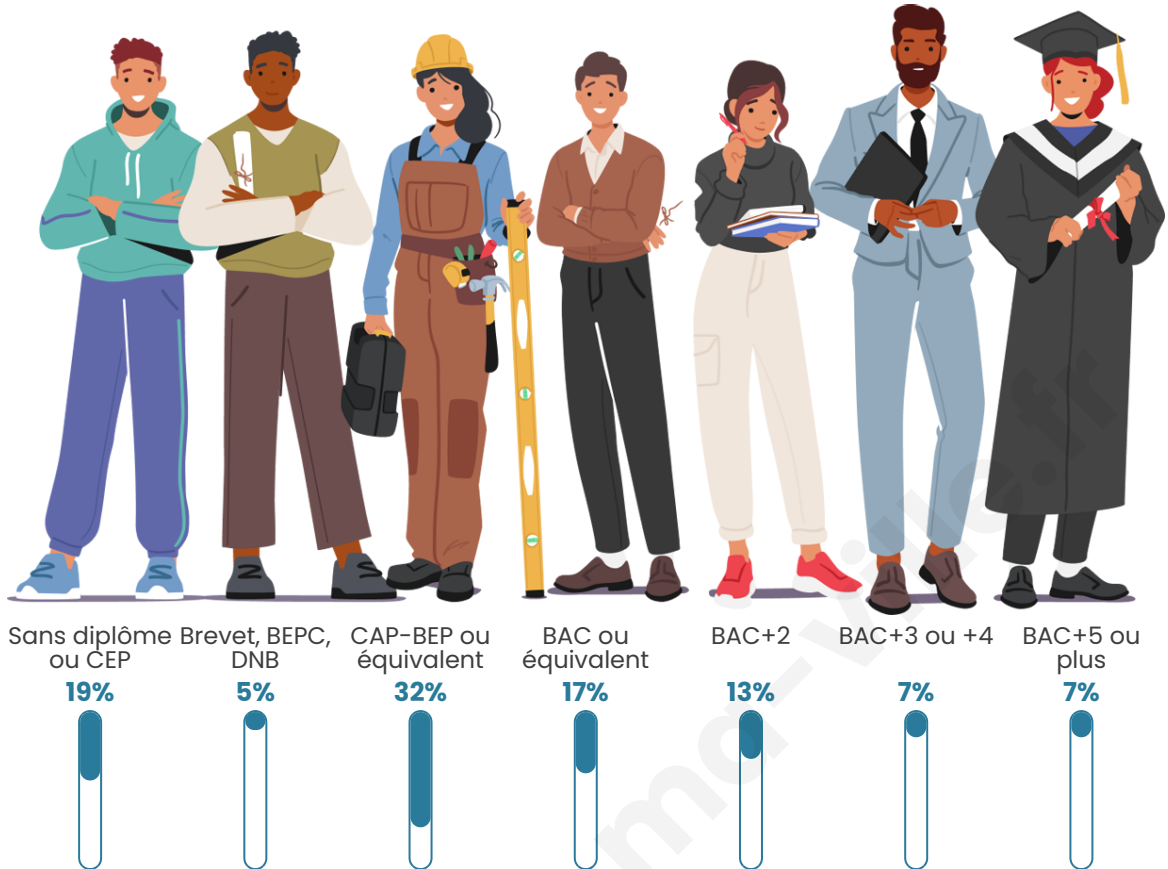

1 688

Age moyen

40 ans

Pop active

49.2%

Taux chômage

7.1%

Pop densité

Tranche d'âge

Activité professionnelle

Niveau de diplôme

Composition des ménages

Profils électoraux

Premier tour

	Marine LE PEN	27.57 %
	Emmanuel MACRON	27.12 %
	Jean-Luc MÉLENCHON	15.18 %
	Éric ZEMMOUR	7.03 %
	Valérie PÉCRESSE	5.80 %
	Yannick JADOT	5.58 %
	Nicolas DUPONT-AIGNAN	4.80 %
	Jean LASSALLE	1.79 %
	Philippe POUTOU	1.67 %
	Anne HIDALGO	1.56 %
	Fabien ROUSSEL	1.45 %
	Nathalie ARTHAUD	0.45 %