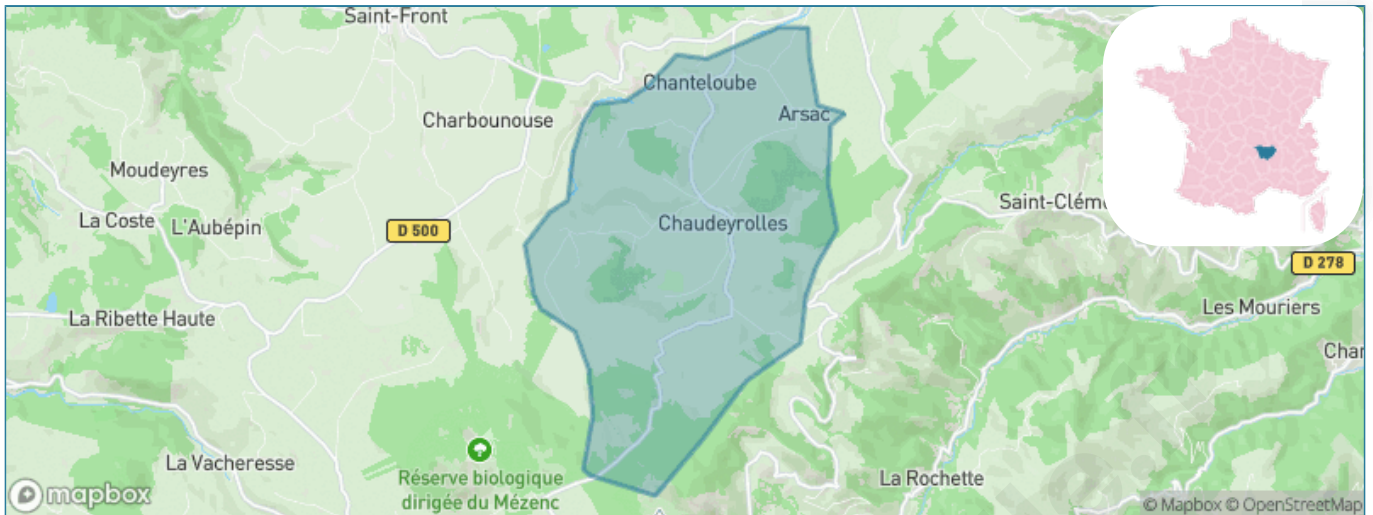

Version web

Ville de Chaudeyrolles

Présenté par

BIEN dans
ma **VILLE** 

Sommaire

Situation géographique	3
Statistiques sur la population	4
Evolution du nombre d'habitants	4
Tranche d'âge	5
0-14 ans	5
15-29 ans	5
30-44 ans	5
45-59 ans	5
60-74 ans	5
75-89 ans	5
90 ans et +	5
Activité professionnelle	5
Agriculteurs	5
Artisans, Commerçants	5
Cadres et sup.	5
Professions intermédiaires	5
Employé	5
Ouvrier	5
Retraité	5
Autres	5
Niveau de diplôme	6
Sans diplôme ou CEP	6
Brevet, BEPC, DNB	6
CAP-BEP ou équivalent	6
BAC ou équivalent	6
BAC+2	6
BAC+3 ou +4	6
BAC+5 ou plus	6
Composition des ménages	6
Couple sans enfant	6
Couple avec enfant(s)	6
Famille monoparentale	6
Colocation / Autre	6
Personnes seules	6
Profils électoraux	7
Premier tour	7
Sécurité	8
Evolution du nombre d'infractions	8
Pour comparer	9
Services à la population	10
Commerce	10
Éducation	10
Villes autour de Chaudeyrolles	12

Situation géographique

i Informations clés

- **Région** : Auvergne-Rhône-Alpes
- **Département** : Haute-Loire
- **Code postal** : 43430
- **Superficie** : 18 km²

Statistiques sur la population

Nombre d'habitants