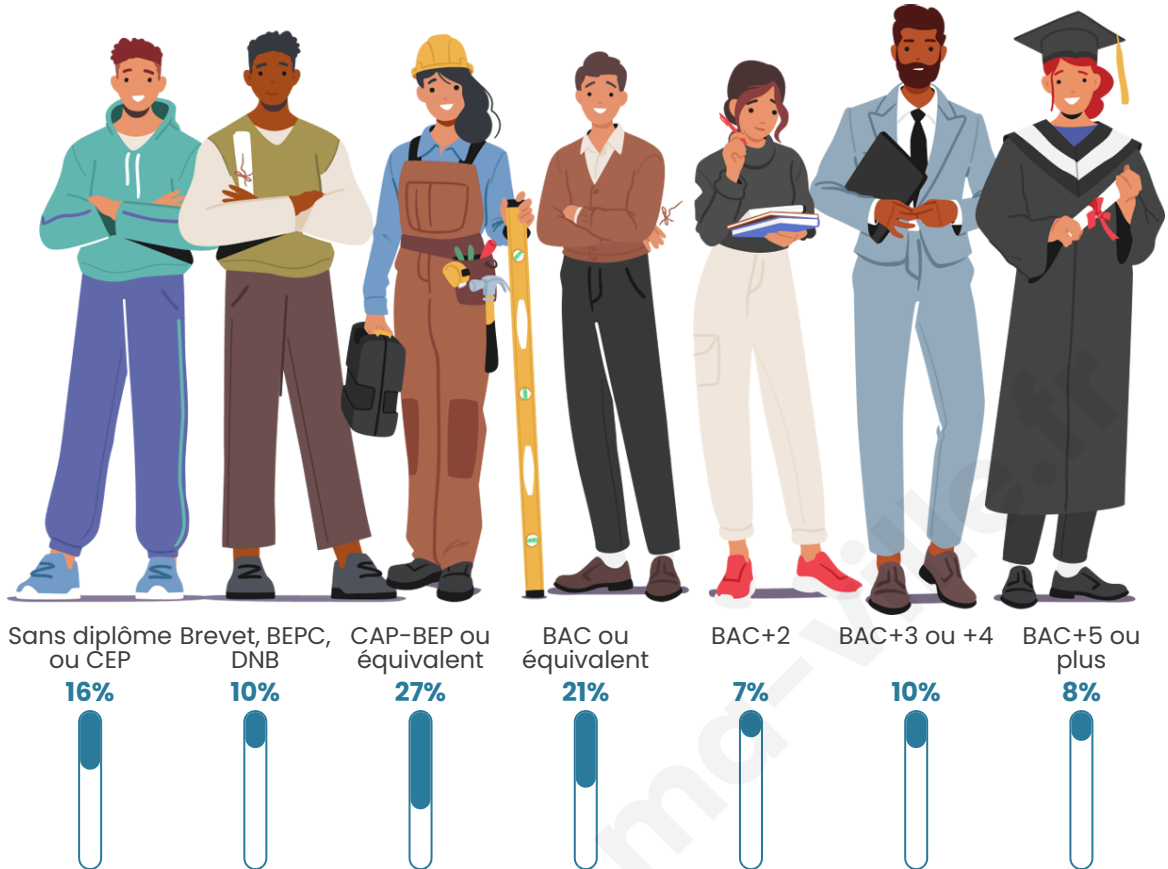

129

Age moyen

47 ans

Pop active

45.7%

Taux chômage

2.4%

Pop densité

Tranche d'âge

Activité professionnelle

Niveau de diplôme

Composition des ménages

Profils électoraux

Premier tour

	Emmanuel MACRON	21.11 %
	Marine LE PEN	18.89 %
	Jean-Luc MÉLENCHON	17.78 %
	Éric ZEMMOUR	12.22 %
	Valérie PÉCRESE	11.11 %
	Jean LASSALLE	6.67 %
	Fabien ROUSSEL	3.33 %
	Philippe POUTOU	3.33 %
	Anne HIDALGO	2.22 %
	Yannick JADOT	2.22 %
	Nicolas DUPONT- AIGNAN	1.11 %
	Nathalie ARTHAUD	0.00 %