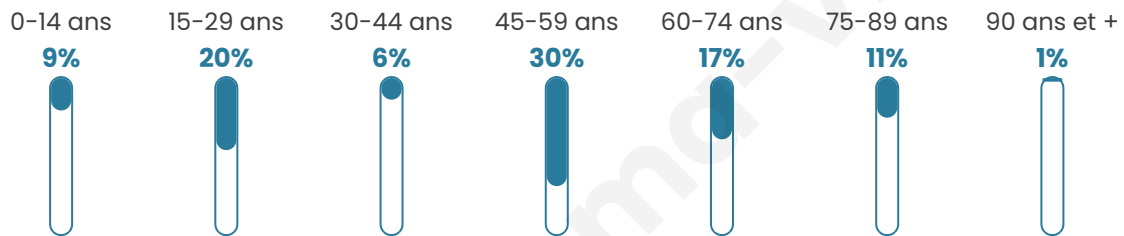

129

Age moyen

47 ans

Pop active

45.7%

Taux chômage

2.4%

Pop densité

7 h/km²

Revenu moyen

NC

Evolution du nombre d'habitants

Sources : Institut national de la statistique et des études économiques (insee) selon Les dernières parutions officielles de 2024 portant sur les années 2020, 2021 et 2022.

Tranche d'âge

Activité professionnelle

Niveau de diplôme

Composition des ménages

Profils électoraux

Premier tour

	Emmanuel MACRON	21.11 %
	Marine LE PEN	18.89 %
	Jean-Luc MÉLENCHON	17.78 %
	Éric ZEMMOUR	12.22 %
	Valérie PÉCRESE	11.11 %
	Jean LASSALLE	6.67 %
	Fabien ROUSSEL	3.33 %
	Philippe POUTOU	3.33 %
	Anne HIDALGO	2.22 %
	Yannick JADOT	2.22 %
	Nicolas DUPONT- AIGNAN	1.11 %
	Nathalie ARTHAUD	0.00 %

115 inscrits

Participation : 80.87%

Votes blancs : 2.15%

Votes nuls : 1.08%

Second tour

	Emmanuel MACRON	52,86 %
	Marine LE PEN	47,14 %

115 inscrits

Participation : 75.65%