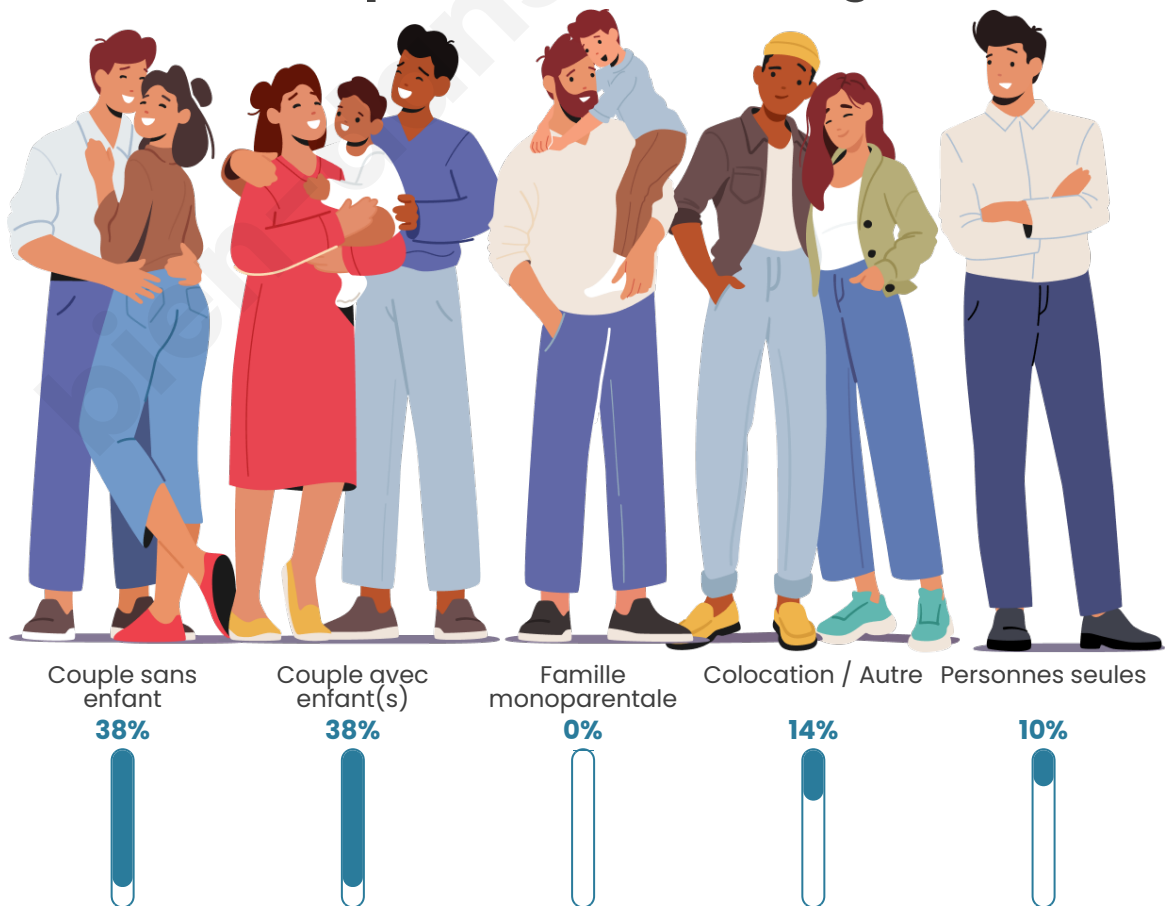

Tranche d'âge

Activité professionnelle

Niveau de diplôme

Composition des ménages

Profils électoraux

Premier tour

	Emmanuel MACRON	21.11 %
	Marine LE PEN	18.89 %
	Jean-Luc MÉLENCHON	17.78 %
	Éric ZEMMOUR	12.22 %
	Valérie PÉCRESE	11.11 %
	Jean LASSALLE	6.67 %
	Fabien ROUSSEL	3.33 %
	Philippe POUTOU	3.33 %
	Anne HIDALGO	2.22 %
	Yannick JADOT	2.22 %
	Nicolas DUPONT- AIGNAN	1.11 %
	Nathalie ARTHAUD	0.00 %