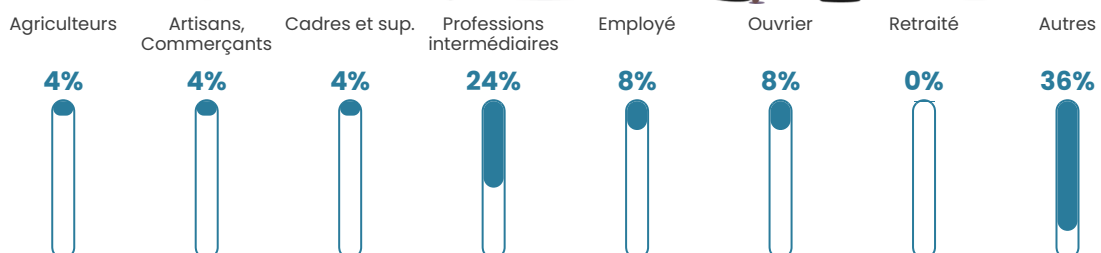

7 h/km²

Revenu moyen

NC

Evolution du nombre d'habitants

Sources : Institut national de la statistique et des études économiques (insee) selon Les dernières parutions officielles de 2024 portant sur les années 2020, 2021 et 2022.

Tranche d'âge

Activité professionnelle

Niveau de diplôme

Composition des ménages

Profils électoraux

Premier tour

	Emmanuel MACRON	21.11 %
	Marine LE PEN	18.89 %
	Jean-Luc MÉLENCHON	17.78 %
	Éric ZEMMOUR	12.22 %
	Valérie PÉCRESE	11.11 %
	Jean LASSALLE	6.67 %
	Fabien ROUSSEL	3.33 %
	Philippe POUTOU	3.33 %
	Anne HIDALGO	2.22 %
	Yannick JADOT	2.22 %
	Nicolas DUPONT- AIGNAN	1.11 %
	Nathalie ARTHAUD	0.00 %