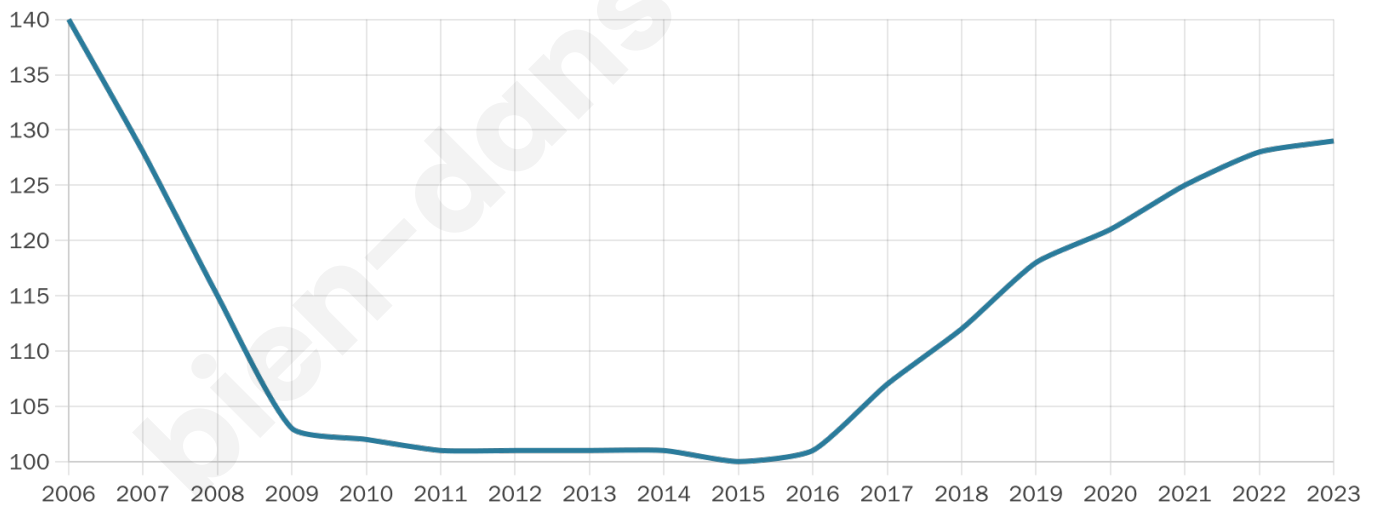

129

Age moyen

47 ans

Pop active

45.7%

Taux chômage

2.4%

Pop densité

7 h/km²

Revenu moyen

NC

Evolution du nombre d'habitants

Sources : Institut national de la statistique et des études économiques (insee) selon Les dernières parutions officielles de 2024 portant sur les années 2020, 2021 et 2022.