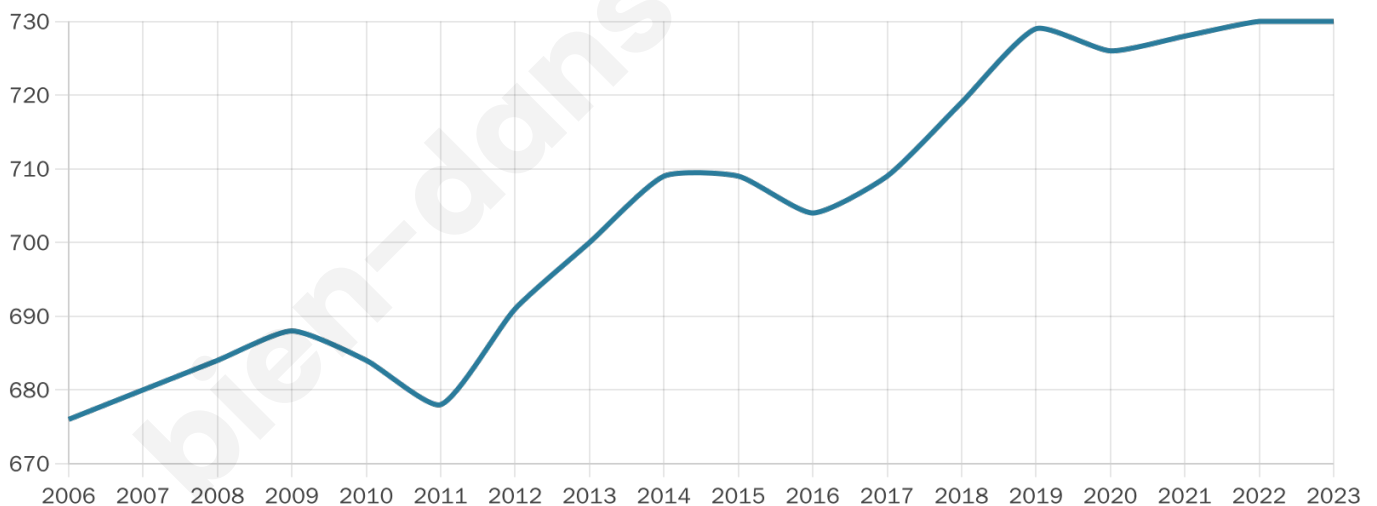

# Statistiques sur la population

Nombre d'habitants

**730**

Age moyen

**41 ans**

Pop active

**51.8%**

Taux chômage

**4.7%**

Pop densité

**91 h/km<sup>2</sup>**

Revenu moyen

**26 200 €/an**

## Evolution du nombre d'habitants

Sources : Institut national de la statistique et des études économiques (insee) selon Les dernières parutions officielles de 2024 portant sur les années 2020, 2021 et 2022.