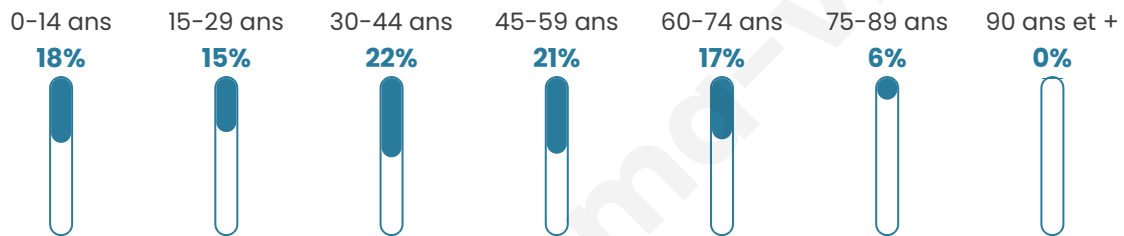

# Statistiques sur la population

Nombre d'habitants

**730**

Age moyen

**41 ans**

Pop active

**51.8%**

Taux chômage

**4.7%**

Pop densité

**91 h/km<sup>2</sup>**

Revenu moyen

**26 200 €/an**

## Evolution du nombre d'habitants

Sources : Institut national de la statistique et des études économiques (insee) selon Les dernières parutions officielles de 2024 portant sur les années 2020, 2021 et 2022.

## Tranche d'âge