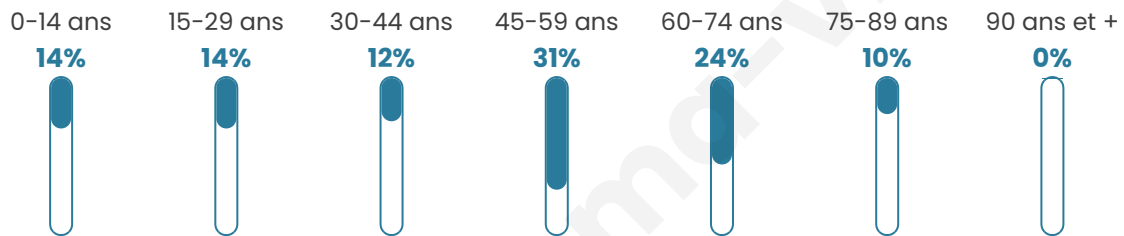

# Statistiques sur la population

Nombre d'habitants

**37**

Age moyen

**46 ans**

Pop active

**35.1%**

Taux chômage

**0%**

Pop densité

**7 h/km<sup>2</sup>**

Revenu moyen

**NC**

## Evolution du nombre d'habitants

Sources : Institut national de la statistique et des études économiques (insee) selon Les dernières parutions officielles de 2024 portant sur les années 2020, 2021 et 2022.

## Tranche d'âge