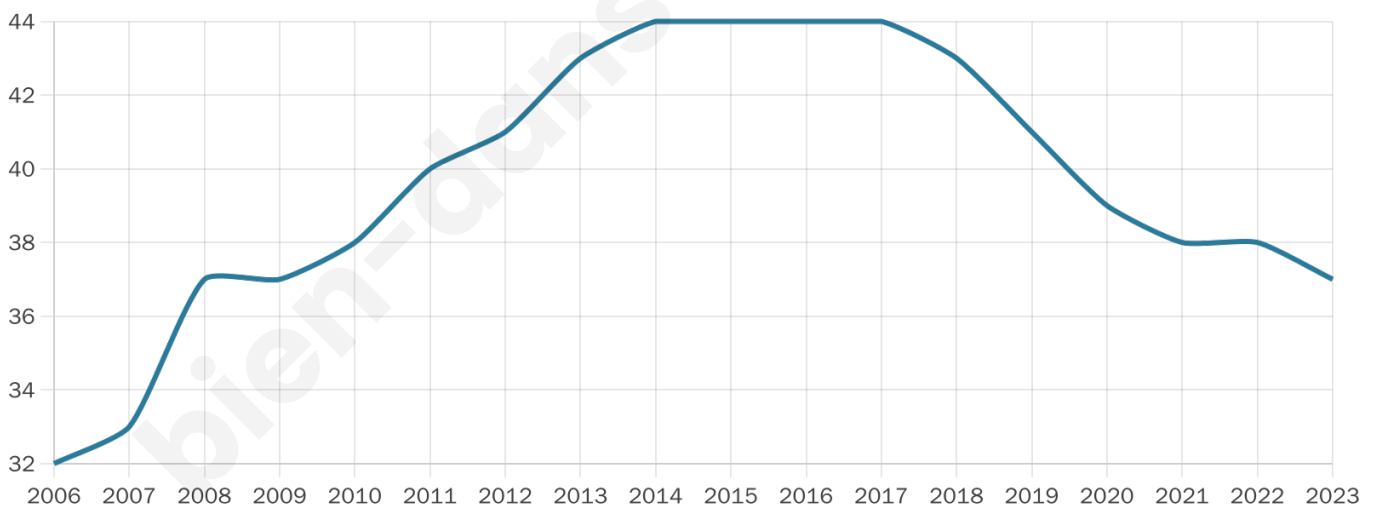

# Statistiques sur la population

Nombre d'habitants

**37**

Age moyen

**46 ans**

Pop active

**35.1%**

Taux chômage

**0%**

Pop densité

**7 h/km<sup>2</sup>**

Revenu moyen

**NC**

## Evolution du nombre d'habitants

Sources : Institut national de la statistique et des études économiques (insee) selon Les dernières parutions officielles de 2024 portant sur les années 2020, 2021 et 2022.